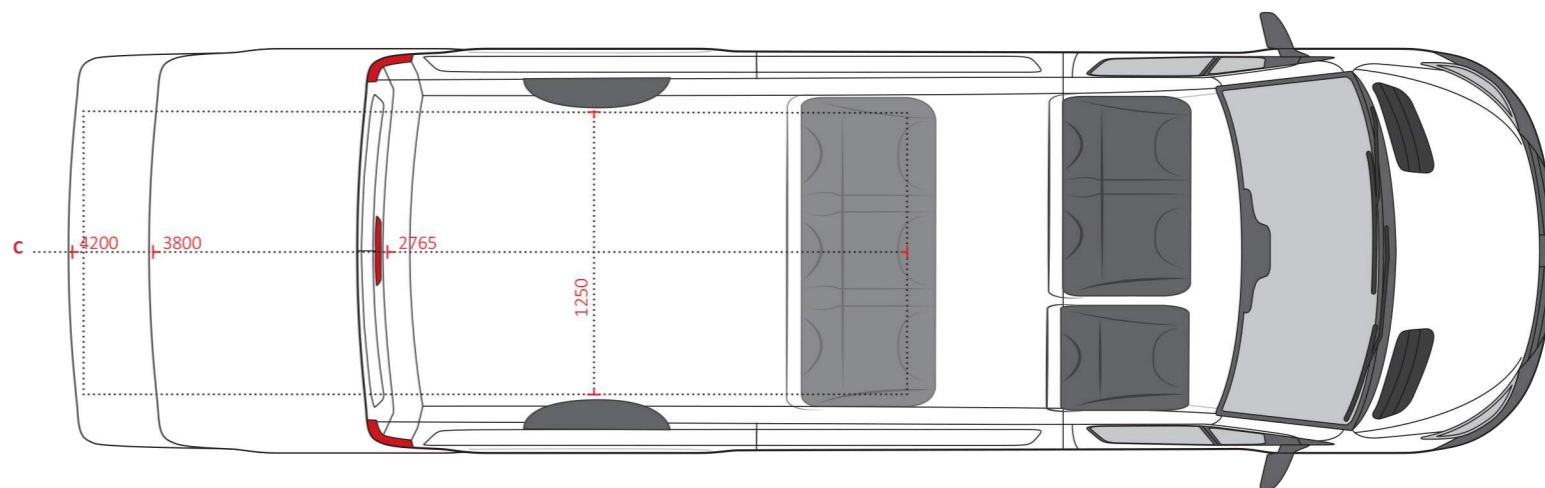

VOZIDLO A MOŽNOSTI

	L2			L3			L4		
	COMFORT STANDARD	COMFORT PLUS	COMFORT PREMIUM	COMFORT STANDARD	COMFORT PLUS	COMFORT PREMIUM	COMFORT STANDARD	COMFORT PLUS	COMFORT PREMIUM
NÁHON									
RWD/AWD	o	o	o	o	o	o	o	o	o
FWD	x	x	x	x	x	x	x	x	x
POSUVNÉ DVEŘE									
Posuvné dveře pravé	o	o	o	o	o	o	o	o	o
Posuvné dveře pravé a levé	Δ	Δ	Δ	Δ	Δ	Δ	Δ	Δ	Δ
PROSKLENÍ									
Vozidlo vybavené okny z výroby	o	o	o	o	o	o	o	o	o
Vozidlo bez oken	Δ	Δ	Δ	Δ	Δ	Δ	Δ	Δ	Δ
VÝŠKA STŘECHY									
H1	o	o	o	x	x	x	x	x	x
H2	o	o	o	o	o	o	o	o	o
H3	x	x	x	o	o	o	o	o	o

o DOSTUPNÉ
Δ DOSTUPNÉ S PŘÍPLATKEM
x NENÍ K DISPOZICI

ČALOUNĚNÍ

* Measured relative to the fixed co-drivers bench.

POZNÁMKA : Váha přestavby - dvojkabina Crewcab je 145 KG.

NÁKLADOVÝ PROSTOR	A	B	C
L2	2300	2765	2765
L3	3335	3415	3800
L4	3735	3815	4200