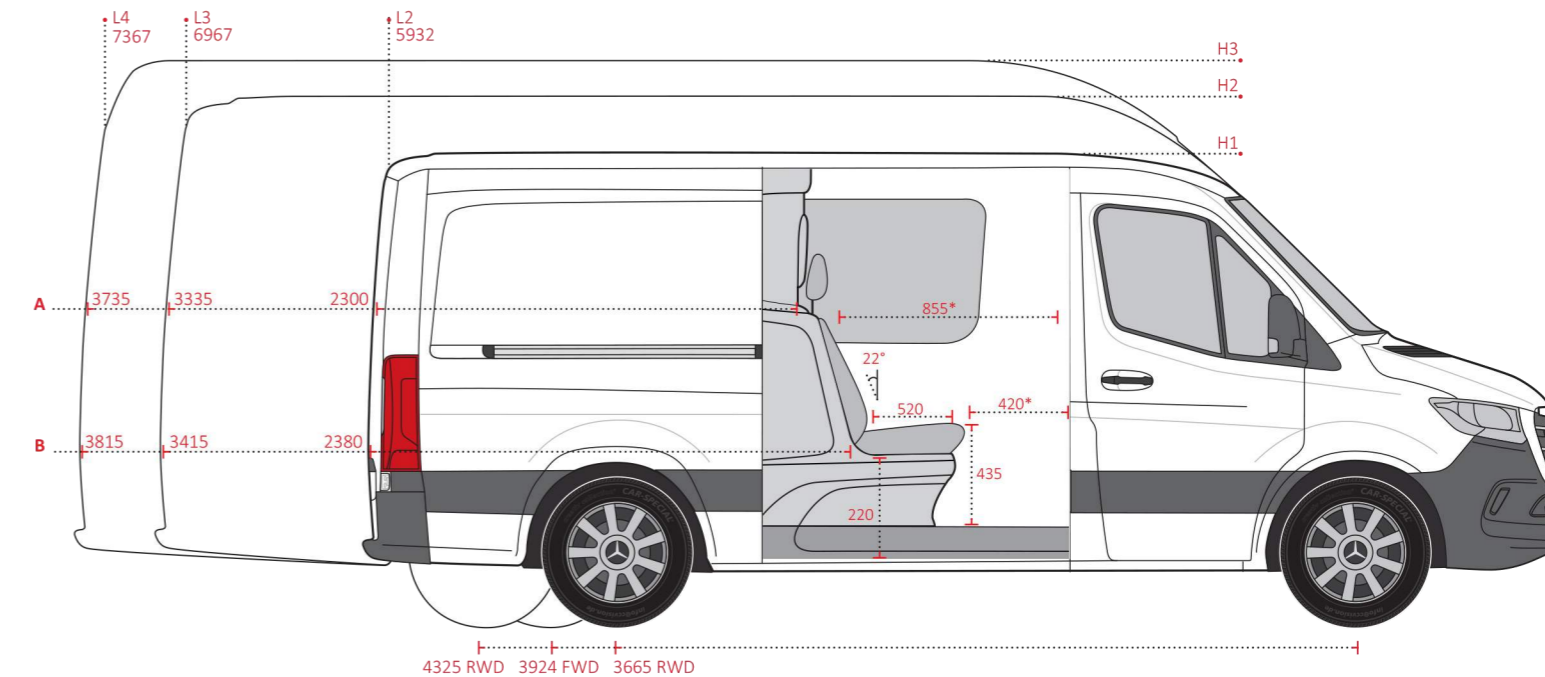

## ČALOUNĚNÍ

Artico leather

Maturin Black

Caluma Black

\* Measured relative to the fixed co-drivers bench.

POZNÁMKA : Váha přestavby - dvojkabina Crewcab je 145 KG.

NÁKLADOVÝ PROSTOR	A	B	C
L2	2300	2765	2765
L3	3335	3415	3800
L4	3735	3815	4200