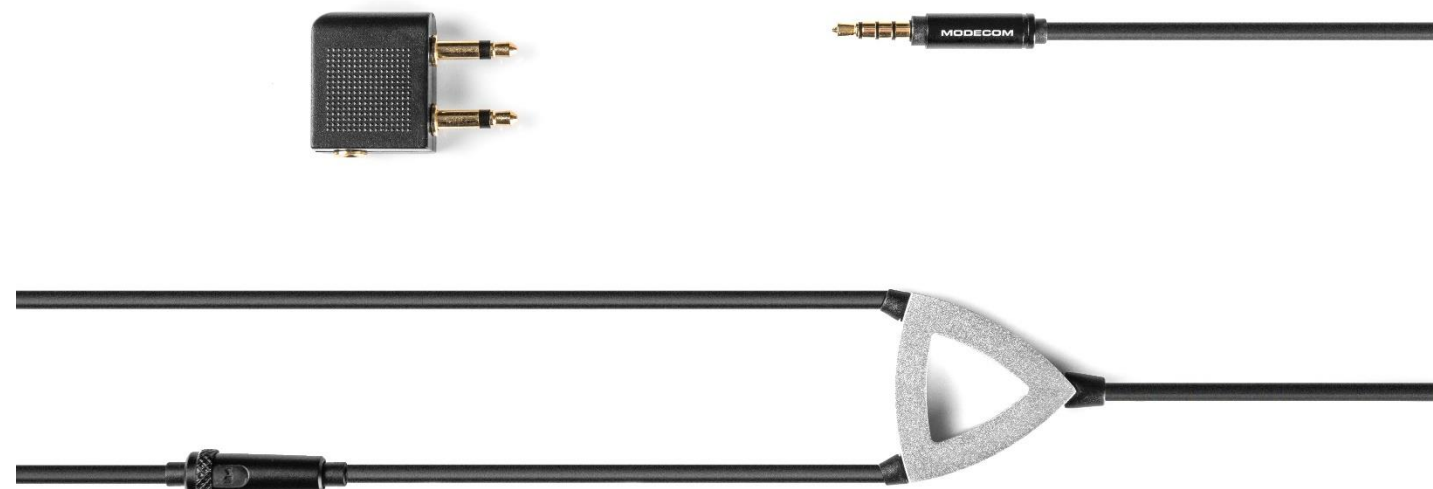

MODECOM MC-1500HF

ROZWIĄZANIA MOBILNE

Wbudowany mikrofon oraz pilot na przewodzie, którym można odebrać i zakończyć połączenie lub włączyć i wyłączyć bieżący utwór.

Takie rozwiązanie pozwoli w wygodny i prosty sposób używać słuchawek z wszelkimi urządzeniami mobilnymi, dostarczając przyjemność ze słuchania muzyki czy audiobooków podczas jazdy komunikacją miejską, w wakacyjnej bądź służbowej podróży lub na spacerze.

WYGODA PRZEDE WSZYSTKIM

Wygodny przewód o długości 1,3 metra z:

- Przejściówką umożliwiającą podłączenie do multimedii dostępnych w samolocie.
- Metalowym rozdzielaczem przeciwdziałającym skręcaniu się przewodu.
- Mikrofonem do smartfonów umieszczonym na przewodzie.