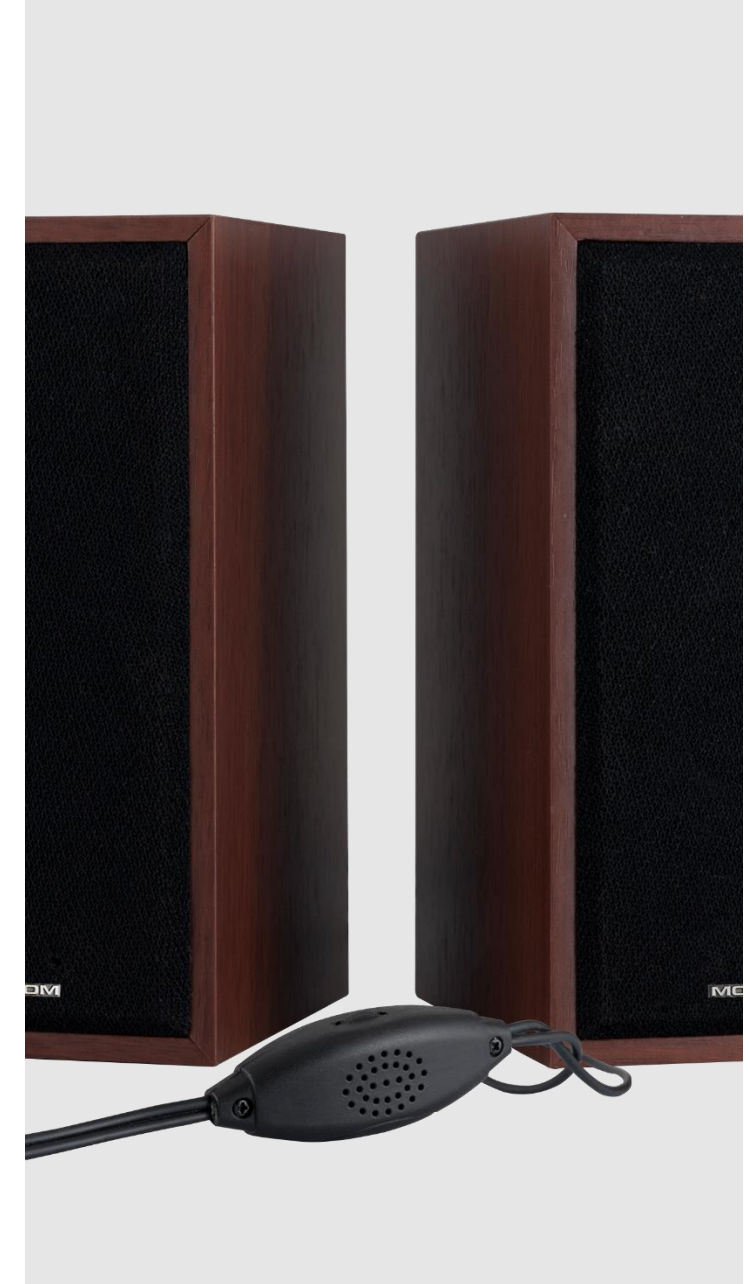

## **DŹWIĘK**

---

Jak na swoją wielkość głośniki charakteryzują się czystym i wyraźnym dźwiękiem - odpowiednim do oglądania wideo z komputera czy słuchania muzyki przy biurku.

## **STEROWANIE GŁOŚNOŚCIĄ**

---

Głośnością sterować można w prosty i wygodny sposób z poziomu pilota umieszczonego na przewodzie.