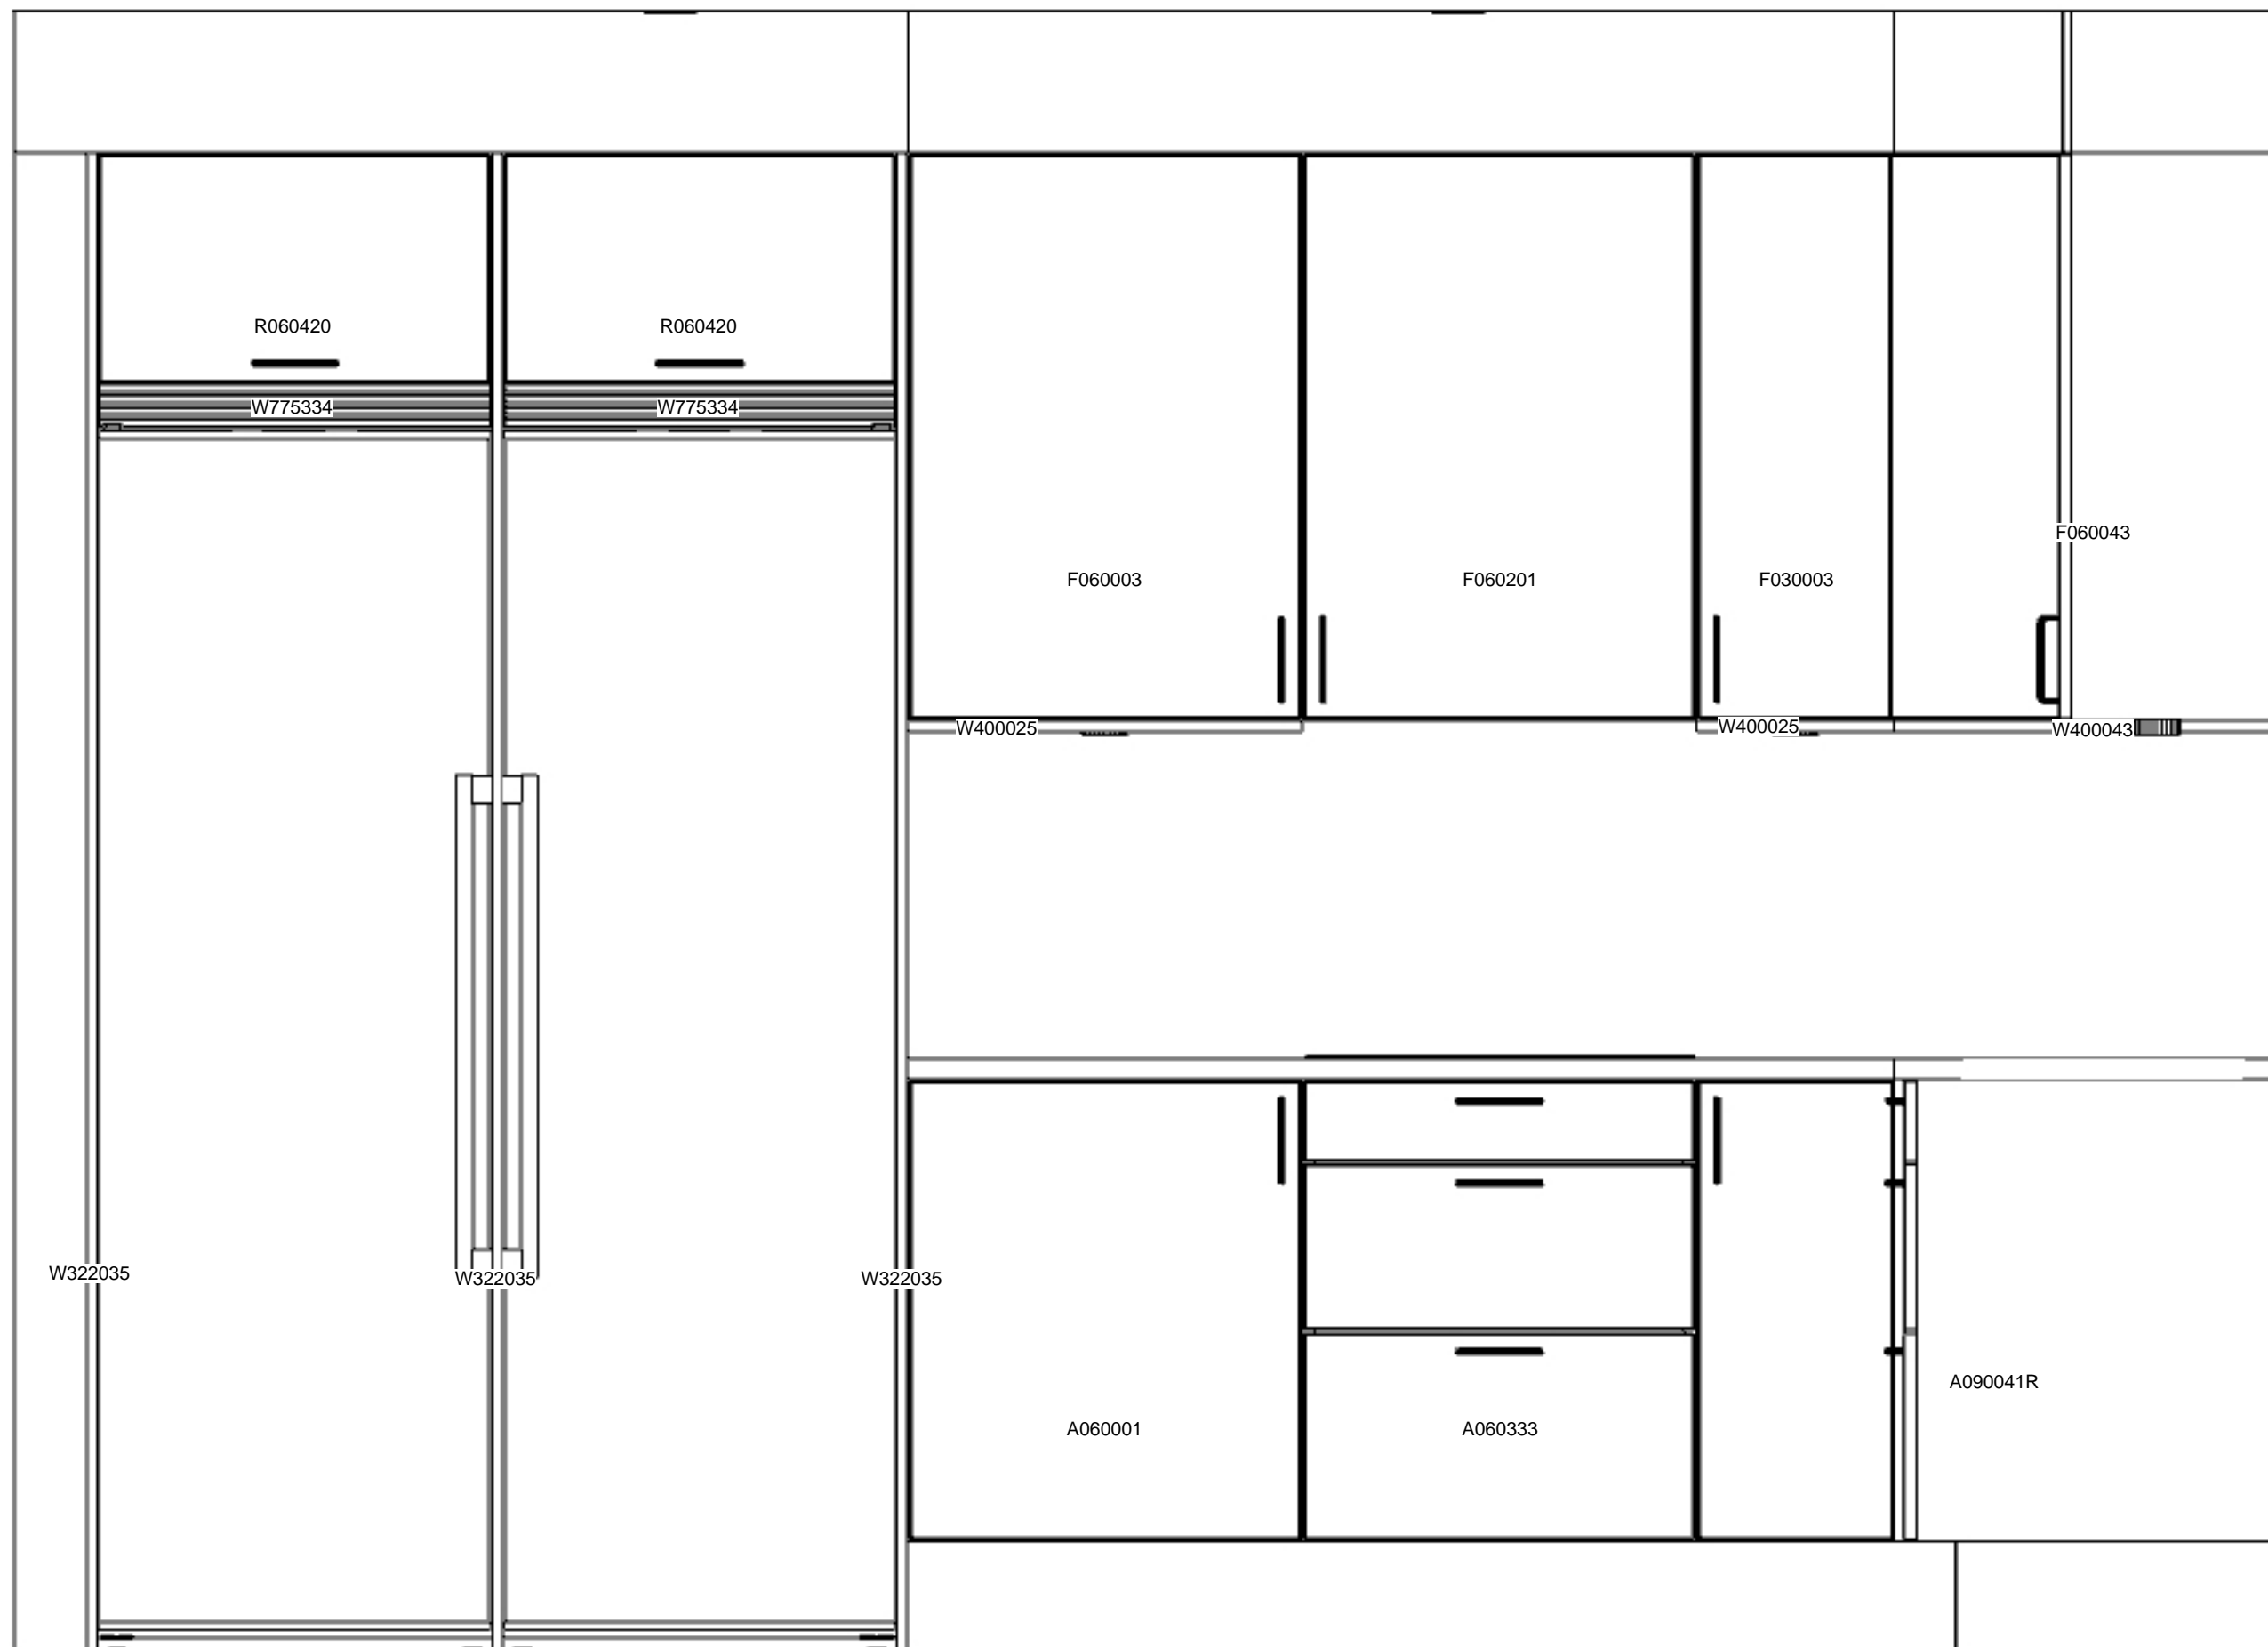

Info:
 Modell:
 Offertnr:
 Reviderad:
 Upprättad:
 Skala:
 Lev. vecka/år: 0 0
 Ritningen er enbart en illustration
 och inte en orderbekräftelse

Mono (ny vit)
 MROM1173 , Ritningsnr: 1
 2022-03-02, Revisionsnr: 8
 2021-06-09
 Anpassad skala (Dimens. er exkl. fronter)
 Ordernr:
 (C) Copyright HTH Köksforum