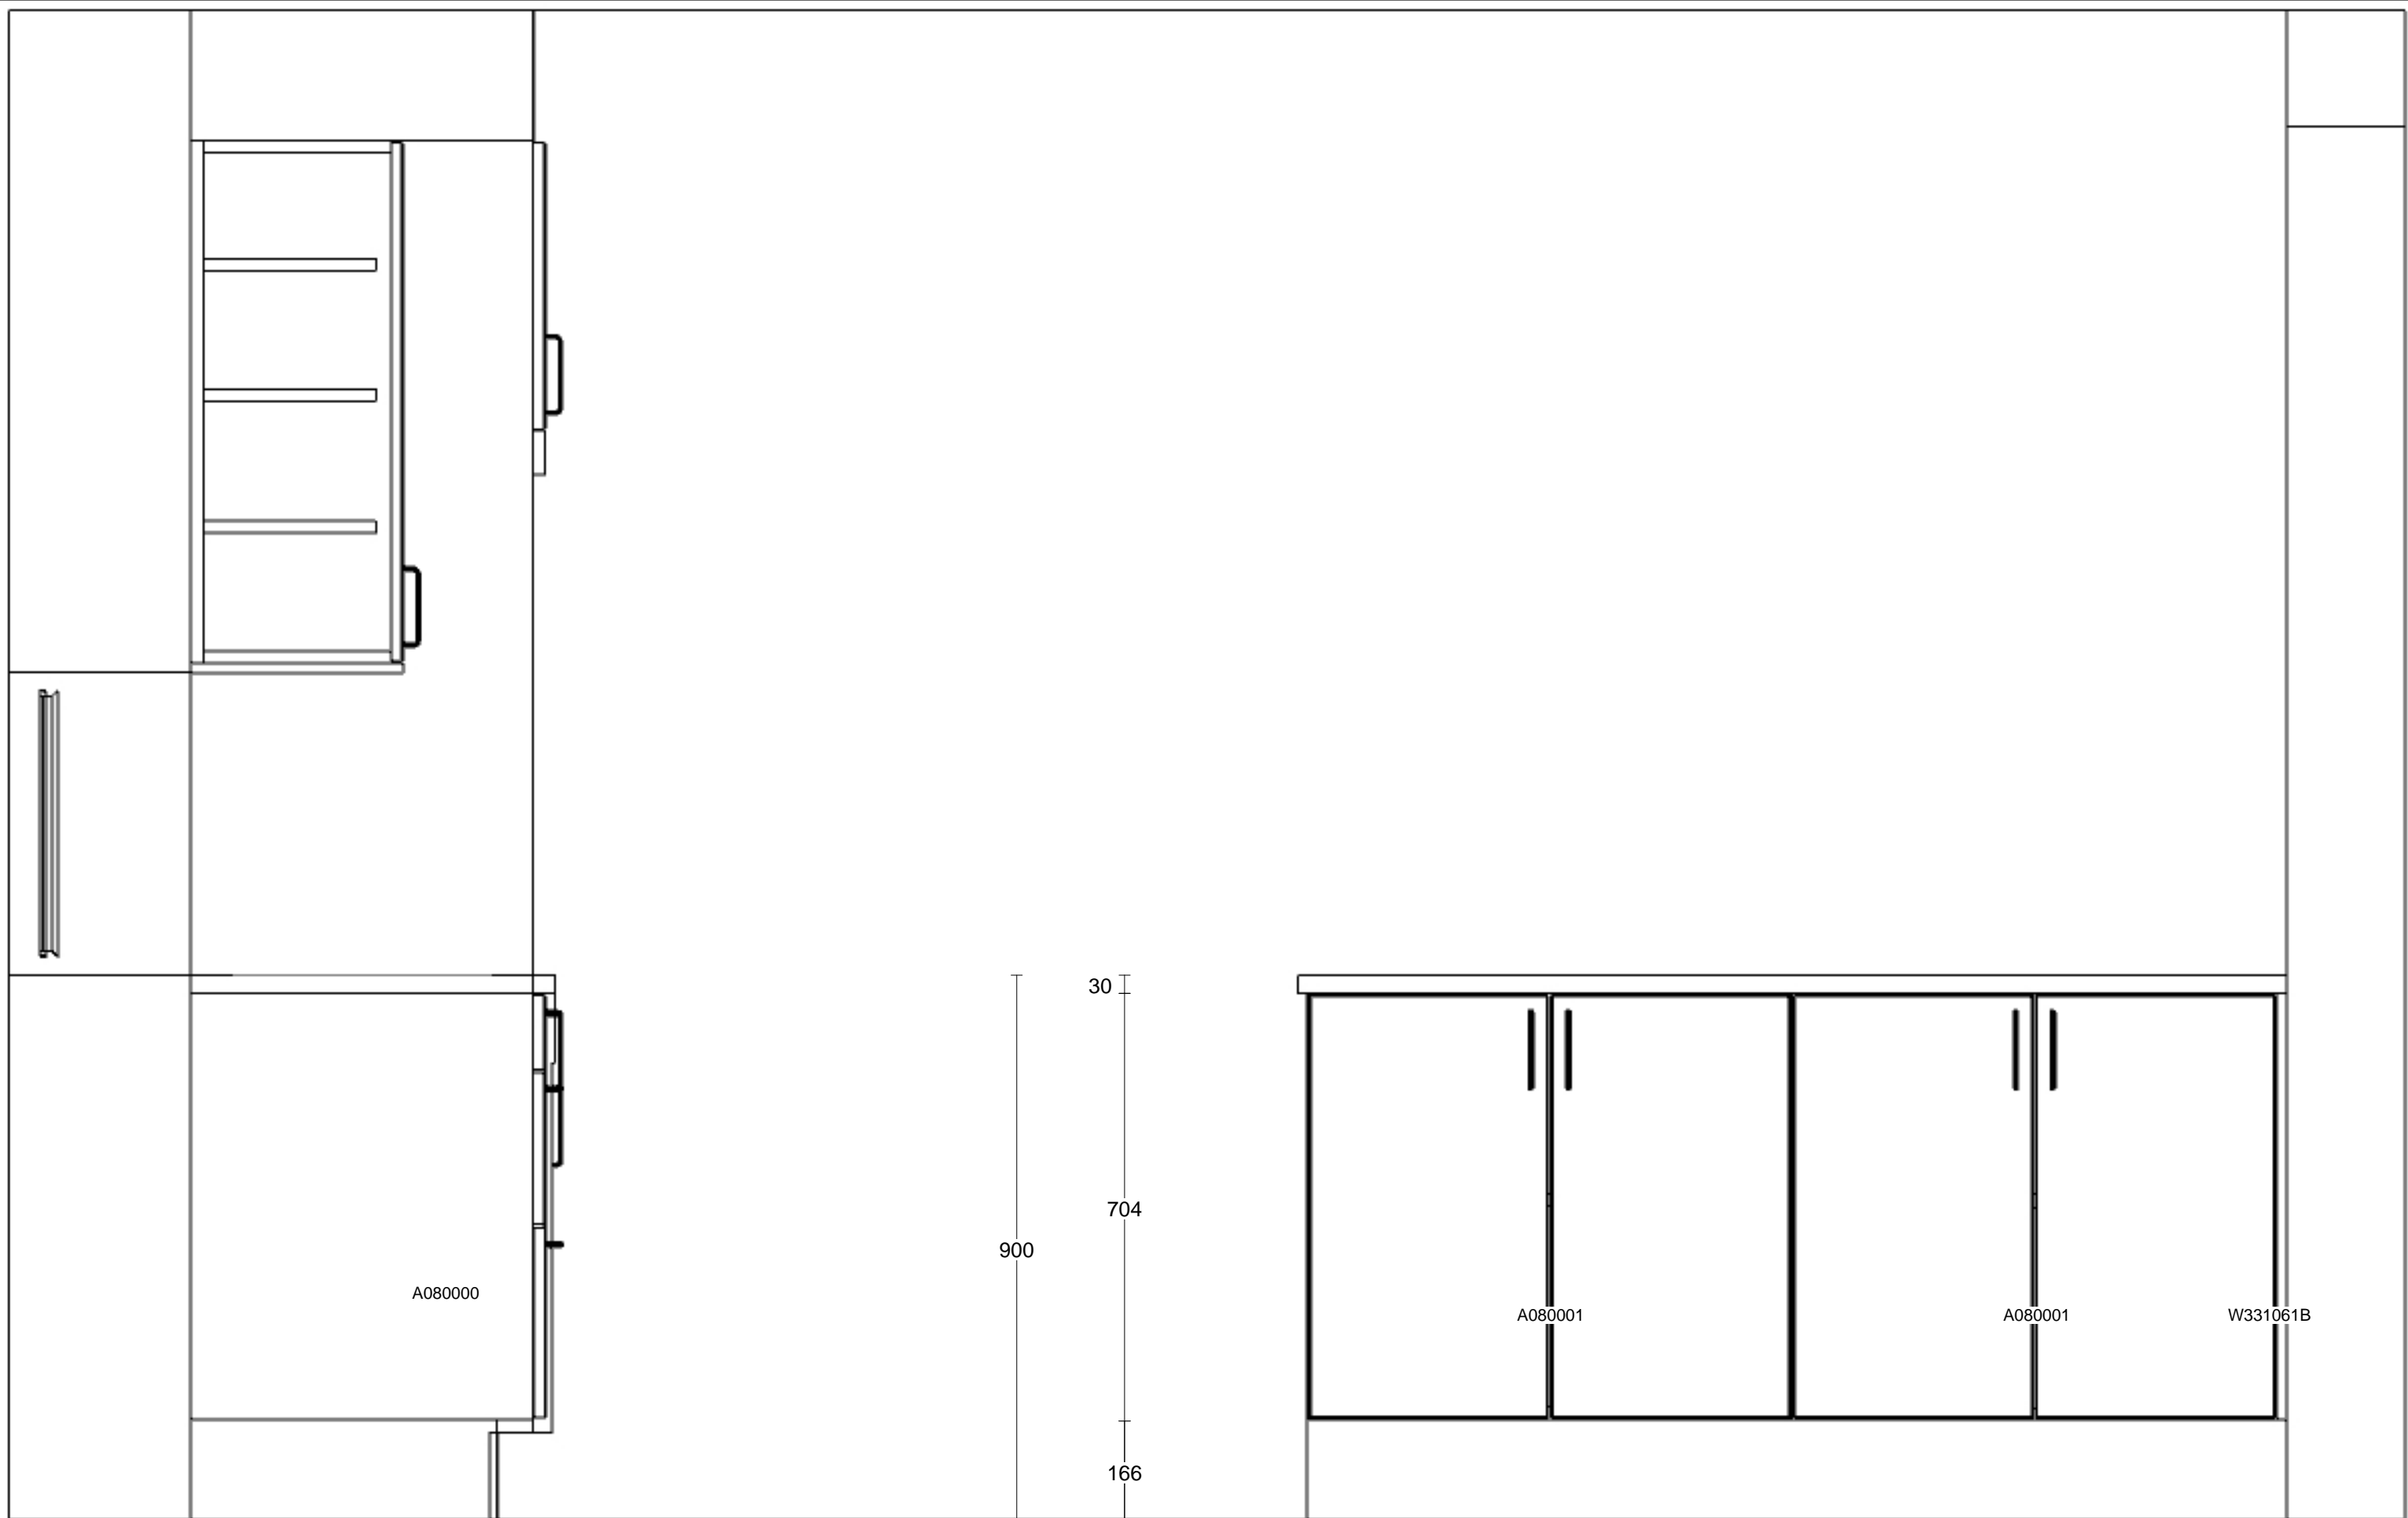

Kund/Leveransadresse:
OBOS Bostadsutveckling AB
Stationsvägen 6,
57485 Vetlanda

400770 Gotö 5 , Hus F RTV

Butik:
HTH Kök i Jönköping AB
Batterigatan 20
A6-området
553 05 JONKOPING
Säljer: My Romé

Info:
Modell:
Offertnr:
Reviderad:
Upprättad:
Skala:
Lev. vecka/år: 0 0
Ritningen er enbart en illustration
och inte en orderbekräftelse

Mono (ny vit)
MROM1173 , Ritningsnr: 1
2022-03-02, Revisionsnr: 8
2021-06-09
Anpassad skala (Dimens. er exkl. fronter)
Ordernr:
(C) Copyright HTH Köksforum