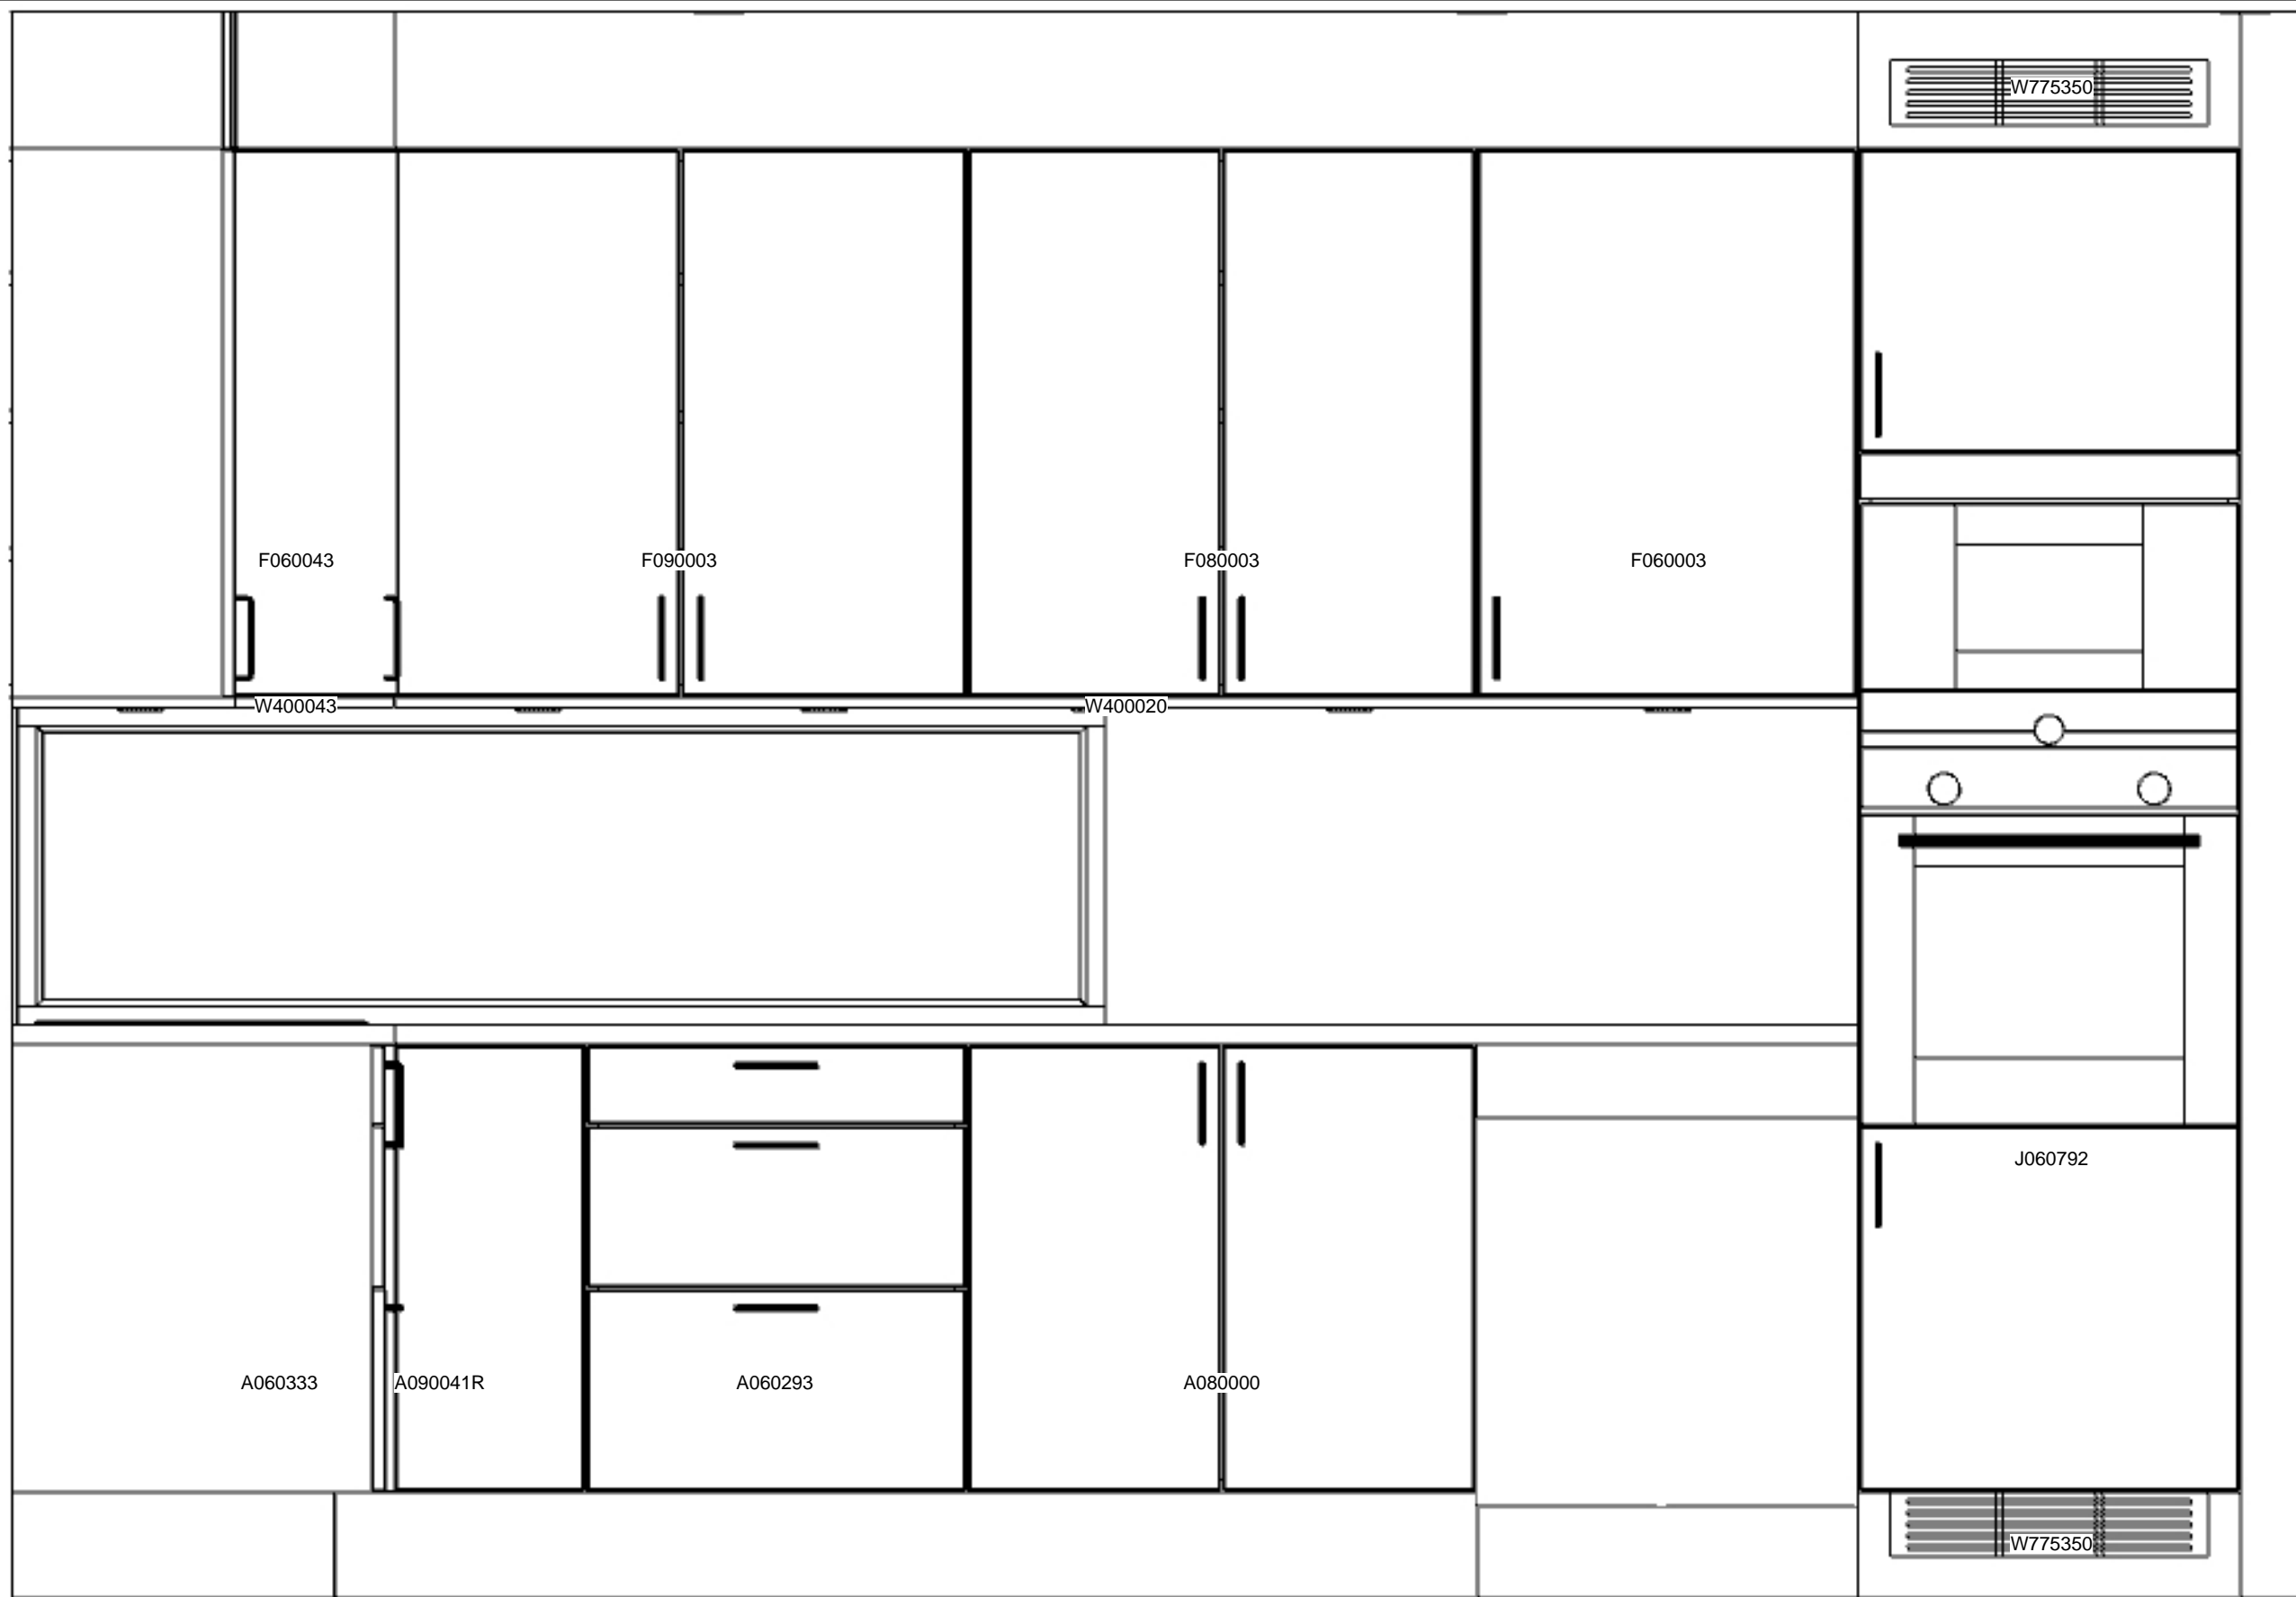

Kund/Leveransadresse:
OBOS Bostadsutveckling AB
 Stationsvägen 6,
 57485 Vetlanda

400770 Gotö 5 , Hus F RTV

Butik:
HTH Kök i Jönköping AB
 Batterigatan 20
 A6-området
 553 05 JONKOPING
 Säljer: My Romé

Info:
Modell: Mono (ny vit)
Offertnr: MROM1173 , Ritningsnr: 1
Reviderad: 2022-03-02, Revisionsnr: 8
Upprättad: 2021-06-09
Skala: Anpassad skala (Dimens. er exkl. fronter)
Lev. vecka/år: 0 0
Ritningen er enbart en illustration och inte en orderbekräftelse
Ordernr: (C) Copyright HTH Köksforum