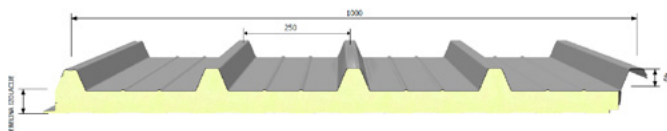

ISOCOP / METRAPAN PREMIUM