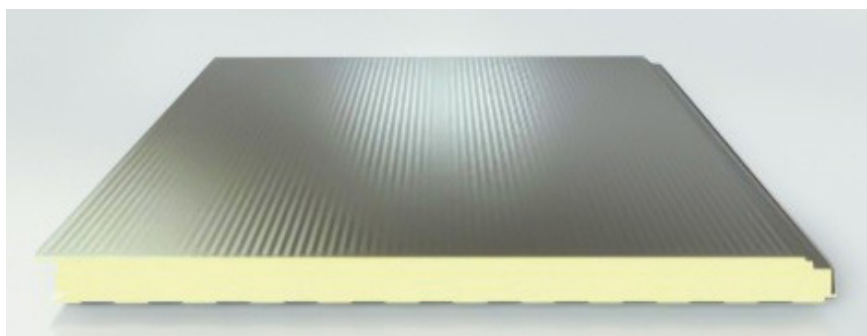

### METRAPAN LINE ELITE

Barva: RAL 9007/9002

Vijačenje: Skriti spoj – nevidno vijačenje

Debelina izolacije: 40 mm PUR izolacije

Dolžine panelov: 4, 5, 6, 7 m

**Cena: 24,96 EUR/m<sup>2</sup> + ddv**

Oglasite se v našem centralnem skladišču v industrijski coni - Slovenja vas pri Ptujju. Cene veljajo do odprodaje zalog.