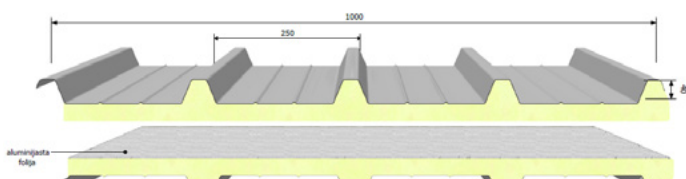

ISOGRECATA / METRAPAN CLASSIC