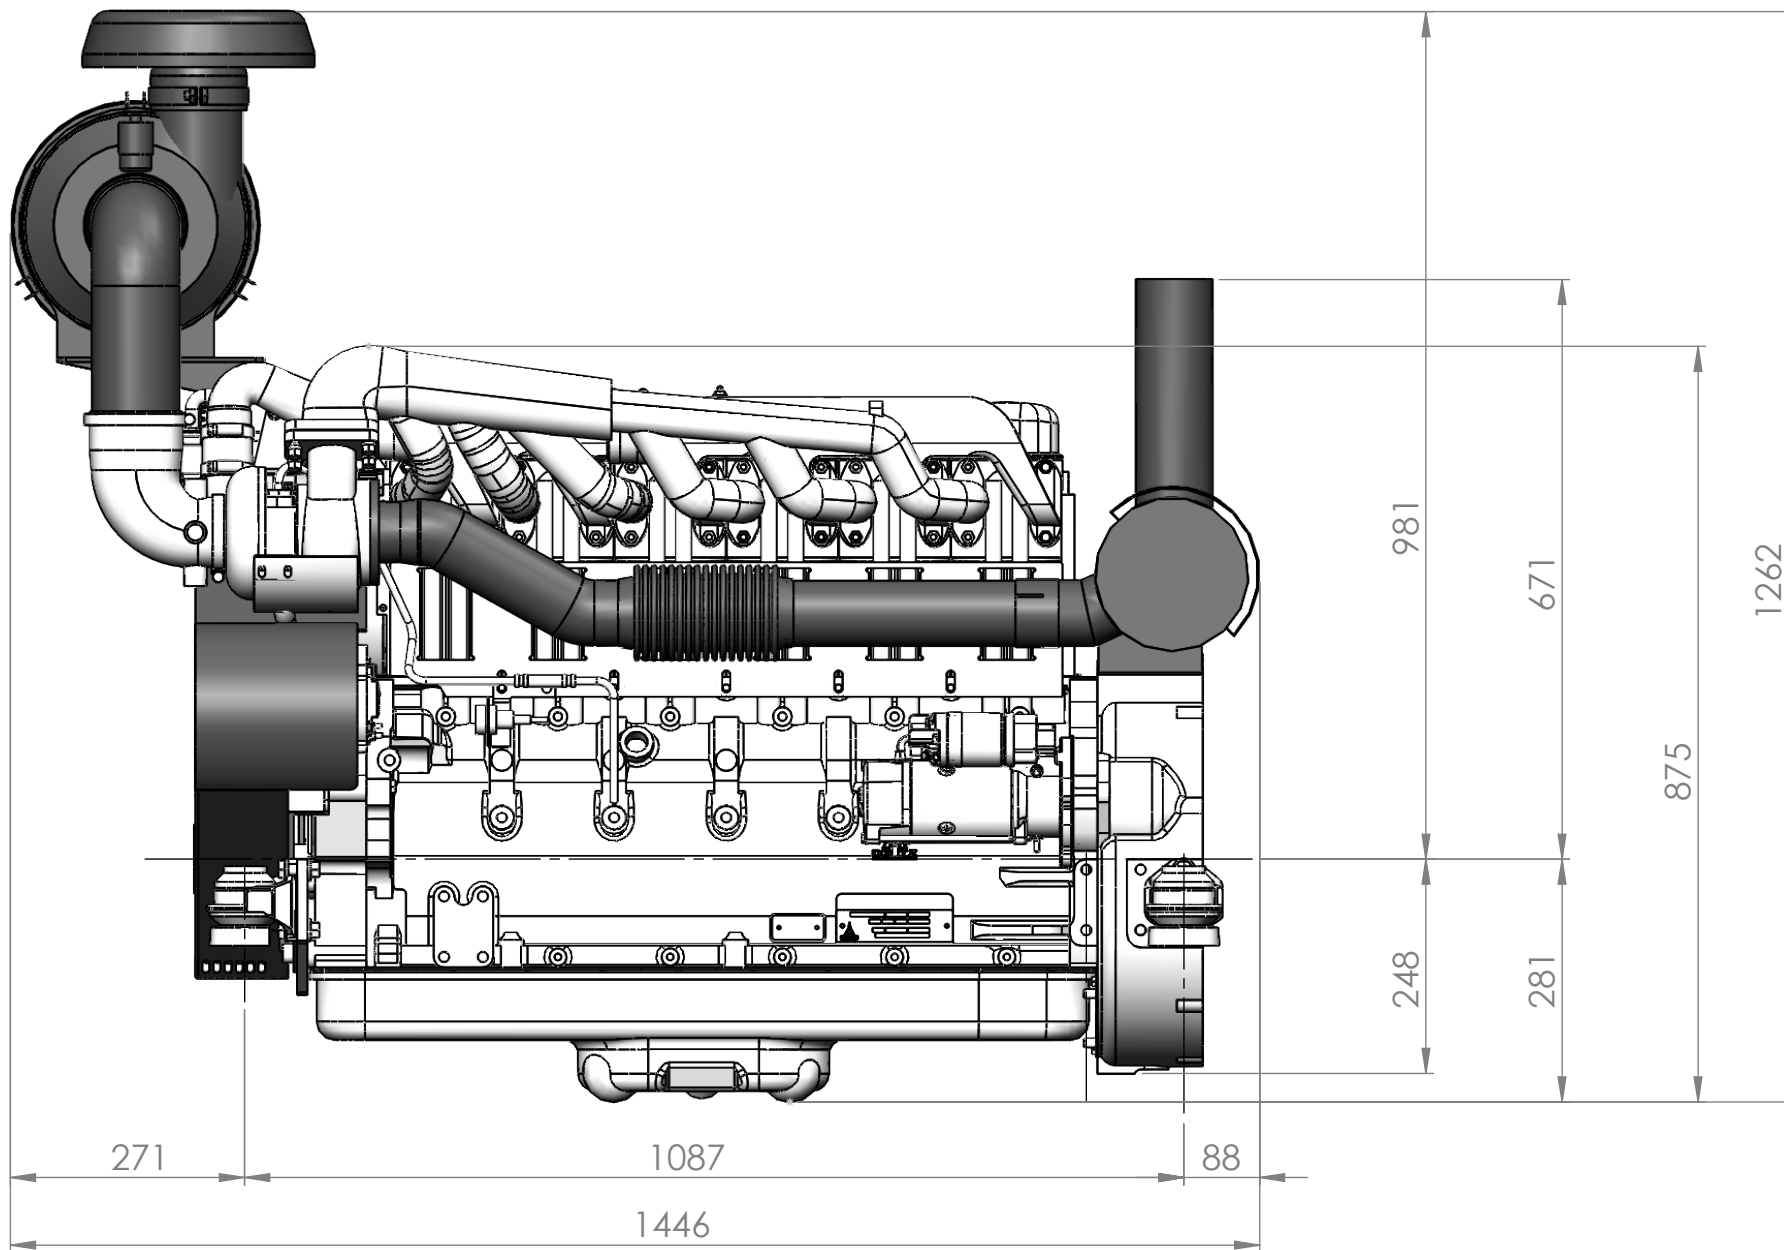

81406146 - BF6L914 DEUTZ Drive

DWG. NO.

81406146 - DD

SHEET 1 OF 7

81406146 - BF6L914 DEUTZ Drive

DWG. NO.

81406146 - DD

SHEET 2 OF 7

81406146 - BF6L914 DEUTZ Drive

DWG. NO.

81406146 - DD

SHEET 3 OF 7

81406146 - BF6L914 DEUTZ Drive

DWG. NO.

81406146 - DD

SHEET 4 OF 7