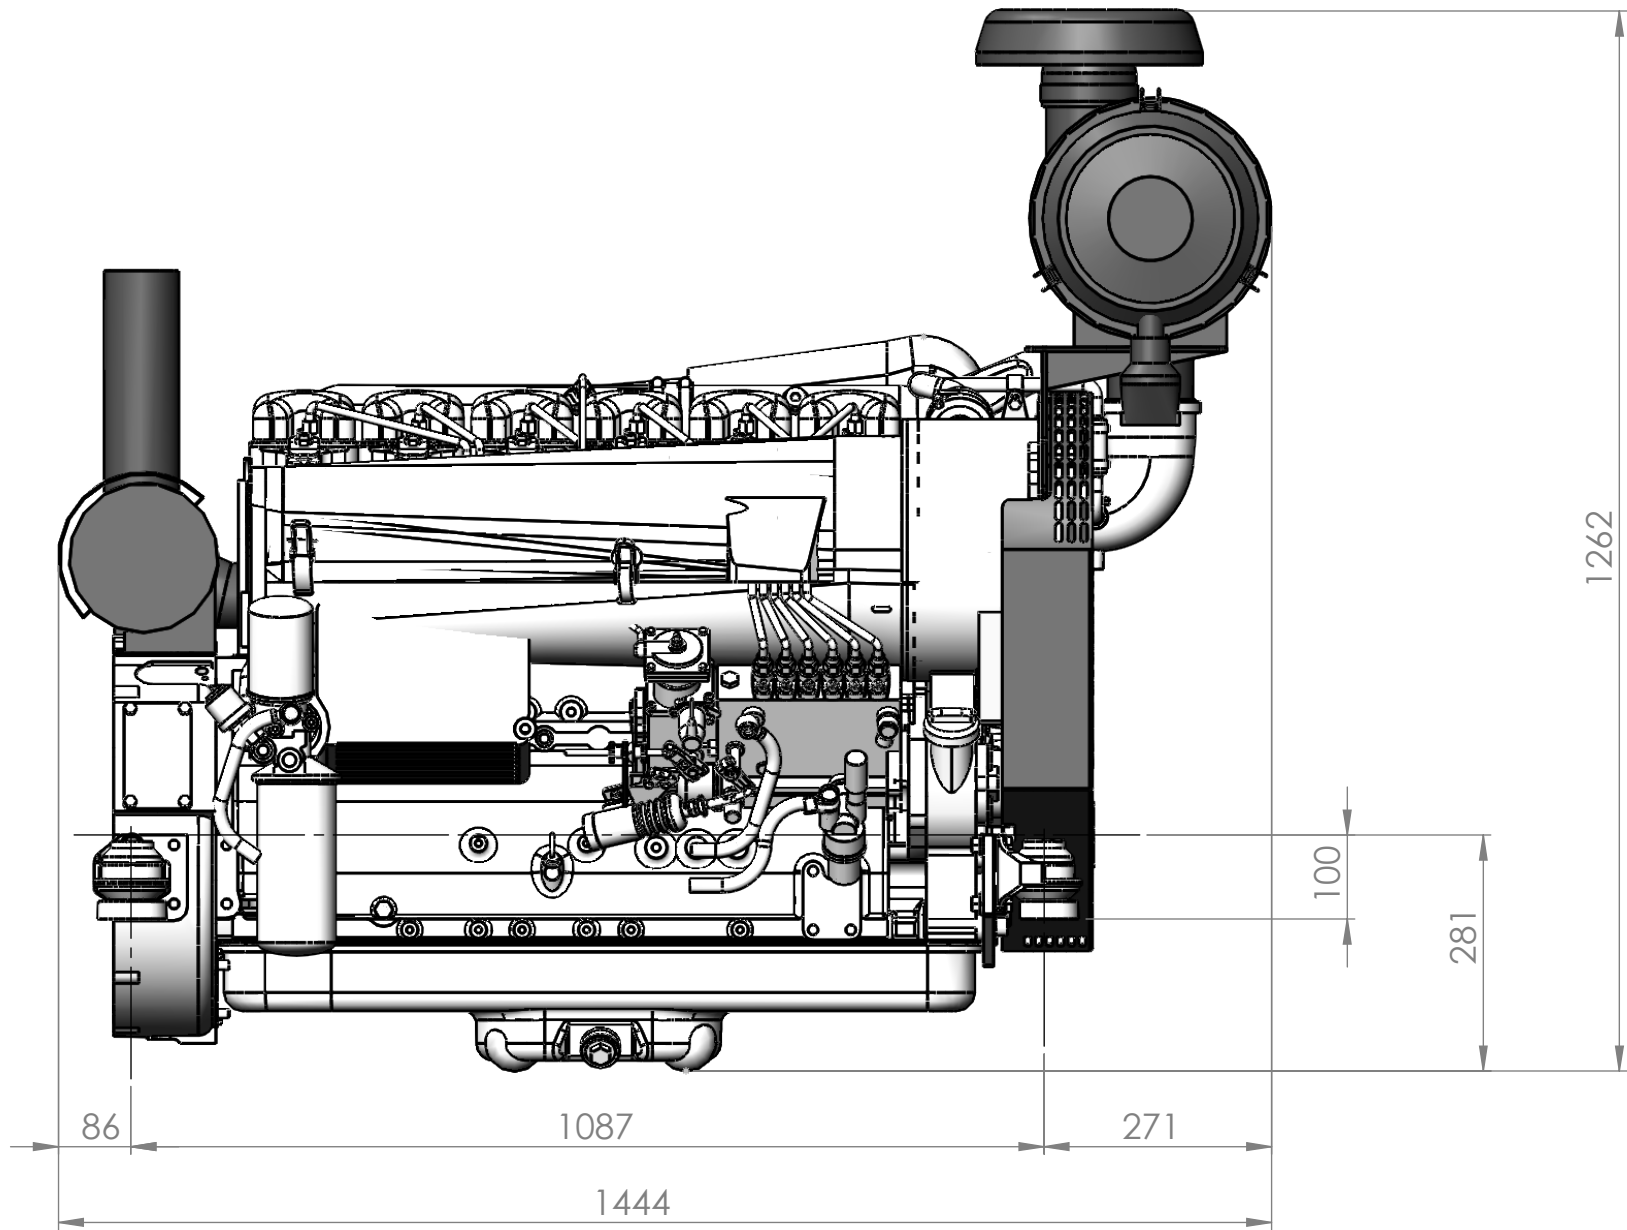

81406146 - BF6L914 DEUTZ Drive

DWG. NO.

81406146 - DD

SHEET 3 OF 7

81406146 - BF6L914 DEUTZ Drive

DWG. NO.

81406146 - DD

SHEET 4 OF 7

81406146 - BF6L914 DEUTZ Drive

DWG. NO.

81406146 - DD

SHEET 7 OF 7