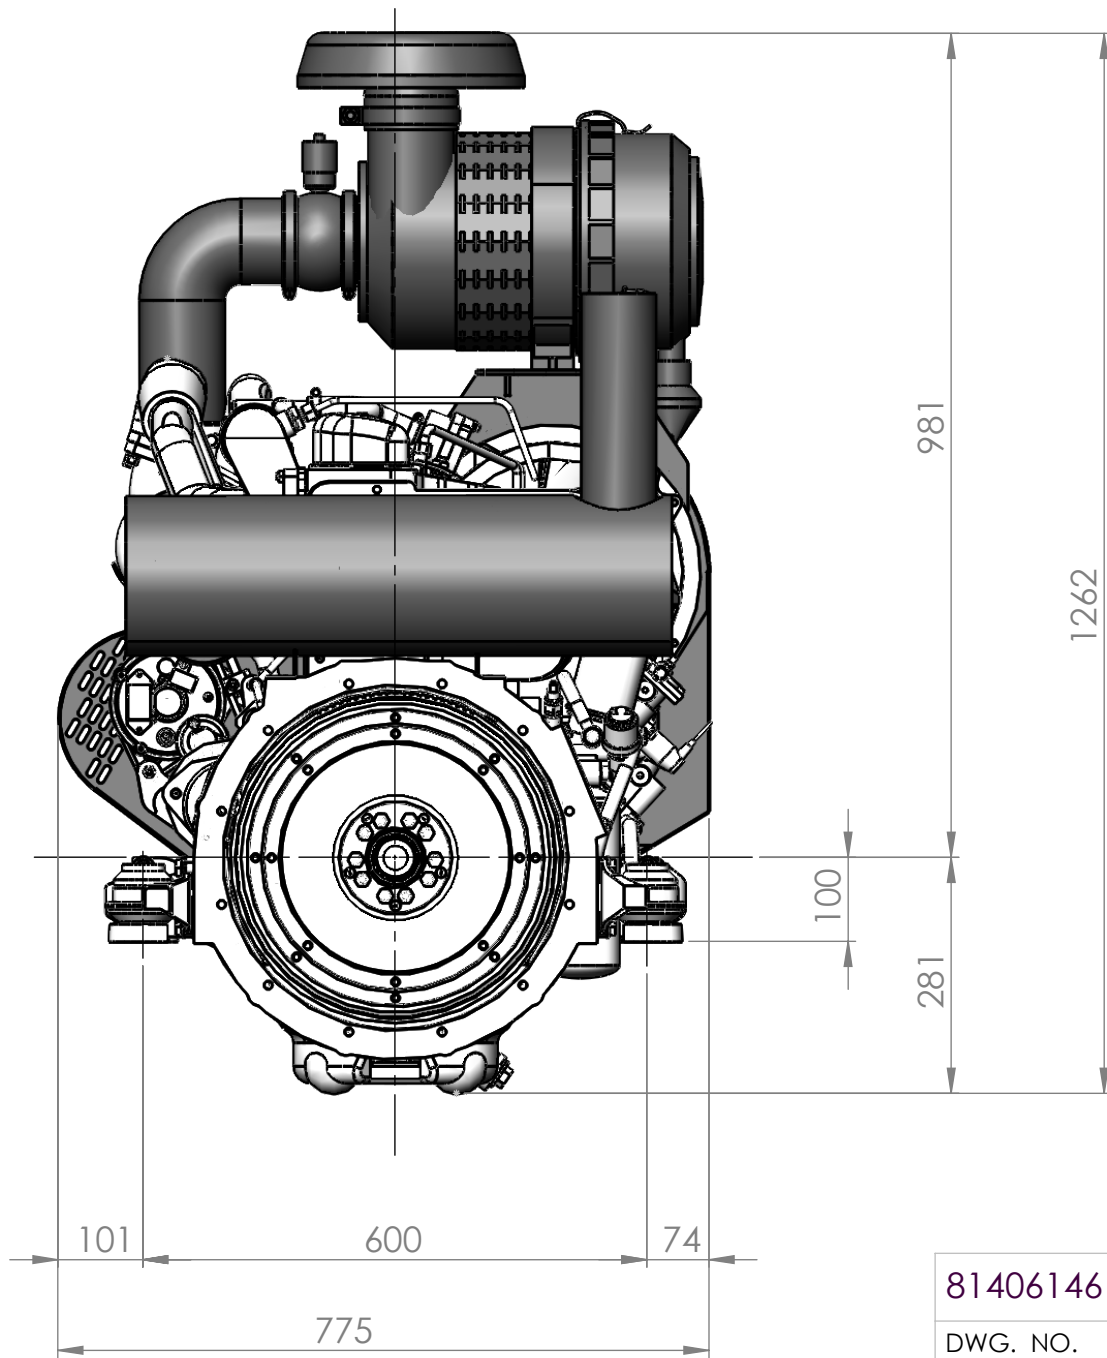

81406146 - BF6L914 DEUTZ Drive

DWG. NO.

81406146 - DD

SHEET 1 OF 7

81406146 - BF6L914 DEUTZ Drive

DWG. NO.

81406146 - DD

SHEET 2 OF 7

81406146 - BF6L914 DEUTZ Drive

DWG. NO.

81406146 - DD

SHEET 3 OF 7

81406146 - BF6L914 DEUTZ Drive

DWG. NO.

81406146 - DD

SHEET 4 OF 7

81406146 - BF6L914 DEUTZ Drive

DWG. NO.

81406146 - DD

SHEET 7 OF 7