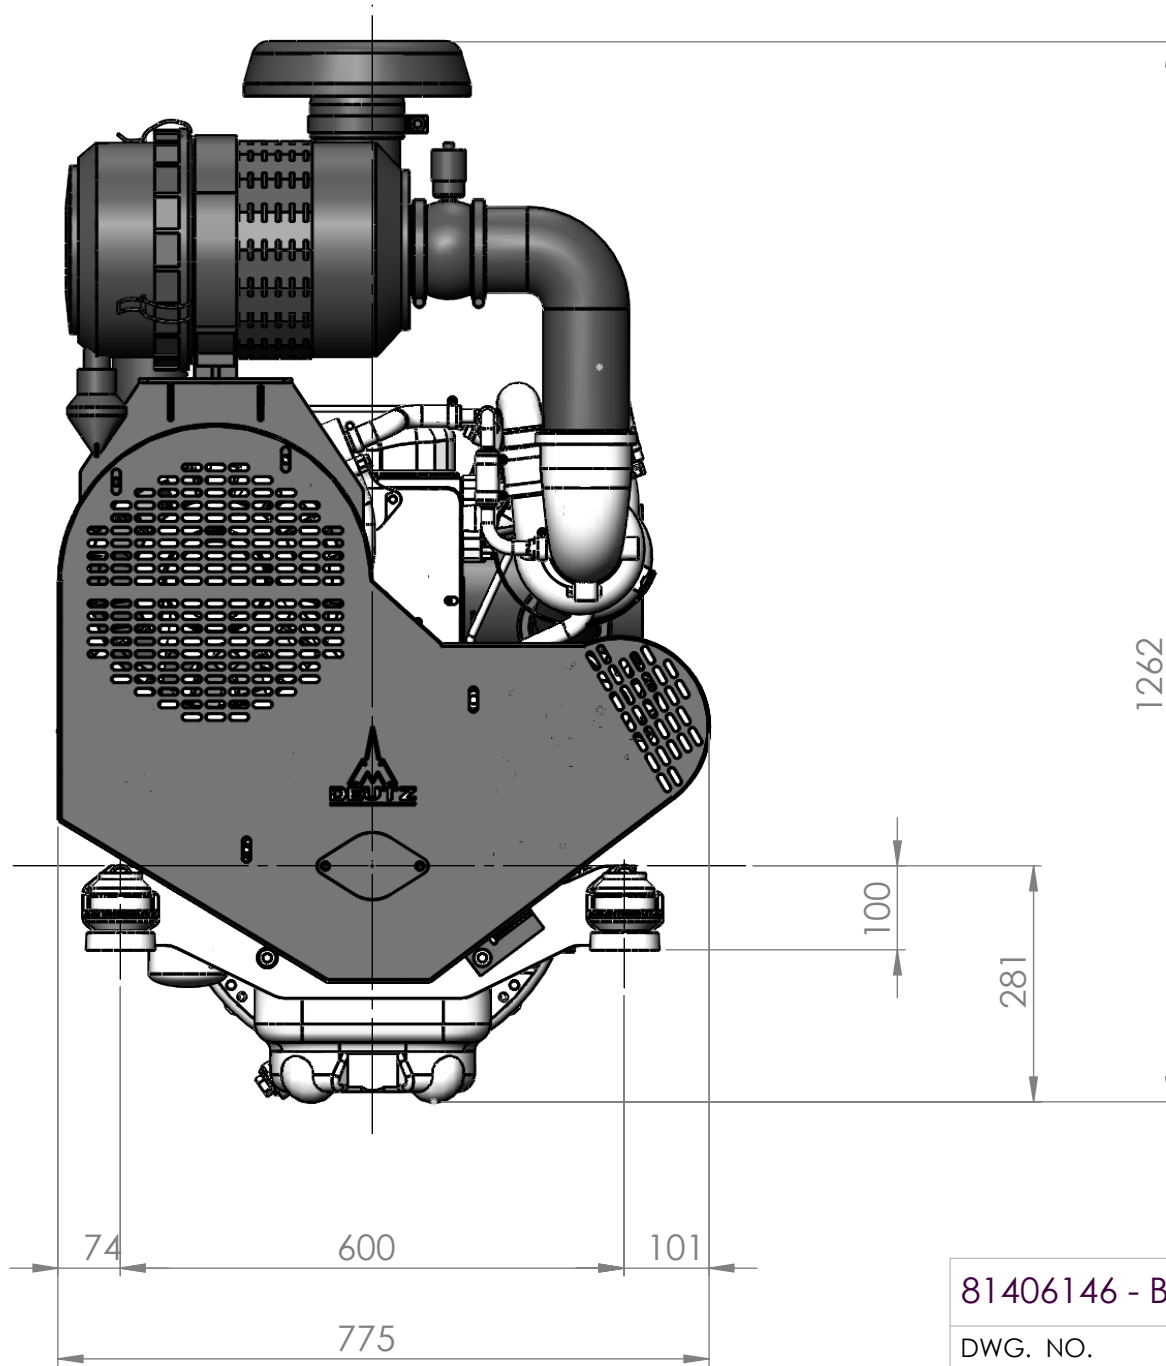

81406146 - BF6L914 DEUTZ Drive

DWG. NO.

81406146 - DD

SHEET 6 OF 7