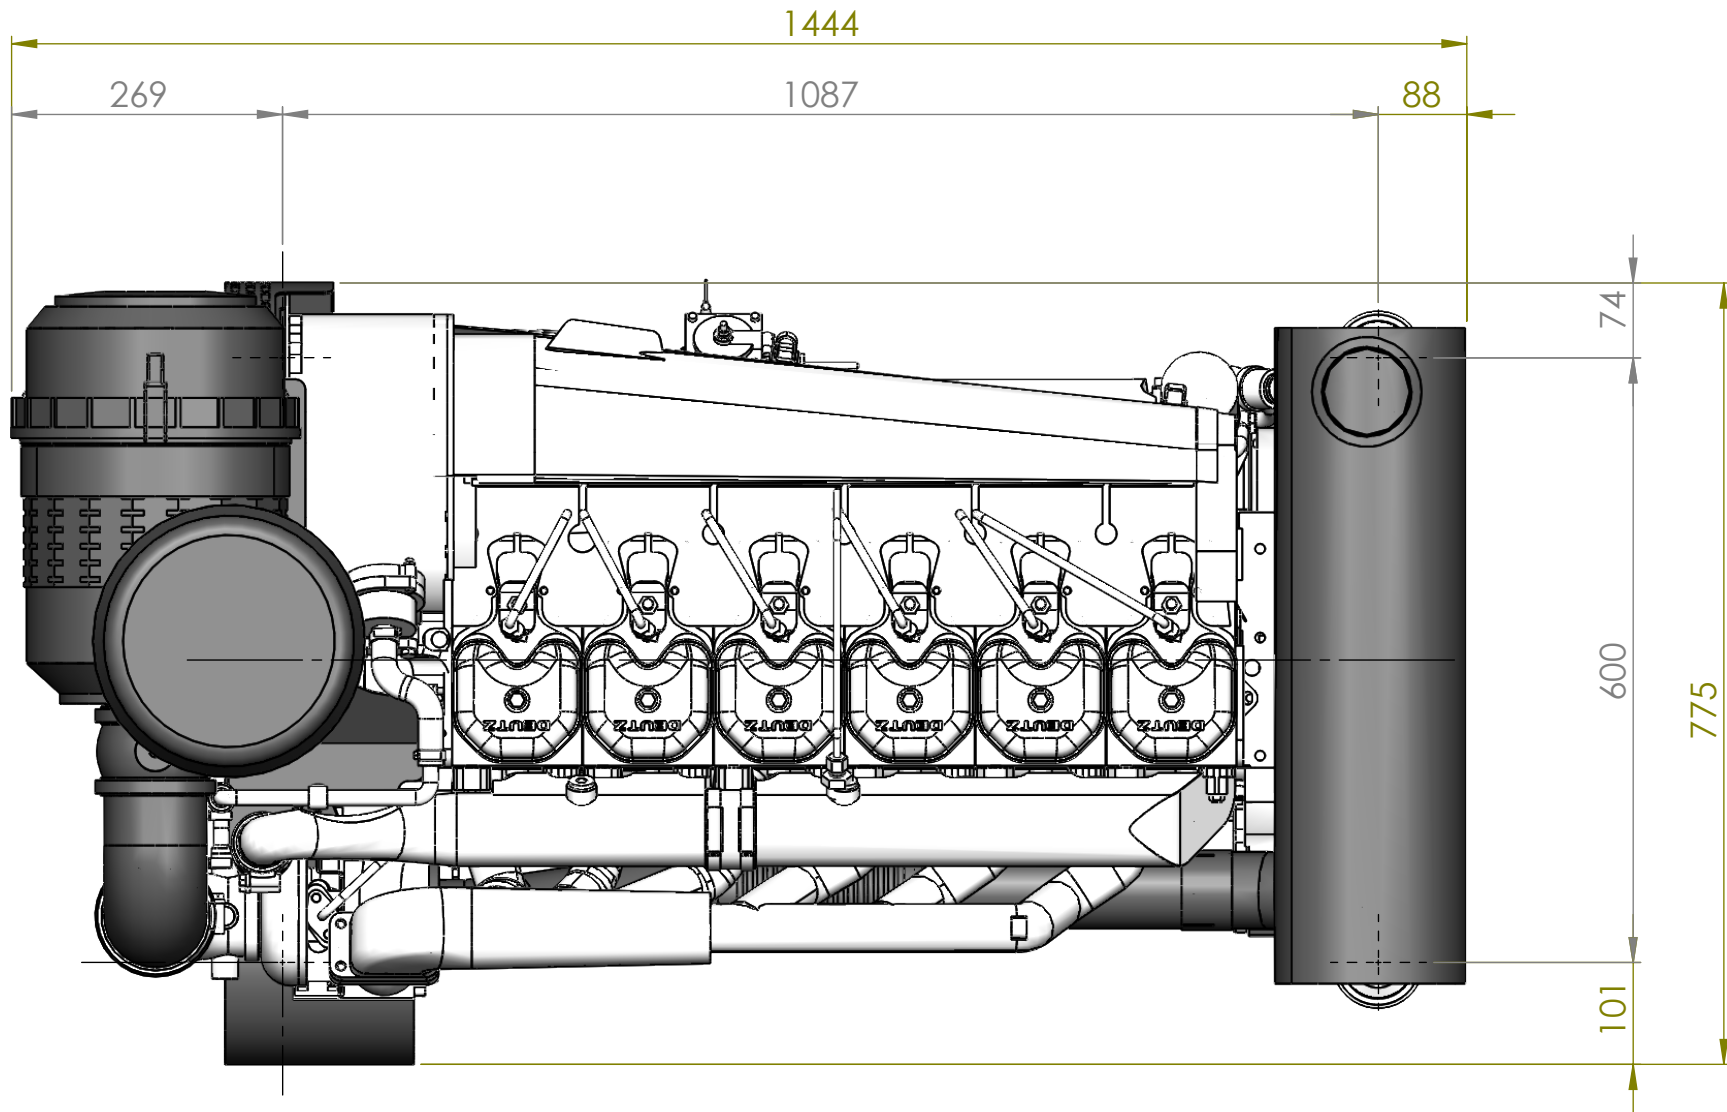

81406146 - BF6L914 DEUTZ Drive

DWG. NO.

81406146 - DD

SHEET 1 OF 7

81406146 - BF6L914 DEUTZ Drive

DWG. NO.

81406146 - DD

SHEET 2 OF 7

81406146 - BF6L914 DEUTZ Drive

DWG. NO.

81406146 - DD

SHEET 3 OF 7

81406146 - BF6L914 DEUTZ Drive

DWG. NO.

81406146 - DD

SHEET 4 OF 7