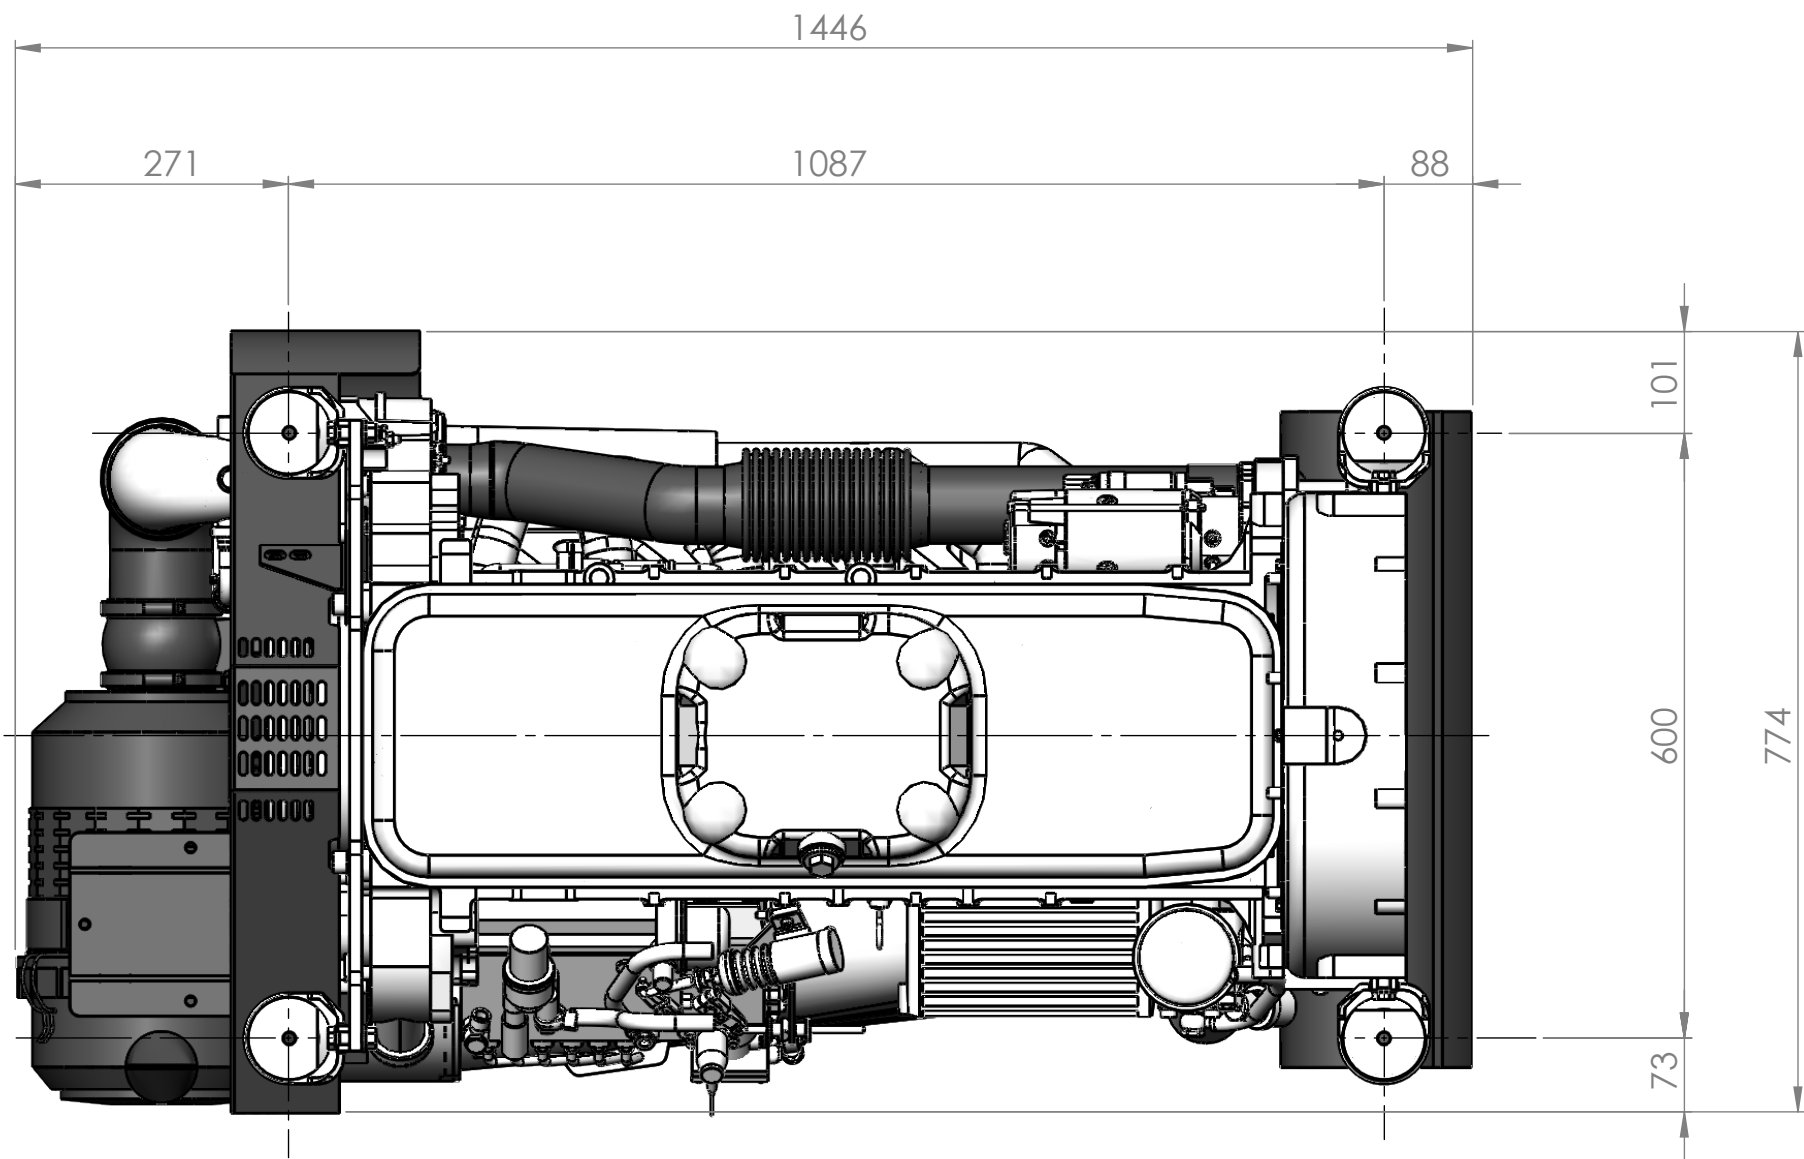

81406146 - BF6L914 DEUTZ Drive

DWG. NO.

81406146 - DD

SHEET 7 OF 7