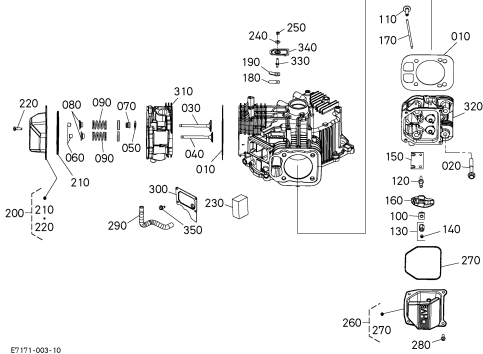

### 000302 CYLINDER HEAD

E7171-003-10

### 020502 SPEED CONTROL PLATE

E7171-007-10