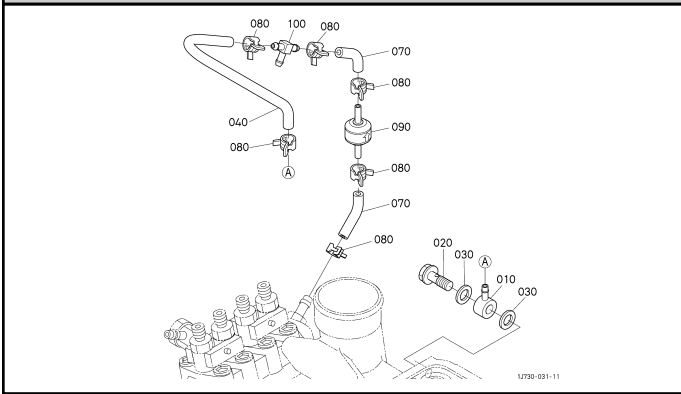

531000 FUEL PIPING