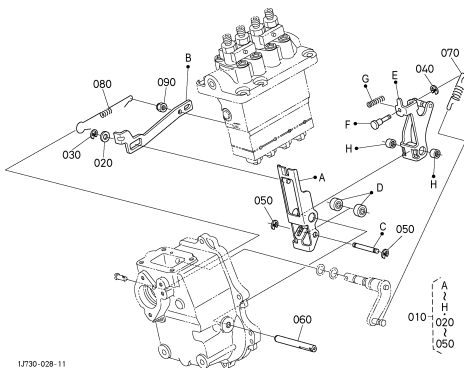

### 524000 FORK LEVER (GOVERNOR)

1.7730-028-11