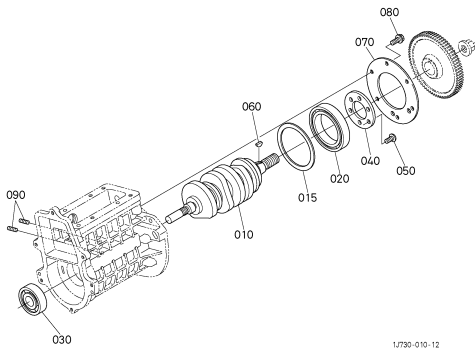

522000 FUEL CAMSHAFT