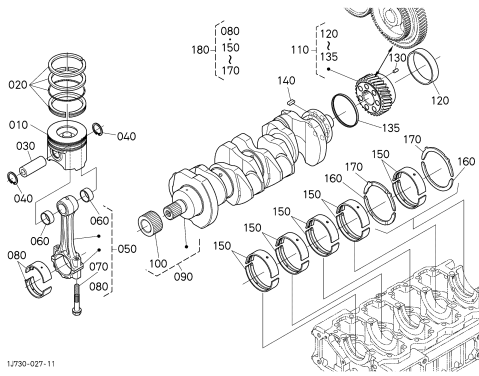

511000 PISTON AND CRANKSHAFT