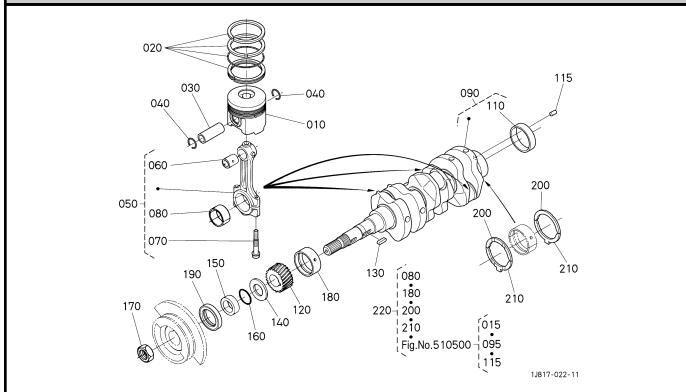

511000 PISTON AND CRANKSHAFT