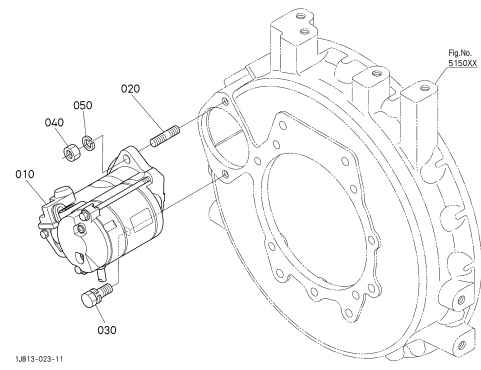

554000 STARTER