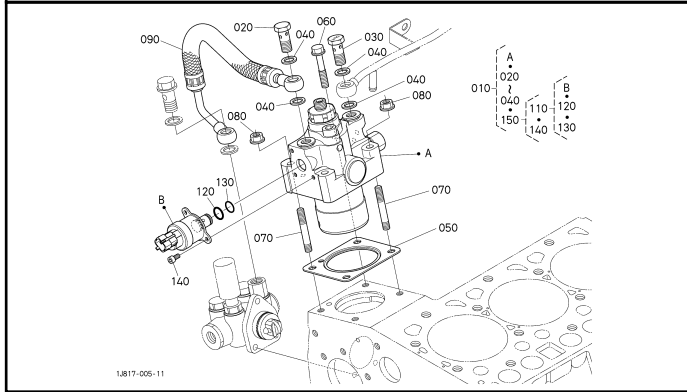

526500 SUPPLY PUMP