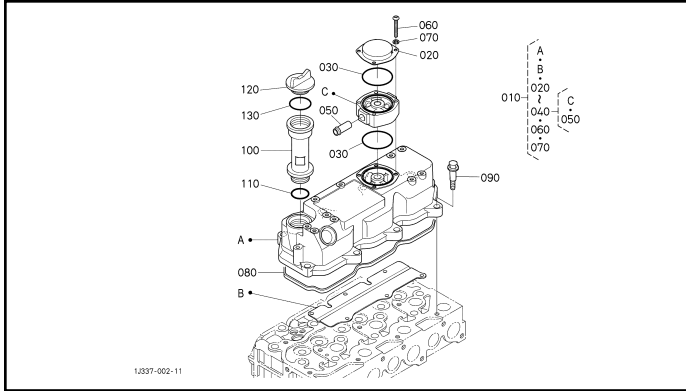

505000 HEAD COVER