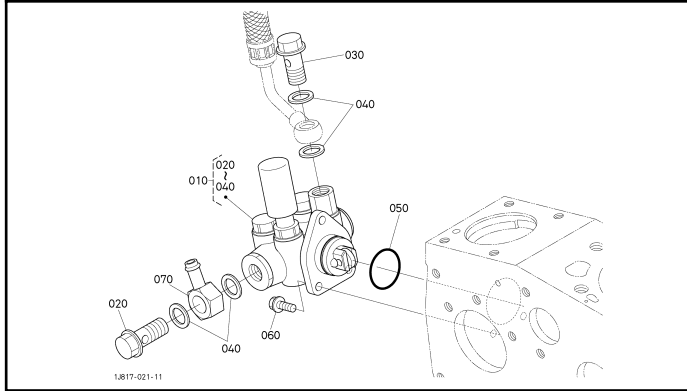

521000 INJECTION PUMP