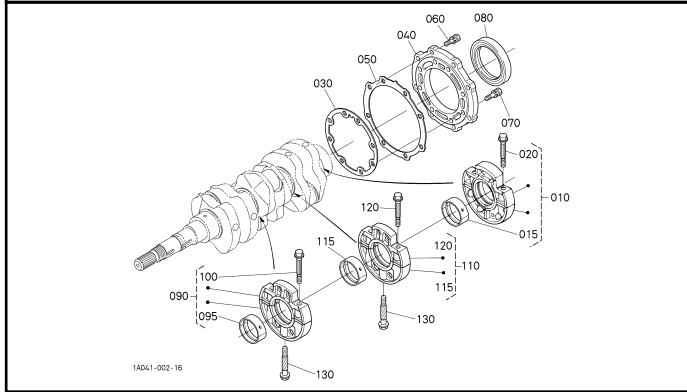

510500 MAIN BEARING CASE