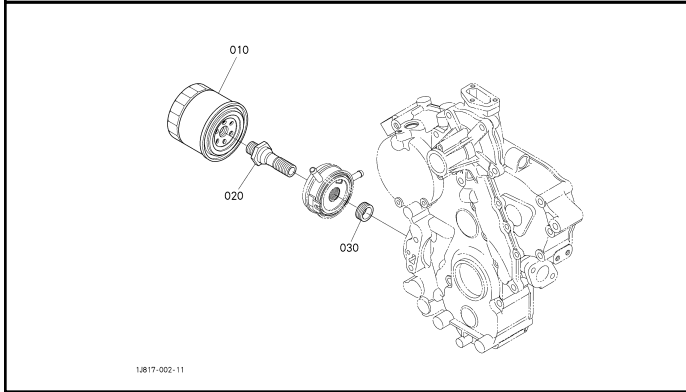

508200 OIL FILTER