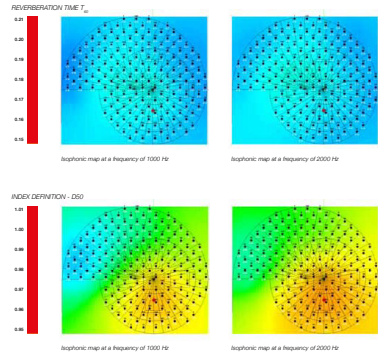

ACOUSTICS

ACOUSTIQUE

SURFACE ABSORPTION COEFFICIENTS

Frequencies	125	250	500	1000	2000	4000
Wooden Floor	0,09	0,11	0,08	0,08	0,10	0,10
Ecophon Focus TM (ceiling)	0,45	0,85	0,85	0,85	0,95	1,00
Chairs/Tables	0,11	0,12	0,12	0,10	0,10	0,10
Windows	0,05	0,03	0,02	0,02	0,03	0,02
Perimeter band	0,27	0,70	1,00	1,00	0,90	0,90
Open hole	1,00	1,00	1,00	1,00	1,00	1,00

AVERAGE RECORDED

Frequencies	500	1000	2000	4000
Reverberation time	0,18	0,17	0,16	0,16
Index of Definition d_{50}	0,97	0,97	0,96	0,96
Speech Transmission Index STI	0,92	0,93	0,94	0,93

Privacy and sound reverberation is increasingly important as the open floor plan gains in popularity. ARCO's unique geometry attenuates sound reverberation thus eliminating the need for heavy partitioning of the space.

Avec le gain en popularité des espaces de travail ouverts, l'accent sur l'intimité sonore est de plus en plus important. La forme unique d'ARCO aide à atténuer les réverbérations sonores, et par le fait même contribue à diminuer le besoin de bâtir des séparations visuellement imposantes.