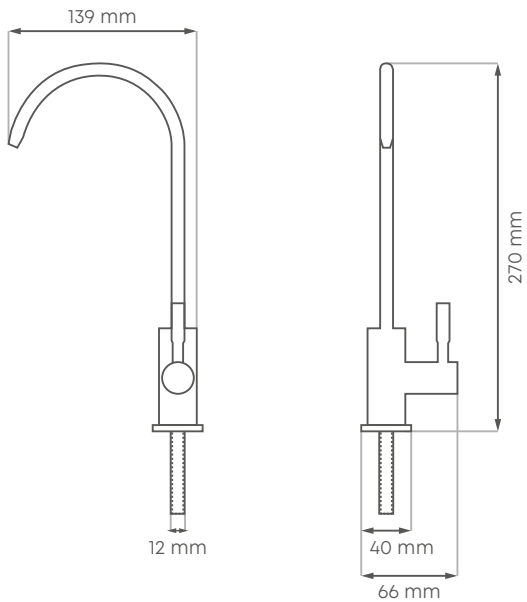

**Funktion**

Schwenkbar

**Grösse**

**H** 270 mm **B** 66 mm **T** 139 mm

**Material**

Edelstahl, matt gestrichen

39 CHF

EW111

# DIMENSIONEN