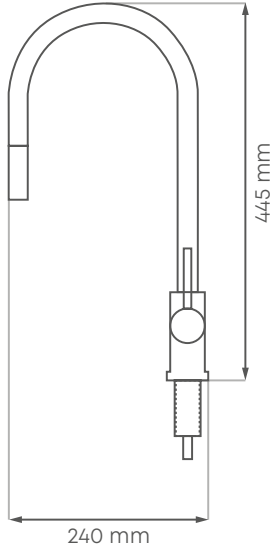

# DIMENSIONEN

400 CHF

<b>Funktion</b>	Schwenkbar mit ausziehbarer Brause
<b>Grösse</b>	<b>H</b> 445 mm <b>B</b> 140 mm <b>T</b> 240 mm
<b>Material</b>	Edelstahl, schwarz

Inklusive  
ausziehbarem  
Brausekopf

EW413-S