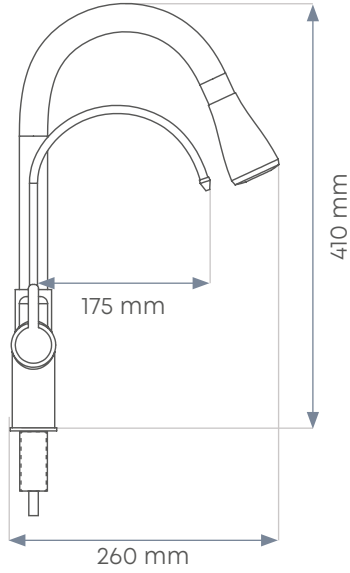

# DIMENSIONEN

<b>Funktionen</b>	Schwenkbar mit ausziehbarem Brausekopf
<b>Grösse</b>	<b>H</b> 410 mm <b>B</b> 165 mm <b>T</b> 260 mm
<b>Material</b>	Edelstahl, poliert gestrichen

400 CHF

**Inklusive  
ausziehbarem  
Brausekopf**