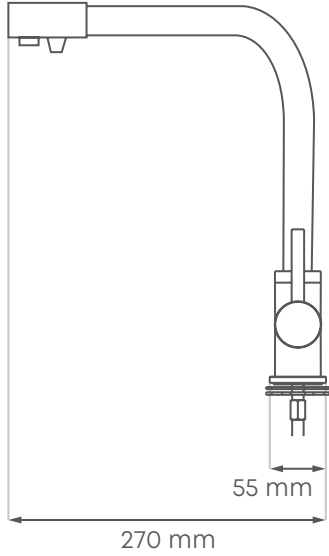

# DIMENSIONEN

<b>Funktion</b>	Schwenkbar
<b>Grösse</b>	<b>H</b> 275 mm <b>B</b> 172 mm <b>T</b> 270 mm
<b>Material</b>	Edelstahl, matt gestrichen

400 CHF

EW411