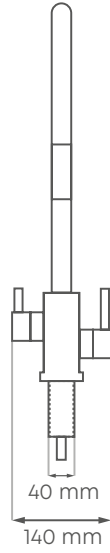

DIMENSIONEN