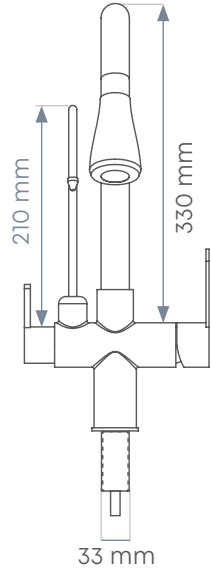

- Funktionen** Schwenkbar mit abnehmbarem Brausekopf
- Grösse** H 520 mm B 143 mm T 260 mm
- Material** Edelstahl, poliert gestrichen

400 CHF

Inklusive  
abnehmbarem  
Brausekopf

EW 314

# DIMENSIONEN

<b>Funktionen</b>	Schwenkbar mit ausziehbarem Brausekopf
<b>Grösse</b>	<b>H</b> 410 mm <b>B</b> 165 mm <b>T</b> 260 mm
<b>Material</b>	Edelstahl, poliert gestrichen

400 CHF

**Inklusive  
ausziehbarem  
Brausekopf**