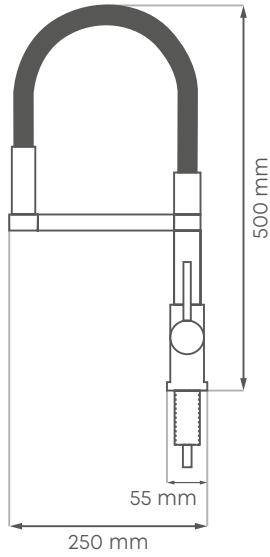

# DIMENSIONEN

- Funktionen** Schwenkbar mit abnehmbarem Brausekopf
- Grösse** H 500 mm B 155 mm T 250 mm
- Material** Edelstahl, poliert gestrichen

400 CHF

**Inklusive  
abnehmbarem  
Brausekopf**

EW412