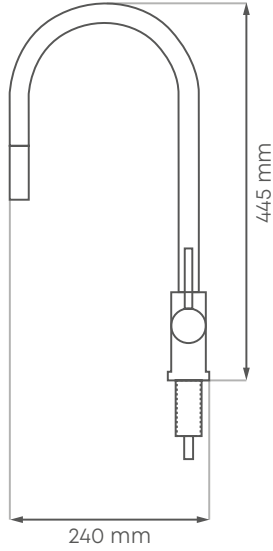

# DIMENSIONEN

<b>Funktion</b>	Schwenkbar mit ausziehbarer Brause
<b>Grösse</b>	<b>H</b> 445 mm <b>B</b> 140 mm <b>T</b> 240 mm
<b>Material</b>	Edelstahl, verchromt

400 CHF

**Inklusive  
ausziehbarem  
Brausekopf**

EW413-C