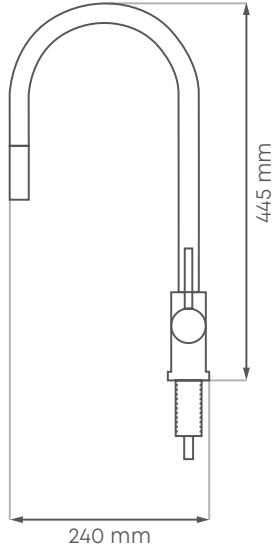

# DIMENSIONEN

<b>Funktion</b>	Schwenkbar mit ausziehbarer Brause
<b>Grösse</b>	<b>H</b> 445 mm <b>B</b> 140 mm <b>T</b> 240 mm
<b>Material</b>	Edelstahl, matt gestrichen

400 CHF

Inklusive  
ausziehbarem  
Brausekopf

EW413-M