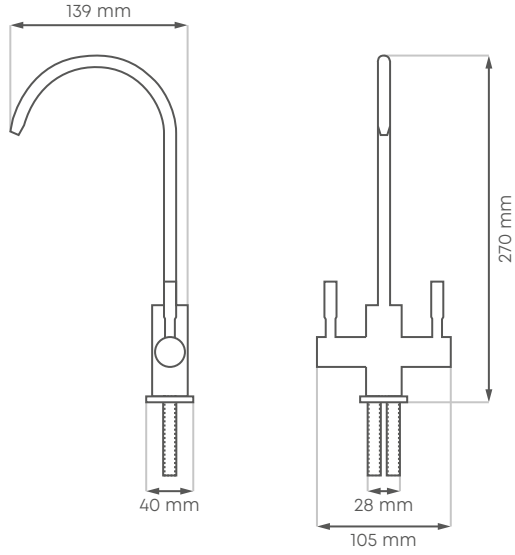

49 CHF

**Funktionen**

Schwenkbar

**Grösse**

**H** 270 mm **B** 105 mm **T** 139 mm

**Material**

Edelstahl, matt gestrichen

EW211

# DIMENSIONEN