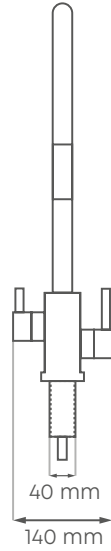

DIMENSIONEN