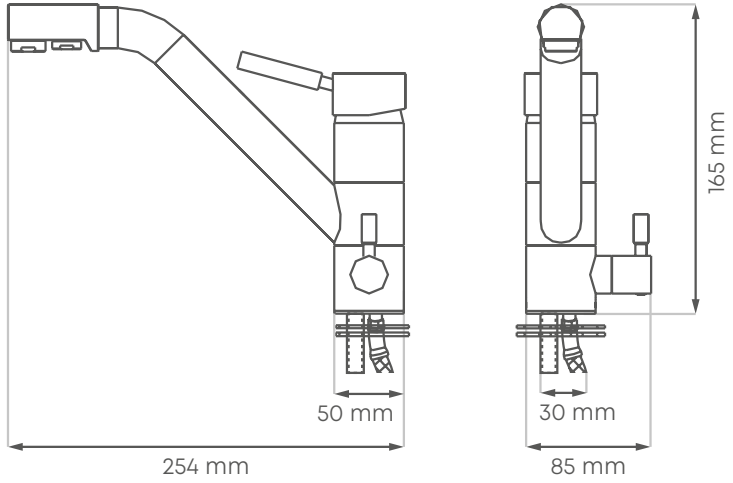

# DIMENSIONEN

**Funktionen**

Schwenkbar

**Grösse**

**H** 165 mm **B** 85 mm **T** 254 mm

**Material**

Edelstahl, matt gestrichen

300 CHF

EW312