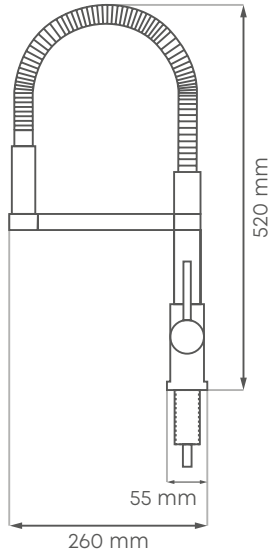

# DIMENSIONEN

- Funktionen** Schwenkbar mit abnehmbarem Brausekopf
- Grösse** H 520 mm B 143 mm T 260 mm
- Material** Edelstahl, poliert gestrichen

400 CHF

Inklusive  
abnehmbarem  
Brausekopf

EW 314