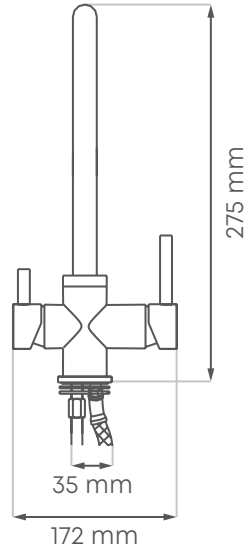

# DIMENSIONEN

<b>Funktion</b>	Schwenkbar
<b>Grösse</b>	<b>H</b> 275 mm <b>B</b> 172 mm <b>T</b> 270 mm
<b>Material</b>	Edelstahl, matt gestrichen

400 CHF

EW411