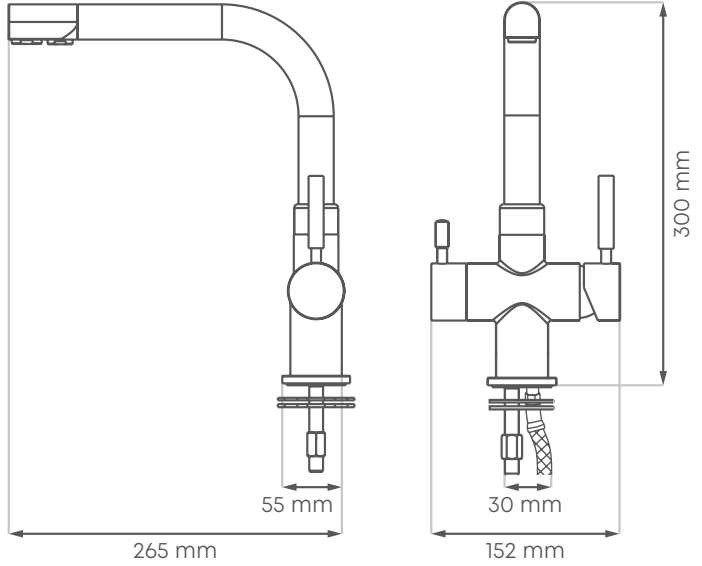

300 CHF

**Funktion**

Schwenkbar

**Grösse**

**H** 300 mm **B** 152 mm **T** 265 mm

**Material**

Edelstahl, matt gestrichen

EW311

# DIMENSIONEN