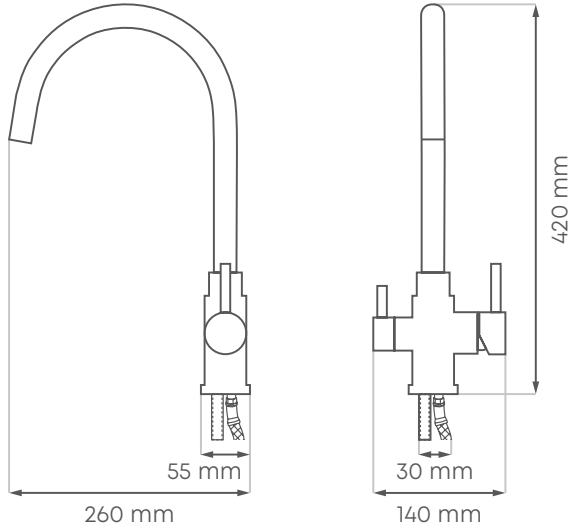

# DIMENSIONEN

## 3 IN 1 WASSERHAHN

Der prächtige EW313 Kombi-Wasserhahn mit einer gesamten Höhe von 420mm ist ein wahrer Hinkucker. Dieser Wasserhahn ersetzt Ihren Jetzigen und ist schön verchromt. Mit dem grossen Hebel (rechts) bedienen Sie Ihr Warm- und Kaltwasser und mit dem linken Hebel profitieren Sie von gesundem und weichem Evodrop-Wasser.

<b>Funktion</b>	Schwenkbar
<b>Grösse</b>	H 420 mm B 140 mm T 260 mm
<b>Material</b>	Edelstahl, poliert gestrichen

300 CHF

EW 313