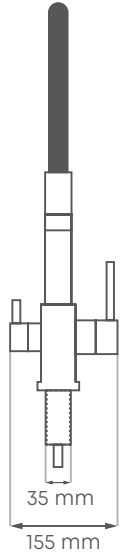

- Funktionen** Schwenkbar mit abnehmbarem Brausekopf
- Grösse** H 500 mm B 155 mm T 250 mm
- Material** Edelstahl, poliert gestrichen

400 CHF

**Inklusive  
abnehmbarem  
Brausekopf**

EW412

# DIMENSIONEN