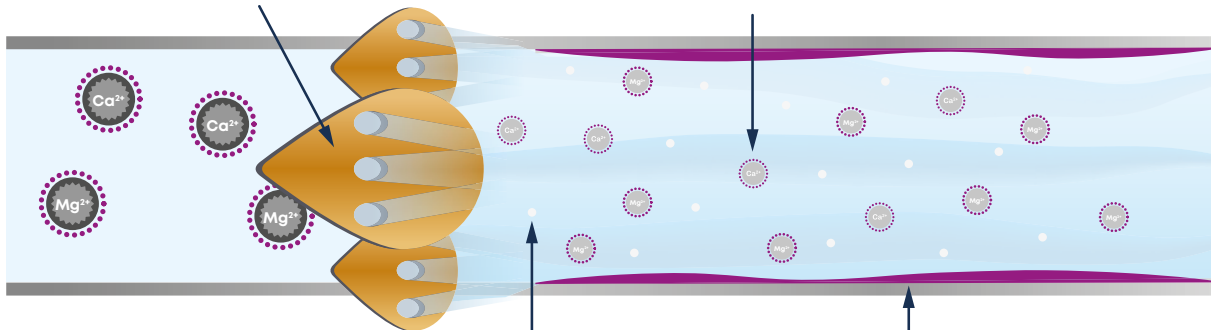

Der einzigartige Algorithmus und die speziell entwickelte Geometrie des EVOtransform lassen das eintretende Wasser bestmöglich verarbeiten.

Das Wasser wird direkt durch seine Eintrittskraft in den EVOtransform mittels der patentierten Rotationsdüsen in eine Umwälzung versetzt, wobei es durch die eigene Krafteinwirkung mit rund 100'000 Umdrehungen in der Minute rotiert. Dies birgt erstaunliche und aussergewöhnliche Einflüsse auf das Wasser, welche studienbasiert und wissenschaftlich untermauert wurden.

Kalkkristalle im Wasser verkleinern sich und stumpfen ab. Es entsteht eine amorphe Struktur und die ionisierten Kalzium- und Magnesium-Moleküle (Kalk) können im Wasser keine feste Verbindungen mehr eingehen. Ebenfalls erhöht sich die Zellverfügbarkeit um nachweislich 50% und der Geschmack des Wasser verbessert sich merklich.

Die Düsen des EVOtransform wirken homogenisierend und sorgen dafür, dass 100% des Kalks im Wasser mit den Aminosäuren in Kontakt tritt.

Die kristalline Struktur wird durch die immensen Umwälzungskräfte gebrochen und es entstehen amorphe sowie im Wasser chemisch neutrale Strukturen.

Durch die Entgasung und Freisetzung von leichter Kohlensäure können sich bestehende Kalkablagerungen lösen und werden somit abgebaut und ausgeschwemmt.

Durch Kombination von EVOdescale und EVOtransform bildet sich eine Schutz- und Passivierungsschicht.