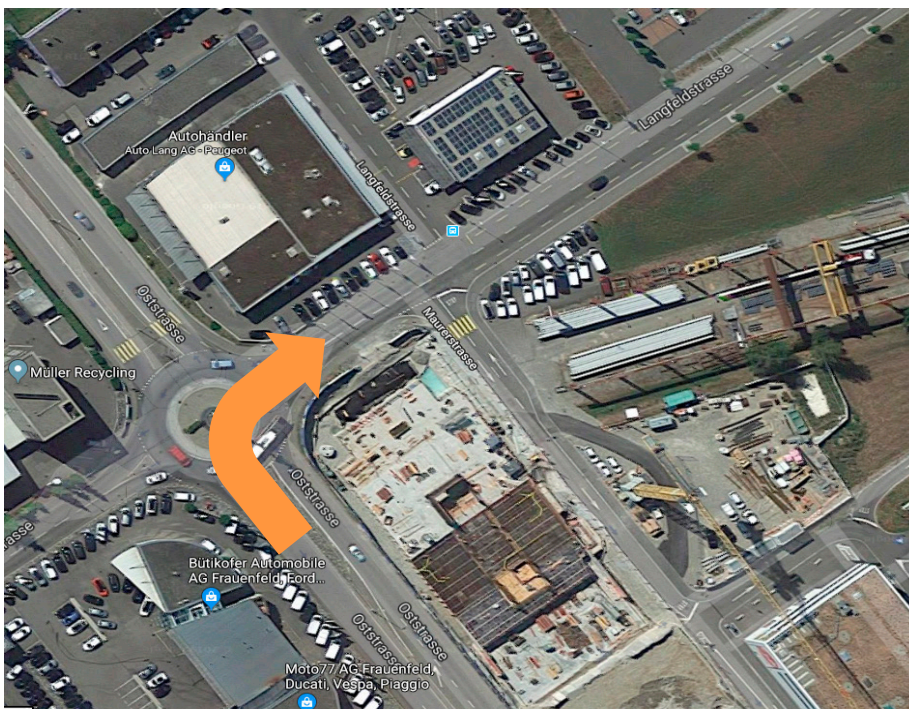

**Anfahrt Lager Frauenfeld: Langdorfstrasse 29b, 8500 Frauenfeld**

Fahren Sie bei „Frauenfeld Ost“ von der Autobahn, halten Sie nach rechts und fahren bis zum Kreisell!

Beim Kreisell nehmen Sie die erste Ausfahrt und fahren bis zum nächsten Kreisell.

Hier nehmen Sie wieder die erste Ausfahrt und fahren etwa 50 bis 80 Meter.

Jetzt sehen Sie das Industriegleis, das die Strasse überquert. Folgen Sie den Gleisen nach links.

Wenn Sie dem Gleis folgen, fahren Sie unter dem überdachten Gebäude durch,