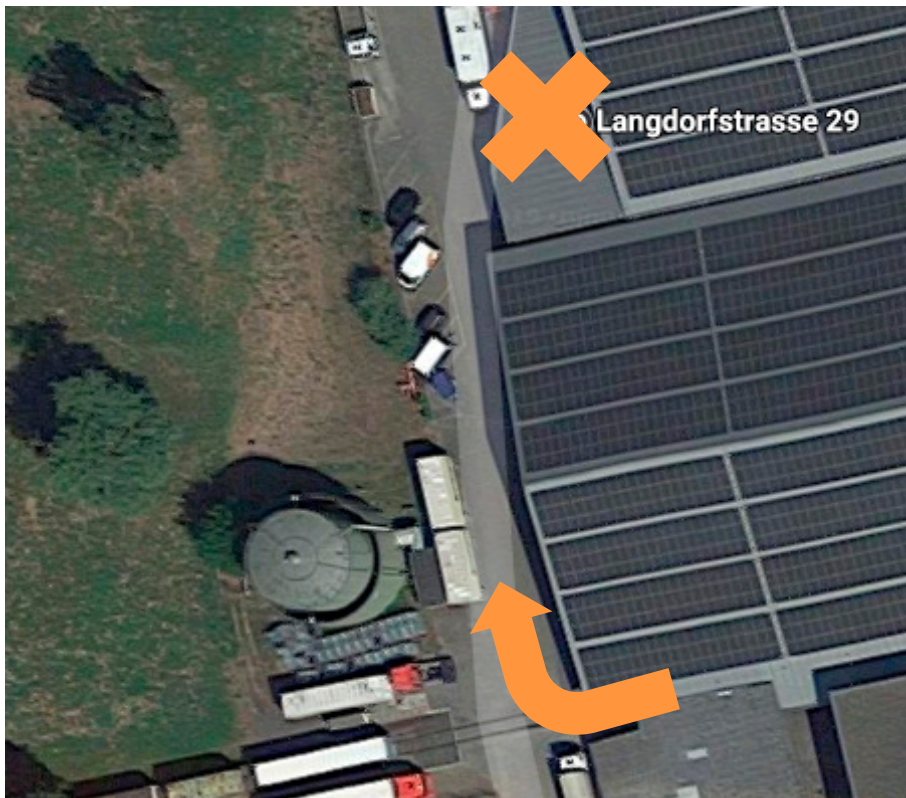

**Anfahrt Lager Frauenfeld: Langdorfstrasse 29b, 8500 Frauenfeld**

Fahren Sie bei „Frauenfeld Ost“ von der Autobahn, halten Sie nach rechts und fahren bis zum Kreisell!

Beim Kreisell nehmen Sie die erste Ausfahrt und fahren bis zum nächsten Kreisell.

Hier nehmen Sie wieder die erste Ausfahrt und fahren etwa 50 bis 80 Meter.

Jetzt sehen Sie das Industriegleis, das die Strasse überquert. Folgen Sie den Gleisen nach links.

Wenn Sie dem Gleis folgen, fahren Sie unter dem überdachten Gebäude durch,