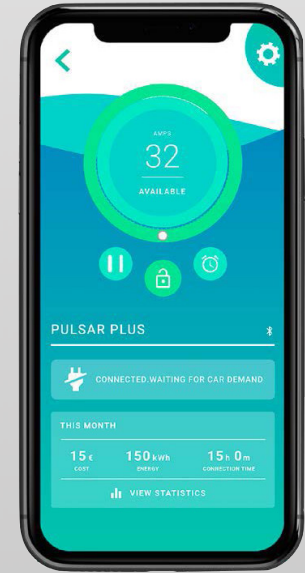

PULSAR PLUS

La borne de recharge des VE intelligente et puissante pour la maison.

Wallbox Pulsar Plus a été créée pour offrir à votre véhicule électrique une borne de recharge intelligente et puissante d'une taille incroyablement petite. C'est la borne de recharge idéale pour une utilisation quotidienne à votre domicile. Grâce à ses dimensions compactes et à son design minimaliste, elle trouvera sa place dans n'importe quel garage, et vous pourrez optimiser son utilisation grâce à une multitude de fonctionnalités que vous retrouverez dans l'application myWallbox.

PULSAR PLUS

Tout ce dont vous avez besoin pour une recharge intelligente de votre véhicule électrique à votre domicile

- Compacte**
Plus petite qu'un grille-pain, plus légère qu'un ordinateur portable.
- Connectée**
Connectez Pulsar Plus à n'importe quel appareil intelligent via le Wi-Fi ou le Bluetooth et utilisez l'application myWallbox pour un contrôle facile de votre borne de recharge.
- Contrôlable**
Programmez vos sessions de charge et profitez des tarifs en heures creuses, surveillez l'état de la charge, et plus encore grâce à l'application myWallbox.
- Puissante**
Jusqu'à 22 kW de capacité de charge.
- Intelligence embarquée**
Ne vous souciez plus des problèmes de connexion à Internet dans certaines zones de votre garage ou sur votre emplacement de parking. En utilisant le Bluetooth, Quasar vous donne le contrôle de la charge, même sans connexion à internet.

PULSAR PLUS

La borne de recharge des VE intelligente et puissante pour la maison.

Connectez et contrôlez votre borne de recharge où que vous soyez grâce à l'application myWallbox.

- Gérez la charge et surveillez l'état de la charge
- Programmez et modifiez vos sessions de charge pour profiter des tarifs en heures creuses
- Verrouillage et déverrouillage à distance
- Statistiques de charge en temps réel
- Notifications en temps réel