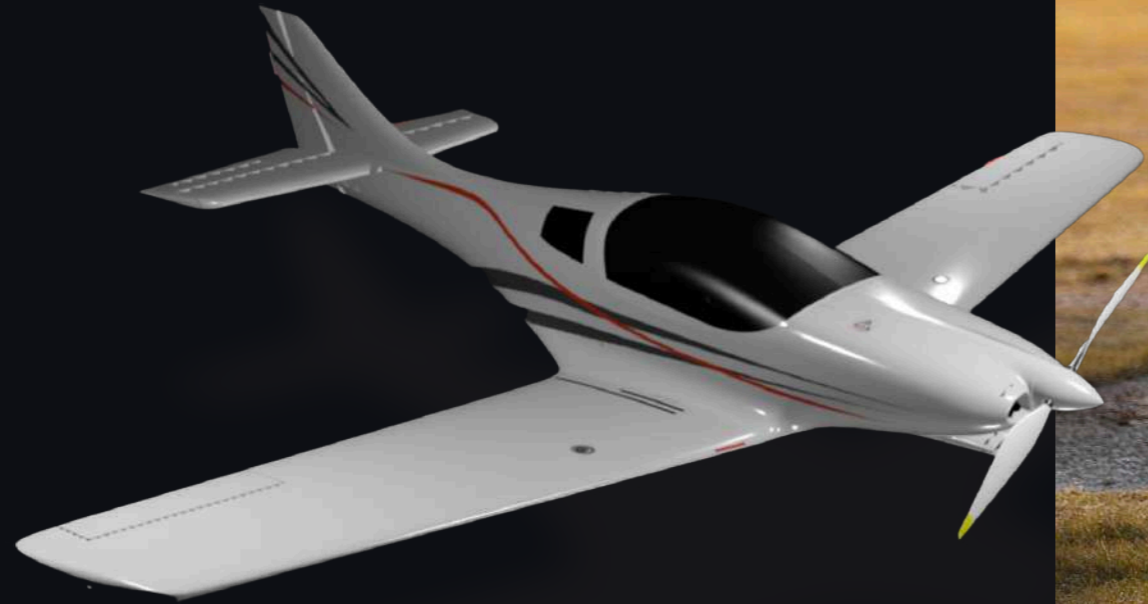

Design Striping

> CHOIX ENTRE 3 STRIPING

- JMB 01
- JMB 02
- JM 03