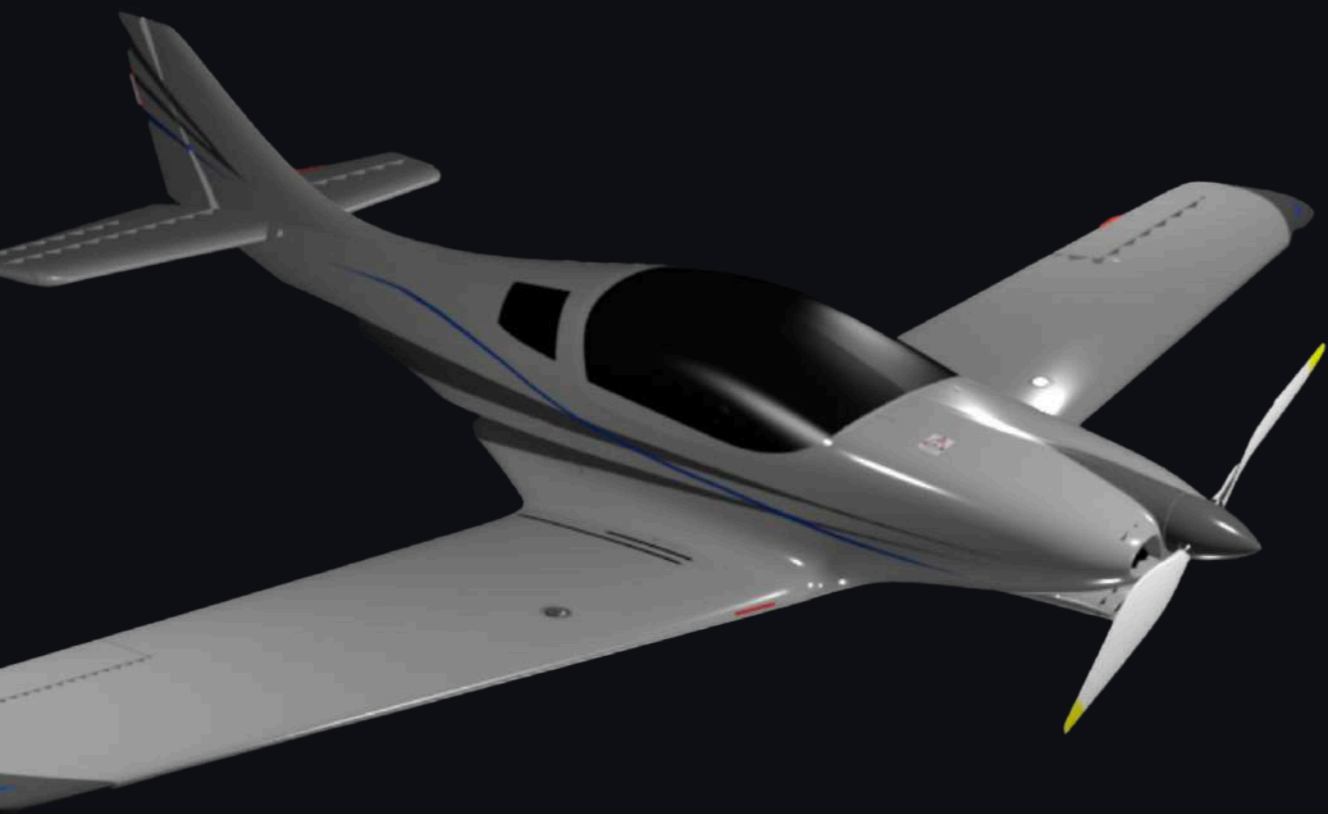

Ultimate JMB design caractéristiques

> À NOTER

Choix parmi une sélection de 9 design existants.
Couleurs au choix du client (attention aux couleurs foncées!)
Possibilité d'ajouter le logo «VL3 Evolution» sur ou sous les ailes.
Une seule couleur de jante possible : rouge ou noir.

> CHOIX ENTRE 9 MODÈLES

Ultimate Classique
Ultimate Coral
Ultimate Elegance
Ultimate Olive
Ultimate Style
Ultimate Viking
Ultimate JPL
Ultimate Wave
Ultimate Compétition

Ultimate JMB Classique

Ultimate JMB Coral