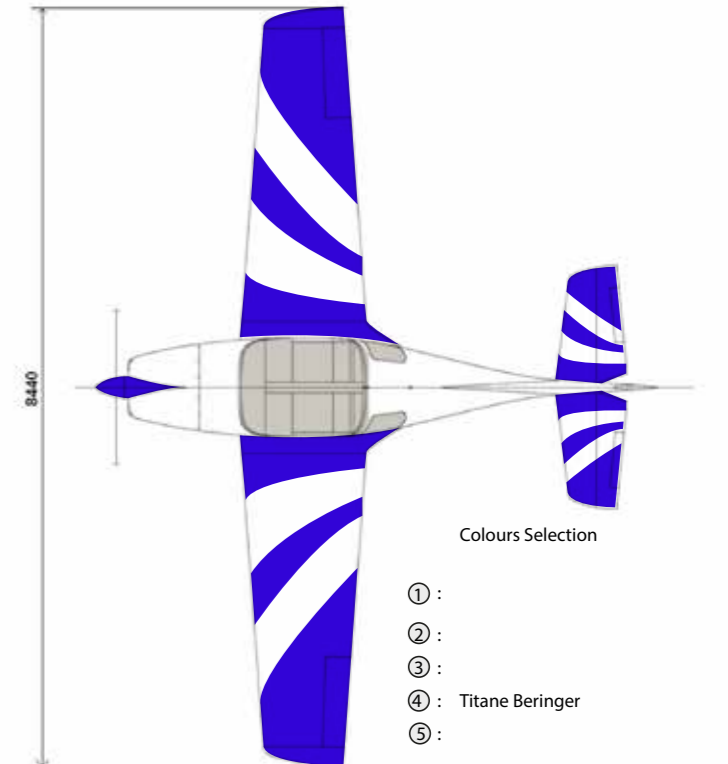

ULTIMATE CORAL

Colours selection

- ① :
- ② :
- ③ :
- ④ : Titane Beringer
- ⑤ :

Designed by: *François Stblaud...*

ULTIMATE OLIVE

Colours Selection

- ① :
- ② :
- ③ :
- ④ : Titane Beringer
- ⑤ :

Designed By: *François Stblaud...*

▶ ULTIMATE JMB / STYLE

6990 €HTVA

▶ ULTIMATE JMB / VIKING

6990 €HTVA

ULTIMATE STYLE

Designed by: *François Béranger*

ULTIMATE VIKING

Designed by: *François Béranger*

➤ ULTIMATE FREE DESIGN / CARACTÉRISTIQUES

9990 €HTVA

➤ ULTIMATE FREE DESIGN

➤ À NOTER

Choix du design libre, création de design selon les goûts du client avec l'appui du designer.

Toutes les couleurs sont possibles.