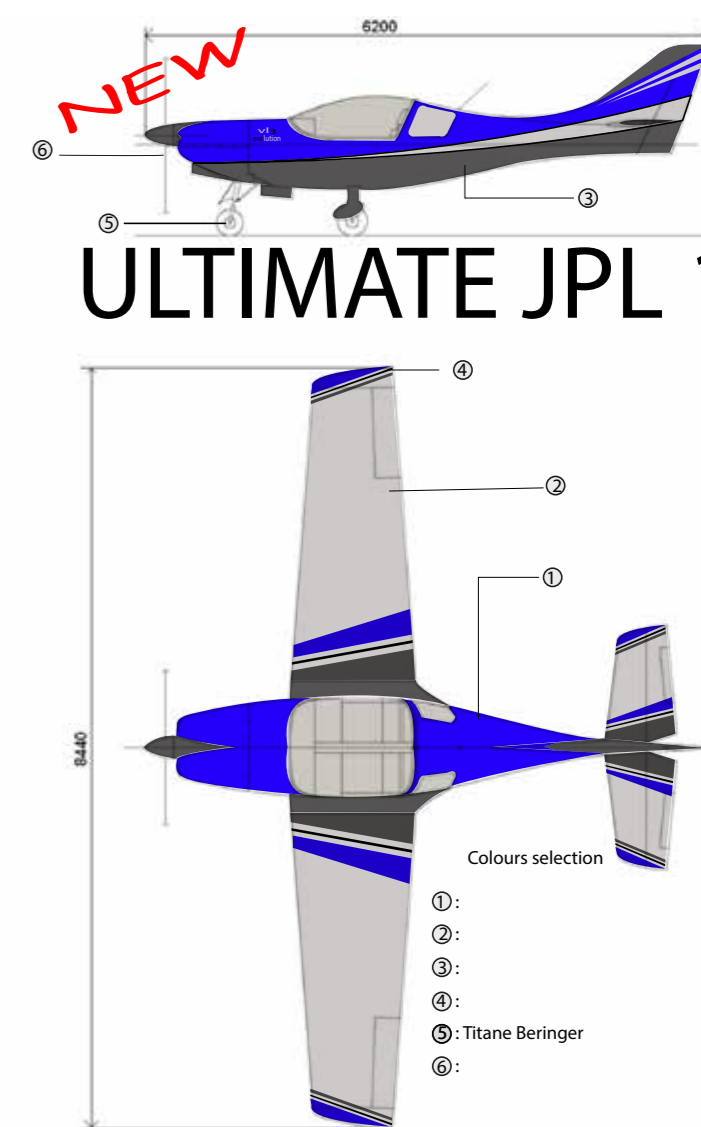

➤ À NOTER

Choix parmi une sélection de 5 design existants.
Couleurs au choix du client (Attention aux couleurs foncées!)
Possibilité d'ajouter le logo « VL3 Evolution » sur ou sous les ailes.
Une seule couleur de jante possible : gris titane

➤ CHOIX ENTRE 5 MODÈLES

Ultimate JPL1
Ultimate Coral
Ultimate Olive
Ultimate Style
Ultimate Viking

➤ ULTIMATE JMB / JPL1

6990 €HTVA

➤ **ULTIMATE JMB / CORAL**

6990 €HTVA

➤ **ULTIMATE JMB / OLIVE**

6990 €HTVA