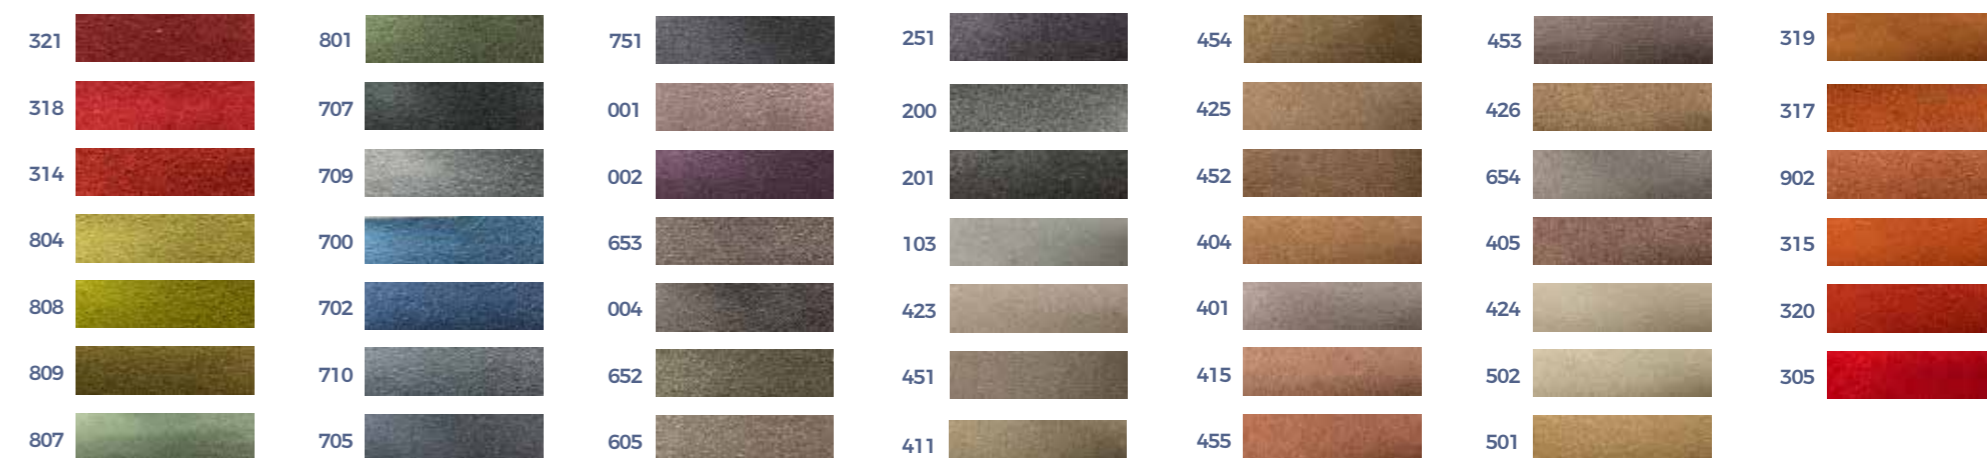

COULEURS POSSIBLES