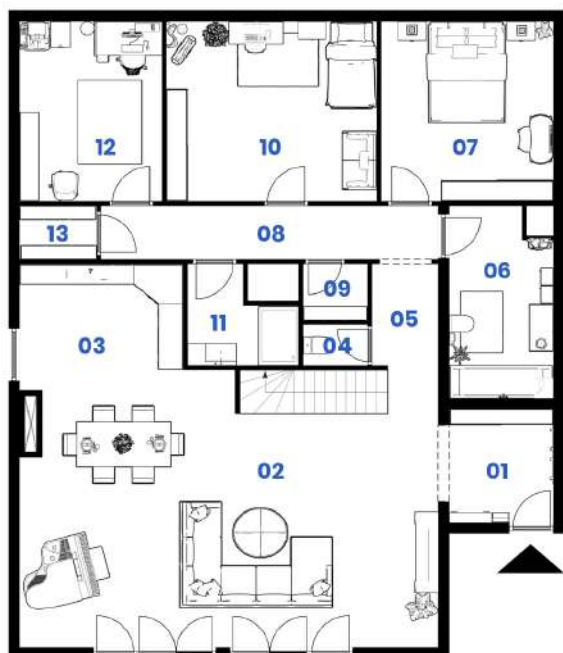

Byt č. 13

Dispozice

5+kk | 0. P

Plocha

174,3m²

01 Předsíň	5,3m ²	08 Chodba 2	9,1m ²
02 Obývací pokoj	50m ²	09 Komora	3m ²
03 Kuchyně	8,9m ²	10 Pokoj	19m ²
04 WC	2m ²	11 Koupelna 2	5,9m ²
05 Chodba 1	4,2m ²	12 Pokoj	12,7m ²
06 Koupelna 1	7,9m ²	13 Sklad	1,8m ²
07 Ložnice	15,2m ²		

RESIDENCE
MOSKEVSKÁ

www.bytymoskevka.cz

Byt č. 13

Dispozice
5+kk | 1. P

Plocha
174,3m²

14 Galerie	16,6m ²
15 Sklad	3m ²
16 Terasa	17,4m ²

Realitní Maklér

Lukáš Adam