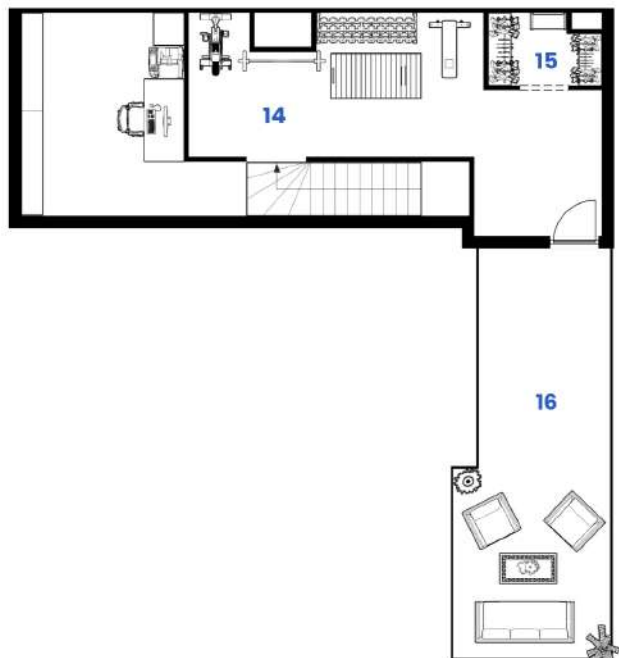

Byt č. 13

Dispozice

5+kk | 0. P

Plocha

174,3m²

01 Předsíň	5,3m ²	08 Chodba 2	9,1m ²
02 Obývací pokoj	50m ²	09 Komora	3m ²
03 Kuchyně	8,9m ²	10 Pokoj	19m ²
04 WC	2m ²	11 Koupelna 2	5,9m ²
05 Chodba 1	4,2m ²	12 Pokoj	12,7m ²
06 Koupelna 1	7,9m ²	13 Sklad	1,8m ²
07 Ložnice	15,2m ²		

Adresa

Moskevská 1587

Karlovy Vary, 260 01

Všechny vizualizace a fotografie jsou pouze ilustrativní. Názvy, popisy, půdorysy a rozměry a standardy bytů jsou přibližné a developer si vyhrazuje právo provádět jednostranné změny. Vybavení, vestavěné skříně, kuchyně a spotřebiče, které jsou prezentovány, nejsou v bytech zahrnuty. Jsou zobrazeny pouze pro ilustrativní účely.

RESIDENCE
MOSKEVSKÁ

www.bytymoskevka.cz

Byt č. 13

Dispozice
5+kk | 1. P

Plocha
174,3m²

14 Galerie	16,6m ²
15 Sklad	3m ²
16 Terasa	17,4m ²

Realitní Maklér

Lukáš Adam