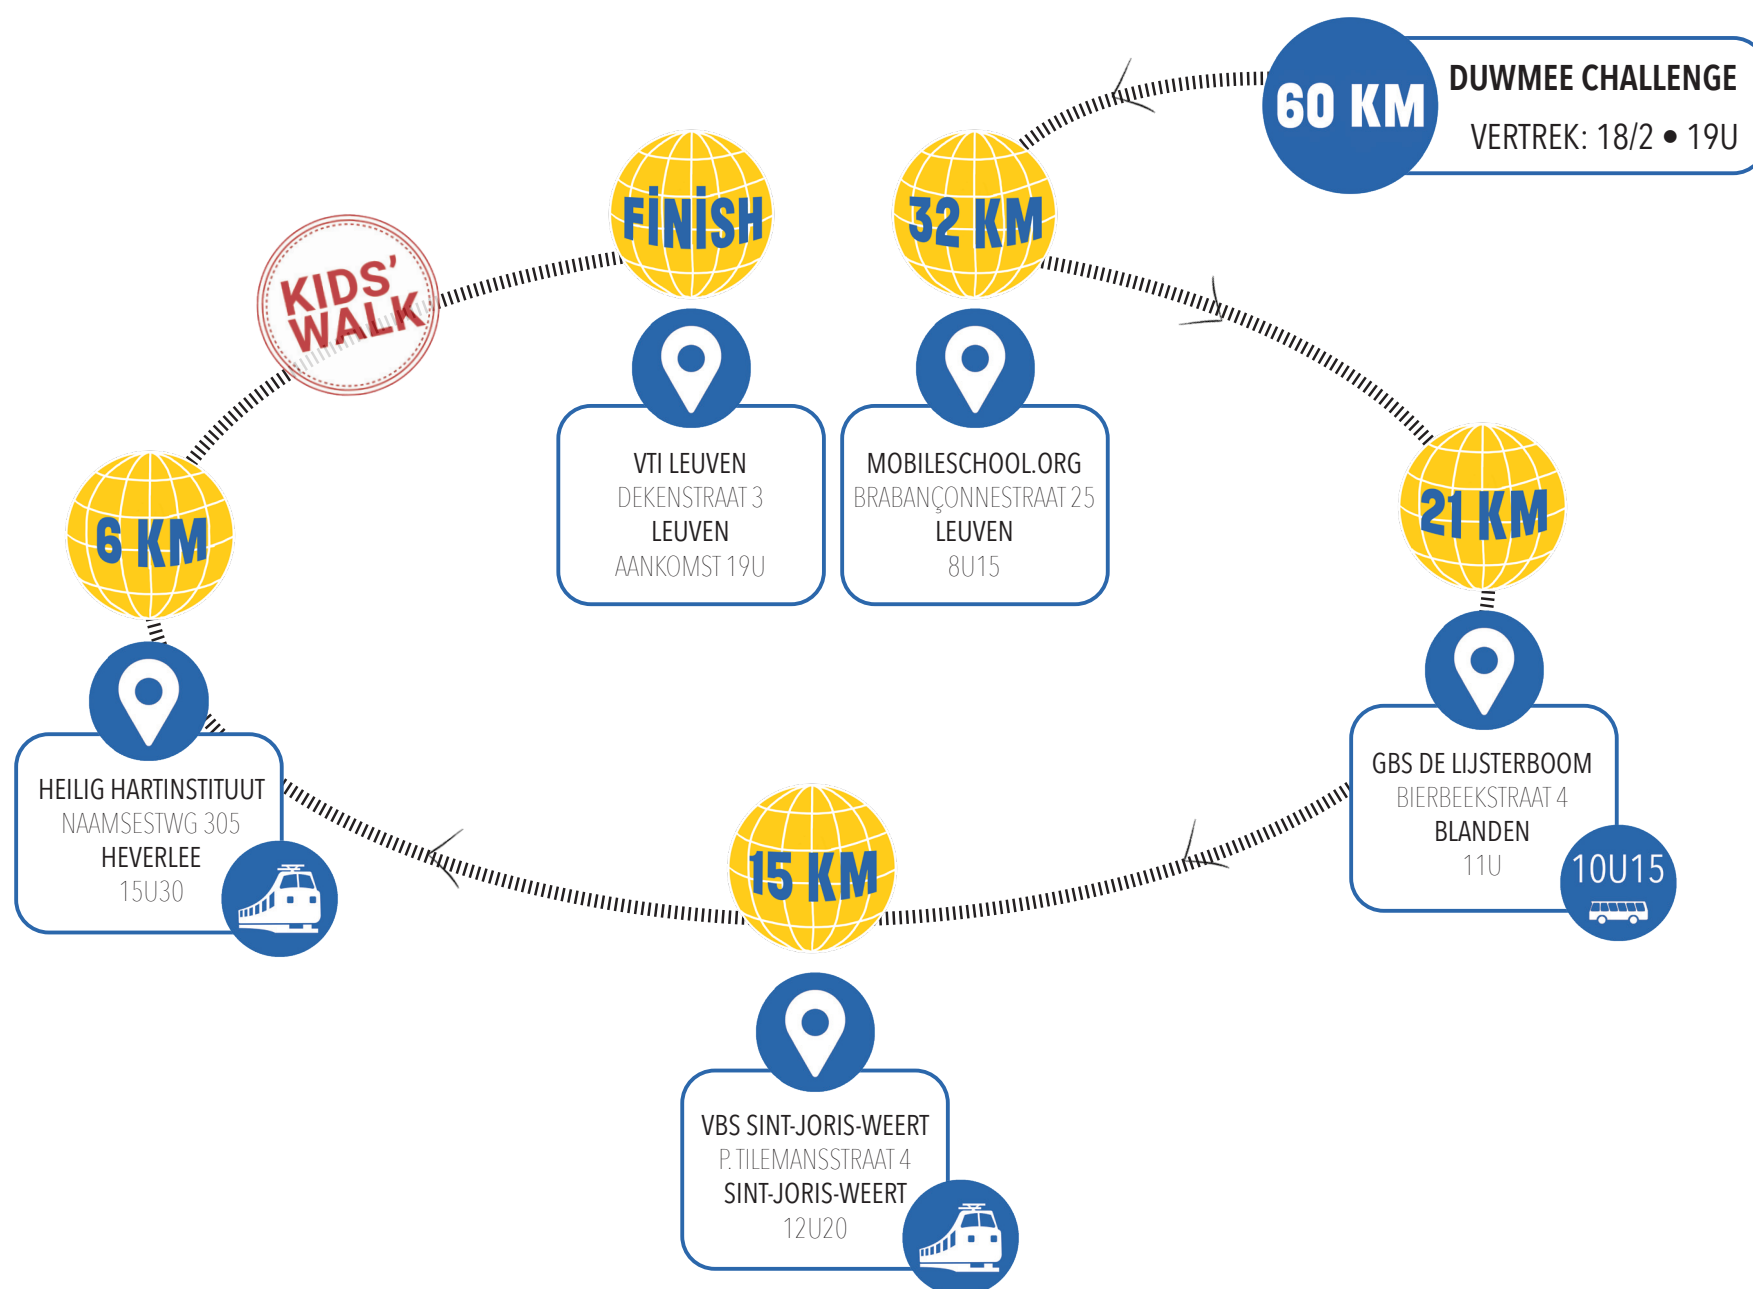

DUWMEE • 19/02/2022

WANDEL MEE EN STEUN MOBILESCHOOL.ORG

DuwMee Challenge: vertrek 18/2 's avonds vanuit Mechelen en doe een wandeltocht met basic overnachting.

Meld je aan in Leuven op het aangegeven uur en laat je naar de instapplaats brengen in Blanden met een gratis bus. We voorzien na de wandeling geen bussen die terugrijden naar de instapplaatsen.

Meld je aan op de instapplaats op het aangegeven uur. Voorzie je eigen vervoer (trein, bus, fiets, auto) naar deze locatie.

TIP: Indien je met de auto komt, parkeer je auto in Leuven en neem de trein naar deze instapplaatsen.

VOOR ALLE #DUWMEE INFO EN
INSCHRIJVING SURF NAAR

WWW.DUWMEE.BE