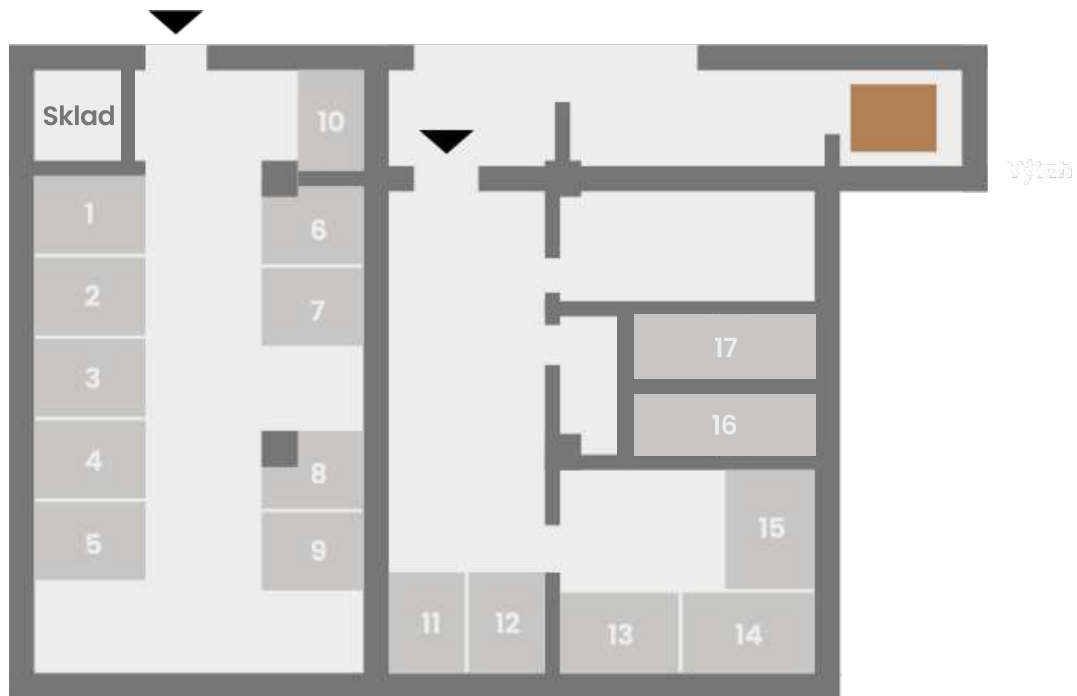

Situační plán sklepních kójí

S1	Byt 2	3,1m ²	S10	Byt 6	5,0m ²
S2	Byt 3	3,1m ²	S11	Byt 4	2,6m ²
S3	Byt 5	3,1m ²	S12	Byt 12	2,6m ²
S4	Byt 11	3,0m ²	S13	K prodeji	3,5m ²
S5	Byt 7	3,2m ²	S14	K prodeji	3,6m ²
S6	Byt 8	3,5m ²	S15	Byt 10	3,9m ²
S7	Byt 9	3,1m ²	S16	Byt 13	4,6m ²
S8	Byt 1	3,3m ²	S17	Byt 14	4,6m ²
S9	K prodeji	3,2m ²			