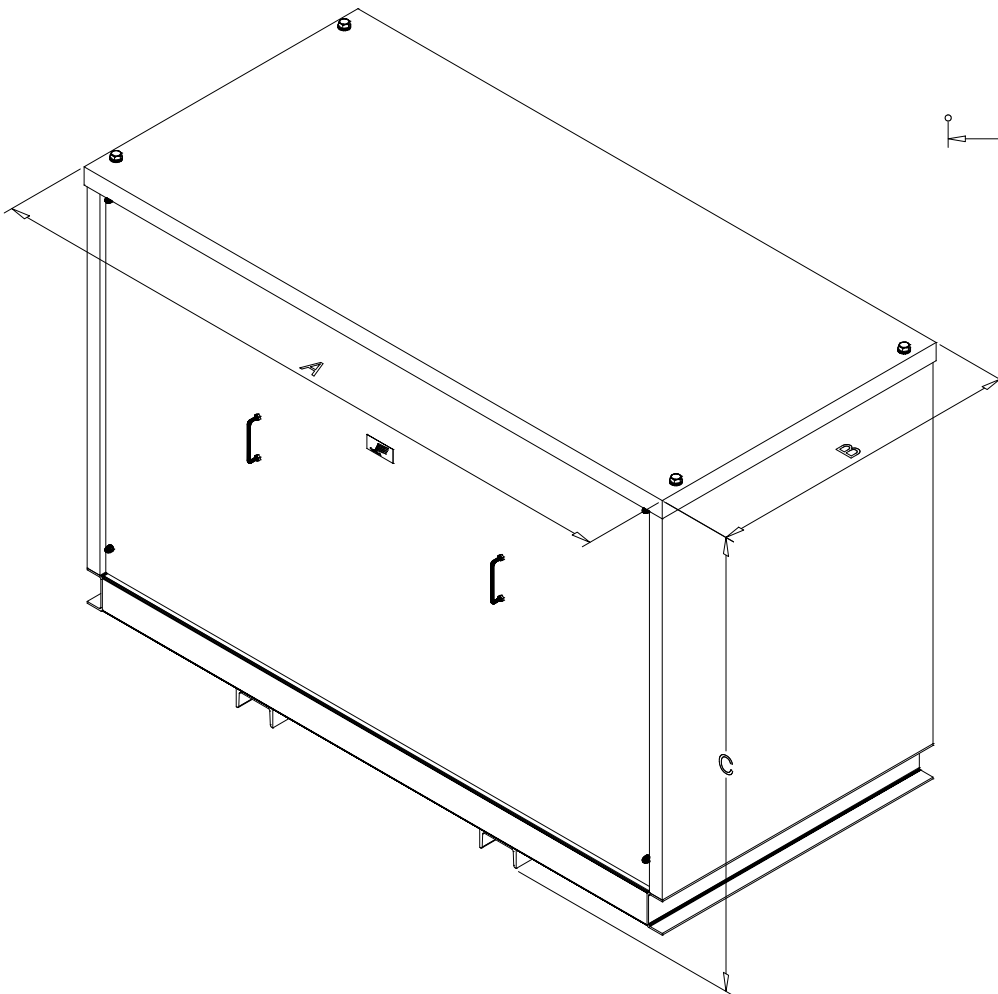

TYPE	OMSCHRIJVING/DESCRIPTION
SP/BSD	druiptwaterdichte plaatstalen kast voor vloeropstelling IP21 (IP23) dripproof sheetsteel cabinet for floormounting IP21 (IP23) 

IP21

IP23

Voor maatvoering zie computer uitdraai of offertebblad  
 For dimensions see computer sheet or offersheet