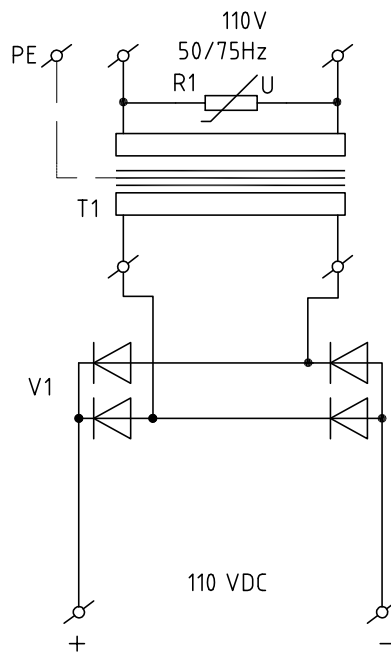

TYPE	OMSCHRIJVING/DESCRIPTION	
G/OWE	<p style="text-align: center;">1 fase gelijkrichter 110V 75Hz 110 VDC 0,45 A tropenuitvoering 70 °C volgens pve 00137 ver.001 dd 12-03-02 uitvoering 3</p> 	

komponentenlijst

T1	transformator
V1	gelijkrichtbrug
R1	varistor

Specificaties kunnen wijzigen ten gevolge van continue productontwikkelingen.
specifications may vary as a result of continuous product development.

REL.DATE 28-02-2005

C.B

PAGE 14-00

ED. 242942

A