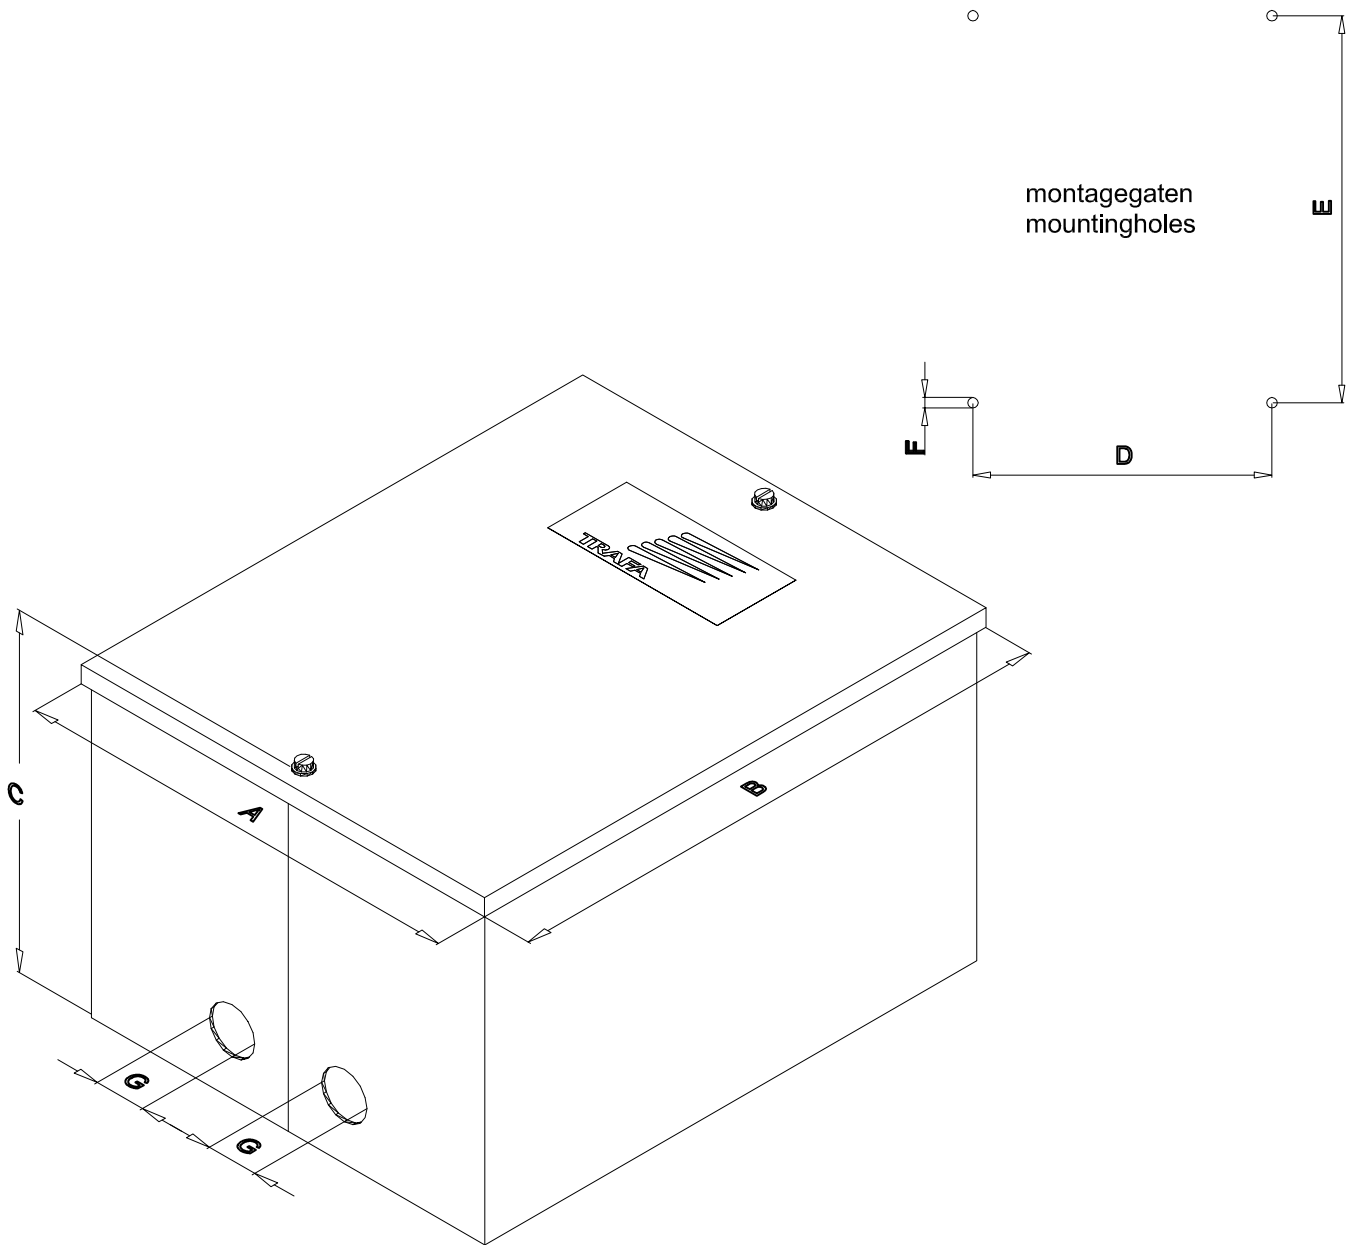

TYPE	OMSCHRIJVING/DESCRIPTION	
BW	druipwaterdichte plaatstalen kast voor wandmontage (IP23) dripproof sheetsteel cabinet for wall mounting (IP23)	

Type	A	B	C	D	E	F	G	KG
BW1	165	205	150	130	170	6	23	0.9
BW2	205	255	160	170	220	6	23	1.4

Maten in mm
Dimensions in mm

Specificaties kunnen wijzigen ten gevolge van continue productontwikkelingen.
specifications may vary as a result of continuous product development.

REL.DATE	10-09-2004	C.B	PAGE 21-01	ED.	F
----------	------------	-----	------------	-----	---