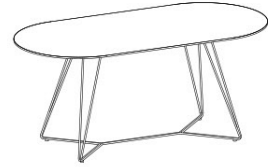

Indoor Tables

GKW-1000
36" Round
Occasional Table

GKW-1010
20" Round
Laptop Table

GKW-1015
30" Round
Breakout Table

GKW-1020
30" Round
Café Table

GKW-1025
36" Round
Café Table

GKW-1030
42" Round
Café Table

GKW-1035
48" Round
Café Table

GKW-1037
66" x 32" Rounded Rectangle
Café Table

GKW-1040
30" Round
Bar Height Table

GKW-1045
36" Round
Bar Height Table

GKW-1047
66" x 32" Rounded Rectangle
Bar Height Table

Outdoor Tables

GKW-2000
36" Round
Trespa Top
Occasional Table

GKW-2500
36" Round
Metal Top
Occasional Table

GKW-2010
20" Round
Trespa Top
Laptop Table

GKW-2015
30" Round
Trespa Top
Breakout Table

GKW-2515
30" Round
Metal Top
Breakout Table

GKW-2020
30" Round
Trespa Top
Café Table

GKW-2520
30" Round
Metal Top
Café Table

GKW-2025
36" Round
Trespa Top
Café Table

GKW-2525
36" Round
Metal Top
Café Table

GKW-2030
42" Round
Trespa Top
Café Table

GKW-2035
48" Round
Trespa Top
Café Table

GKW-2037
66" x 32" Rounded Rect.
Trespa Top
Café Table