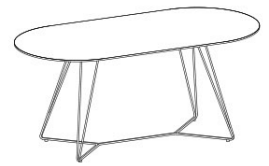

GKW-1037
66" x 32" Rounded Rectangle
Café Table

GKW-1040
30" Round
Bar Height Table

GKW-1045
36" Round
Bar Height Table

GKW-1047
66" x 32" Rounded Rectangle
Bar Height Table

Outdoor Tables

GKW-2000
36" Round
Trespa Top
Occasional Table

GKW-2500
36" Round
Metal Top
Occasional Table

GKW-2010
20" Round
Trespa Top
Laptop Table

GKW-2015
30" Round
Trespa Top
Breakout Table

GKW-2515
30" Round
Metal Top
Breakout Table

GKW-2020
30" Round
Trespa Top
Café Table

GKW-2520
30" Round
Metal Top
Café Table

GKW-2025
36" Round
Trespa Top
Café Table

GKW-2525
36" Round
Metal Top
Café Table

GKW-2030
42" Round
Trespa Top
Café Table

GKW-2035
48" Round
Trespa Top
Café Table

GKW-2037
66" x 32" Rounded Rect.
Trespa Top
Café Table

GKW-2040
30" Round
Trespa Top
Bar Height Table

GKW-2540
30" Round
Metal Top
Bar Height Table

GKW-2045
36" Round
Trespa Top
Bar Height Table

GKW-2545
36" Round
Metal Top
Bar Height Table

GKW-2047
66" x 32" Rounded Rectangle
Trespa Top
Bar Height Table