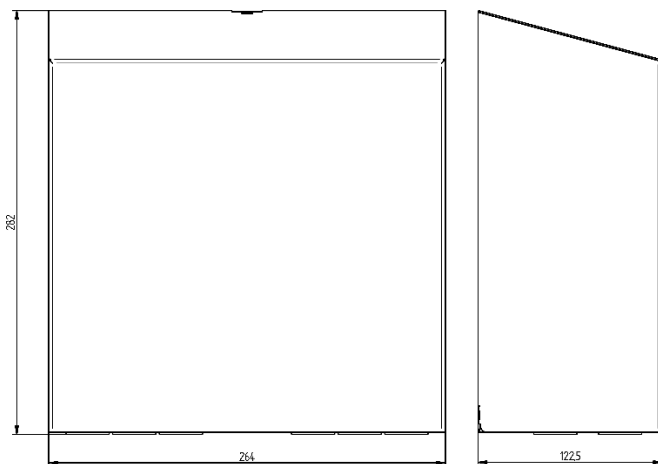

Abmessungen in mm

Hinweise

- Batterielebensdauer bis zu 200 Tage (kann abhängig von der Benutzung stark schwanken!)
- Von Störquellen wie direkte Sonneneinstrahlung wegen der Infrarotstrahlung fernhalten!
- Vermeiden Sie das Eintreten von Flüssigkeiten in die Dosiereinheit. Nehmen Sie den Nachfüllbehälter zum Befüllen heraus.
- Gerät versetzt sich bei Nichtgebrauch nach einer Stunde in einen Energiesparmodus und löst einmalig bei der nächsten Betätigung verzögert aus.