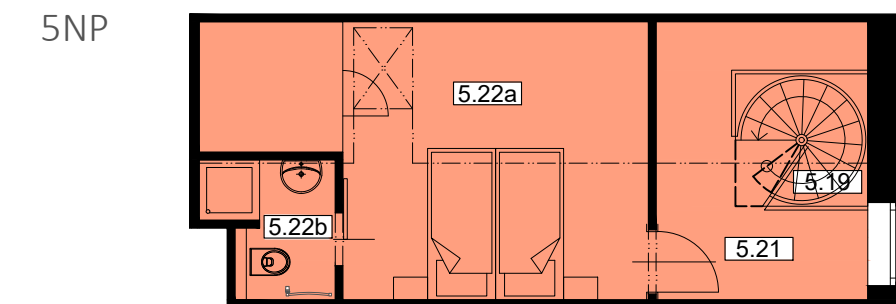

Byt B.32 - 4+KK/4NP,5NP, jednotka 95/32

Celková plocha: 115,4m² | Balkon 6,3m²

4NP

5NP

	m ²
CELKOVÁ PLOCHA VNITŘNÍ A VENKOVNÍ	115,4
PODLAHOVÁ PLOCHA*	100,0
PLOCHA BALKONU	6,3
PLOCHA POD ŠIKMINOU	9,1

Č.M.	ÚČEL MÍSTNOSTI	PLOCHA m ²
4.65	PŘEDSÍŇ	9,2
4.66	POKOJ	12,3
4.67	LOŽNICE	13,2
4.68a	OBÝVACÍ POKOJ	23,5
4.68b	KUCHYŇSKÝ KOUT	7,6
4.71	KOUPELNA	4,7
4.72	WC	1,6
5.19	SCHODIŠTĚ	2,0
5.21	PODKROVNÍ PROSTOR	7,5
5.22a	PODKROVNÍ PROSTOR	17,7
5.22b	KOUPELNA	2,8
	SKLEP	3,3

UŽITNÁ PLOCHA BYTU 105,4

CELKOVÁ PRODEJNÍ PLOCHA 115,4

*dle nařízení vlády č. 366/2013 Sb.

Půdorys

Pohled severní

Pohled západní

Řez