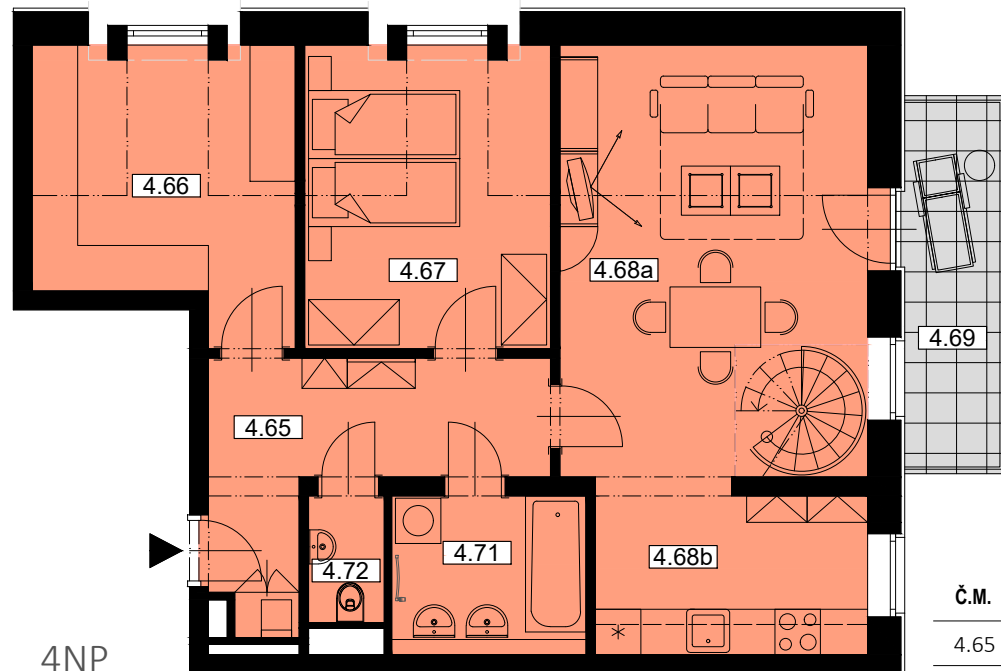

Byt B.32 - 4+KK/4NP,5NP, jednotka 95/32

Celková plocha: 115,4m² | Balkon 6,3m²

4NP

5NP

	m ²
CELKOVÁ PLOCHA VNITŘNÍ A VENKOVNÍ	115,4
PODLAHOVÁ PLOCHA*	100,0
PLOCHA BALKONU	6,3
PLOCHA POD ŠIKMINOU	9,1

Č.M.	ÚČEL MÍSTNOSTI	PLOCHA m ²
4.65	PŘEDSÍŇ	9,2
4.66	POKOJ	12,3
4.67	LOŽNICE	13,2
4.68a	OBÝVACÍ POKOJ	23,5
4.68b	KUCHYŇSKÝ KOUT	7,6
4.71	KOUPELNA	4,7
4.72	WC	1,6
5.19	SCHODIŠTĚ	2,0
5.21	PODKROVNÍ PROSTOR	7,5
5.22a	PODKROVNÍ PROSTOR	17,7
5.22b	KOUPELNA	2,8
	SKLEP	3,3

UŽITNÁ PLOCHA BYTU 105,4

CELKOVÁ PRODEJNÍ PLOCHA 115,4

*dle nařízení vlády č. 366/2013 Sb.

Půdorys

Pohled severní

Pohled západní

Řez