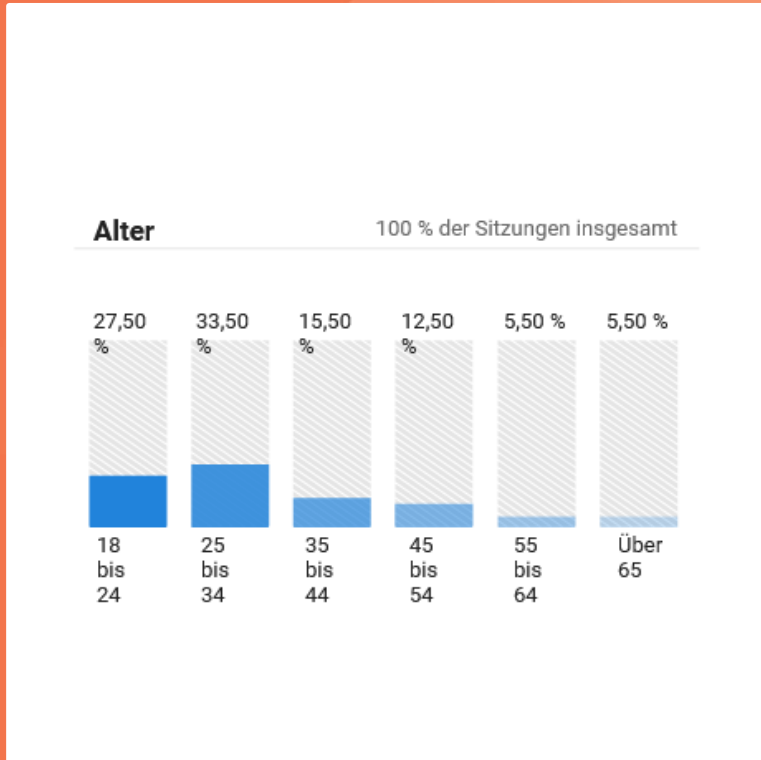

Altersgruppen