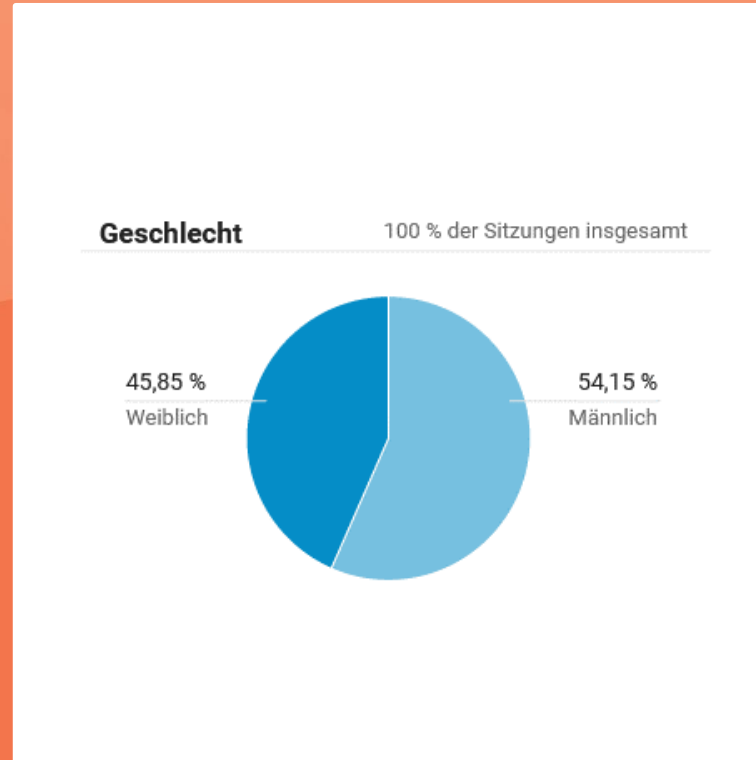

Geschlecht

Erfolgreiche Keywordgruppen

Gruppen	Klicks
Firmen	796
Unternehmen	432
Arbeitgeber	48