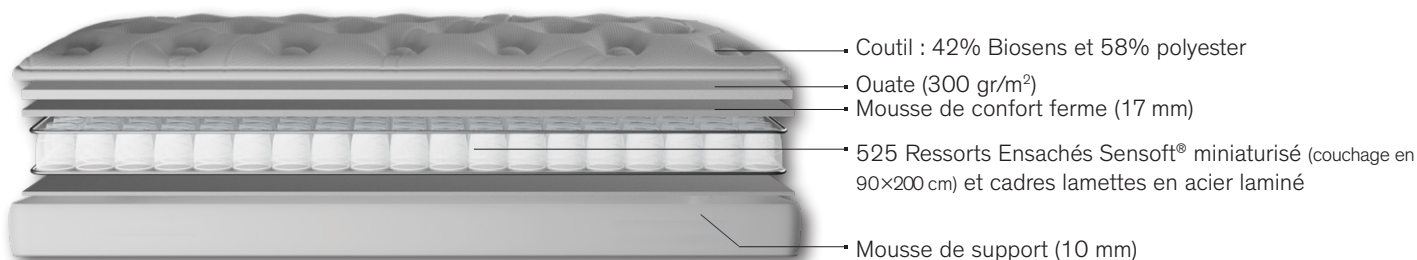

MATELAS SLIM FIT FERME OU MI-FERME

HAUTEUR : **15 CM**

CONFORT : **MI-FERME** ou **FERME**

SOUTIEN : **FERME**

+ RETROUVER LE CONFORT SIMMONS DANS UNE LITERIE PRATIQUE :

Profitez d'une literie pratique qui conserve l'espace de votre pièce à vivre sans négliger le confort dont votre corps a besoin pour un sommeil réparateur.

Dormez sereinement et profitez de la qualité des ressorts Simmons®	Créateur, inventeur et spécialiste du ressort ensaché depuis 1929, Simmons® fabrique et développe ses propres ressorts dans son usine de Saint-Amand-Les-Eaux (59). Un savoir-faire unique en France.
La technologie Sensoft®	Parfaitement répartis, les ressorts assurent un soutien précis des zones sensibles du corps pour vous garantir un maintien idéal de la colonne vertébrale.
Les micro-réveils sont limités	Grâce à l'indépendance de couchage que procurent les ressorts ensachés, vos mouvements ne réveillent pas votre partenaire.
Un environnement sain	Le coutil Biosens, fabriqué à base de pulpe de bois, assure une absorption optimale de l'humidité pour un confort exceptionnel.
Plus besoin de retourner votre matelas !	Le système No Flip® vous offre un confort identique toute l'année ! Votre dos est préservé.

Le matelas SLIM FIT est spécifiquement conçu pour les lits mezzanines et les lits escamotables.

Disponible (en option) en coutil 100% coton bio certifié GOTS (Global Organic Textile Standard)

Cette option entraîne un changement esthétique du produit et peut également modifier le confort.