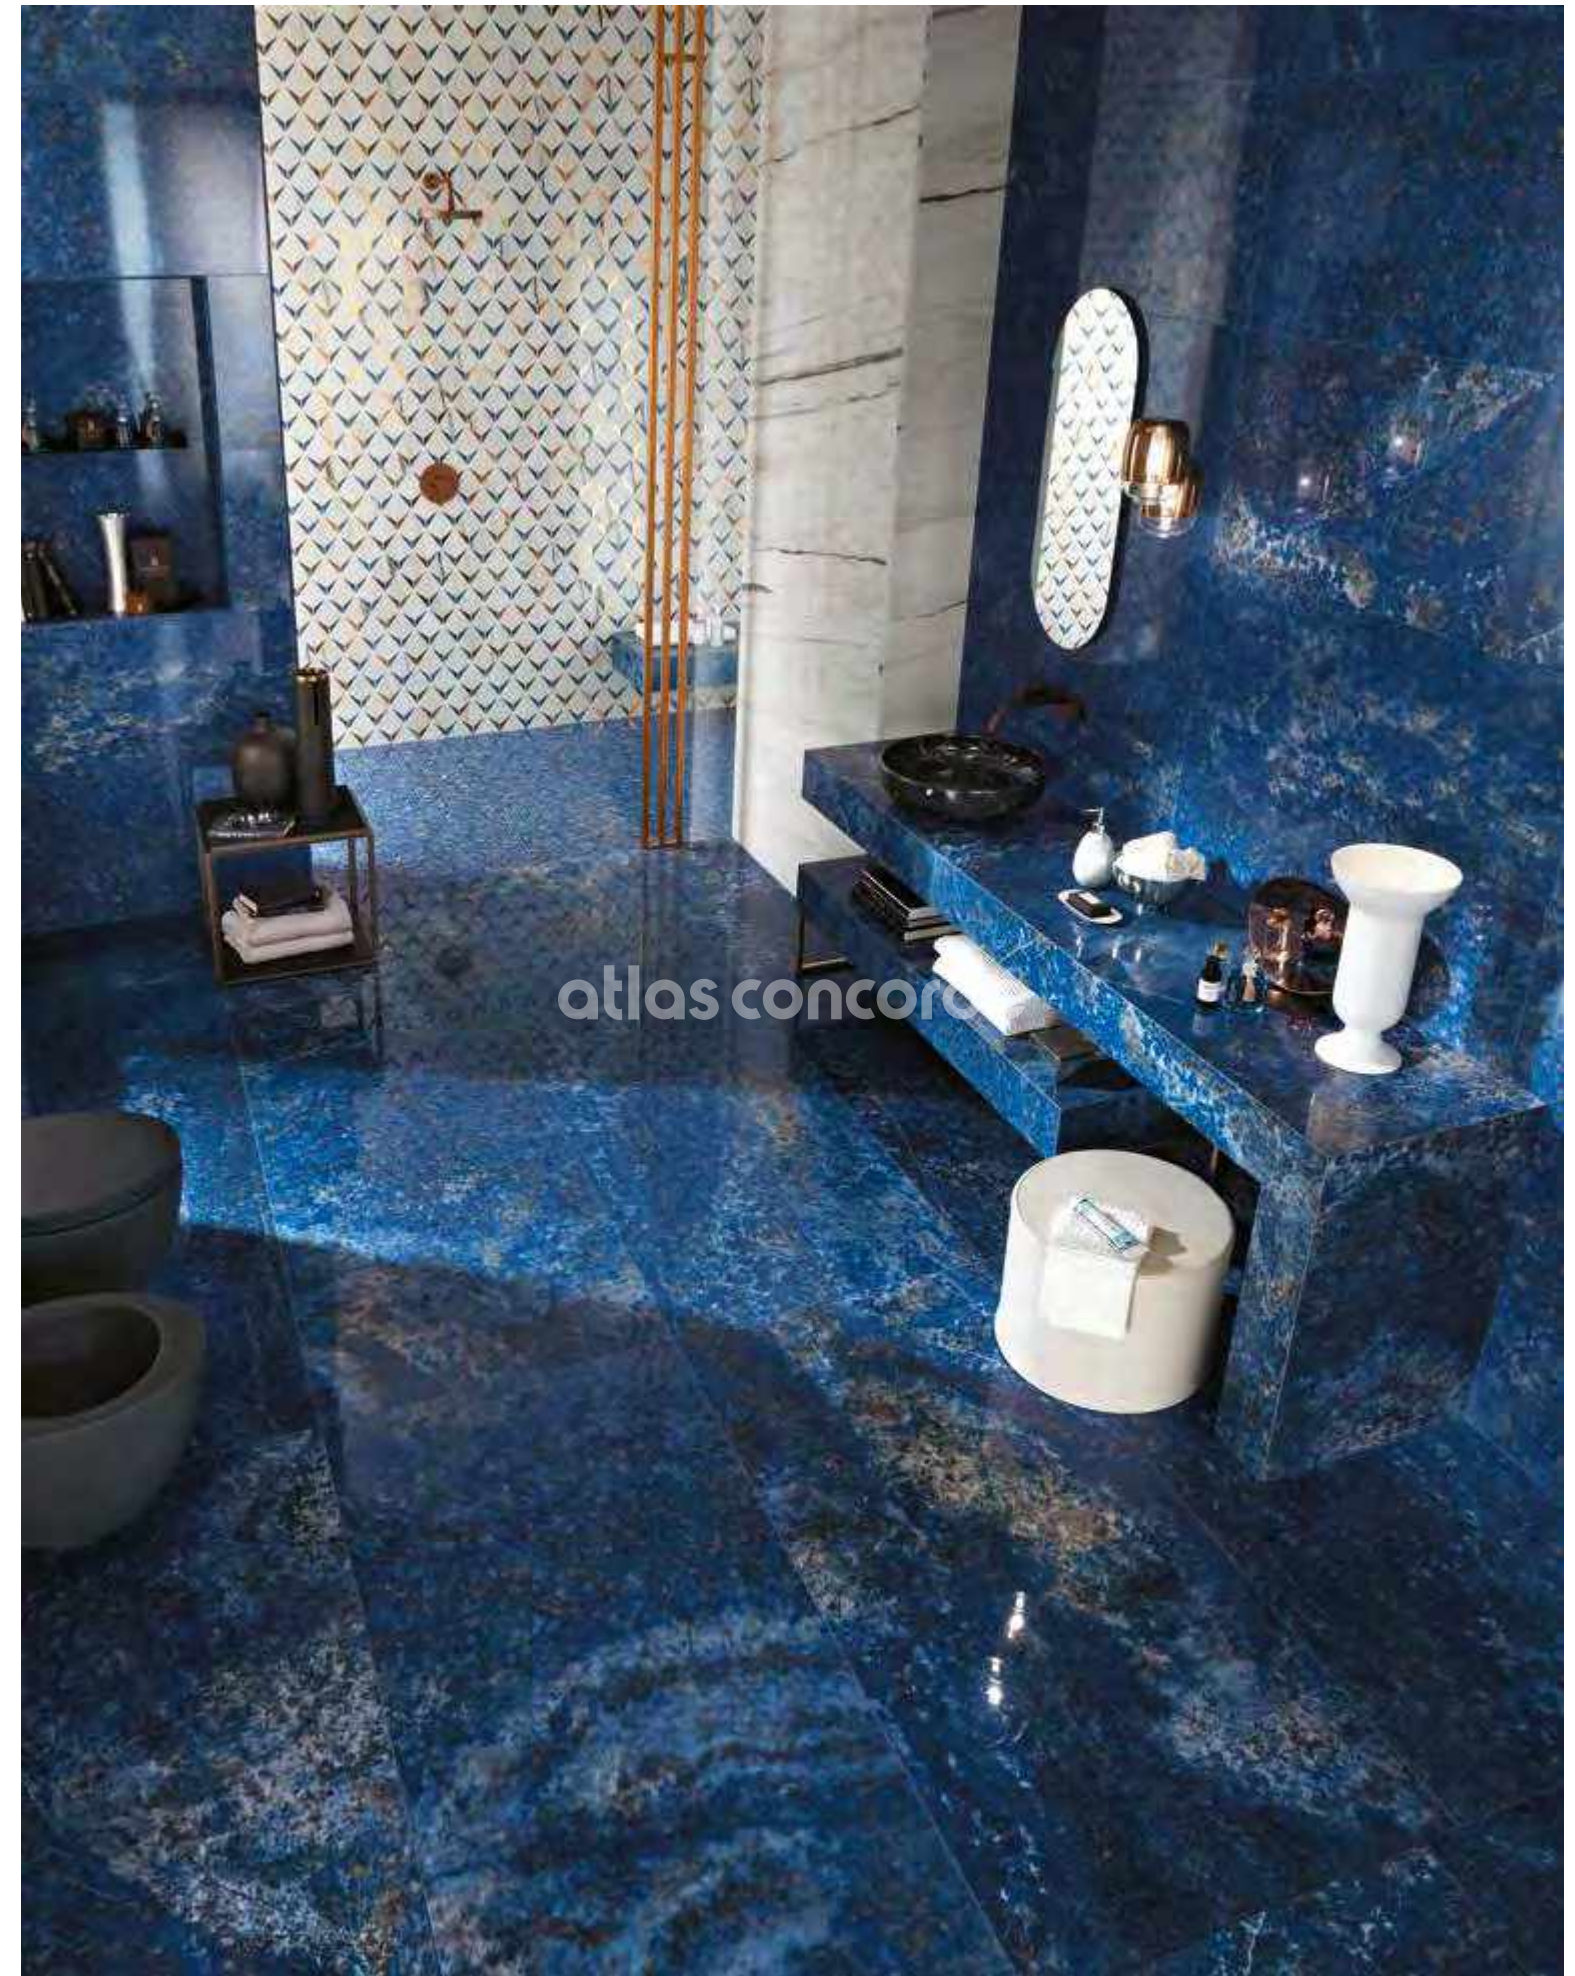

THOSE WHO LOVE THE NATURAL
CHARACTER OF MARBLE FIND IT
FULLY INTACT AND ENHANCED
IN THE EXCLUSIVE COLORS OF
THIS COLLECTION.

CHI AMA LA NATURALITÀ
DEL MARMO LA
RITROVA INTATTA
E POTENZIATA NEI
COLORI ESCLUSIVI DI
QUESTA COLLEZIONE.

INDEX

OVERVIEW

SPACES

RANGE

TECH. SPECS