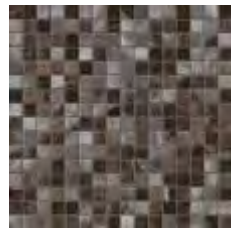

Marvel Crystal Beauty
Mosaico Q
30,5x30,5 cm - 12"x12"