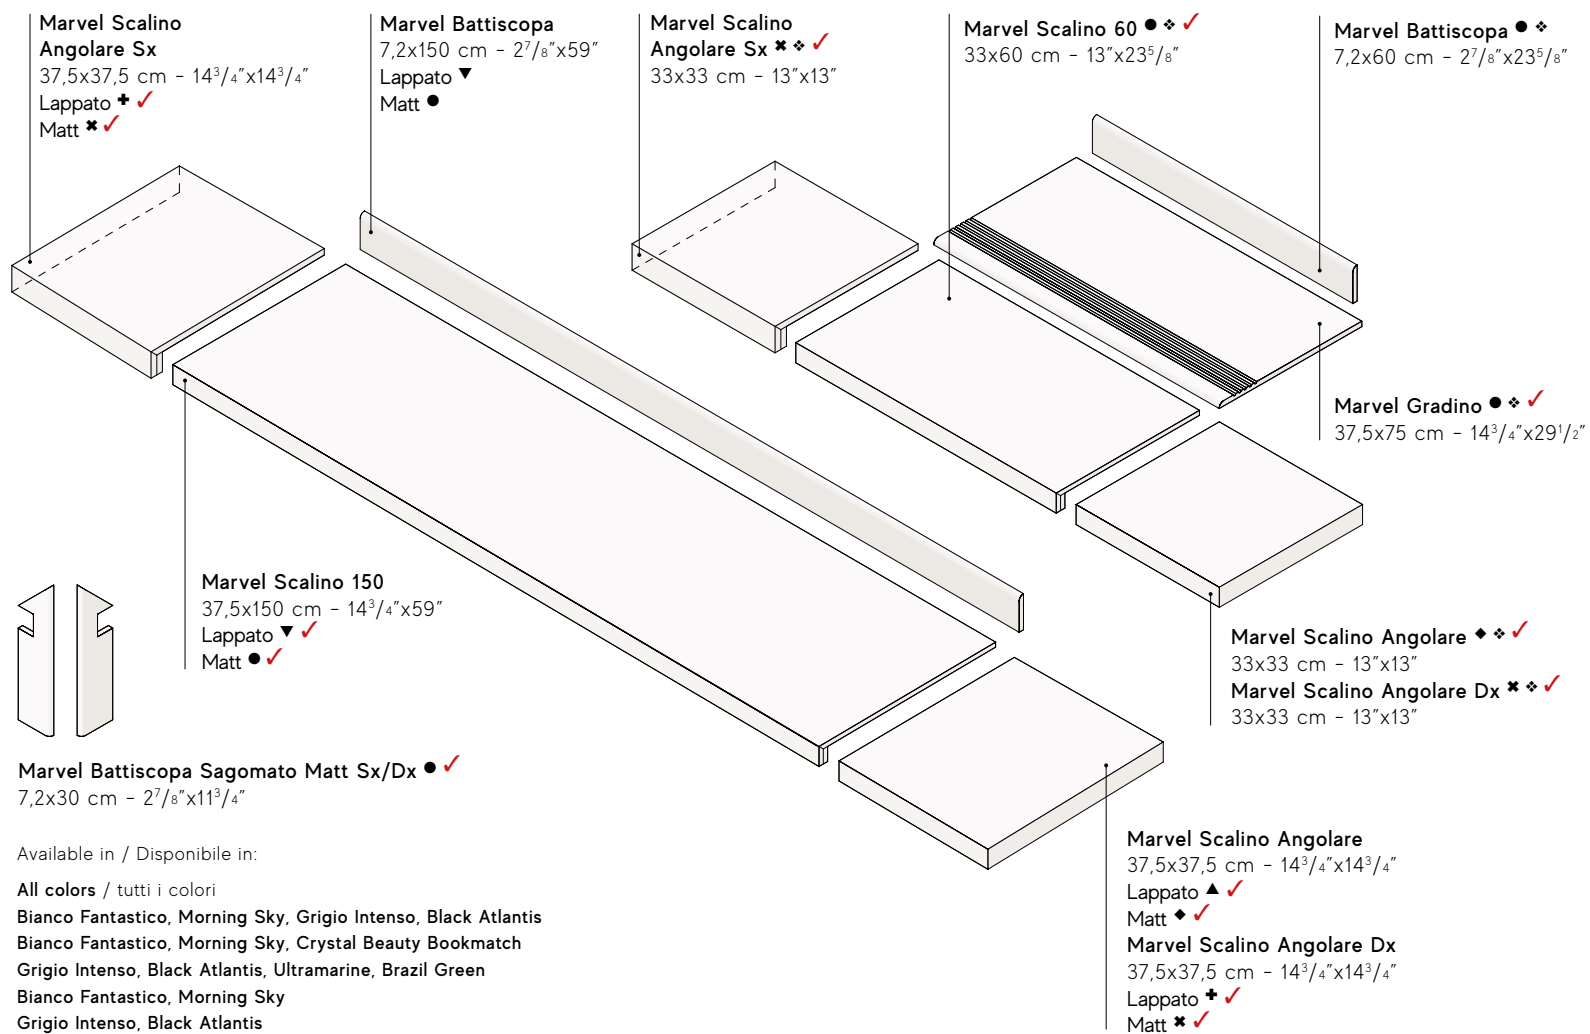

MARVEL DREAM

Porcelain trim tiles