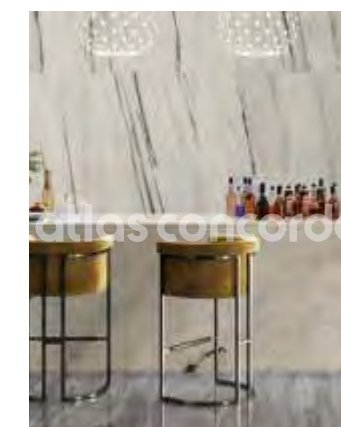

MY CHOICES

Marvel Dream

PORCELAIN TILES

Black Atlantis
Polished/Lappato
120x278 cm | 47¹/₄"x109¹/₂"

Bianco Fantastico
Polished/Lappato
120x278 cm | 47¹/₄"x109¹/₂"

Morning Sky
Polished/Lappato
75x150 cm | 29¹/₂"x59"

PORCELAIN TILE DECORS

Morning Sky
Mosaico Hex Lappato
25,4x29,6 cm | 10"x11⁵/₈"