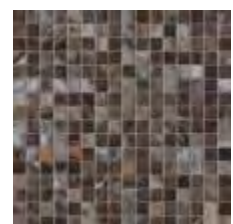

Marvel Crystal Beauty
Mosaico Lappato
30x30 cm - 11³/₄"x11³/₄"