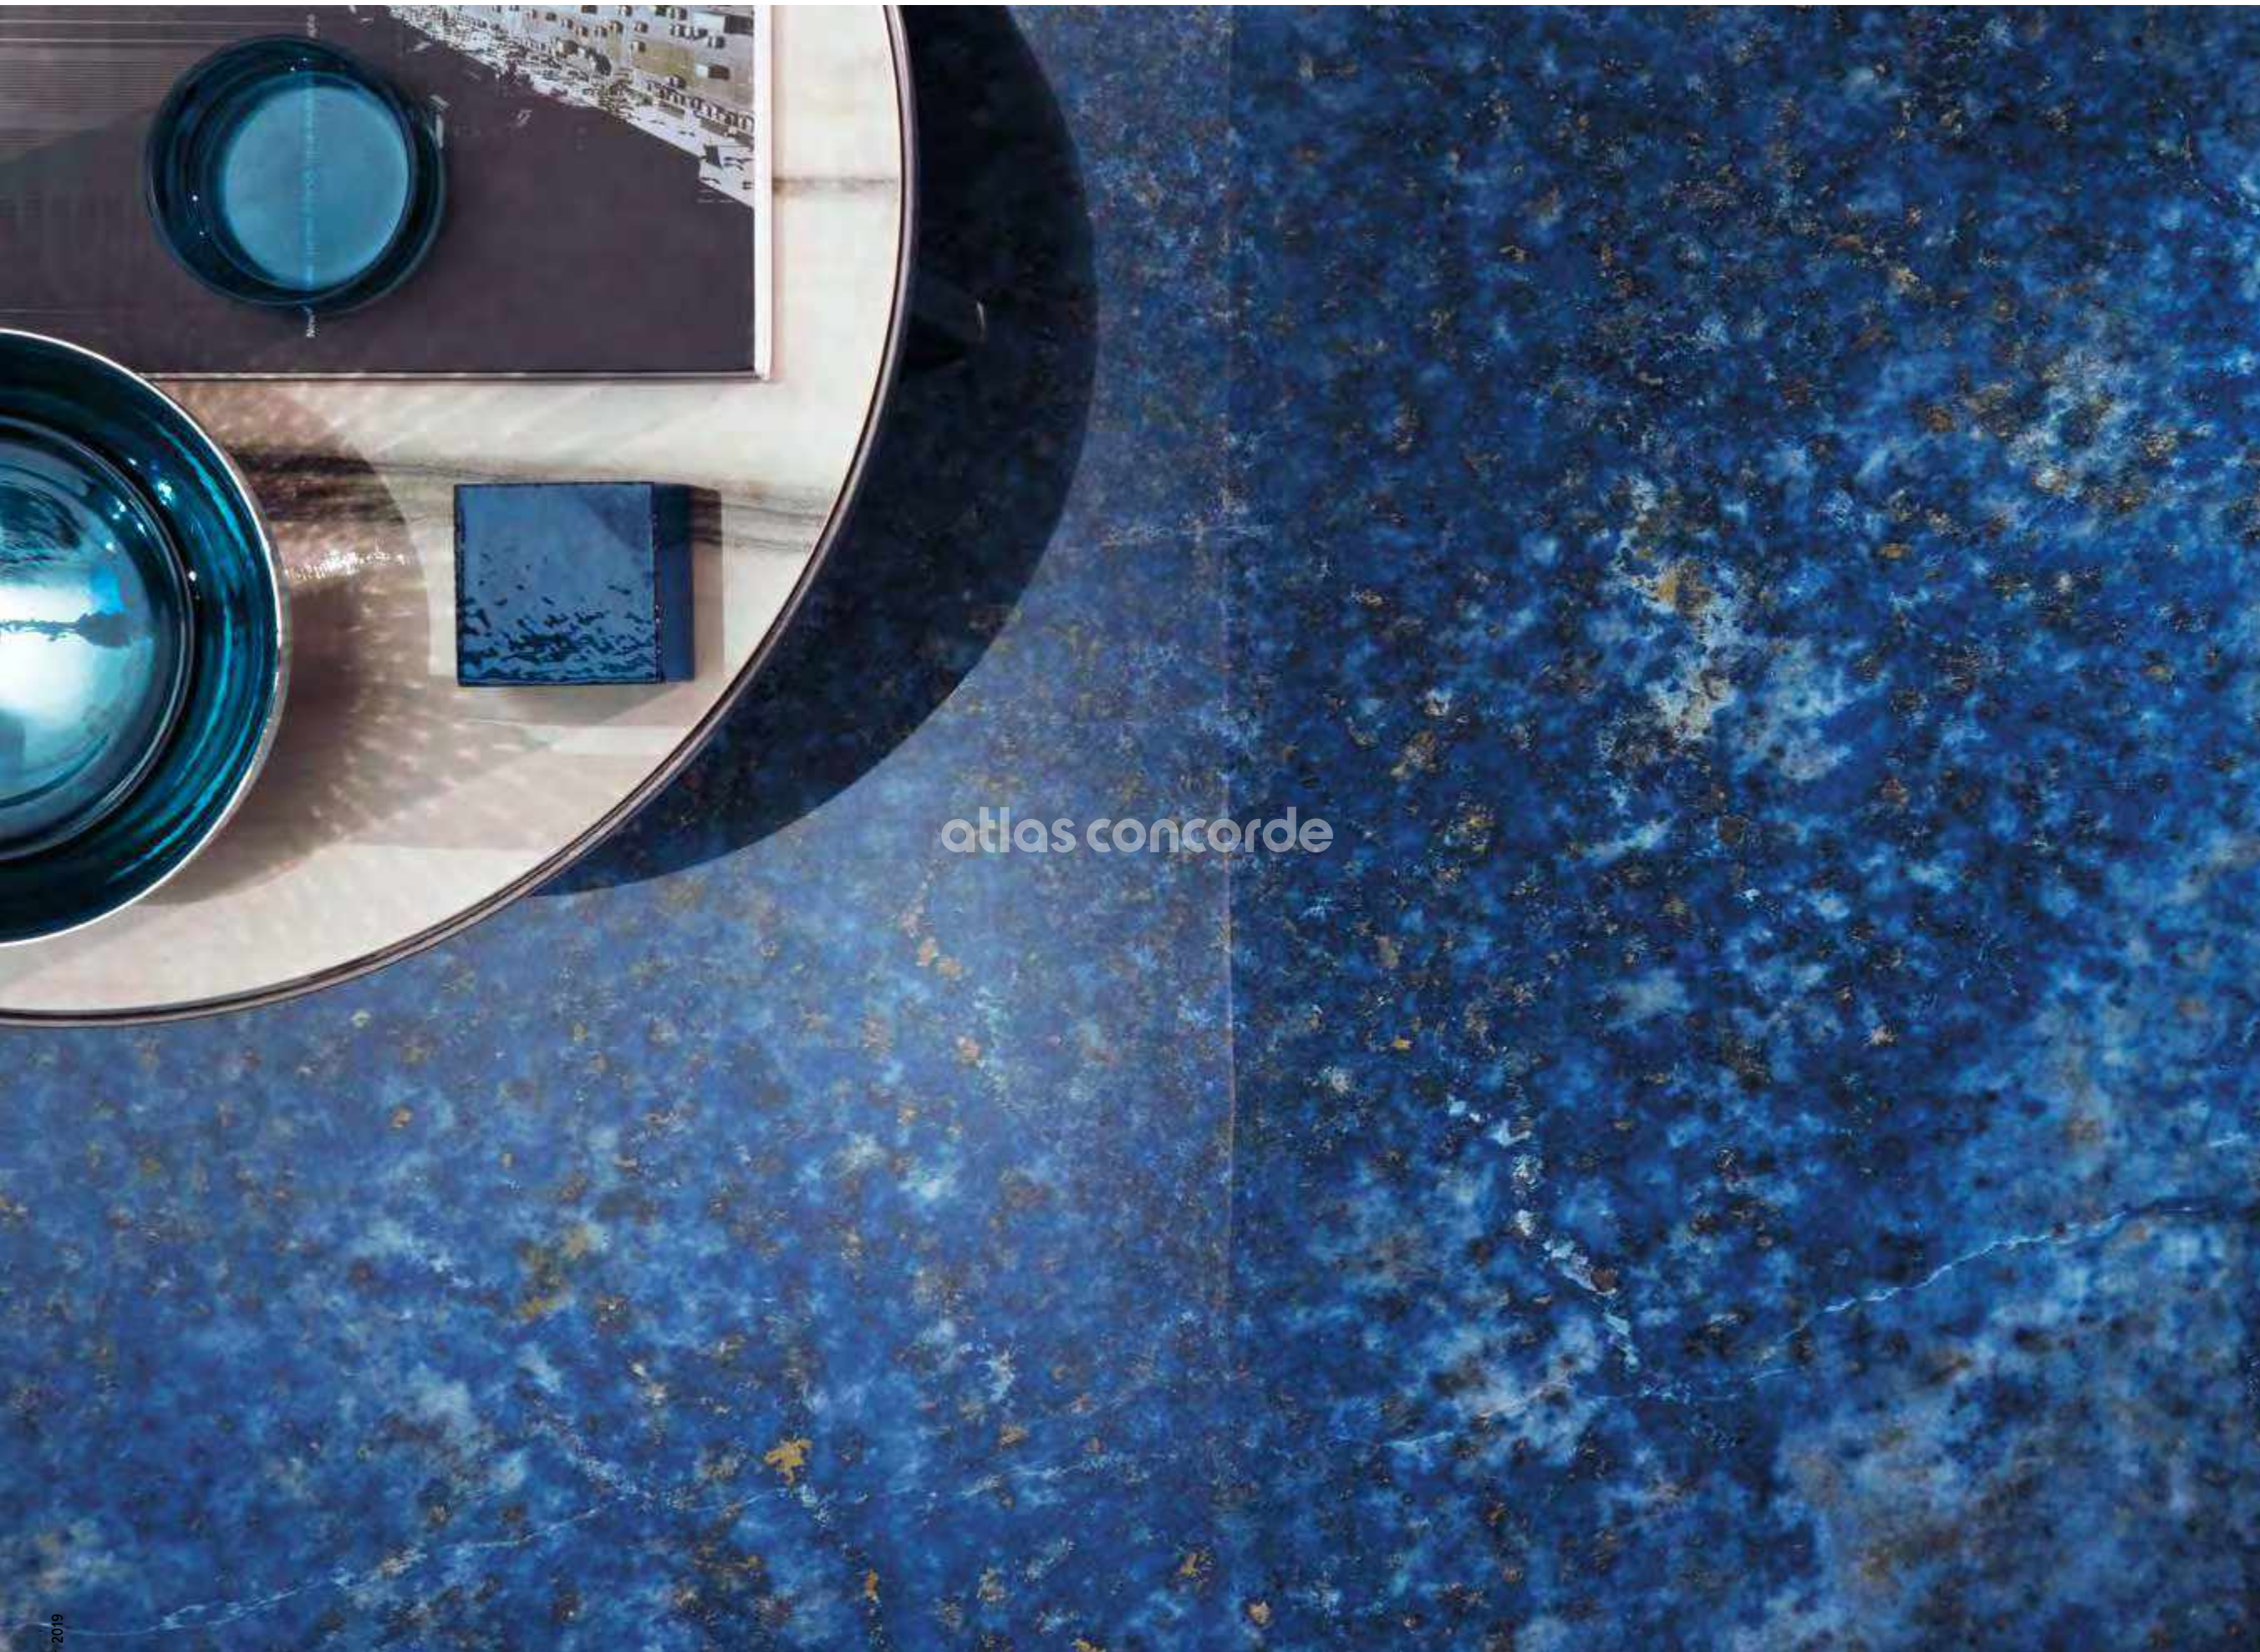

atlas concorde

ULTRAMARINE

IS THE PERFECT MATCH FOR:
IDEALE IN ABBINAMENTO CON:

An interpretation of a fragment of Lapis Lazuli, one of the most precious stones since ancient times. Its beauty is derived from the combination of blue minerals in a range of shades, from sky blue to bright blue, together with intense flashes of gold.

È un'interpretazione di un frammento di Lapislazuli, pietra tra le più preziose sin dall'antichità. La sua bellezza deriva dal connubio di minerali blu oltremare in un ventaglio di gradazioni cromatiche, dal celeste all'azzurro, insieme a intensi riflessi dorati.

Il s'agit de l'interprétation d'un fragment de lapis-lazuli, une des pierres les plus précieuses depuis l'Antiquité. Sa beauté dérive de la combinaison de minéraux bleu outremer dans un éventail de graduations chromatiques qui vont du bleu au bleu ciel avec des reflets dorés très intenses.

Es una interpretación de un fragmento de lapislázuli, una de las piedras más preciosas desde la antigüedad. Su belleza se debe a la combinación de minerales de color azul ultramar en una gama de tonalidades, desde el azul más claro hasta el oscuro, con intensos reflejos dorados.

Interpretation eines Lapislazuli-Fragments, einem bereits in der Antike geschätzten, besonders kostbaren Edelstein. Seine Schönheit ist der Verbindung ultramarinblauer Mineralien in allen Abstufungen bis Hell- und Himmelblau sowie intensiven Goldreflexen zu verdanken.

Этот тон интерпретирует фрагмент лазурита, одного из самых драгоценных камней со времен античности. Его красота – в срастании ультрамариново-синих минералов, которые дают различные градации цвета, вплоть до голубого и лазурного, в смешении с золотистыми крапинами и прожилками.

INDEX

OVERVIEW

SPACES

RANGE

TECH. SPECS