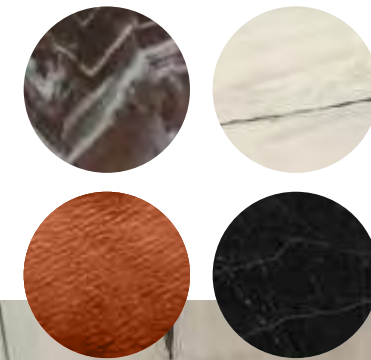

PORCELAIN TILES

Bianco Fantastico
Polished/Lappato
75x150 cm | 29 1/2" x 59"

Black Atlantis
Polished/Lappato
75x150 cm | 29 1/2" x 59"

Crystal Beauty Bookmatch
Polished/Lappato
75x150 cm | 29 1/2" x 59"

PORCELAIN TILE DECORS

Crystal Beauty Mosaico Leaf Lappato
42,3x27,2 cm | 16 1/2" x 10 5/8"