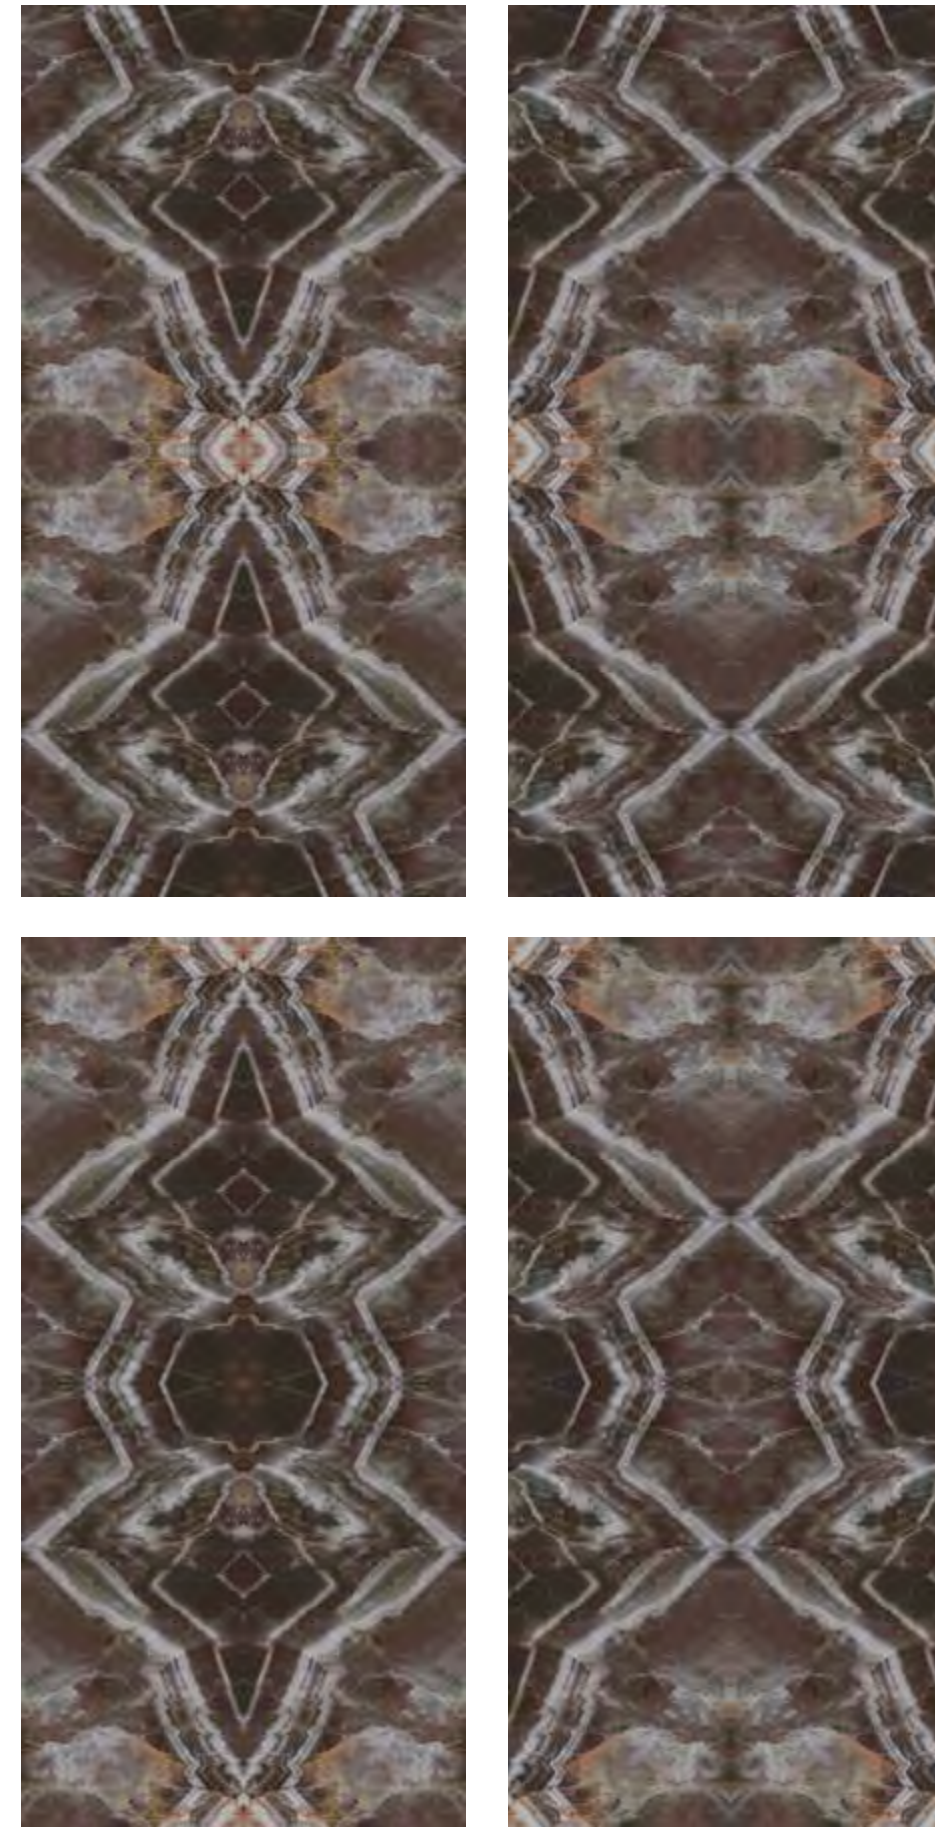

Recommended laying patterns /
Schemi di posa consigliati