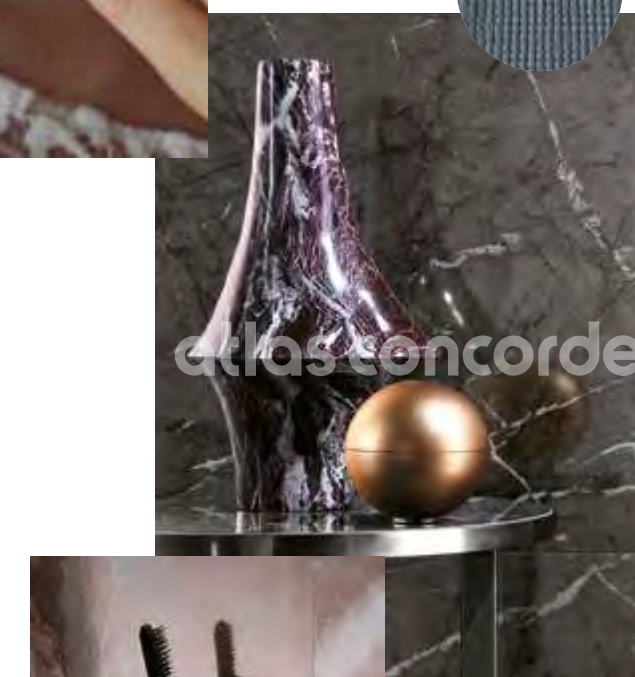

**THE TRANSPARENCY OF THE MATERIAL
AND THE PRECISION OF THE DETAILS
AROUSE A LASTING WONDER THAT GOES
BEYOND THE INITIAL VISUAL IMPACT.**

LA TRASPARENZA DELLA MATERIA E LA
PRECISIONE DEI DETTAGLI SUSCITANO
UNA MERAVIGLIA DURATURA, CHE VA
OLTRE IL PRIMO IMPATTO VISIVO.

MY CHOICES

Marvel Dream

WALL TILES

Crystal Beauty
50x110 cm | 19⁵/₈"x43¹/₄"

Grigio Intenso
50x110 cm | 19⁵/₈"x43¹/₄"

WALL TRIM TILES

Crystal Beauty Corner
1,4x50 cm | 5⁵/₈"x19⁵/₈"

PORCELAIN TILES

Grigio Intenso
Polished/Lappato
75x150 cm | 29¹/₂"x59"

PORCELAIN TILE DECORS

Mosaico Star Lappato
26,7x30,9 cm | 10¹/₂"x12¹/₈"