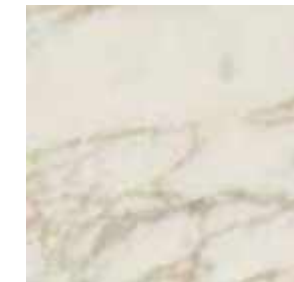

Royal Calacatta
120x278 cm - 47 1/4"x109 1/2" ✖ 6
120x240 cm - 47 1/4"x94 1/2" ✖ 9
120x120 cm - 47 1/4"x47 1/4" ✖ 9
75x150 cm - 29 1/2"x59" ✖ 9
75x75 cm - 29 1/2"x29 1/2" ✖ 9
45x90 cm - 17 3/4"x35 3/8" ✖ 9
60x60 cm - 23 5/8"x23 5/8" ✖ 9
30x60 cm - 11 3/4"x23 5/8" ✖ 9
120x278 cm - 47 1/4"x109 1/2" ✖ 6
Bookmatch