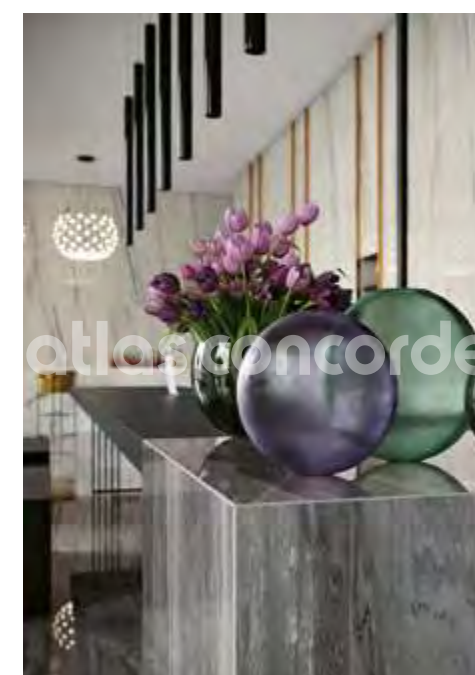

**ELEGANCE AND REFINEMENT,
RIGOR AND CLEANLINESS. A SPACE
PERVADED BY LIGHT THAT REFLECTS
DYNAMICALLY OFF THE MIRROR FINISH.**

ELEGANZA E RAFFINATEZZA, RIGORE E PULIZIA. UNO SPAZIO PERVASO DI LUCE, CHE NELLA LAPPATURA SPECCHIANTE TROVA MOLTEPLICI RILANCI.

MY CHOICES

Marvel Dream

PORCELAIN TILES

Black Atlantis
Polished/Lappato
120x278 cm | 47¹/₄"x109¹/₂"

Bianco Fantastico
Polished/Lappato
120x278 cm | 47¹/₄"x109¹/₂"

Morning Sky
Polished/Lappato
75x150 cm | 29¹/₂"x59"

PORCELAIN TILE DECORS

Morning Sky
Mosaico Hex Lappato
25,4x29,6 cm | 10"x11⁵/₈"