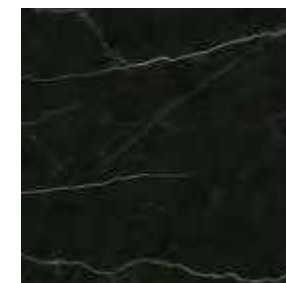

Black Atlantis
50x110 cm - 19⁵/₈"x43¹/₄" ± 8,5