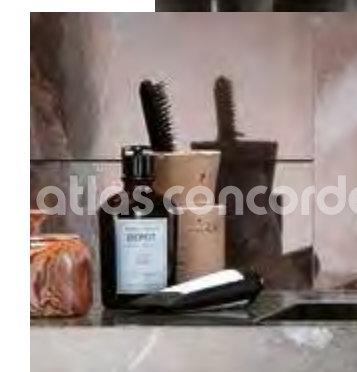

**THE TRANSPARENCY OF THE MATERIAL
AND THE PRECISION OF THE DETAILS
AROUSE A LASTING WONDER THAT GOES
BEYOND THE INITIAL VISUAL IMPACT.**

LA TRASPARENZA DELLA MATERIA E LA
PRECISIONE DEI DETTAGLI SUSCITANO
UNA MERAVIGLIA DURATURA, CHE VA
OLTRE IL PRIMO IMPATTO VISIVO.

MY CHOICES

Marvel Dream

WALL TILES

Crystal Beauty
50x110 cm | 19⁵/₈"x43¹/₄"

Grigio Intenso
50x110 cm | 19⁵/₈"x43¹/₄"

WALL TRIM TILES

Crystal Beauty Corner
1,4x50 cm | 5⁵/₈"x19⁵/₈"

PORCELAIN TILES

Grigio Intenso
Polished/Lappato
75x150 cm | 29¹/₂"x59"

PORCELAIN TILE DECORS

Mosaico Star Lappato
26,7x30,9 cm | 10¹/₂"x12¹/₈"