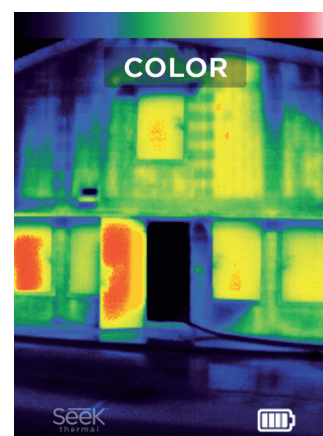

Seek Reveal FirePRO združuje termo pogled in nepogrešljivo LED svetilko v eni napravi.

## 3 PRIKAZNI NAČINI

OGENJ

ISKANJE

BARVE