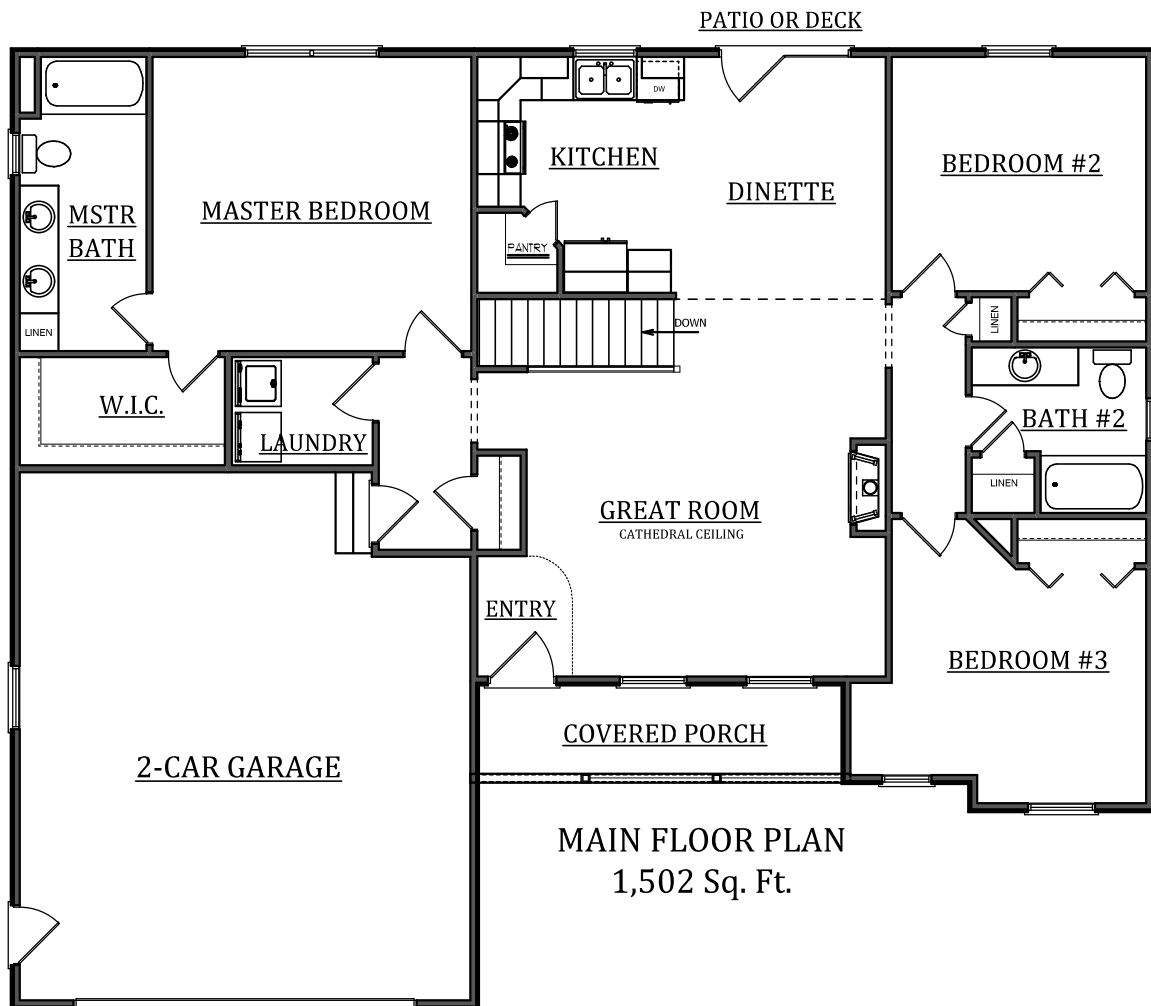

"THE OSTHEIM"

MAIN FLOOR PLAN
1,502 Sq. Ft.

PH: 330-669-2064
FAX: 330-669-2068
CELL: 330-466-2468

Email: jeff@straubhomes.us
Web: www.straubhomes.us