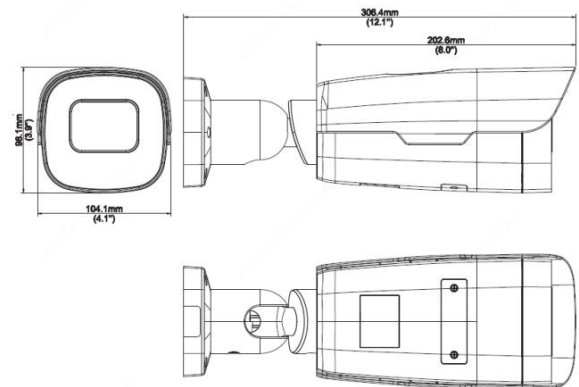

#### Lente (mm)

Compressão de vídeo	Ultra 265,H.265,H.264,MJPEG
Taxa de quadros	Fluxo principal: 4MP (2688*1520),Max 30fps; 4MP (2560*1440),Max 30fps; 2MP (1920*1080), Max 60fps Substream: 2MP (1920*1080), Max 60fps; Terceiro fluxo: D1 (720*576), Max 60fps
Taxa de bits de vídeo	128 Kbps - 16 Mbps
ROI	Compatível
Fluxo de vídeo	Transmissões triplas
OSD	Até 8 OSD
Máscara de privacidade	Até 8 áreas (8 pretos / 8 mosaicos)

## Dimensões