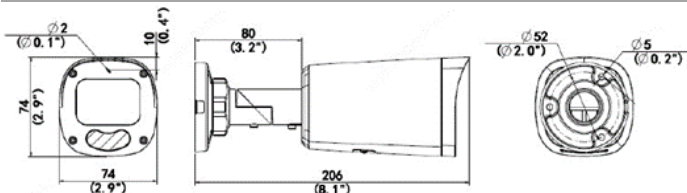

### Especificações

Câmera	
Sensor	1/1.8", 4.0 megapixels, varredura progressiva, CMOS
Lente	5 - 50mm, AF foco automático e lente zoom motorizada
Ângulo de visão (H)	102,79° - 30,86°
Ângulo de visão (V)	54,50° - 17,49°
Ângulo de visão (O)	106,94° - 35,49°
Ângulo de ajuste	Panorâmica: 0° - 360°
Obturador	Auto/Manual, 1 - 1/100000s

## Câmeras IP

Insolente	Normal/Vertical/Horizontal/180°/90° Sentido horário/90° Sentido anti-horário
Deformação	N/A
HLC	Suportado
BLC	Suportado
<b>Áudio</b>	
Compressão de áudio	G.711
Supressão	Suportado
Taxa de amostragem	8KHZ
<b>Armazenamento</b>	
Armazenamento de borda	Micro SD, até 256GB
Armazenamento em rede	ANR, NAS (NFS)
<b>Rede</b>	
Protocolos	IPv4, IGMP, ICMP, ARP, TCP, UDP, DHCP, RTP, RTSP, RTCP, DNS, DDNS, NTP, FTP, UPnP, HTTP, HTTPS, SMTP, SSL, QoS, 802.1x, SNMP
Integração compatível	ONVIF (Perfil S, Perfil G, Perfil T), API
Navegador	Plug-in necessário visualização ao vivo: IE9+, Chrome 41 e inferior, Firefox 52 e inferior Visualização ao vivo sem plug-in: Chrome 57.0+, Firefox 58.0+, Edge 16+, Safari 11+
<b>Interface</b>	
Rede	Ethernet Base-TX 10/100M/1000M
Microfone embutido	Suportado
<b>Certificações</b>	
Certificações	CE: EN 60950-1 UL: UL60950-1 FCC: FCC Parte 15
<b>Geral</b>	
Poder	DC 12V325%, PoE (IEEE 802.3af) Consumo de energia: Max 8.5W
Dimensões (L x W x H)	206 x 74 x 74mm (8,1" x 2,9" x 2,9")
Peso líquido	0,55 kg (1,2 lb)
Material	metal
Ambiente de Trabalho	-30°C ~ 60°C (-22°F ~ 140°F), Umidade: ≤95% RH (sem condensação)
Ambiente Storage	-30°C ~ 60°C (-22°F ~ 140°F), Umidade: ≤95% RH (sem condensação)
Proteção contra surtos	6KV
Proteção de Entrada	IP67

## Dimensões