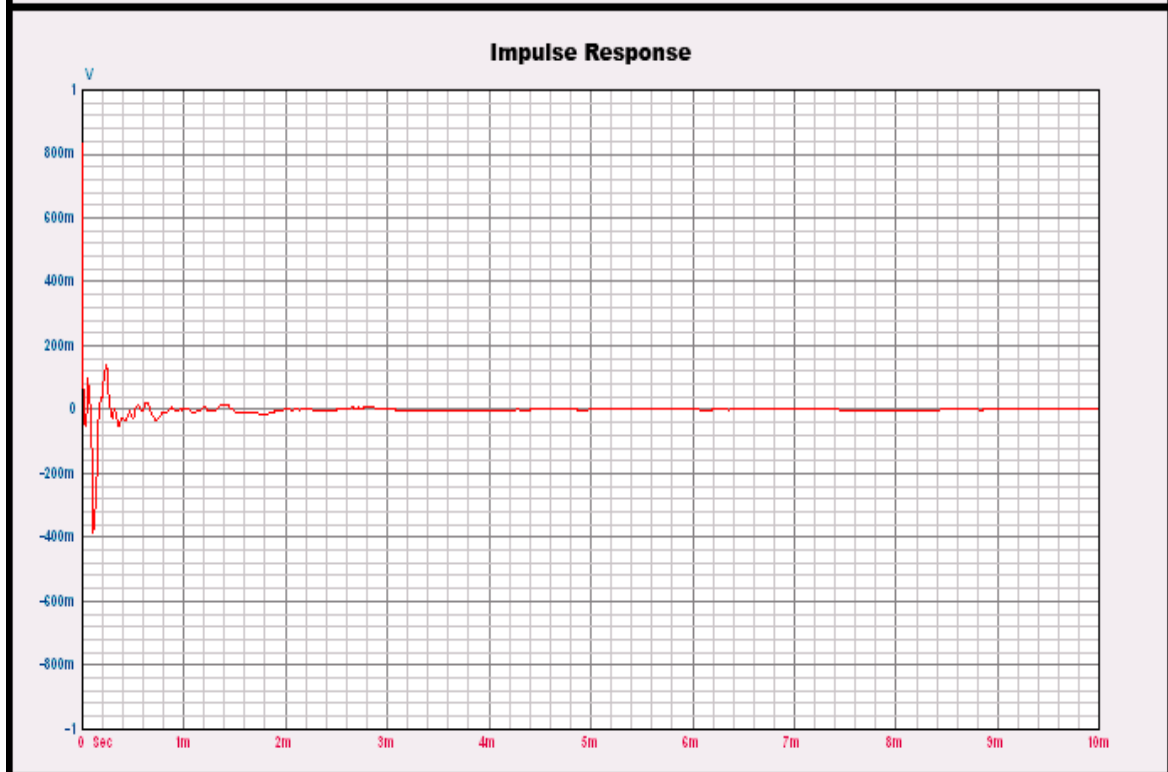

Lowther Loudspeakers

<https://www.lowtherloudspeakers.com>

hello@lowtherloudspeakers.com

DX55 8 Ohm Silver

Revc (Ohm)	Fs (Hz)	Sd (m M ²)	Vas (Ltr)	Cms (u M/N)	Mmd (g)	Mms (g)
6.000	99.133	10.550	5.344	338.119	7.000	7.623
BL (T·M)	Qms	Qes	Qts	Levc (u H)	No (%)	SPLo (dB)
10.722	5.829	0.234	0.225	54.267	2.154	95.350