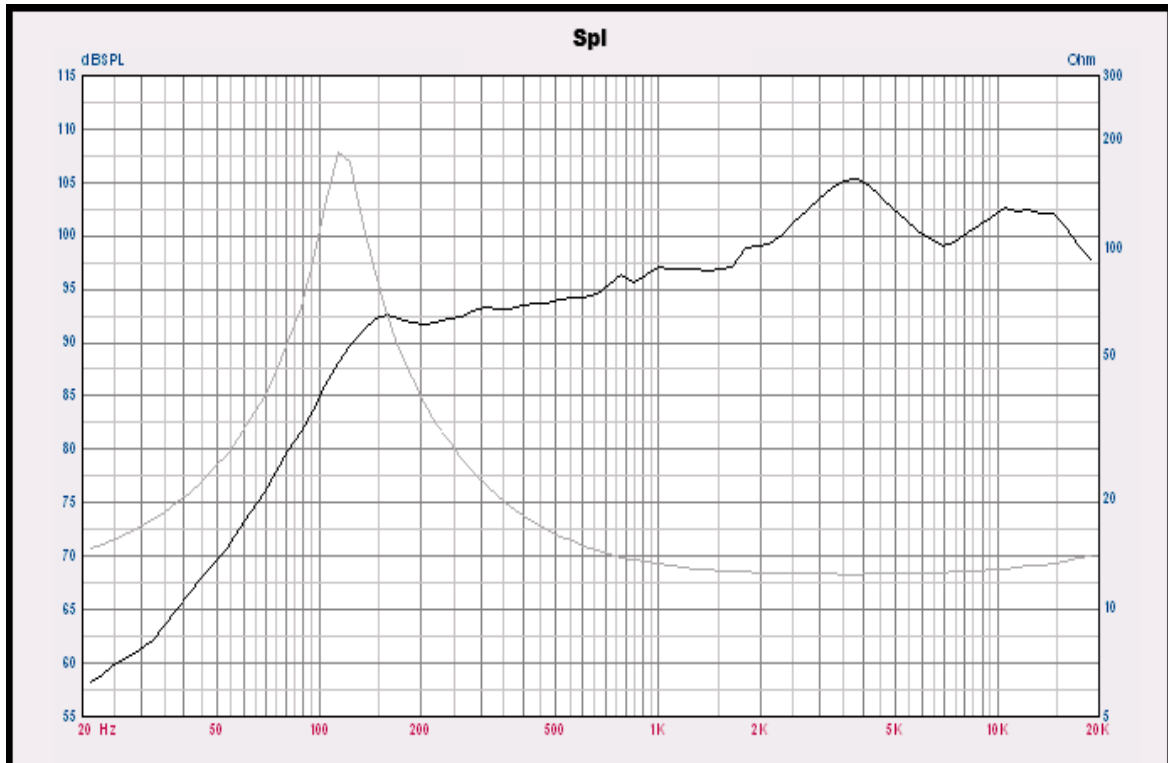

Lowther Loudspeakers

<https://www.lowtherloudspeakers.com>

hello@lowtherloudspeakers.com

DX55 8 Ohm Silver

Revc (Ohm)	Fs (Hz)	Sd (m M ²)	Vas (Ltr)	Cms (u M/N)	Mmd (g)	Mms (g)
6.000	99.133	10.550	5.344	338.119	7.000	7.623
BL (T·M)	Qms	Qes	Qts	Levc (u H)	No (%)	SPLo (dB)
10.722	5.829	0.234	0.225	54.267	2.154	95.350

Lowther Loudspeakers

<https://www.lowtherloudspeakers.com>

hello@lowtherloudspeakers.com

DX55 15 Ohm Aluminium

Revc (Ohm)	Fs (Hz)	Sd (m M ²)	Vas (Ltr)	Cms (u M/N)	Mmd (g)	Mms (g)
13.000	117.304	10.550	3.817	241.483	7.000	7.623
BL (T·M)	Qms	Qes	Qts	Levc (u H)	No (%)	SPLo (dB)
14.791	4.631	0.318	0.298	56.391	1.871	94.738