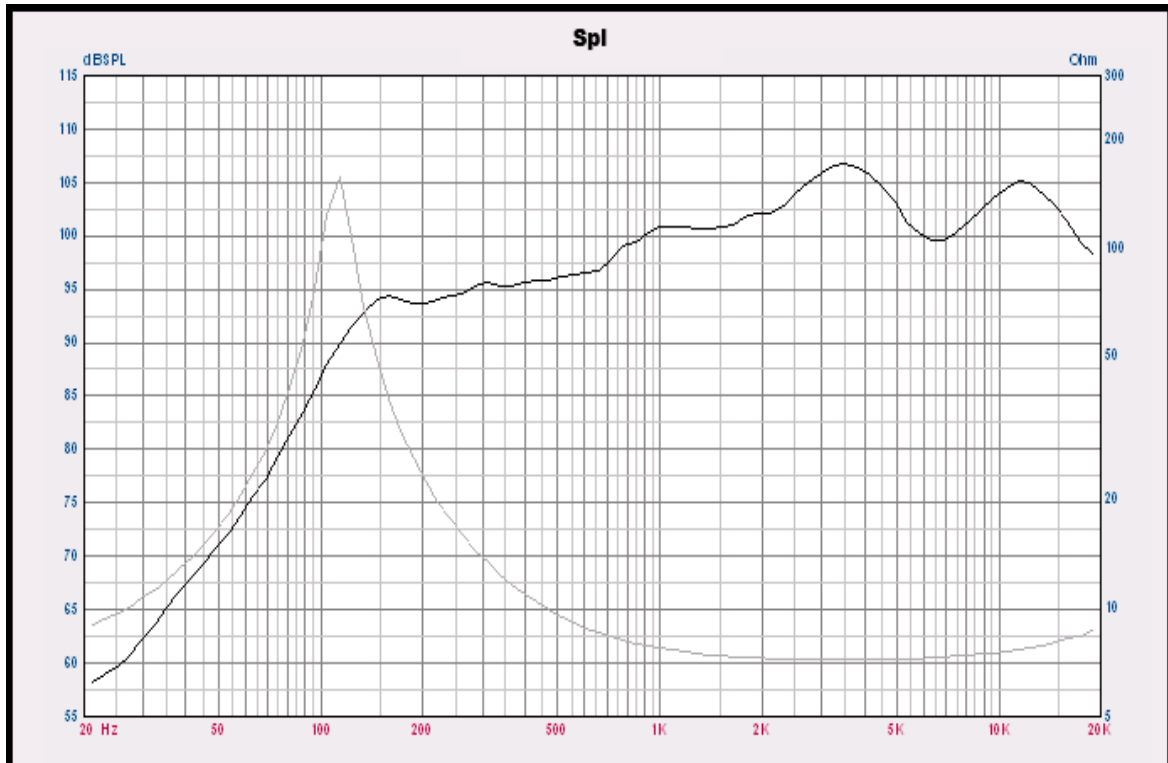

Lowther Loudspeakers

<https://www.lowtherloudspeakers.com>

hello@lowtherloudspeakers.com

DX55 8 Ohm Aluminium

Revc (Ohm)	Fs (Hz)	Sd (m M ²)	Vas (Ltr)	Cms (u M/N)	Mmd (g)	Mms (g)
7.400	112.173	10.550	4.174	264.079	7.000	7.623
BL (T·M)	Qms	Qes	Qts	Levc (u H)	No (%)	SPLo (dB)
11.852	5.810	0.274	0.262	41.453	2.077	95.193

Lowther Loudspeakers

<https://www.lowtherloudspeakers.com>

hello@lowtherloudspeakers.com

DX55 8 Ohm Silver

Revc (Ohm)	Fs (Hz)	Sd (m M ²)	Vas (Ltr)	Cms (u M/N)	Mmd (g)	Mms (g)
6.000	99.133	10.550	5.344	338.119	7.000	7.623
BL (T·M)	Qms	Qes	Qts	Levc (u H)	No (%)	SPLo (dB)
10.722	5.829	0.234	0.225	54.267	2.154	95.350