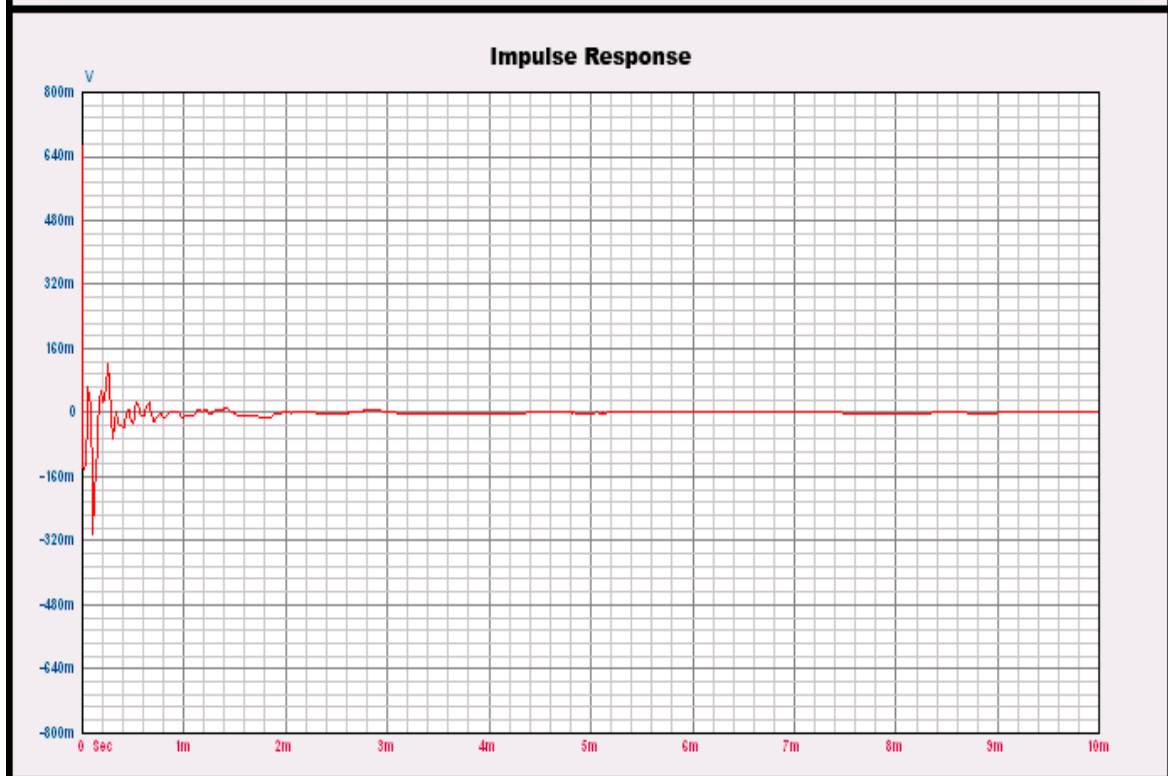

Lowther Loudspeakers

<https://www.lowtherloudspeakers.com>

hello@lowtherloudspeakers.com

DX55 15 Ohm Aluminium

Revc (Ohm)	Fs (Hz)	Sd (m M²)	Vas (Ltr)	Cms (u M/N)	Mmd (g)	Mms (g)
13.000	117.304	10.550	3.817	241.483	7.000	7.623
BL (T·M)	Qms	Qes	Qts	Levc (u H)	No (%)	SPLo (dB)
14.791	4.631	0.318	0.298	56.391	1.871	94.738