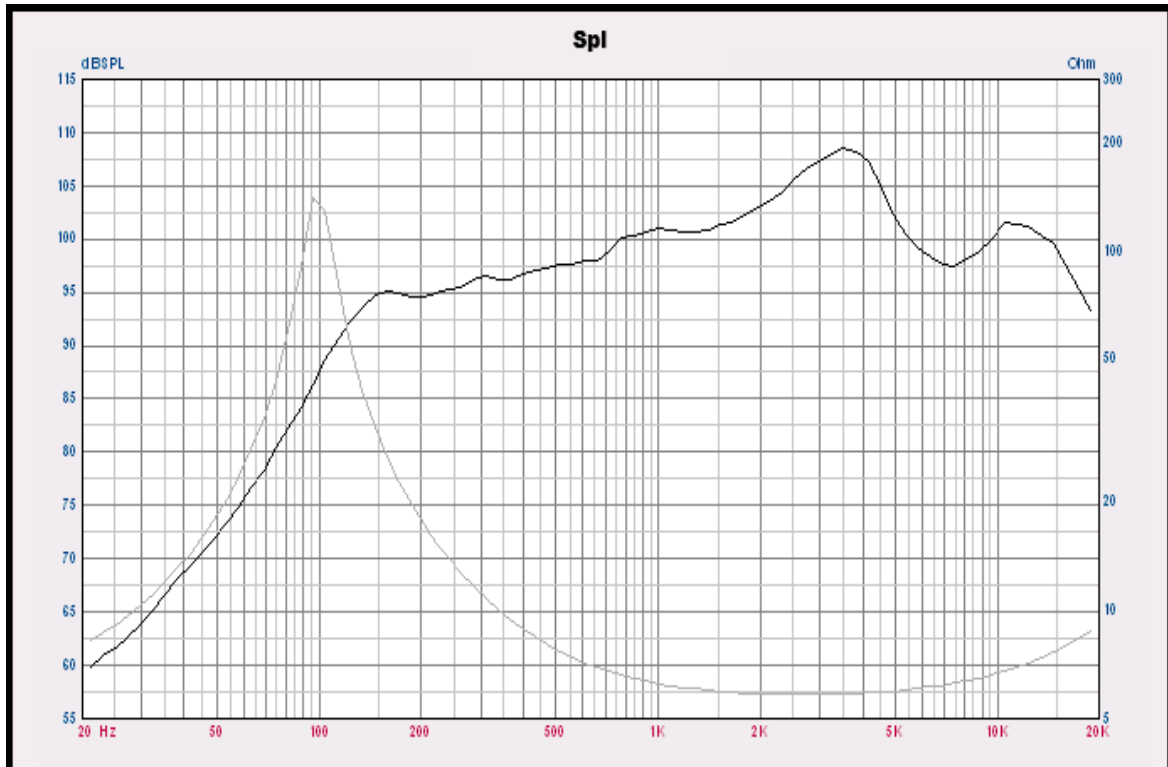

Lowther Loudspeakers

<https://www.lowtherloudspeakers.com>

hello@lowtherloudspeakers.com

DX55 8 Ohm Aluminium

Revc (Ohm)	Fs (Hz)	Sd (m M ²)	Vas (Ltr)	Cms (u M/N)	Mmd (g)	Mms (g)
7.400	112.173	10.550	4.174	264.079	7.000	7.623
BL (T·M)	Qms	Qes	Qts	Levc (u H)	No (%)	SPLo (dB)
11.852	5.810	0.274	0.262	41.453	2.077	95.193

Lowther Loudspeakers

<https://www.lowtherloudspeakers.com>

hello@lowtherloudspeakers.com

DX55 8 Ohm Silver

Revc (Ohm)	Fs (Hz)	Sd (m M ²)	Vas (Ltr)	Cms (u M/N)	Mmd (g)	Mms (g)
6.000	99.133	10.550	5.344	338.119	7.000	7.623
BL (T·M)	Qms	Qes	Qts	Levc (u H)	No (%)	SPLo (dB)
10.722	5.829	0.234	0.225	54.267	2.154	95.350