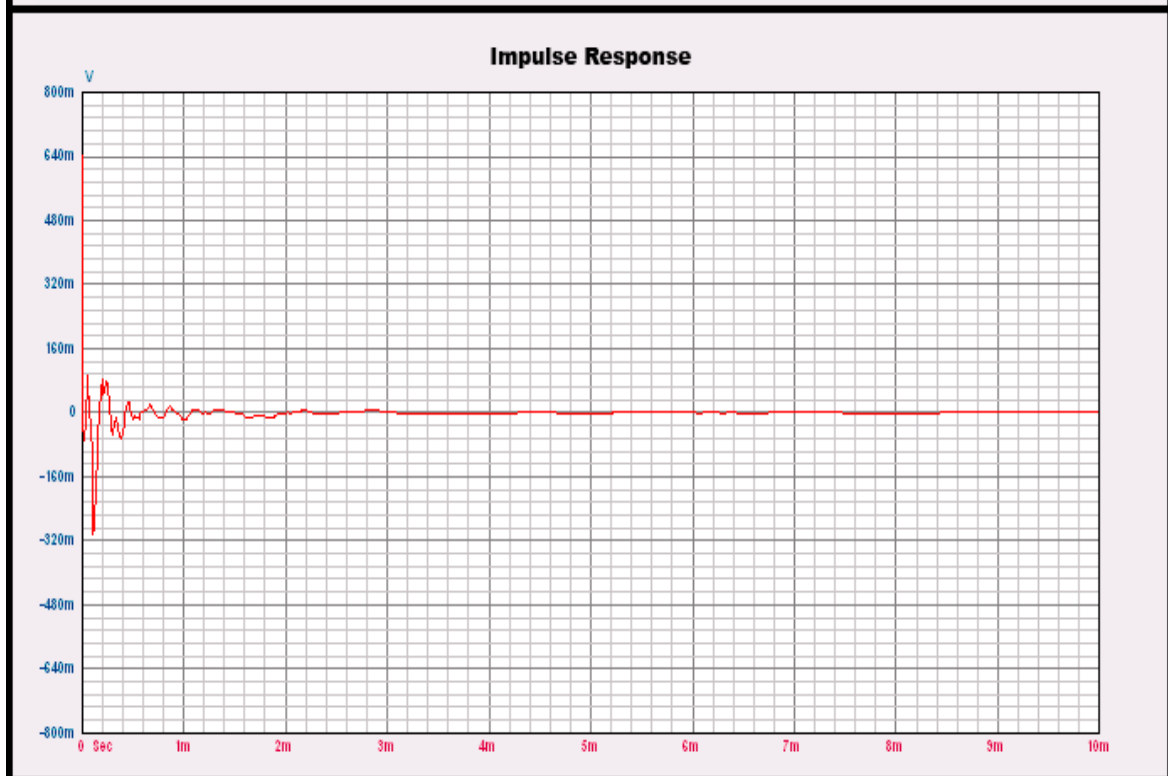

Lowther Loudspeakers

<https://www.lowtherloudspeakers.com>

hello@lowtherloudspeakers.com

DX55 15 Ohm Silver

Revc (Ohm)	Fs (Hz)	Sd (m M ²)	Vas (Ltr)	Cms (u M/N)	Mmd (g)	Mms (g)
13.000	100.294	10.550	5.221	330.338	7.000	7.623
BL (T·M)	Qms	Qes	Qts	Levc (u H)	No (%)	SPLo (dB)
16.233	5.311	0.233	0.223	70.075	2.188	95.419