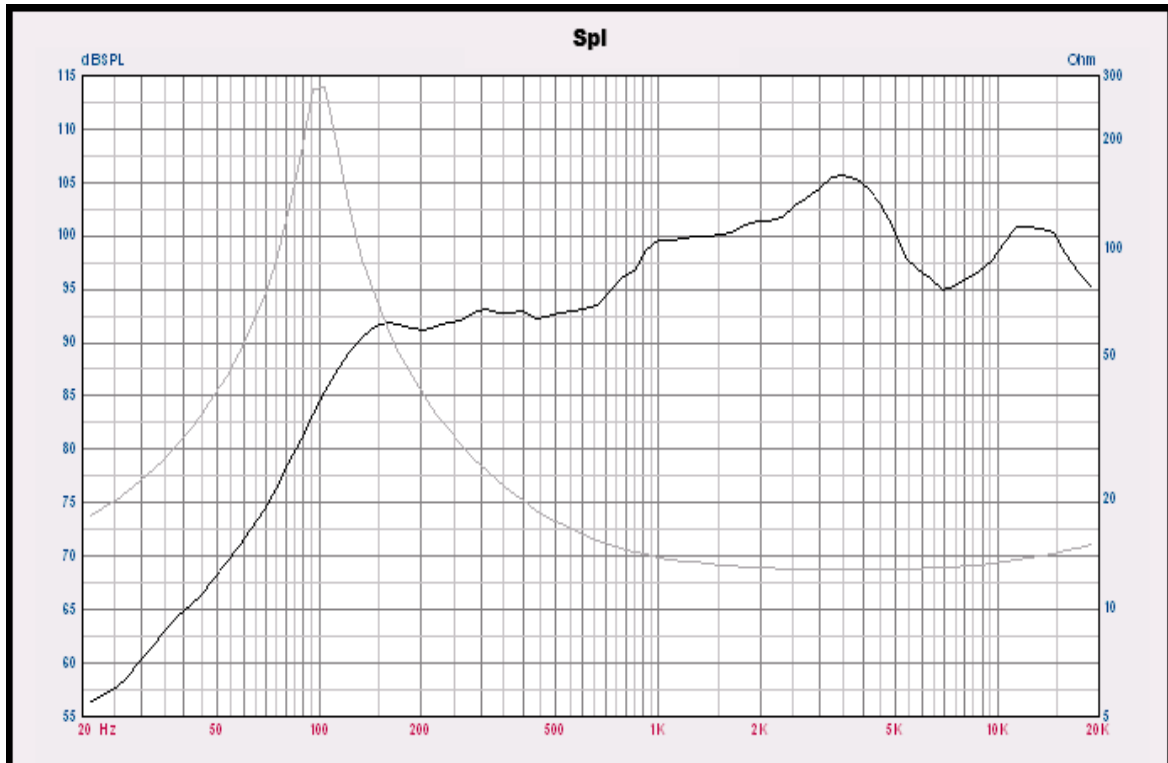

Lowther Loudspeakers

<https://www.lowtherloudspeakers.com>

hello@lowtherloudspeakers.com

DX55 15 Ohm Silver

Revc (Ohm)	Fs (Hz)	Sd (m M²)	Vas (Ltr)	Cms (u M/N)	Mmd (g)	Mms (g)
13.000	100.294	10.550	5.221	330.338	7.000	7.623
BL (T·M)	Qms	Qes	Qts	Levc (u H)	No (%)	SPLo (dB)
16.233	5.311	0.233	0.223	70.075	2.188	95.419