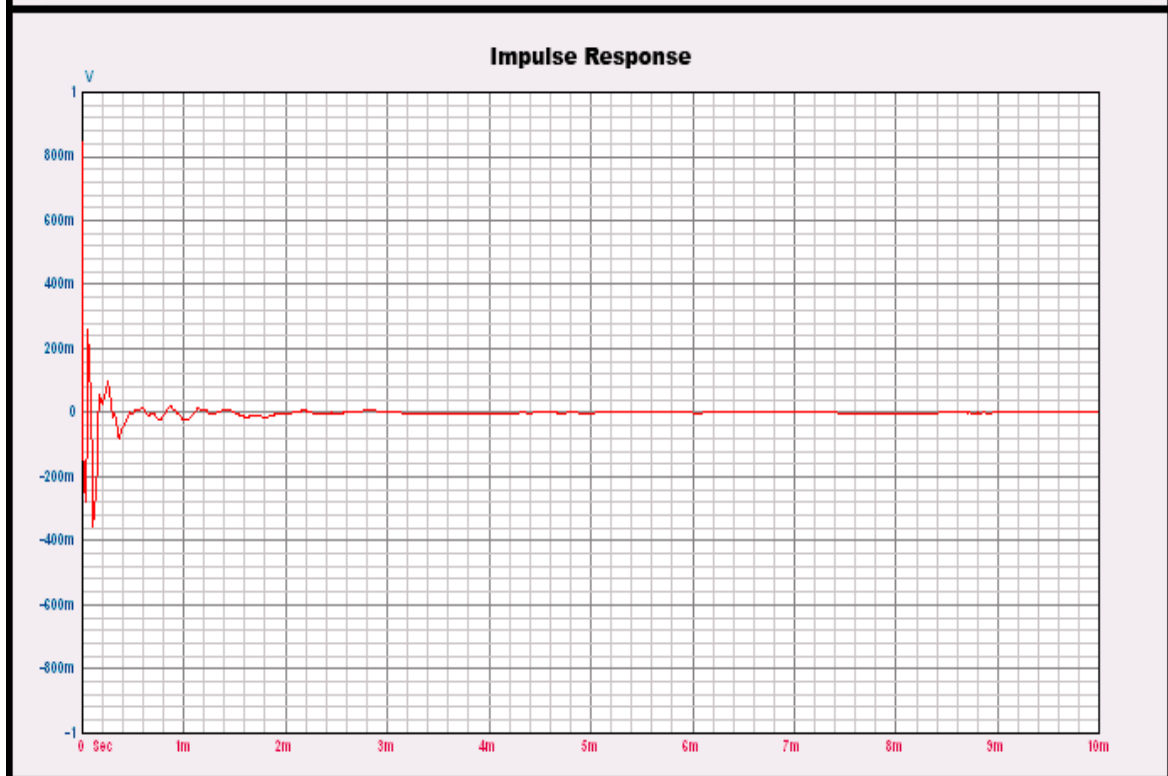

Lowther Loudspeakers

<https://www.lowtherloudspeakers.com>

hello@lowtherloudspeakers.com

DX55 8 Ohm Aluminium

Revc (Ohm)	Fs (Hz)	Sd (m M ²)	Vas (Ltr)	Cms (u M/N)	Mmd (g)	Mms (g)
7.400	112.173	10.550	4.174	264.079	7.000	7.623
BL (T·M)	Qms	Qes	Qts	Levc (u H)	No (%)	SPLo (dB)
11.852	5.810	0.274	0.262	41.453	2.077	95.193