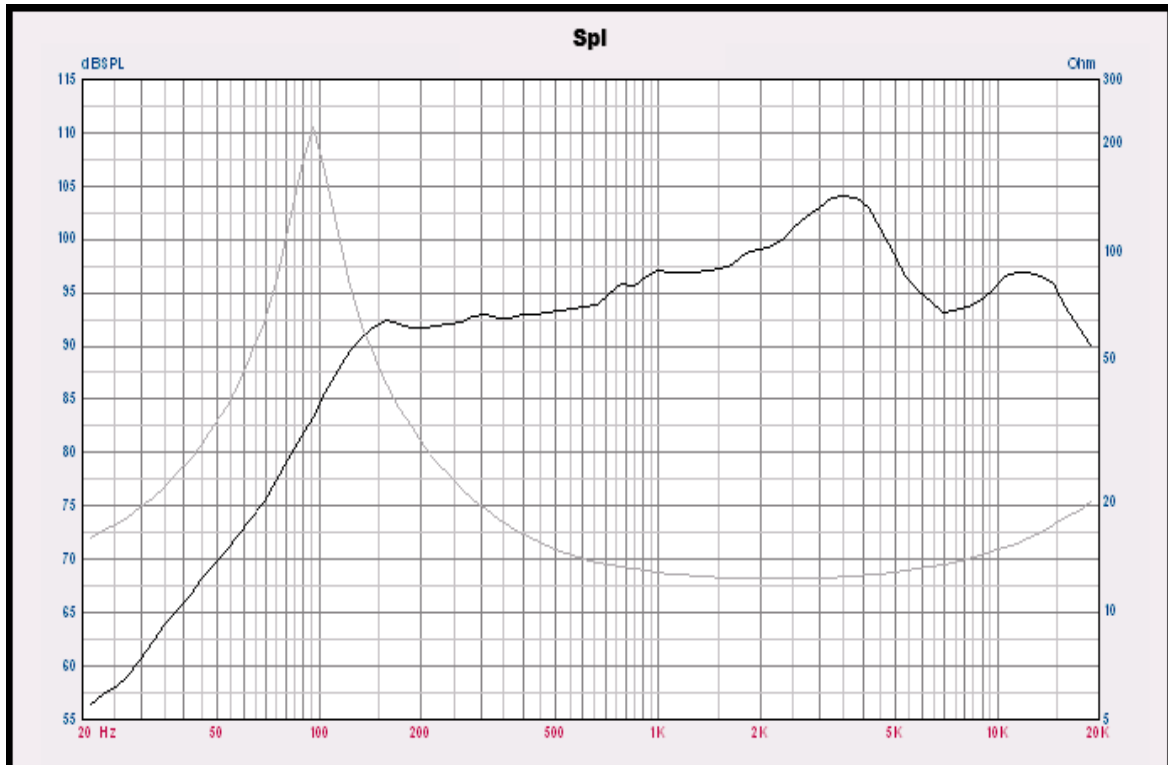

Lowther Loudspeakers

<https://www.lowtherloudspeakers.com>

hello@lowtherloudspeakers.com

DX45 15 Ohm Aluminium

Revc (Ohm)	Fs (Hz)	Sd (m M ²)	Vas (Ltr)	Cms (u M/N)	Mmd (g)	Mms (g)
13.000	118.117	10.550	3.764	238.168	7.000	7.623
BL (T·M)	Qms	Qes	Qts	Levc (u H)	No (%)	SPLo (dB)
12.846	5.255	0.415	0.384	100.240	1.446	93.620

Lowther Loudspeakers

<https://www.lowtherloudspeakers.com>

hello@lowtherloudspeakers.com

DX45 15 Ohm Silver

Revc (Ohm)	Fs (Hz)	Sd (m M ²)	Vas (Ltr)	Cms (u M/N)	Mmd (g)	Mms (g)
13.000	95.767	10.550	5.726	362.310	7.000	7.623
BL (T·M)	Qms	Qes	Qts	Levc (u H)	No (%)	SPLo (dB)
13.786	5.052	0.297	0.280	135.711	1.638	94.162