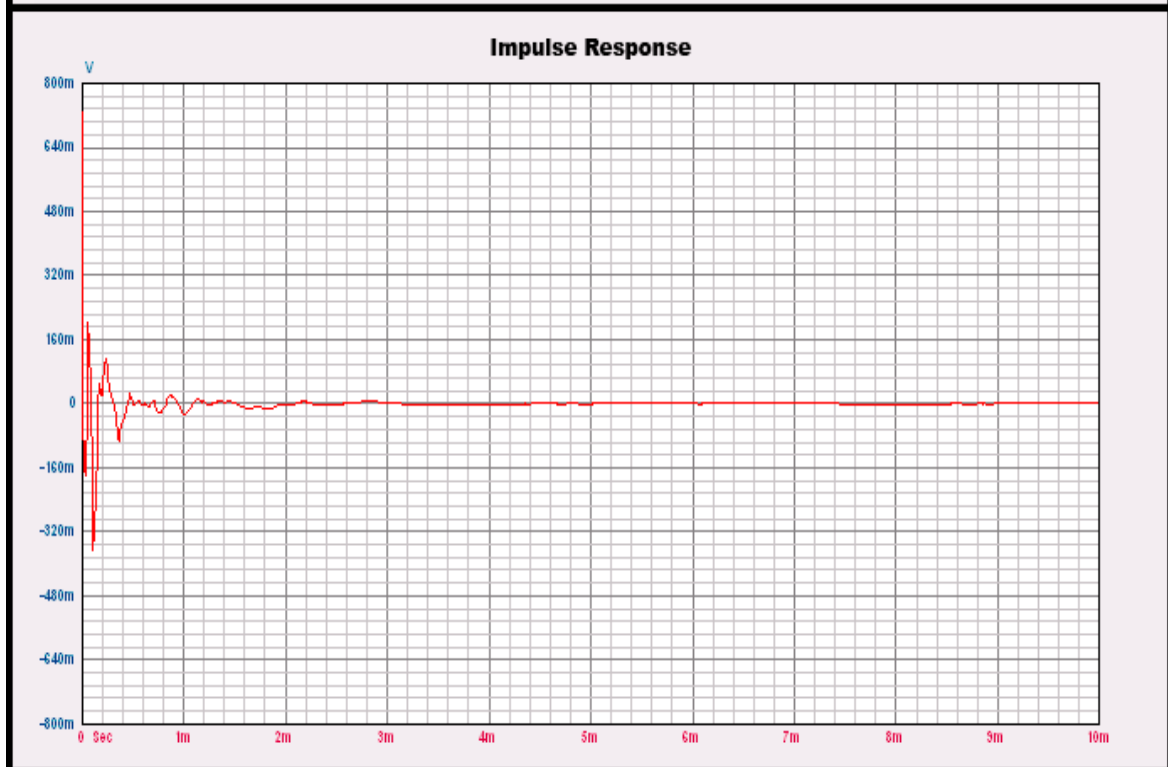

Lowther Loudspeakers

<https://www.lowtherloudspeakers.com>

hello@lowtherloudspeakers.com

DX45 8 Ohm Aluminium

Revc (Ohm)	Fs (Hz)	Sd (m M²)	Vas (Ltr)	Cms (u M/N)	Mmd (g)	Mms (g)
7.400	112.579	10.550	4.144	262.175	7.000	7.623
BL (T·M)	Qms	Qes	Qts	Levc (u H)	No (%)	SPLo (dB)
10.367	5.807	0.342	0.323	65.851	1.673	94.254