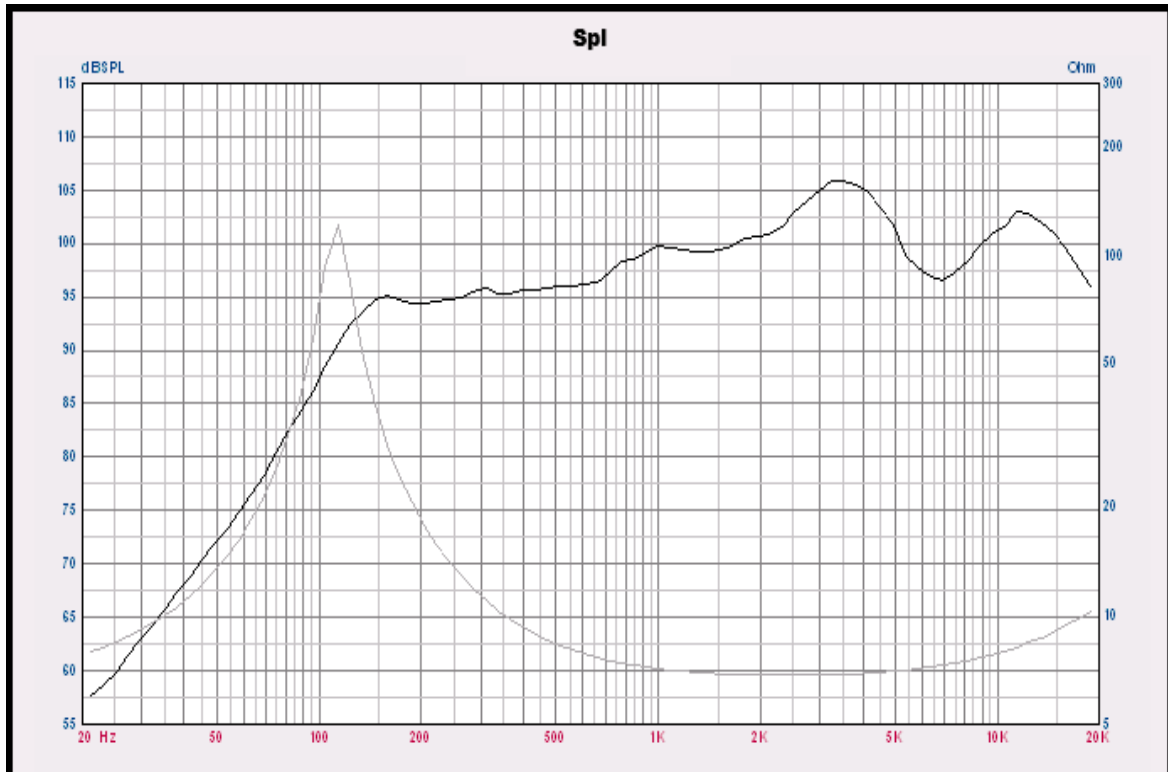

Lowther Loudspeakers

<https://www.lowtherloudspeakers.com>

hello@lowtherloudspeakers.com

DX45 8 Ohm Aluminium

Revc (Ohm)	Fs (Hz)	Sd (m M ²)	Vas (Ltr)	Cms (u M/N)	Mmd (g)	Mms (g)
7.400	112.579	10.550	4.144	262.175	7.000	7.623
BL (T·M)	Qms	Qes	Qts	Levc (u H)	No (%)	SPLo (dB)
10.367	5.807	0.342	0.323	65.851	1.673	94.254

Lowther Loudspeakers

<https://www.lowtherloudspeakers.com>

hello@lowtherloudspeakers.com

DX45 8 Ohm Silver

Revc (Ohm)	Fs (Hz)	Sd (m M ²)	Vas (Ltr)	Cms (u M/N)	Mmd (g)	Mms (g)
6.000	99.065	10.550	5.351	338.587	7.000	7.623
BL (T·M)	Qms	Qes	Qts	Levc (u H)	No (%)	SPLo (dB)
9.478	5.992	0.280	0.267	79.089	1.797	94.564

Lowther Loudspeakers

<https://www.lowtherloudspeakers.com>

hello@lowtherloudspeakers.com

DX45 15 Ohm Aluminium

Revc (Ohm)	Fs (Hz)	Sd (m M ²)	Vas (Ltr)	Cms (u M/N)	Mmd (g)	Mms (g)
13.000	118.117	10.550	3.764	238.168	7.000	7.623
BL (T·M)	Qms	Qes	Qts	Levc (u H)	No (%)	SPLo (dB)
12.846	5.255	0.415	0.384	100.240	1.446	93.620

Lowther Loudspeakers

<https://www.lowtherloudspeakers.com>

hello@lowtherloudspeakers.com

DX45 15 Ohm Silver

Revc (Ohm)	Fs (Hz)	Sd (m M ²)	Vas (Ltr)	Cms (u M/N)	Mmd (g)	Mms (g)
13.000	95.767	10.550	5.726	362.310	7.000	7.623
BL (T·M)	Qms	Qes	Qts	Levc (u H)	No (%)	SPLo (dB)
13.786	5.052	0.297	0.280	135.711	1.638	94.162