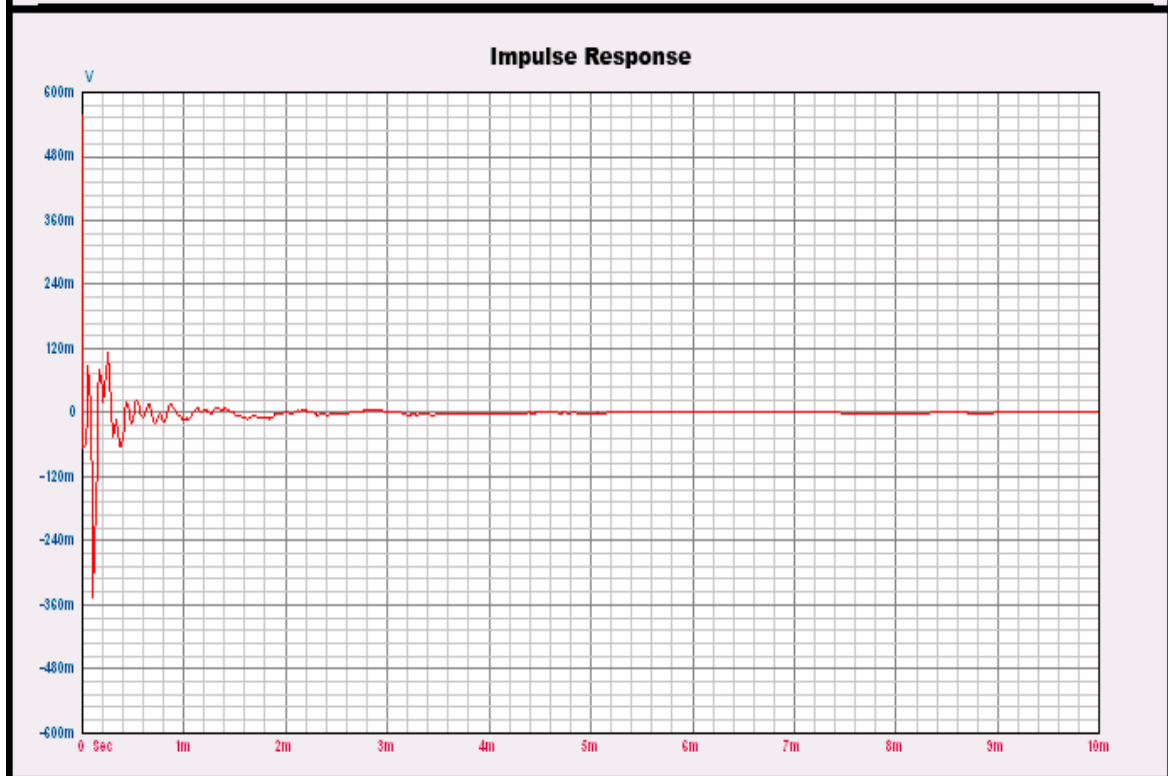

Lowther Loudspeakers

<https://www.lowtherloudspeakers.com>

hello@lowtherloudspeakers.com

DX45 15 Ohm Aluminium

Revc (Ohm)	Fs (Hz)	Sd (m M²)	Vas (Ltr)	Cms (u M/N)	Mmd (g)	Mms (g)
13.000	118.117	10.550	3.764	238.168	7.000	7.623
BL (T·M)	Qms	Qes	Qts	Levc (u H)	No (%)	SPLo (dB)
12.846	5.255	0.415	0.384	100.240	1.446	93.620