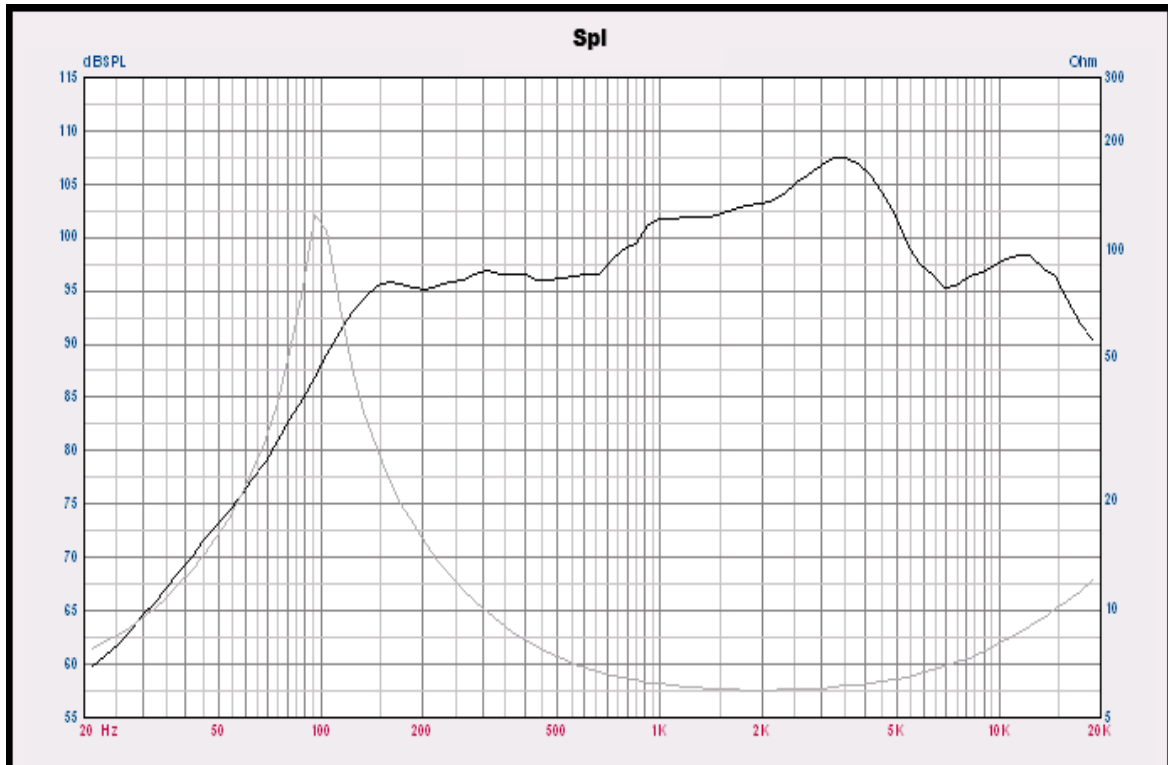

Lowther Loudspeakers

<https://www.lowtherloudspeakers.com>

hello@lowtherloudspeakers.com

DX45 8 Ohm Aluminium

Revc (Ohm)	Fs (Hz)	Sd (m M ²)	Vas (Ltr)	Cms (u M/N)	Mmd (g)	Mms (g)
7.400	112.579	10.550	4.144	262.175	7.000	7.623
BL (T·M)	Qms	Qes	Qts	Levc (u H)	No (%)	SPLo (dB)
10.367	5.807	0.342	0.323	65.851	1.673	94.254

Lowther Loudspeakers

<https://www.lowtherloudspeakers.com>

hello@lowtherloudspeakers.com

DX45 8 Ohm Silver

Revc (Ohm)	Fs (Hz)	Sd (m M ²)	Vas (Ltr)	Cms (u M/N)	Mmd (g)	Mms (g)
6.000	99.065	10.550	5.351	338.587	7.000	7.623
BL (T·M)	Qms	Qes	Qts	Levc (u H)	No (%)	SPLo (dB)
9.478	5.992	0.280	0.267	79.089	1.797	94.564

Lowther Loudspeakers

<https://www.lowtherloudspeakers.com>

hello@lowtherloudspeakers.com

DX45 15 Ohm Aluminium

Revc (Ohm)	Fs (Hz)	Sd (m M ²)	Vas (Ltr)	Cms (u M/N)	Mmd (g)	Mms (g)
13.000	118.117	10.550	3.764	238.168	7.000	7.623
BL (T·M)	Qms	Qes	Qts	Levc (u H)	No (%)	SPLo (dB)
12.846	5.255	0.415	0.384	100.240	1.446	93.620

Lowther Loudspeakers

<https://www.lowtherloudspeakers.com>

hello@lowtherloudspeakers.com

DX45 15 Ohm Silver

Revc (Ohm)	Fs (Hz)	Sd (m M ²)	Vas (Ltr)	Cms (u M/N)	Mmd (g)	Mms (g)
13.000	95.767	10.550	5.726	362.310	7.000	7.623
BL (T·M)	Qms	Qes	Qts	Levc (u H)	No (%)	SPLo (dB)
13.786	5.052	0.297	0.280	135.711	1.638	94.162