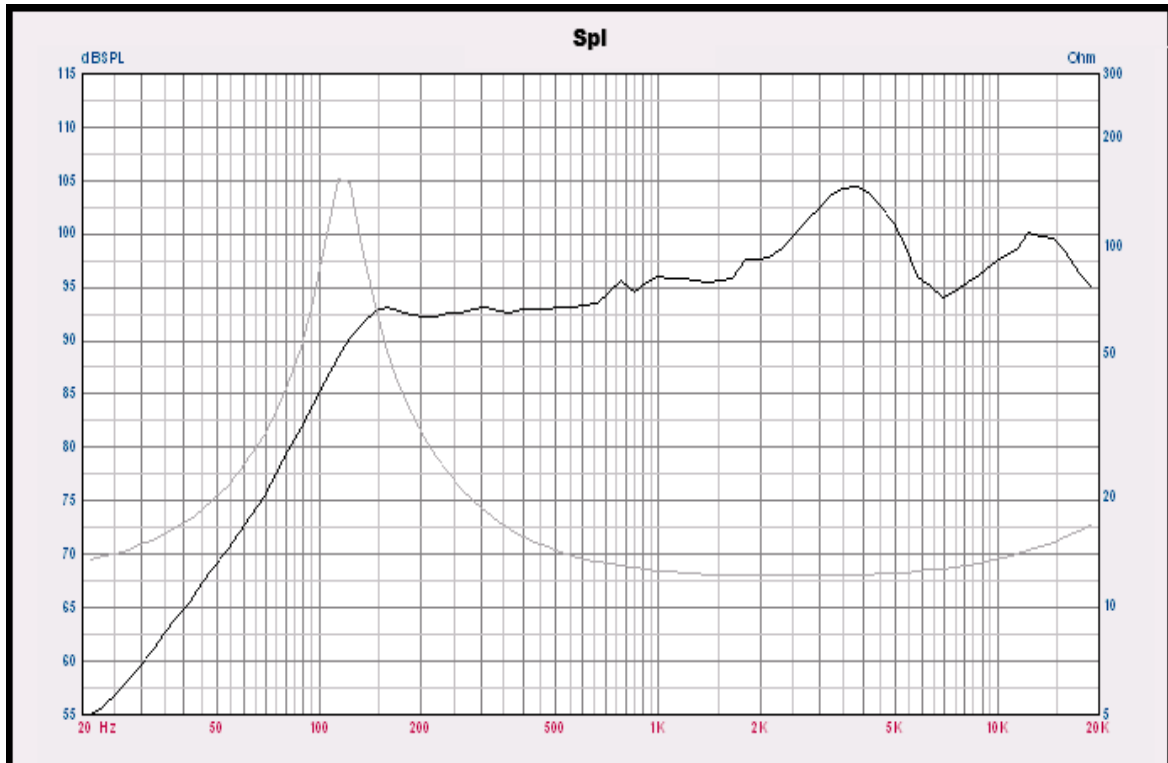

Lowther Loudspeakers

<https://www.lowtherloudspeakers.com>

hello@lowtherloudspeakers.com

DX45 8 Ohm Silver

Revc (Ohm)	Fs (Hz)	Sd (m M ²)	Vas (Ltr)	Cms (u M/N)	Mmd (g)	Mms (g)
6.000	99.065	10.550	5.351	338.587	7.000	7.623
BL (T·M)	Qms	Qes	Qts	Levc (u H)	No (%)	SPLo (dB)
9.478	5.992	0.280	0.267	79.089	1.797	94.564

Lowther Loudspeakers

<https://www.lowtherloudspeakers.com>

hello@lowtherloudspeakers.com

DX45 15 Ohm Aluminium

Revc (Ohm)	Fs (Hz)	Sd (m M ²)	Vas (Ltr)	Cms (u M/N)	Mmd (g)	Mms (g)
13.000	118.117	10.550	3.764	238.168	7.000	7.623
BL (T·M)	Qms	Qes	Qts	Levc (u H)	No (%)	SPLo (dB)
12.846	5.255	0.415	0.384	100.240	1.446	93.620

Lowther Loudspeakers

<https://www.lowtherloudspeakers.com>

hello@lowtherloudspeakers.com

DX45 15 Ohm Silver

Revc (Ohm)	Fs (Hz)	Sd (m M ²)	Vas (Ltr)	Cms (u M/N)	Mmd (g)	Mms (g)
13.000	95.767	10.550	5.726	362.310	7.000	7.623
BL (T·M)	Qms	Qes	Qts	Levc (u H)	No (%)	SPLo (dB)
13.786	5.052	0.297	0.280	135.711	1.638	94.162