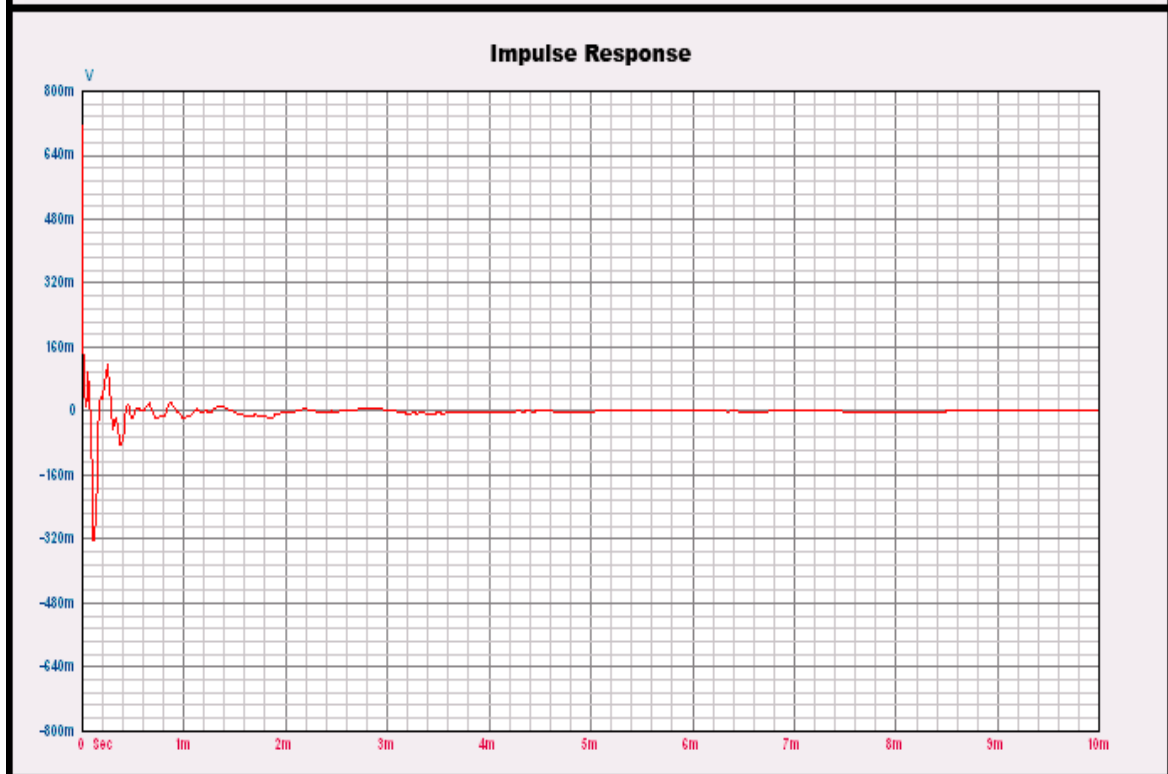

Lowther Loudspeakers

<https://www.lowtherloudspeakers.com>

hello@lowtherloudspeakers.com

DX45 8 Ohm Aluminium

Revc (Ohm)	Fs (Hz)	Sd (m M ²)	Vas (Ltr)	Cms (u M/N)	Mmd (g)	Mms (g)
7.400	112.579	10.550	4.144	262.175	7.000	7.623
BL (T·M)	Qms	Qes	Qts	Levc (u H)	No (%)	SPLo (dB)
10.367	5.807	0.342	0.323	65.851	1.673	94.254

Lowther Loudspeakers

<https://www.lowtherloudspeakers.com>

hello@lowtherloudspeakers.com

DX45 8 Ohm Silver

Revc (Ohm)	Fs (Hz)	Sd (m M ²)	Vas (Ltr)	Cms (u M/N)	Mmd (g)	Mms (g)
6.000	99.065	10.550	5.351	338.587	7.000	7.623
BL (T·M)	Qms	Qes	Qts	Levc (u H)	No (%)	SPLo (dB)
9.478	5.992	0.280	0.267	79.089	1.797	94.564

Lowther Loudspeakers

<https://www.lowtherloudspeakers.com>

hello@lowtherloudspeakers.com

DX45 15 Ohm Aluminium

Revc (Ohm)	Fs (Hz)	Sd (m M ²)	Vas (Ltr)	Cms (u M/N)	Mmd (g)	Mms (g)
13.000	118.117	10.550	3.764	238.168	7.000	7.623
BL (T·M)	Qms	Qes	Qts	Levc (u H)	No (%)	SPLo (dB)
12.846	5.255	0.415	0.384	100.240	1.446	93.620