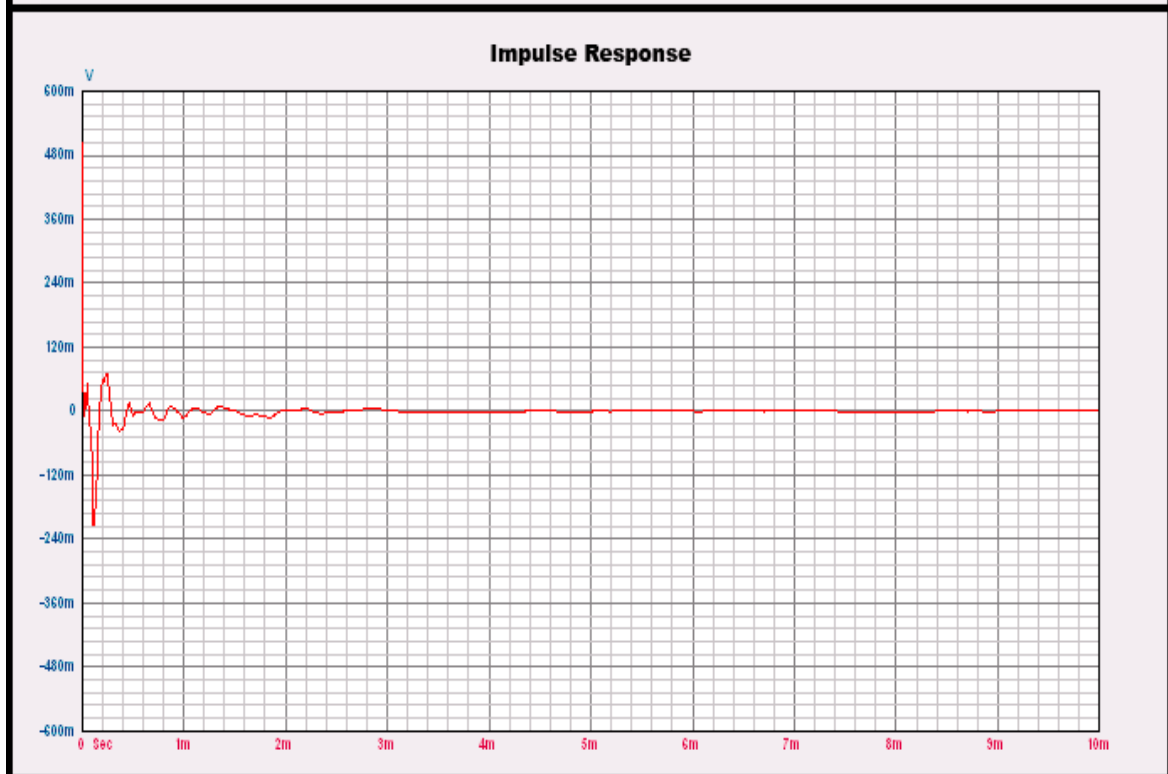

Lowther Loudspeakers

<https://www.lowtherloudspeakers.com>

hello@lowtherloudspeakers.com

DX45 15 Ohm Silver

Revc (Ohm)	Fs (Hz)	Sd (m M ²)	Vas (Ltr)	Cms (u M/N)	Mmd (g)	Mms (g)
13.000	95.767	10.550	5.726	362.310	7.000	7.623
BL (T·M)	Qms	Qes	Qts	Levc (u H)	No (%)	SPLo (dB)
13.786	5.052	0.297	0.280	135.711	1.638	94.162