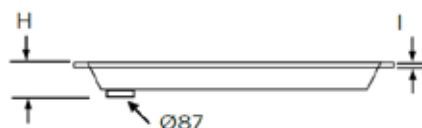

# EASYHELP 45

TOLERÂNCIA+/- 1%

MEDIDA (mm)	REFERÊNCIA	A	B	C	D	E	F	G	H	I	ALTURA INTERIOR	PESO LÍQUIDO	VOLUME
800x800	160602108080	800	800	180	180	700	50	50	61	10	45	16kg	800x800x70
900x900	160602109090	900	900	180	180	800	50	50	61	10	45	19kg	900x900x70
1000x1000	16060210100100	1000	1000	180	180	900	50	50	61	10	45	23kg	1000x1000x70

## CARACTERÍSTICAS:

Base duche em chapa acrílica termo moldada na cor branca e reforçada em fibra de vidro e resina de poliéster; Fundo liso opcionalmente. Fornecida com válvula sifonada 90mm Slim com uma altura reduzida (58 a 60mm), reservatório, 3 encaixes de fixação e tampa em ABS cromado. Pitons para nivelamento da base de duche | NORMA: NP EN 14527:2006 + A1 (2013)