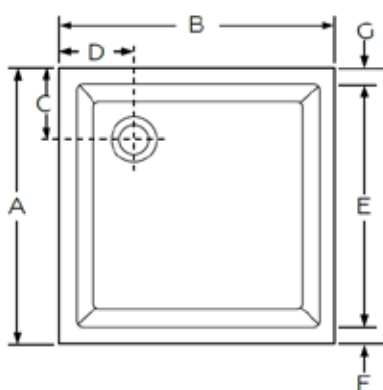

# EASYHELP 45

TOLERÂNCIA+/- 1%

MEDIDA (mm)	REFERÊNCIA	A	B	C	D	E	F	G	H	I	ALTURA INTERIOR	PESO LÍQUIDO	VOLUME
800x800	160602108080	800	800	180	180	700	50	50	61	10	45	16kg	800x800x70
900x900	160602109090	900	900	180	180	800	50	50	61	10	45	19kg	900x900x70
1000x1000	16060210100100	1000	1000	180	180	900	50	50	61	10	45	23kg	1000x1000x70

## CARACTERÍSTICAS:

Base duche em chapa acrílica termo moldada na cor branca e reforçada em fibra de vidro e resina de poliéster; Fundo liso opcionalmente. Fornecida com válvula sifonada 90mm Slim com uma altura reduzida (58 a 60mm), reservatório, 3 encaixes de fixação e tampa em ABS cromado. Pitons para nivelamento da base de duche | NORMA: NP EN 14527:2006 + A1 (2013)