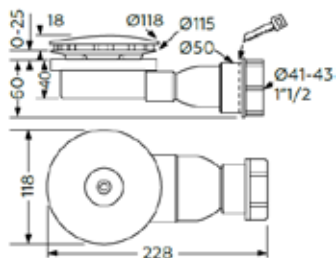

# EASYHELP 45

TOLERÂNCIA+/- 1%

MEDIDA (mm)	REFERÊNCIA	A	B	C	D	E	F	G	H	I	ALTURA INTERIOR	PESO LÍQUIDO	VOLUME
800x800	160602108080	800	800	180	180	700	50	50	61	10	45	16kg	800x800x70
900x900	160602109090	900	900	180	180	800	50	50	61	10	45	19kg	900x900x70
1000x1000	16060210100100	1000	1000	180	180	900	50	50	61	10	45	23kg	1000x1000x70

## CARACTERÍSTICAS:

Base duche em chapa acrílica termo moldada na cor branca e reforçada em fibra de vidro e resina de poliéster; Fundo liso opcionalmente. Fornecida com válvula sifonada 90mm Slim com uma altura reduzida (58 a 60mm), reservatório, 3 encaixes de fixação e tampa em ABS cromado. Pitons para nivelamento da base de duche | NORMA: NP EN 14527:2006 + A1 (2013)