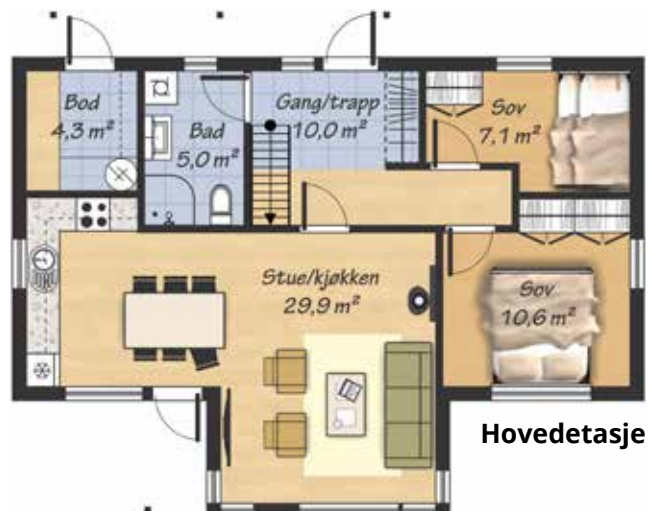

Pris oppsatt råbygg kr 2.750.000,-

Pris nøkkelferdig kr 3.890.000,-

Offentlige gebyrer og tilknytningsavgifter kommer i tillegg.