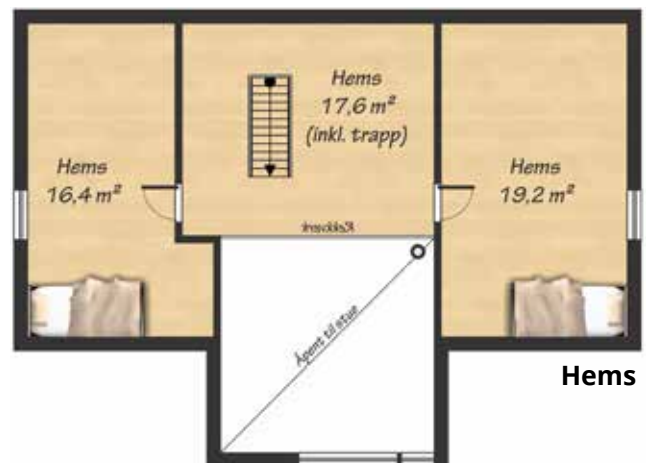

Kjøper bekoster da øvrige byggevarer og entreprenørtjenester.

Som nøkkelferdig inngår blant annet:

- Kjøkkeninnredning med hvitevarer
- Parkett
- Fliser på gulv i bad, bod og gang
- Bad med vegghengt toalett og baderomsinnredning
- Paneler på vegger og tak