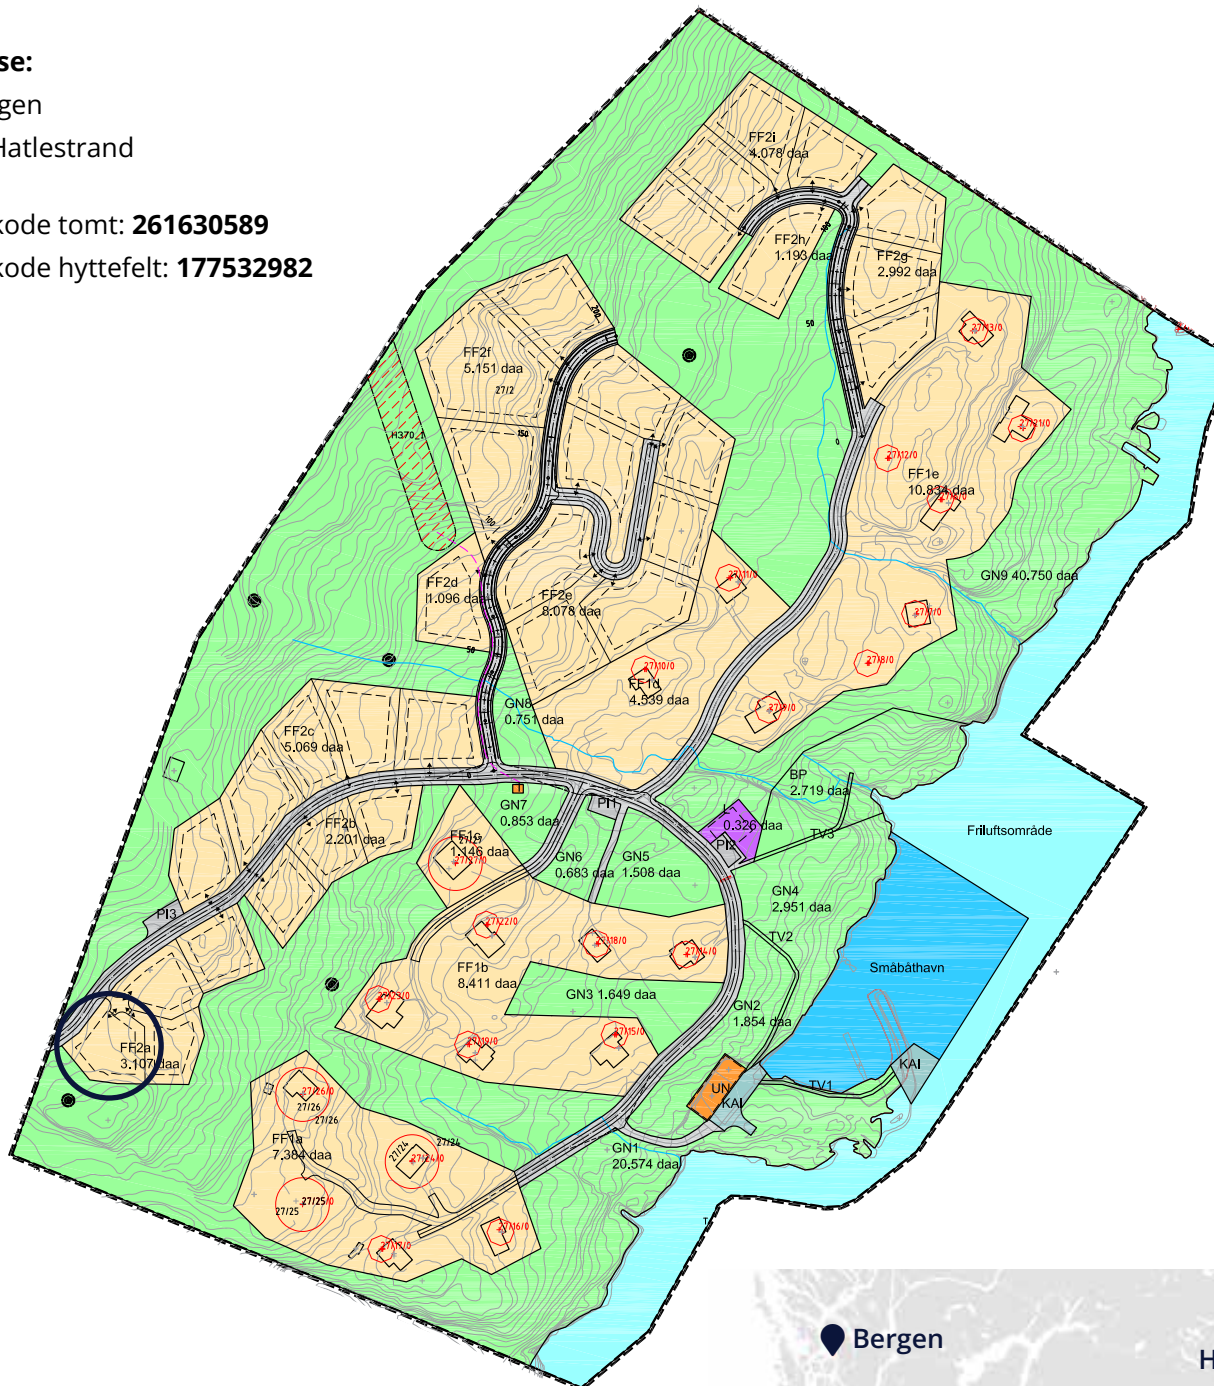

Perfekt hytteavstand

Fra Bergen kjører du fergefritt på 1 time og 40 minutter via Arna, eller enda litt raskere om du tar den nye tunnelen fra Bergen til Os, og ferge fra Hatvik til Venjanaset.

DRØMMEHYTTEN