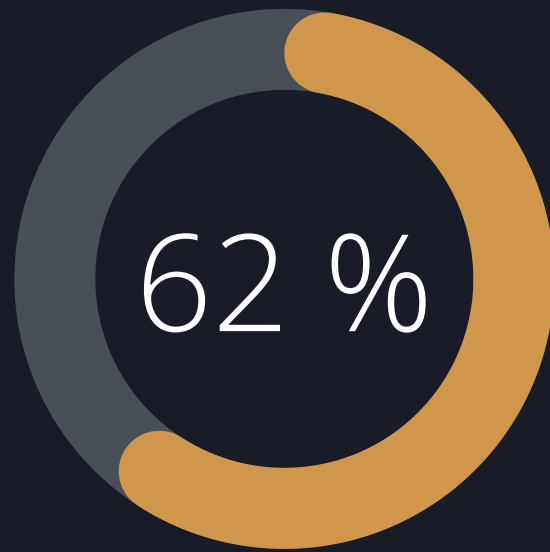

4

Entradas /
completadas

2021

La Pizarra del DT

ESTADÍSTICAS EN ECUADOR

EXPLOSIVIDAD

Es un extremo de gran explosión por banda. Hace recorridos ejerciendo potencia física en el traslado. Es potente en los choques y en los cambios de ritmo. Tiene buen biotipo para progresar.