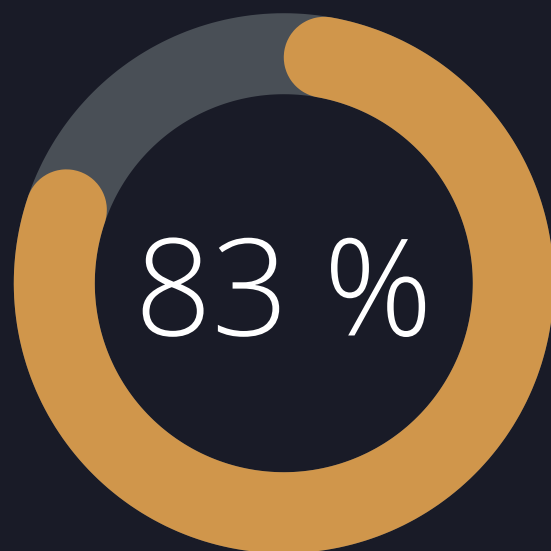

1

Pases /
logrados

2021

2

Duelos defensivos /
ganados