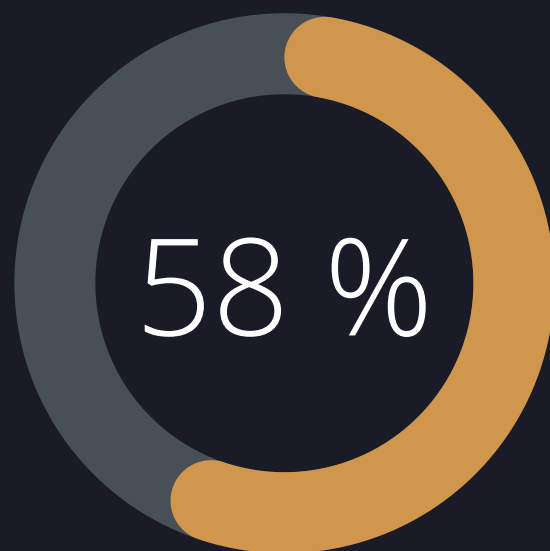

2021

3

Dribles /
completados