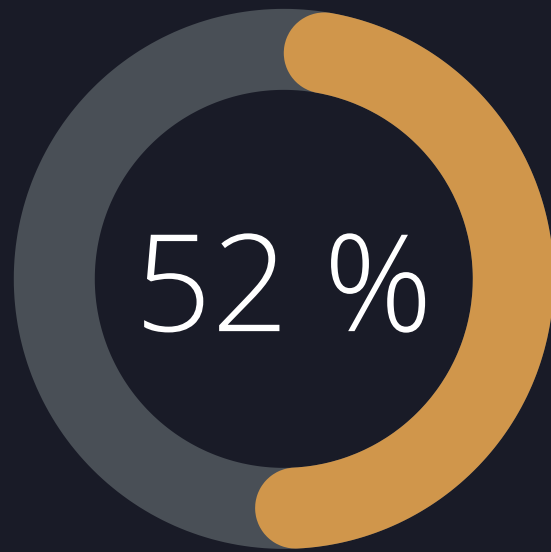

2021

4

Entradas /
completadas