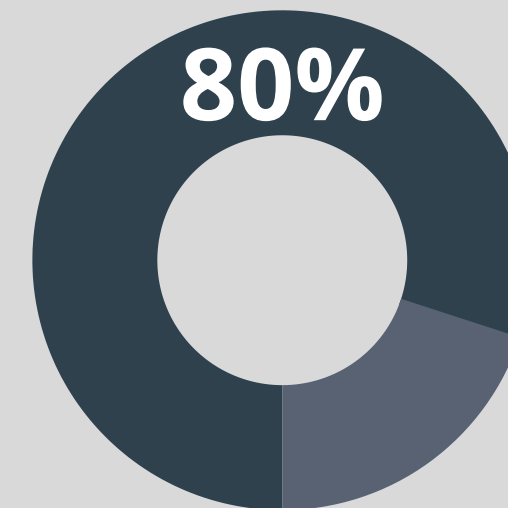

CARRERA

ESTADÍSTICAS EN URUGUAY

Pases /
logrados

Pases largos /
logrados

Centros /
completados

Pases hacia adelante /
logrados

Pases en el último
tercio / logrados

Pases en profundidad /
logrados

DISTRIBUCIÓN

Tiene buenos dotes distributivos en diferentes zonas de la cancha. Tanto en salida, apareciendo como opción, como en zona media donde aplica combinaciones en corto para lograr volumen de juego. Es inteligente para asociarse y aparecer al espacio libre. Tiene buena dinámica y logra generar en su equipo gran movilidad. Se adapta bien a equipos que busquen la posesión y tenencia como arma de ataque.