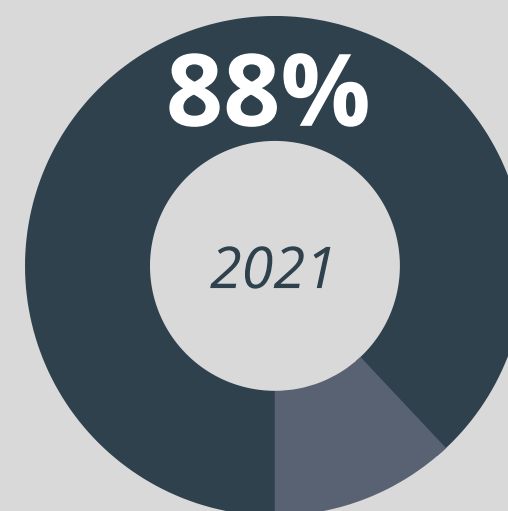

Pases /
logrados

Pases en el último
tercio / logrados