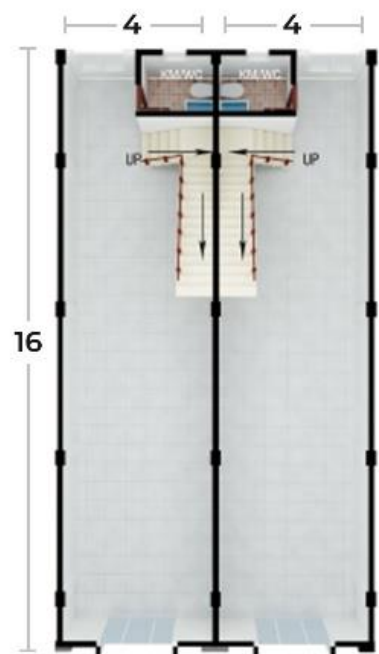

## VILLA

TIPE 80 LT 6 x 13 m

1

3

2

Lantai 1

Lantai 2

Rooftop

# TOWNHOUSE

**TIPE 80** LT 4 x 15 m

1

3

2

Lantai 1

Lantai 2

Lantai 3

Rooftop

**RUKO**

**TIPE 180** LT 4 x 15 m

**PETA LOKASI**

**INFO PEMASARAN**

**081 2600 3811 | 081 2600 3822**

 [samerapropertindo](https://www.instagram.com/samerapropertindo)  [www.samera.id](http://www.samera.id)