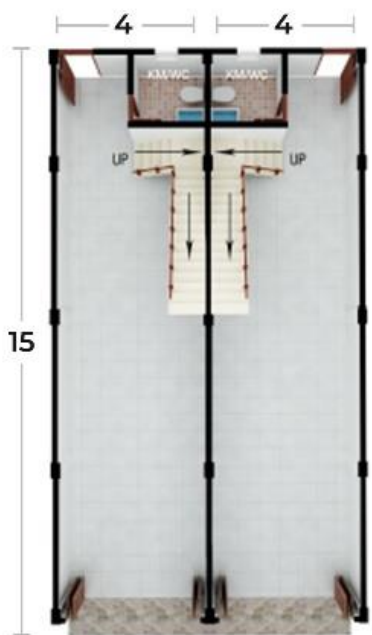

## VILLA

TIPE 80 LT 6 x 13 m

1

3

2

Lantai 1

Lantai 2

Rooftop

# TOWNHOUSE

**TIPE 80** LT 4 x 15 m

1

3

2

Lantai 1

Lantai 2

Lantai 3

Rooftop

**RUKO**

**TIPE 180** LT 4 x 15 m

**PETA LOKASI**

**INFO PEMASARAN**

**081 2600 3811 | 081 2600 3822**

 [samerapropertindo](https://www.instagram.com/samerapropertindo)  [www.samera.id](http://www.samera.id)