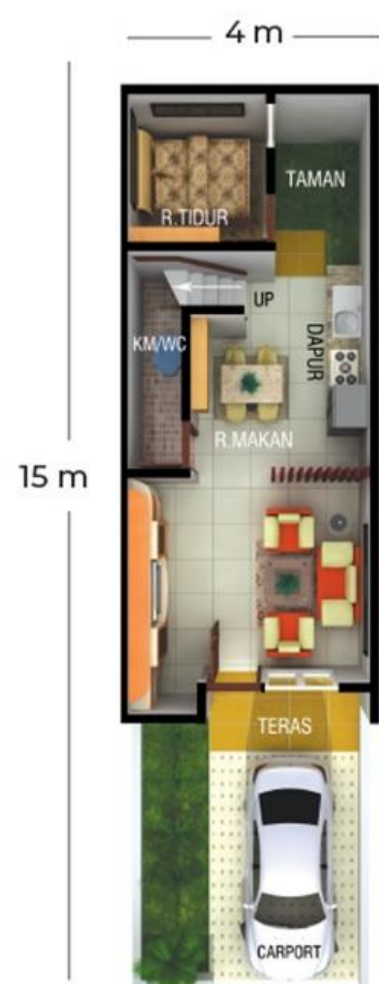

## VILLA

TIPE 80 LT 6 x 13 m

1

3

2

Lantai 1

Lantai 2

Rooftop

# TOWNHOUSE

**TIPE 80** LT 4 x 15 m

1

3

2

Lantai 1

Lantai 2

Lantai 3

Rooftop

**RUKO**

**TIPE 180** LT 4 x 15 m

**PETA LOKASI**

**INFO PEMASARAN**

**081 2600 3811 | 081 2600 3822**

 [samerapropertindo](https://www.instagram.com/samerapropertindo)  [www.samera.id](http://www.samera.id)