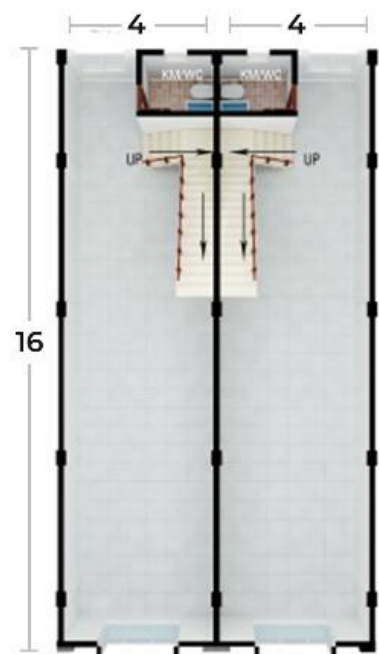

## VILLA

TIPE 80 LT 6 x 13 m

1

3

2

Lantai 1

Lantai 2

Rooftop

# TOWNHOUSE

**TIPE 80** LT 4 x 15 m

1

3

2

Lantai 1

Lantai 2

Lantai 3

Rooftop

**RUKO**

**TIPE 180** LT 4 x 15 m

**PETA LOKASI**

**INFO PEMASARAN**

**081 2600 3811 | 081 2600 3822**

 [samerapropertindo](https://www.instagram.com/samerapropertindo)  [www.samera.id](http://www.samera.id)