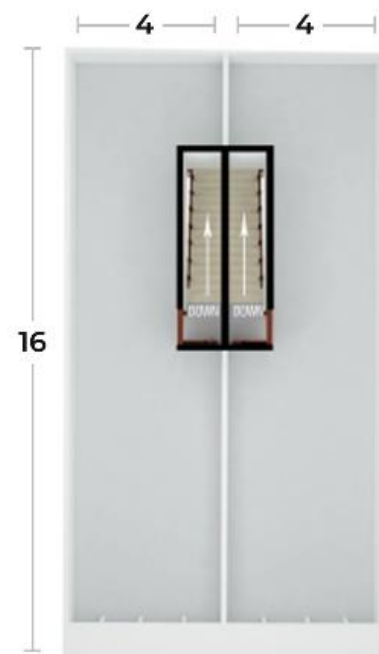

# TOWNHOUSE

**TIPE 80** LT 4 x 15 m

1

3

2

Lantai 1

Lantai 2

Lantai 3

Rooftop

**RUKO**

**TIPE 180** LT 4 x 15 m

**PETA LOKASI**

**INFO PEMASARAN**

**081 2600 3811 | 081 2600 3822**

 [samerapropertindo](https://www.instagram.com/samerapropertindo)  [www.samera.id](http://www.samera.id)