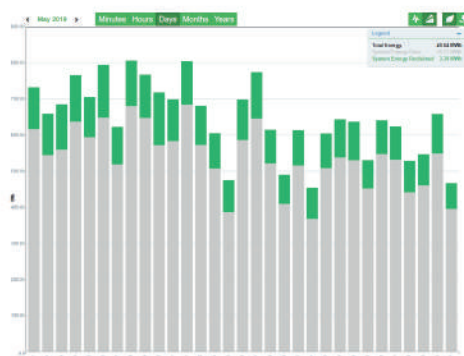

VISUALIZZA L'ENERGIA RECUPERATA GRAZIE ALL'OTTIMIZZAZIONE

SCARICA TIGO SMART APP