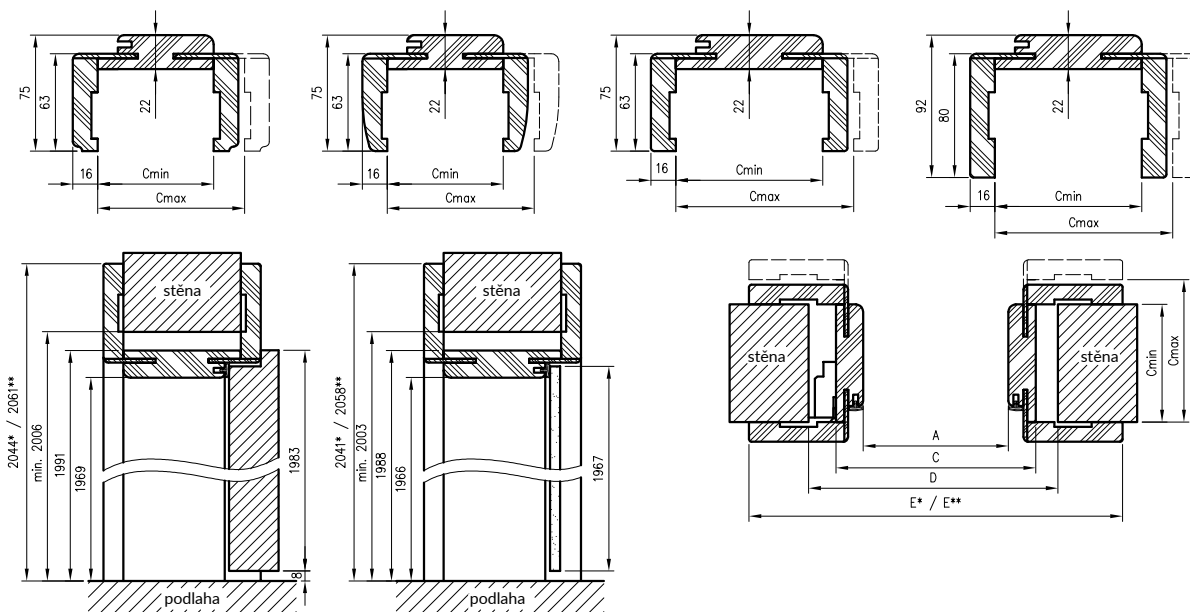

** Pro zajištění vysoké kvality lakovaných výrobků jsou zárubně před lakováním pokryty speciálním krycím materiálem umožňujícím jednotlivý nástrik.

POUŽITÍ

6. Tato zárubeň je určena pro vnitřní polodrážkové dveře a dveře celoskleněné do stavebních otvorů o síle stěn od 75 - 290mm. V závislosti síle stěny je třeba vybrat odpovídající variantu zárubně Cmin, která umožňuje obložení stěny o tloušťce Cmin-Cmax s regulací 20mm.

KOMPLET OBSAHUJE

Ostění s montážní obložkou (vodorovné a dvě svislé spolu s krycími prvky), těsnění, sada závěsů, komplet dílů určených k montáži zárubně podle příloženého návodu. Zárubně jsou baleny v kartonových obalech. Zárubeň musí být vybaveny 3 závěsy kromě zárubni pro celoskleněné dveře, které mají 2 závěsy.

pro dvoukřídle dveře

	A	C	D	E**	E*
100d	1035	1079	1115	1219	1185
110d	1135	1179	1215	1319	1285
120	1235	1279	1315	1419	1385
130	1335	1379	1415	1519	1485
140	1435	1479	1515	1619	1585
150	1535	1579	1615	1719	1685
160	1635	1679	1715	1819	1785
170	1735	1779	1815	1919	1885
180	1835	1879	1915	2019	1985
190	1935	1979	2015	2119	2085
200	2035	2079	2115	2219	2185

pro jednokřídle dveře

	A	C	D	E**	E*
60	604	648	684	788	754
70	704	748	784	888	854
80	804	848	884	988	954
90	904	948	984	1088	1054
100	1004	1048	1084	1188	1154
110	1104	1148	1184	1288	1254