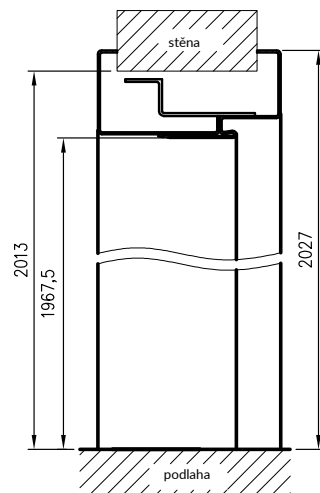

Varianty zarubí podle tloušťky stěny

KONSTRUKCE

Ocelové rámy jsou vyrobeny z 1,5 mm silného uhlíkového plechu. Zárubeň se skládá ze dvou stojek - zámkové a závěsové (u zárubní pro dvoukřídlé dveře jsou obě stojky závěsové) a nadpraží, přičemž jsou tyto díly spojeny pevným spojem - svařováním. Stojky závěsové jsou vybaveny závěsovými pouzdry, zatímco stojka zámková má výřezy pro střelku a západku zámku příslušného dveřního křídla (komplet obsahuje i těsnění). Obě strany zárubně jsou opatřeny ochranným lakem. Vybavení zárubně záleží na vybrané variantě - druhu dveří, ke kterým má být zárubeň určena.

POUŽITÍ / TYPY OCELOVÝCH OBLOŽKOVÝCH ZÁRUBNÍ

OSR_STAND OSR pro falcované interiérové dveře
OSR_ENTER OSR pro dveře Enter
OSR_SOLID OSR pro dveře Solid

Všechny jsou určeny pro montáž na hotovou podlahu. Zárubně dveří jsou vybaveny stěnami o tloušťce 95 - 305 mm. Pro danou tloušťku stěny vyberte příslušnou variantu zárubně, jejíž rozsah Cmin - Cmax bude zahrnovat tloušťku dokončené stěny.

BARVY

Zárubně dveří jsou práškově lakovány ve dvou stupních lesku: matná / jemná struktura nebo pololesklá / hladká, k dispozici v následujících barvách: bílá, světle šedá, tmavě šedá, hnědá, béžová (pouze pololesklá béžová).

Barvy ve dvou stupních lesku (matná / jemná textura, pololesklý / hladký).
*** béžová barva k dispozici pouze v pololesku

Profil zárubně

Rozměry pro jednokřídlé dveře

	A	SO	F
„60“	600	690	719
„70“	700	790	819
„80“	800	890	919
„90“	900	990	1019
„100“	1000	1090	1119
„110“	1100	1190	1219