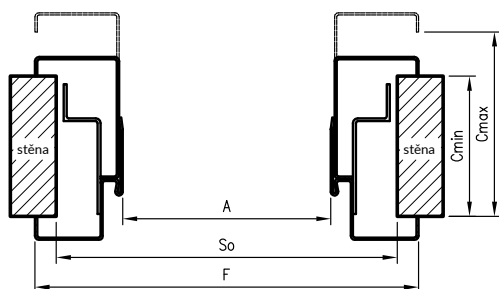

varianta	Cmin	Cmax
095	95	125
125	125	155
155	155	185
185	185	215
215	215	245
245	245	275
275	275	305

OSR_ENTER, OSR_SOLID

šířka	A	SO	F
„80“	800	890	919
„90“	900	990	1019
„100“	1000	1090	1119

Rozměry pro dvojitě dveře

	A	SO	F
„100d“	1032	1122	1151
„110d“	1132	1222	1251
„120“	1232	1322	1351
„130“	1332	1422	1451
„140“	1432	1522	1551
„150“	1532	1622	1651
„160“	1632	1722	1751
„170“	1732	1822	1851
„180“	1832	1922	1951
„190“	1932	2022	2051
„200“	2032	2122	2151

SO - šířka montážního otvoru