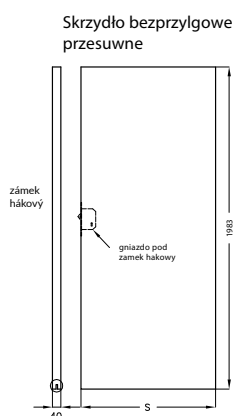

Rozměry křídel a umístění pantů

Křídlo falcové otvřivé

Křídlo bezfalcové posuvné

Křídlo bezpolodrážkové

VETRO A, B, D

Šířka křídla

Symbol rozměru dveří	S	SW	SB
„100“	1044	1018	1024
„90“	944	918	924
„80“	844	818	824
„70“	744	718	724
„60“	644	618	624

S - celková šířka dveří
SW - šířka v místě falce (týká se křídel s falcem)
SB - šířka křídla bez falce

** V kolekci Triesta 1-2, Emena 1-2, Verano 1-2, Ena1-2 se rám dveří skládá s dvou spojených se sebou rámu MDF 16 mm, mezi které je vloženo 4 mm sklo, to se týká dveří rámových s velkým prosklením.

Tloušťka křídel

Typ dveří	Tloušťka křídla
Scala, Nestor, Elsa	svislé elementy rámu 40 mm vodorovné elementy rámu 35 mm
Piano, Premium, Trieste**, Fosca, Ena**, Verano**, Auri, Emena**	vertikální profily 40 mm vodorovné elementy rámu 35 mm vnitřní vodorovné prvky 22mm
Jiné modely	40 mm