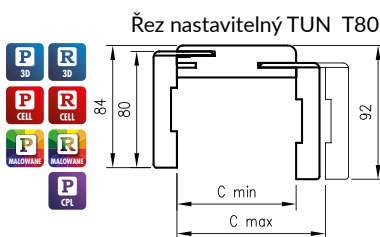

požadovaná výška stavebního otvoru 2006mm

Vertikální řez ORB
stříkané spojení 0°

D - požadovaná šířka stavebního otvoru

pro jednokřídlé dveře

	A	C	D	E
60	607	651	691	791
70	707	751	791	891
80	807	851	891	991
90	907	951	991	1091
100	1007	1051	1091	1191

pro jednokřídlé dveře

	A	C	D	E
120	1234	1278	1338	1418
130	1334	1378	1438	1518
140	1434	1478	1538	1618
150	1534	1578	1638	1718
160	1634	1678	1738	1818
170	1734	1778	1838	1918
180	1834	1878	1938	2018

** Malované rámečky 0° pouze pro jednokřídlé dveře

NASTAVITELNÝ TUNEL

Nastavitelný tunel je ozdobným vstavením průchodu do zdi. Může být použit jako samostatné řešení nebo integrální část posuvného nástěnného systému NT**. Nastavitelný tunel je výrobek, který se vizuálně přibližuje regulovatelným zárubním, ovšem s několika rozdíly.

- » nelze instalovat panty
- » chybí protiplech
- » chybí frézování pod těsnění
- » různá vzška a rozpětí předních a zadních úhelníků (hodnoty v tabulce D a E)

D - Požadovaná šířka stavebního otvoru
* platí pro nastavitelný tunel s úhlem. T80

pro jednokřídlé dveře

	A	C	D	E	F	E*	F*
60	604	648	668	754	738	788	772
70	704	748	768	854	838	888	872
80	804	848	868	954	938	988	972
90	904	948	968	1054	1038	1088	1072
100	1004	1048	1068	1154	1138	1188	1172

pro dvoukřídlé dveře

	A	C	D	E	F	E*	F*
120	1200	1244	1264	1350	1334	1384	1368
140	1400	1444	1464	1550	1534	1584	1568
160	1600	1644	1664	1750	1734	1784	1768
180	1800	1844	1864	1950	1934	1984	1968
200	2000	2044	2064	2150	2134	2184	2168