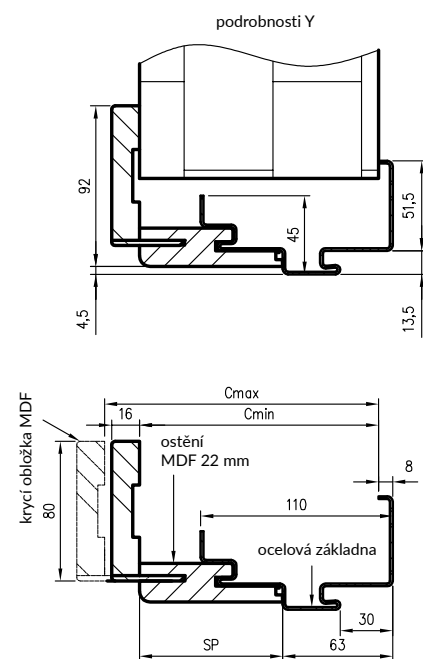

ocelová hybridní zárubeň - inovativní řešení v naší nabídce. Kombinuje robustnost kovové konstrukce a prvky dřevěné zárubně (MDF) s povrchovou úpravou CPL laminátem.

ocelová hybridní zárubeň je kombinací ocelové zárubně s konstantní šířkou a zárubně z MDF v 11 rozměrových variantách s krycí obložkou. Toto řešení umožňuje osadit zárubeň na ostění o síle 137-357 mm s regulací do 20 mm.

POUŽITÍ:

Ocelová hybridní zárubeň je určena pro vstupní dveře Solid a Enter (je opatřena 4 otvory pro čepy a střelku vícebodového zámku Solid), ale je možné ji použít i pro interiérové polodrážkové dveře s tím, že dřevěná část je dostupná pouze s povrchem CPL. Tato zárubeň je určena k montáži na dokončené podlaze.

varianty zárubně v závislosti na tloušťce stěny

	Cmin	Cmax	SP
1	137	157	82
2	157	177	102
3	177	197	122
4	197	217	142
5	217	237	162
6	237	257	182
7	257	277	202
8	277	297	222
9	297	317	242
10	317	337	262
11	337	357	282

příklady barevných kombinací ocelové hybridní zárubně

šířky zárubně

šířka.	A	B	C	D	E	F
80	800	827	890	910	930	993
90	900	927	990	1010	1030	1093
100	1000	1027	1090	1110	1130	1193