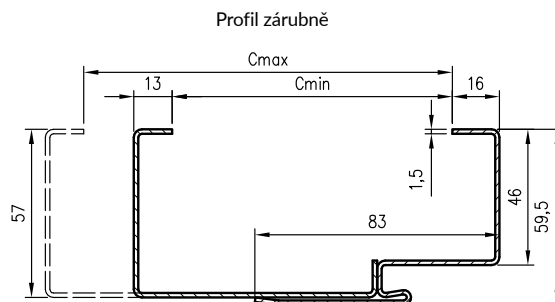

KONSTRUKCE

Ocelové rámy jsou vyrobeny z 1,5 mm silného uhlíkového plechu. Zárubeň se skládá ze dvou stojek - zámkové a závěsové (u zárubní pro dvoukřídlé dveře jsou obě stojky závěsové) a nadpraží, přičemž jsou tyto díly spojeny pevným spojem - svařováním. Stojky závěsové jsou vybaveny závěsovými pouzdry, zatímco stojka zámková má výřezy pro střelku a západku zámku příslušného dveřního křídla (komplet obsahuje i těsnění). Obě strany zárubně jsou opatřeny ochranným lakem. Vybavení zárubně záleží na vybrané variantě - druhu dveří, ke kterým má být zárubeň určena.

POUŽITÍ / TYPY OCELOVÝCH OBLOŽKOVÝCH ZÁRUBNÍ

OSR_STAND OSR pro falcované interiérové dveře
OSR_ENTER OSR pro dveře Enter
OSR_SOLID OSR pro dveře Solid

Všechny jsou určeny pro montáž na hotovou podlahu. Zárubně dveří jsou vybaveny stěnami o tloušťce 95 - 305 mm. Pro danou tloušťku stěny vyberte příslušnou variantu zárubně, jejíž rozsah Cmin - Cmax bude zahrnovat tloušťku dokončené stěny.

BARVY

Zárubně dveří jsou práškově lakovány ve dvou stupních lesku: matná / jemná struktura nebo pololesklá / hladká, k dispozici v následujících barvách: bílá, světle šedá, tmavě šedá, hnědá, béžová (pouze pololesklá béžová).

Barvy ve dvou stupních lesku (matná / jemná textura, pololesklý / hladký).
*** béžová barva k dispozici pouze v pololesku

Profil zárubně

Rozměry pro jednokřídlé dveře

	A	SO	F
„60“	600	690	719
„70“	700	790	819
„80“	800	890	919
„90“	900	990	1019
„100“	1000	1090	1119
„110“	1100	1190	1219