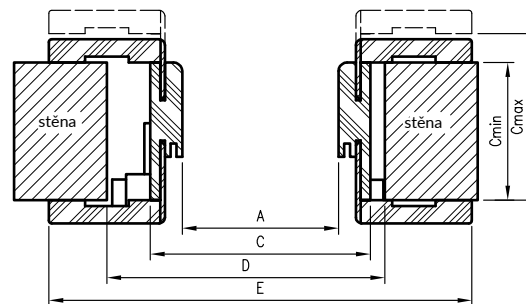

Horizontální řez ORB

D - požadovaná šířka stavebního otvoru

pro jednokřídlé dveře

	A	C	D	E
60	607	651	691	791
70	707	751	791	891
80	807	851	891	991
90	907	951	991	1091
100	1007	1051	1091	1191

pro jednokřídlé dveře

	A	C	D	E
120	1234	1278	1338	1418
130	1334	1378	1438	1518
140	1434	1478	1538	1618
150	1534	1578	1638	1718
160	1634	1678	1738	1818
170	1734	1778	1838	1918
180	1834	1878	1938	2018

** Malované rámečky 0° pouze pro jednokřídlé dveře

NASTAVITELNÝ TUNEL

Nastavitelný tunel je ozdobným vstavením průchodu do zdi. Může být použit jako samostatné řešení nebo integrální část posuvného nástěnného systému NT**. Nastavitelný tunel je výrobek, který se vizuálně přibližuje regulovatelným zárubním, ovšem s několika rozdíly.

- » nelze instalovat panty
- » chybí protiplech
- » chybí frézování pod těsnění
- » různá vzška a rozpětí předních a zadních úhelníků (hodnoty v tabulce D a E)