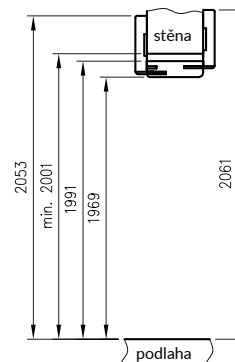

Řez nastavitelný TUN T80