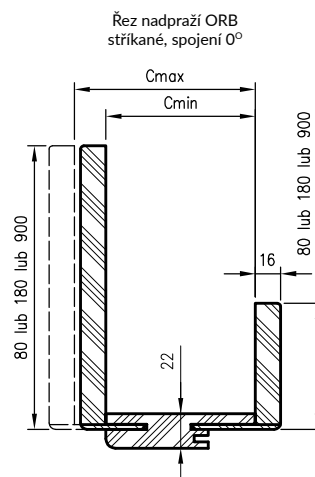

DRE nastavitelné zárubně pro bezpolodrážkové dveře

KONSTRUKCE

Nastavitelná bezfalcová zárubeň vyrobená z vysoce kvalitní MDF desky na bázi dřeva. Z viditelné strany je celá potažena dřevěnou dekorativní fólií DRE-Cell Decor, 3D fólií, CPL laminátem nebo malována **. Její konstrukce je přizpůsobena tloušťce křídla 40 mm a umožňuje použití pro stěny o tloušťce 75 - 320 mm a regulací +20 mm.

v dekoru bílá matná zárubeň dostupná i ve verzi 90°.

** Pro zajištění vysoké kvality lakovaných výrobků jsou zárubně před lakováním pokryty speciálním krycím materiálem umožňujícím jednolitý nástržik.

POUŽITÍ

Nastavitelné zárubně bezfalcové mohou být použity pro všechny kolekce bezfalcových dveří.

KOMPLET OBSAHUJE

Hlavní nosník (horizontální a dva vertikální prvky) se širokým úhlem (80 mm) s malými poloměry zaoblení profilu průřezu (R2), těsnění dveří, sada závěsů, sada prvků pro montáž rámu dveří podle přiložených pokynů. Rámy dveří jsou baleny v lepenkových krabicích.