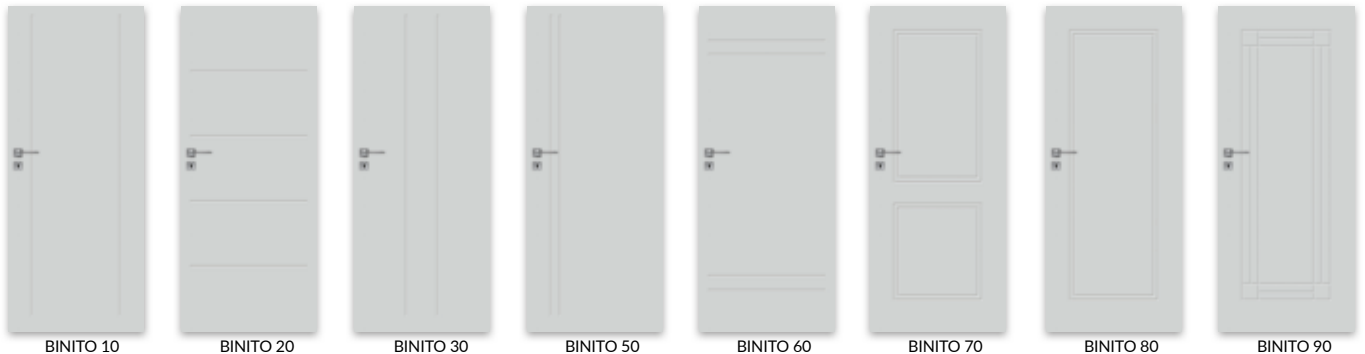

P BINITO polodrážkové, bezpolodrážkové a reverzní hrana

■ křídlo stříkané akrylovým UV lakem
bílý, slonová kost, latte, šedá

V standardním provedení skla: kůra bílá, činčila a žaluzie

Příplatky:

- » dekorativní sklo MAT DRE, decormat hnědý, decormat grafit
- » BINITO 11, 23
- » BINITO 21
- » BINITO 24
- » výplň:
- » dutinkova dřevotřískka
- » křídla „90“ a „100“
- » ventilační výřez
- » ventilační mřížka plastová
- » ventilační mřížka hliníková
- » dvoukřídle dveře
- » mléčné sklo VSG 22.1 bezpečnostní sklo
- » reverzní křídla

Křídlo polodrážkové

- » rovná hrana, zasklívací lišta rovná
- » 3 stříbrné panty šroubovací
- » zadlabací zámek pro obyčejný klíč, WC, vložkový FAB nebo ekonomický

Křídlo bezpolodrážkové

- » rovná hrana, zasklívací lišta rovná
- » hniezda pro zapuštěné 2 panty Estetic 80 (panty namontované jsou v zárubně)
- » magnetický zámek pro obyčejný klíč, WC, vložkový FAB, nebo ekonomický

POZOR třetí pant Estetic 80 ke dveřím

bezpolodrážkovým (maloochodní příplatek je dopočítány k ceně zárubně)

POZOR: křídlo polodrážkové - hrana rovná .