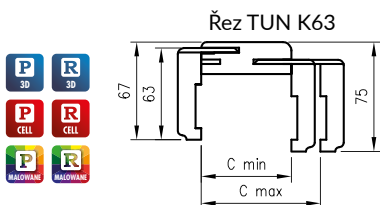

Řez nastavitelný tunel