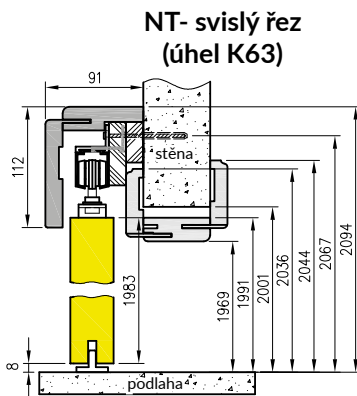

Nástěnný posuvný systém DRE je určen pro jedno nebo dvoukřídlé interiérové dveře v posuvné variantě. Lze jej použít pro dveře nacházející se v naší nabídce v následujících povrchových úpravách: DRE-Cell, 3D fólie, stejně jako dveře lakované, kromě dveří Enter, Solid, protipožárních a skleněných, jak rovněž dveří s proměnnou výškou.

Komplet posuvného systému obsahuje:

- » kolejničky (LEON SN 150, 180, 200) s kováním, distanční lištu, maskující rám a dorazová lišta. (Dorazová lišta pouze jednokřídlé dveře, v případě systému s použitím hákového zámku je v trámku zárážky vyfrézovaný otvor pro blokovací mechanismus).
- » Posuvný systém je určený pro:
  - » Dveře samostatné: „60“, „70“, „80“, „90“, „100“
  - » Dveře dvojité: „2x60“, „2x70“, „2x80“, „2x90“, „2x100“

výška posuvného křídla -1983 mm