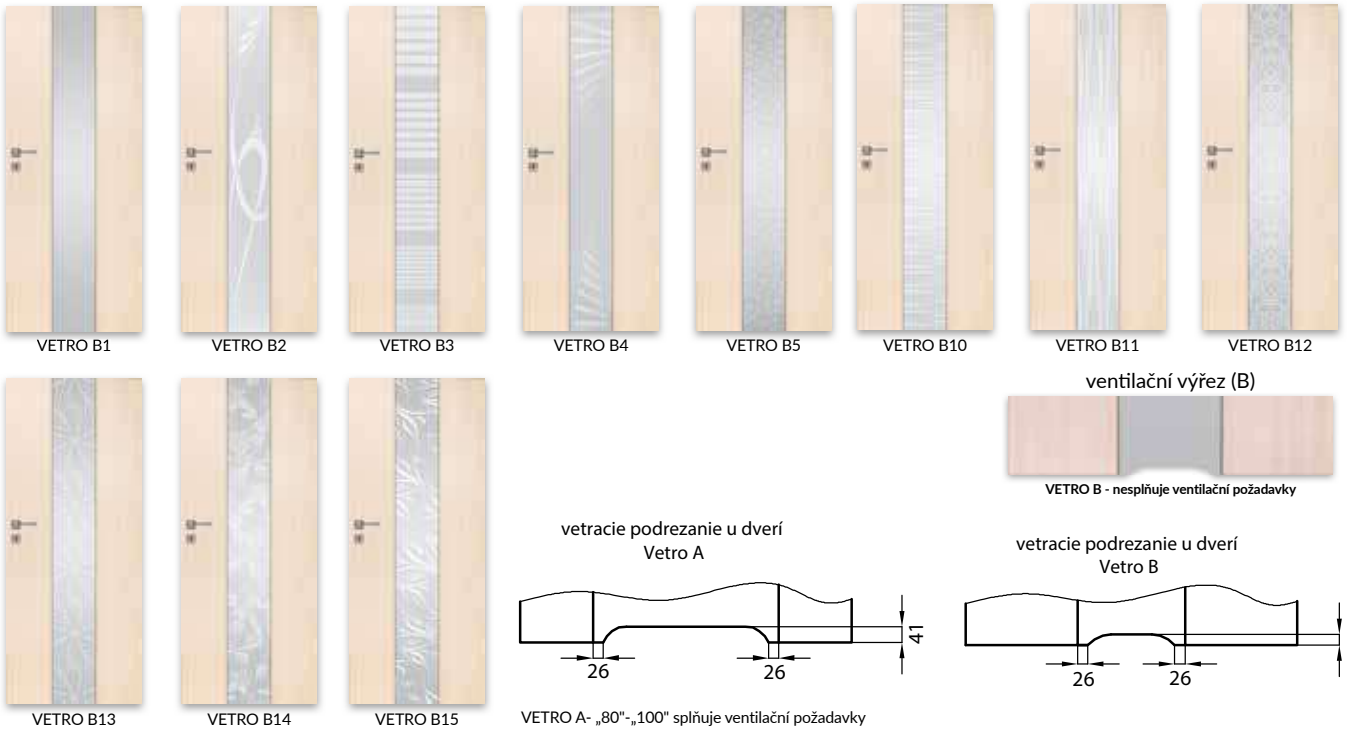

VETRO A a B polodrážková bezpolodrážkové (pouze bílá matná)

■ bílá, bílá matná, borovice bílá, jilm sibiřský, dub pískový, bělený dub rýhovaný, dub zlatý rýhovaný, ořech tmavý rýhovaný, dub šedý rýhovaný ***, jilm tabac, jilm antracit, tmavé wenge, dub vintage, ořech karamelový, šedá struktura, černá struktura, kaštan marrone struktura, černá matná, světle šedá matná, dub evoke

■ jilm, ořech americký, eben, dub polský 3D, dub grand