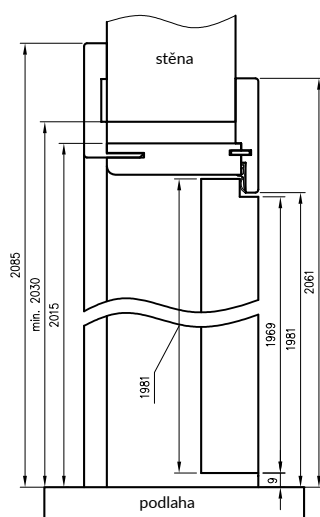

ORO svislý řez