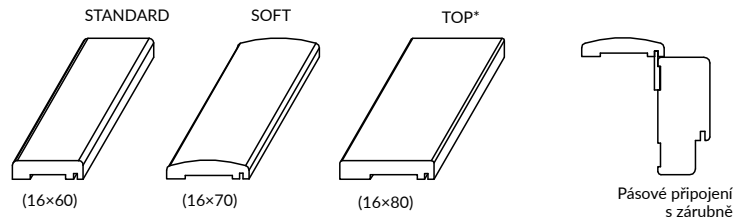

Krycí lišty

použití: rovný rám dveří, rovný SOFT, rovný rám

Obsah kompletu (na jednu stranu dveří):
vodorovná a dvě svislé pasky, plastové zavěsy, kolíky a utahovací
spunky. Maskovací pásy jsou baleny do kartónových obalů.

* Krycí lišta TOP není dostupná v fólii Finish.