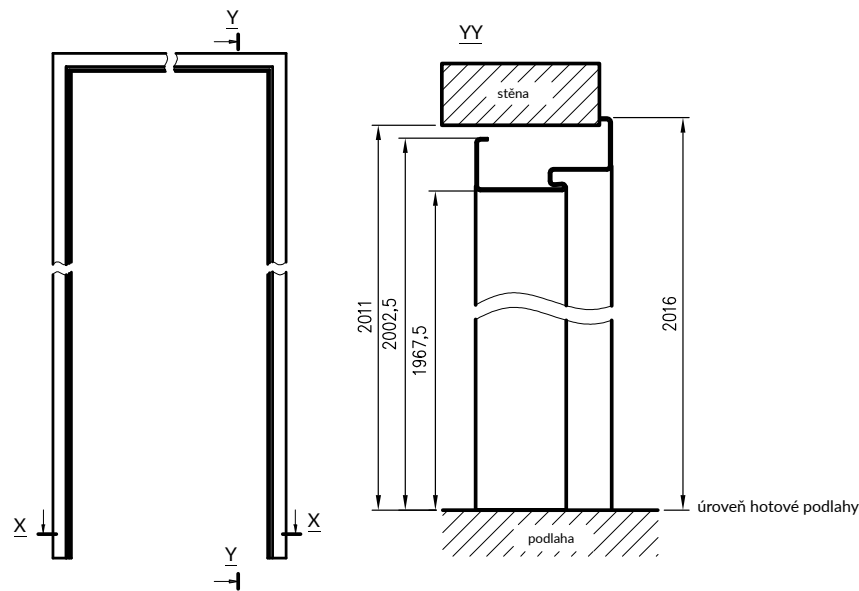

SO - šířka montážního otvoru

OSS_STAND pro jednokřídlé dveře

	A	C	SO	F
„60“	600	670	687	697
„70“	700	770	787	797
„80“	800	870	887	897
„90“	900	970	987	997
„100“	1000	1070	1087	1097
„110“	1100	1170	1187	1197

OSS_STAND pro dvojitě dveře

	A	C	SO	F
„100d“	1032	1102	1119	1129
„110d“	1132	1202	1219	1229
„120“	1232	1302	1319	1329
„130“	1332	1402	1419	1429
„140“	1432	1502	1519	1529
„150“	1532	1602	1619	1629
„160“	1632	1702	1719	1729
„170“	1732	1802	1819	1829
„180“	1832	1902	1919	1929
„190“	1932	2002	2019	2029
„200“	2032	2102	2119	2129

OSS_ENTER, OSS_SOLID

	A	C	SO	F
„80“	800	870	887	897
„90“	900	970	987	997
„100“	1000	1070	1087	1097