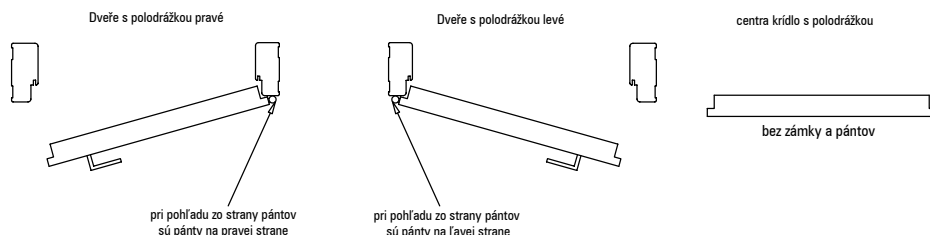

Výška křídla

1983 mm - celková výška křídel polodrážkových a posuvných
1970 mm - výška dveří ve falcu
1969 mm - celková výška křídel bezpolodrážkových

Zkracování křídel

Dveřní křídla je možné zkrátit - maximálně o 60 mm (není možné zkracovat křídla VETRO, PROTIPOŽÁRNÍ, ENTER a SOLID), pasivní křídla ani posuvné křídla).

Prahové mezery

Standardní výška mezery mezi dveřním křídlem a podlahou je 8 mm.

Panty - připomínky

Všechna křídla s polodrážkou jsou vyrobena ze 3 závěsů o průměru 15 mm, přičemž křídla s polodrážkou mají dva závěsy pro závěsy Estetic 80 nebo 3 zásuvky za příplatek.

Výběr FAB vložek

V křídlech falcových o tloušťce 40 mm, je nutné použití asymetrické vložky FAB, ve stejném poměru jak u dveří 14/26 (26 od strany otevírání dveří).

POZOR: K tomu je nutno přidat tloušťku štítu z každé strany k tomu navíc 2-3mm. V případě štítů o tloušťce 10 mm se doporučuje vložka:

Asymetrická 26/36 mm nebo 26/40 mm - do dveří falcových.

Křídla falcové

Nabízíme křídla: pravé, levé a centra.

Falcové křídla dvoukřídlé

Nabízíme dvojité křídla: pravé - v tom případě je pravé křídlo aktivní a levé pasivní a dvojitě křídla levé, když je aktivní levé křídlo a pasivní pravé. Aktivní křídlo je standardně vybaveno zámkem, na pasivním křídle je "kontrafalc" vybavený protiplechem a "západkou" (A)