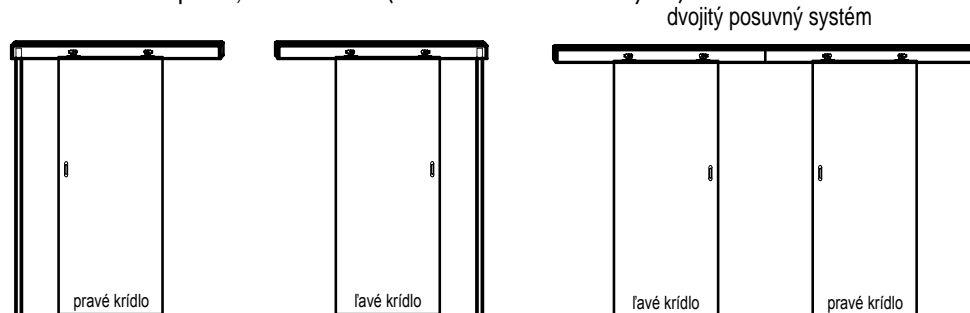

Křídla bezpolodrážkové - posuvné

nabízíme křídla: pravé, levé a centra (křídlo bez zámků a úchytek)

dvojitý posuvný systém