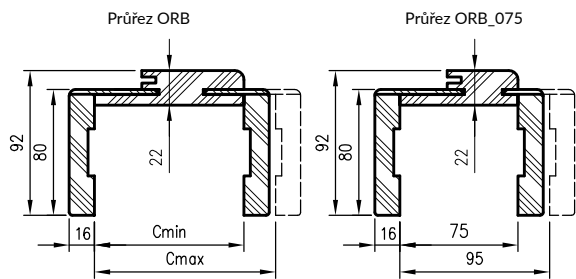

Nastavitelné zárubně bezfalcové mohou být použity pro všechny kolekce bezfalcových dveří.

KOMPLET OBSAHUJE

Hlavní nosník (horizontální a dva vertikální prvky) se širokým úhlem (80 mm) s malými poloměry zaoblení profilu průřezu (R2), těsnění dveří, sada závěsů, sada prvků pro montáž rámu dveří podle přiložených pokynů. Rámy dveří jsou baleny v lepenkových krabicích.