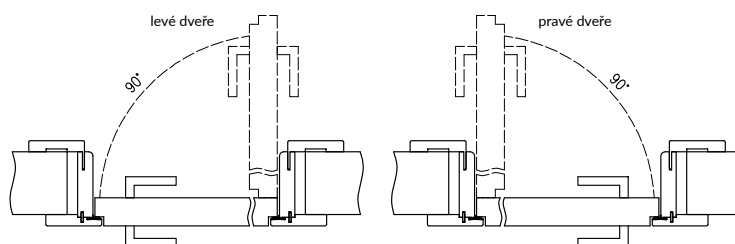

KONSTRUKCE

Obložková zárubně s reverzní polodrážkou je vyrobena z vysoce jakostní desky MDF. Z vrchní strany je nanesen akrylový UV lak nejvyšší kvality. Pro zajištění co nejvyšší kvality lakovaných zárubní, jsou před lakováním polepeny vrstvou materiálu tvořící jednotlivý podklad. Její konstrukce je přizpůsobena pro křídla o síle 40mm a lze ji použít do v rozmezí od 90 – 290 mm tloušťky stěny.

POUŽITÍ

Rám dveří se vztahuje na dveře s obrácenou slevou, ze sbírky:
Uni, Binito, Fargo.

KOMPLET OBSAHUJE

Ostění s montážní obložkou (vodorovné a dvě svislé), krycí obložka T80 (vodorovný a dva svislé díly), těsnění, sada dvou závěsů TECTUS 240 3D, protipólech magnetického zámku, komplet dílů určených k montáži zárubně podle přiloženého návodu. Zárubně jsou baleny v kartonových obalech.

Dekor

bílý UV akrylový lak - RAL 9003
ecru - RAL 9001
latte - Flugger 4362, NCS S1505-Y50R
šedá - RAL 7035

	A	B	C	D	E	F	S
60	605	630	674	704	765	814	624
70	705	730	774	804	865	914	724
80	805	830	874	904	965	1014	824
90	905	930	974	1004	1065	1114	924
100	1005	1030	1074	1104	1165	1214	1024