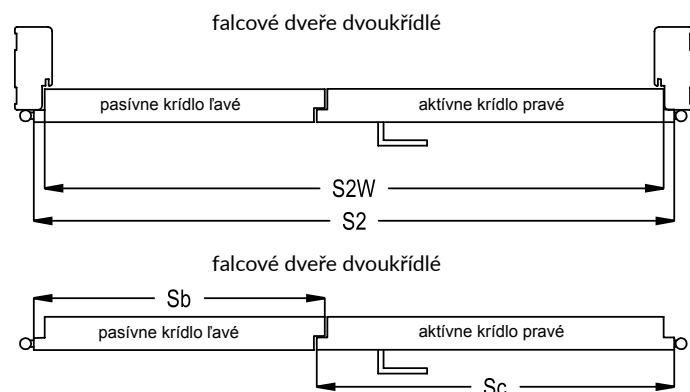

Asymetrická 26/36 mm nebo 26/40 mm - do dveří falcových.

Křídla falcové

Nabízíme křídla: pravé, levé a centra.

Falcové křídla dvoukřídlé

Nabízíme dvojité křídla: pravé - v tom případě je pravé křídlo aktivní a levé pasivní a dvojitě křídla levé, když je aktivní levé křídlo a pasivní pravé. Aktivní křídlo je standardně vybaveno zámkem, na pasivním křídle je "kontrafalc" vybavený protiplechem a "západkou" (A)