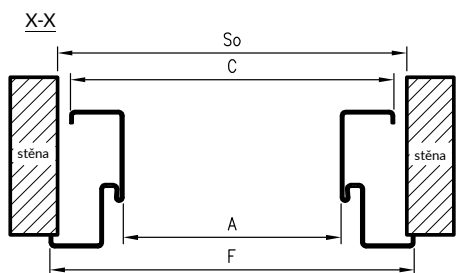

SO - šířka montážního otvoru

OSS_STAND pro jednokřídlé dveře

	A	C	SO	F
„60“	600	670	687	697
„70“	700	770	787	797
„80“	800	870	887	897
„90“	900	970	987	997
„100“	1000	1070	1087	1097
„110“	1100	1170	1187	1197

OSS_STAND pro dvojitě dveře

	A	C	SO	F
„100d“	1032	1102	1119	1129
„110d“	1132	1202	1219	1229
„120“	1232	1302	1319	1329
„130“	1332	1402	1419	1429
„140“	1432	1502	1519	1529
„150“	1532	1602	1619	1629
„160“	1632	1702	1719	1729
„170“	1732	1802	1819	1829
„180“	1832	1902	1919	1929
„190“	1932	2002	2019	2029
„200“	2032	2102	2119	2129

OSS_ENTER, OSS_SOLID

	A	C	SO	F
„80“	800	870	887	897
„90“	900	970	987	997
„100“	1000	1070	1087	1097