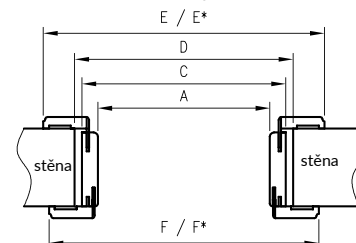

Vodorovný řez

D - Požadovaná šířka stavebního otvoru
* platí pro nastavitelný tunel s úhlem. T80