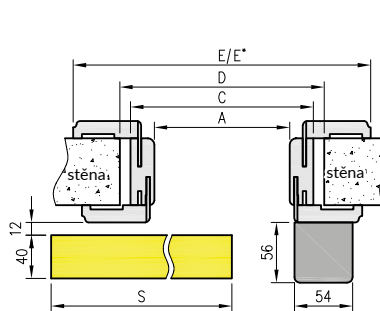

Nástěnný posuvný systém DRE je určen pro jedno nebo dvoukřídlé interiérové dveře v posuvné variantě. Lze jej použít pro dveře nacházející se v naší nabídce v následujících povrchových úpravách: DRE-Cell, 3D fólie, stejně jako dveře lakované, kromě dveří Enter, Solid, protipožárních a skleněných, jak rovněž dveří s proměnnou výškou.

Komplet posuvného systému obsahuje:

- » kolejničky (LEON SN 150, 180, 200) s kováním, distanční lištu, maskující rám a dorazová lišta. (Dorazová lišta pouze jednokřídlé dveře, v případě systému s použitím hákového zámku je v trámku zárážky vyfrézovaný otvor pro blokovací mechanismus).
- » Posuvný systém je určený pro:
  - » Dveře samostatné: „60“, „70“, „80“, „90“, „100“
  - » Dveře dvojité: „2x60“, „2x70“, „2x80“, „2x90“, „2x100“

výška posuvného křídla -1983 mm

Posuvný systém pro jednokřídlé dveře

symbol	„60“	„70“	„80“	„90“	„100“
AA	600	700	800	900	1000
A	604	704	804	904	1004
C	648	748	848	948	1048
D	668	768	868	968	1068
E	754	854	954	1054	1154
E*	788	888	988	1088	1188
S	644	744	844	944	1044

Navrhujeme:
NS - systém s montáží přímo na stěnu
systém montovaný s použitím nastavitelného tunelu

Posuvný systém pro jednokřídlé dveře

Rozeřm	krycí lišta	kolejnička	
dveře [mm]	Mz	Mw	Pa
644, 744	1602	1570	1500
844	1902	1870	1800
944	2102	2070	2000
1044	2140	2108	2000

Posuvný systém dvoukřídlý

Rozeřm	krycí lišta	kolejnička	
dveře [mm]	Mz	Mw	Pa
2 x 644	2 x 1519	2 x 1503	2 x 1500
2 x 744	2 x 1519	2 x 1503	2 x 1500
2 x 844	2 x 1819	2 x 1803	2 x 1800
2 x 944	2 x 2019	2 x 2003	2 x 2000
2 x 1044	2 x 2063	2 x 2047	2 x 2000

Posuvný systém dvoukřídlý

symbol	„120“	„140“	„160“	„180“	„200“
AA	1200	1400	1600	1800	2000
A	1200	1400	1600	1800	2000
C	1244	1444	1644	1844	2044
D	1264	1464	1664	1864	2064
E	1350	1550	1750	1950	2150
E*	1384	1584	1784	1984	2184
S**	644	744	844	944	1044