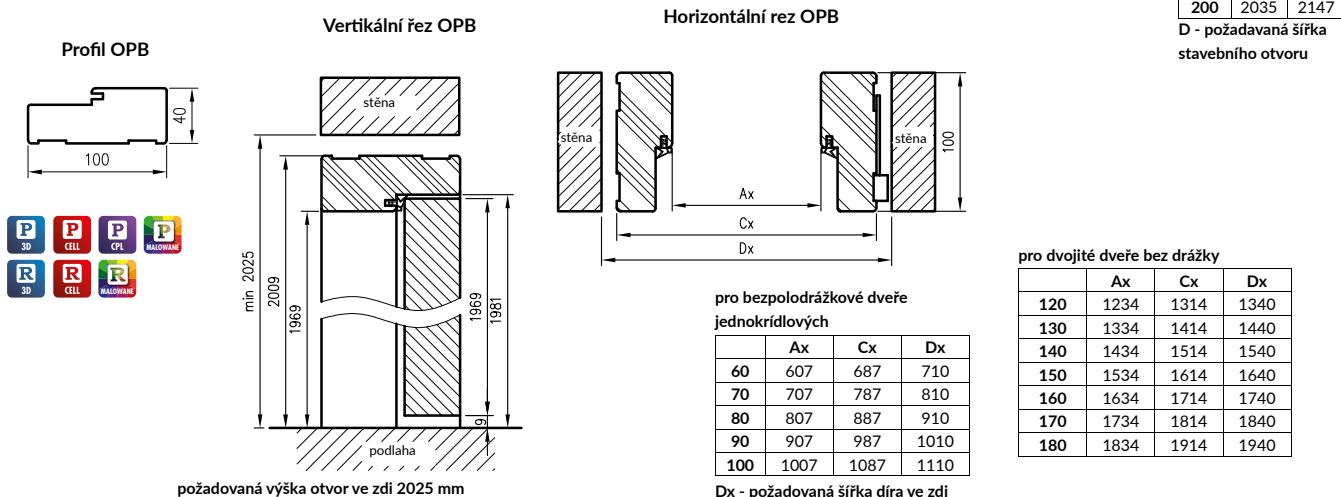

PŘÍMÝ RÁM DVEŘÍ PRO NEDRÁŽKOVÉ DVEŘE