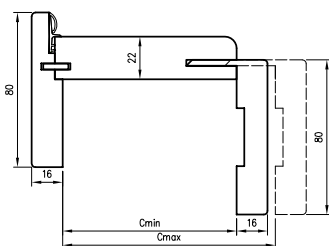

bílý UV akrylový lak - RAL 9003
ecru - RAL 9001
latte - Flugger 4362, NCS S1505-Y50R
šedá - RAL 7035

Profil zárubně