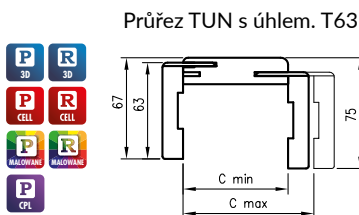

pro jednokřídlé dveře

	A	C	D	E	F	E*	F*
60	604	648	668	754	738	788	772
70	704	748	768	854	838	888	872
80	804	848	868	954	938	988	972
90	904	948	968	1054	1038	1088	1072
100	1004	1048	1068	1154	1138	1188	1172

pro dvoukřídlé dveře

	A	C	D	E	F	E*	F*
120	1200	1244	1264	1350	1334	1384	1368
140	1400	1444	1464	1550	1534	1584	1568
160	1600	1644	1664	1750	1734	1784	1768
180	1800	1844	1864	1950	1934	1984	1968
200	2000	2044	2064	2150	2134	2184	2168