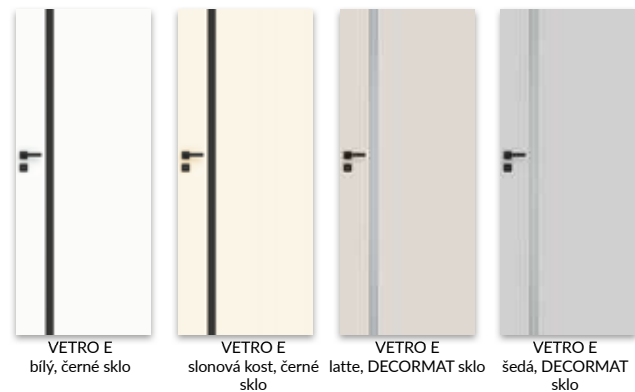

Křídlo polodrážkové

VETRO E bezpolodrážkové

■ křídlo lakované UV akrylovým lakem, kalené sklo DECORMAT 8mm nebo sklo kalené černé 8 mm bílý, slonová kost, latte, šedá

Křídlo bezpolodrážkové

rovná hrana
hniezda pro zapuštěné 2 panty Estetic 80 (panty namontované jsou v zárubně)
magnetický zámek pro obyčejný klíč, WC, vložkový FAB, nebo ekonomický