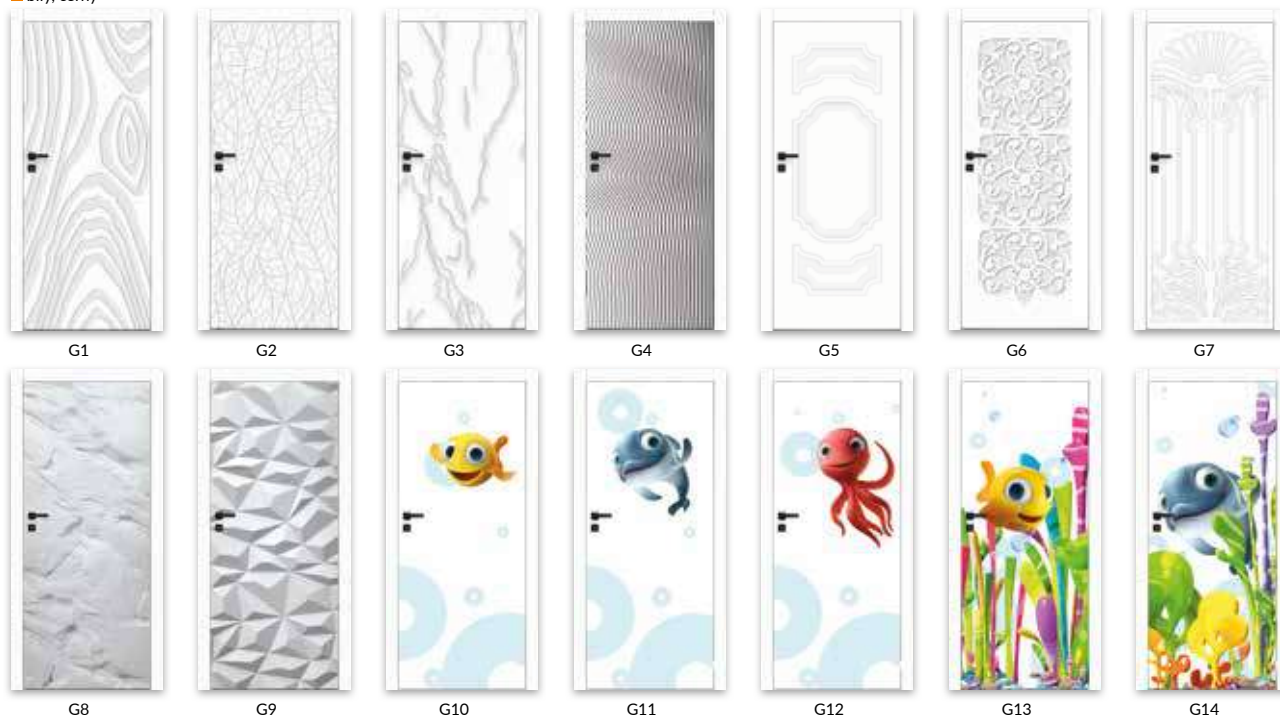

GRAFÍ bezfalcové
■ bílý, černý