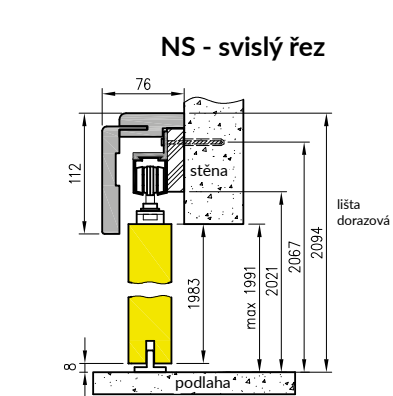

Nástěnný posuvný systém DRE je určen pro jedno nebo dvoukřídlé interiérové dveře v posuvné variantě. Lze jej použít pro dveře nacházející se v naší nabídce v následujících povrchových úpravách: DRE-Cell, 3D fólie, stejně jako dveře lakované, kromě dveří Enter, Solid, protipožárních a skleněných, jak rovněž dveří s proměnnou výškou.

Komplet posuvného systému obsahuje:

- » kolejničky (LEON SN 150, 180, 200) s kováním, distanční lištu, maskující rám a dorazová lišta. (Dorazová lišta pouze jednokřídlé dveře, v případě systému s použitím hákového zámku je v trámku zárážky vyfrézovaný otvor pro blokovací mechanismus).
- » Posuvný systém je určený pro:
  - » Dveře samostatné: „60“, „70“, „80“, „90“, „100“
  - » Dveře dvojité: „2x60“, „2x70“, „2x80“, „2x90“, „2x100“

výška posuvného křídla -1983 mm