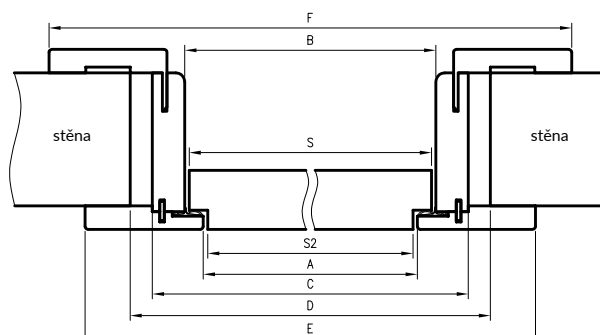

Horizontální řez ORO

D - požadovaná šířka stavebního otvoru

	A	B	C	D	E	F	S
60	605	630	674	704	765	814	624
70	705	730	774	804	865	914	724
80	805	830	874	904	965	1014	824
90	905	930	974	1004	1065	1114	924
100	1005	1030	1074	1104	1165	1214	1024