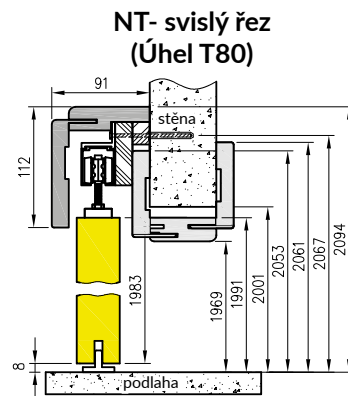

Nástěnný posuvný systém DRE je určen pro jedno nebo dvoukřídlé interiérové dveře v posuvné variantě. Lze jej použít pro dveře nacházející se v naší nabídce v následujících povrchových úpravách: DRE-Cell, 3D fólie, stejně jako dveře lakované, kromě dveří Enter, Solid, protipožárních a skleněných, jak rovněž dveří s proměnnou výškou.

Komplet posuvného systému obsahuje:

- » kolejničky (LEON SN 150, 180, 200) s kováním, distanční lištu, maskující rám a dorazová lišta. (Dorazová lišta pouze jednokřídlé dveře, v případě systému s použitím hákového zámku je v trámku zárážky vyfrézovaný otvor pro blokovací mechanismus).
- » Posuvný systém je určený pro:
  - » Dveře samostatné: „60“, „70“, „80“, „90“, „100“
  - » Dveře dvojité: „2x60“, „2x70“, „2x80“, „2x90“, „2x100“

výška posuvného křídla -1983 mm