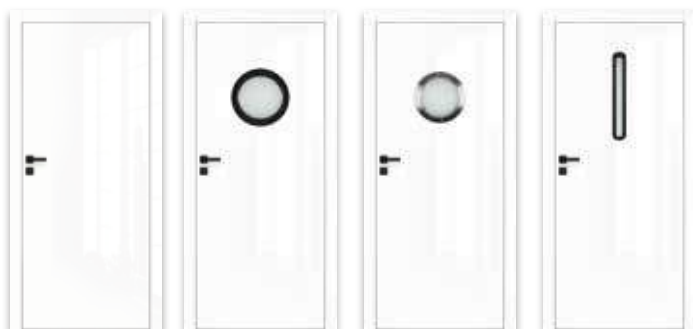

CLARO bezfalcové

■ bílý, černý

M1-CLARO

M2-CLARO

M3-CLARO

M4-CLARO

Standardně sklo: MAT DRE 4 mm

Příplatky:

1. » "100" křídla
   - » ventilační výřez
   - » ventilační mřížka hliníková
   - » ventilační objímky kovové
2. Možnost objednat samotné okénko v černé nebo ocelové barvě.

Křídlo bezpolodrážkové

1. » hrana bez falcu, černé nebo bílé barvy,
   - » hnízda pro 2 zapuštěné závěsy Estetic 80, barva závěsů bílá nebo černá (závěsy jsou součástí zárubně)
   - » zámek magnetický na běžný klíč, koupelnový zámek, patentní vložka nebo úsporný zámek bílé nebo černé barvy
2. **POZOR:** třetí pant Estetic 80 pro dveře bezpolodrážky (příplatek se připočítava k ceně zárubně)