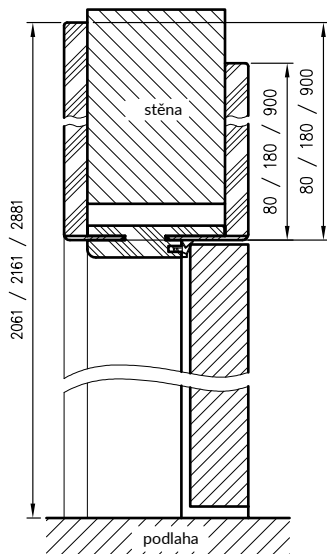

Vertikální řez ORB
stříkané spojení 0°