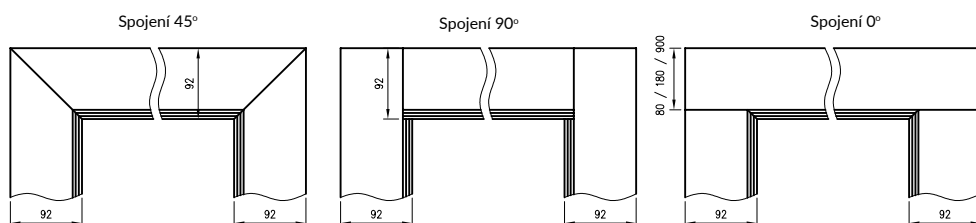

Vertikální řez ORB

DRE nastavitelné zárubně pro bezpolodrážkové dveře

KONSTRUKCE

Nastavitelná bezfalcová zárubeň vyrobená z vysoce kvalitní MDF desky na bázi dřeva. Z viditelné strany je celá potažena dřevěnou dekorativní fólií DRE-Cell Decor, 3D fólií, CPL laminátem nebo malována **. Její konstrukce je přizpůsobena tloušťce křídla 40 mm a umožňuje použití pro stěny o tloušťce 75 - 320 mm a regulací +20 mm.

v dekoru bílá matná zárubeň dostupná i ve verzi 90°.

** Pro zajištění vysoké kvality lakovaných výrobků jsou zárubně před lakováním pokryty speciálním krycím materiálem umožňujícím jednolitý nástržik.

POUŽITÍ

Nastavitelné zárubně bezfalcové mohou být použity pro všechny kolekce bezfalcových dveří.

KOMPLET OBSAHUJE

Hlavní nosník (horizontální a dva vertikální prvky) se širokým úhlem (80 mm) s malými poloměry zaoblení profilu průřezu (R2), těsnění dveří, sada závěsů, sada prvků pro montáž rámu dveří podle přiložených pokynů. Rámy dveří jsou baleny v lepenkových krabicích.