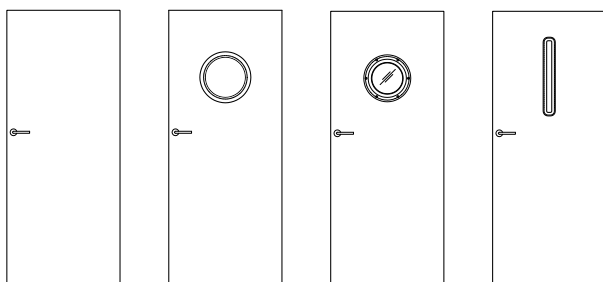

M1

M2

M3

M4

Možnosti modelu na výběr s možností použití grafických vzorů W1 - W4:

- M1 - plně křídlo, bez zasklení
- M2 - okénko MDF, v černé matné fólii
- M3 - okénko kovové, v černé nebo ocelové barvě (matné nebo průhledné sklo)
- M4 - rám MDF, v černé matné fólii