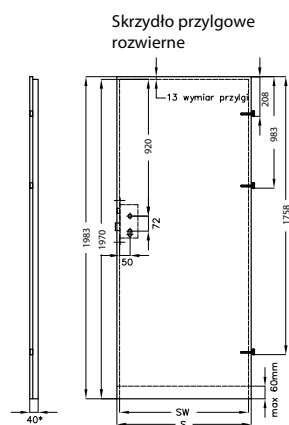

Rozměry křídel a umístění pantů

Křídlo falcové otvřivé

Křídlo bezfalcové posuvné

Křídlo bezpolodrážkové

VETRO A, B, D

Šířka křídla

Symbol rozměru dveří	S	SW	SB
„100“	1044	1018	1024
„90“	944	918	924
„80“	844	818	824
„70“	744	718	724
„60“	644	618	624