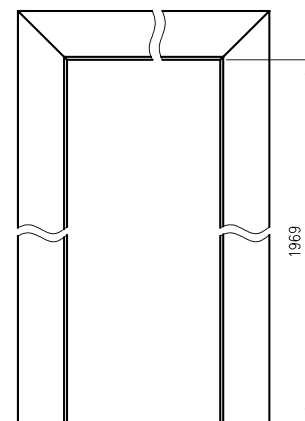

Řez TUN K63

Řez nastavitelný TUN T80