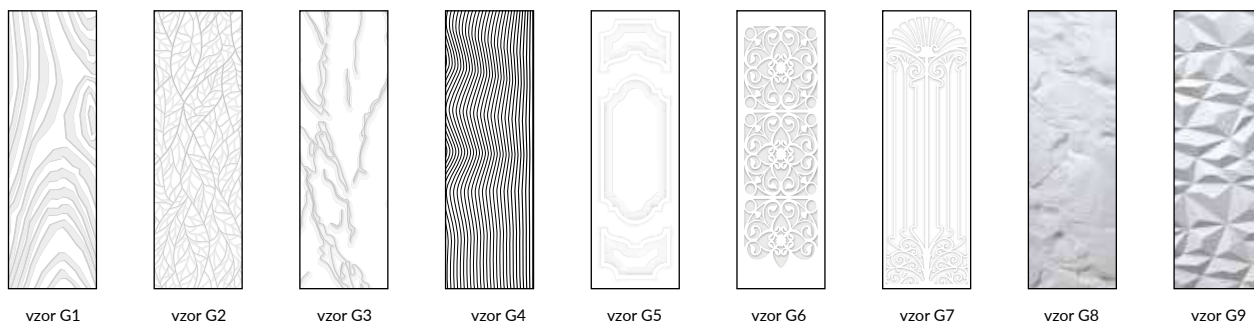

Škálování vzorů grafik G1 - G25 v šířkách dveřních křídel

Šířka křídla „60“

vzor G1

vzor G2

vzor G3

vzor G4

vzor G5

vzor G6

vzor G7

vzor G8

vzor G9