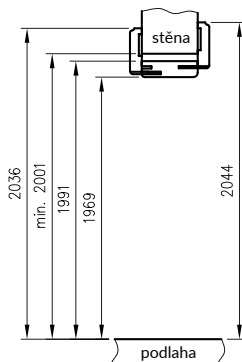

požadovaná výška stavebního otvoru 2006mm

Vertikální řez ORB
stříkané spojení 0°

D - požadovaná šířka stavebního otvoru

pro jednokřídlé dveře

	A	C	D	E
60	607	651	691	791
70	707	751	791	891
80	807	851	891	991
90	907	951	991	1091
100	1007	1051	1091	1191

pro jednokřídlé dveře

	A	C	D	E
120	1234	1278	1338	1418
130	1334	1378	1438	1518
140	1434	1478	1538	1618
150	1534	1578	1638	1718
160	1634	1678	1738	1818
170	1734	1778	1838	1918
180	1834	1878	1938	2018

** Malované rámečky 0° pouze pro jednokřídlé dveře

NASTAVITELNÝ TUNEL

Nastavitelný tunel je ozdobným vstavením průchodu do zdi. Může být použit jako samostatné řešení nebo integrální část posuvného nástěnného systému NT**. Nastavitelný tunel je výrobek, který se vizuálně přibližuje regulovatelným zárubním, ovšem s několika rozdíly.

- » nelze instalovat panty
- » chybí protiplech
- » chybí frézování pod těsnění
- » různá vzška a rozpětí předních a zadních úhelníků (hodnoty v tabulce D a E)

Řez TUN K63

D - Požadovaná šířka stavebního otvoru
* platí pro nastavitelný tunel s úhlem. T80

pro jednokřídlé dveře

	A	C	D	E	F	E*	F*
60	604	648	668	754	738	788	772
70	704	748	768	854	838	888	872
80	804	848	868	954	938	988	972
90	904	948	968	1054	1038	1088	1072
100	1004	1048	1068	1154	1138	1188	1172

pro dvoukřídlé dveře

	A	C	D	E	F	E*	F*
120	1200	1244	1264	1350	1334	1384	1368
140	1400	1444	1464	1550	1534	1584	1568
160	1600	1644	1664	1750	1734	1784	1768
180	1800	1844	1864	1950	1934	1984	1968
200	2000	2044	2064	2150	2134	2184	2168