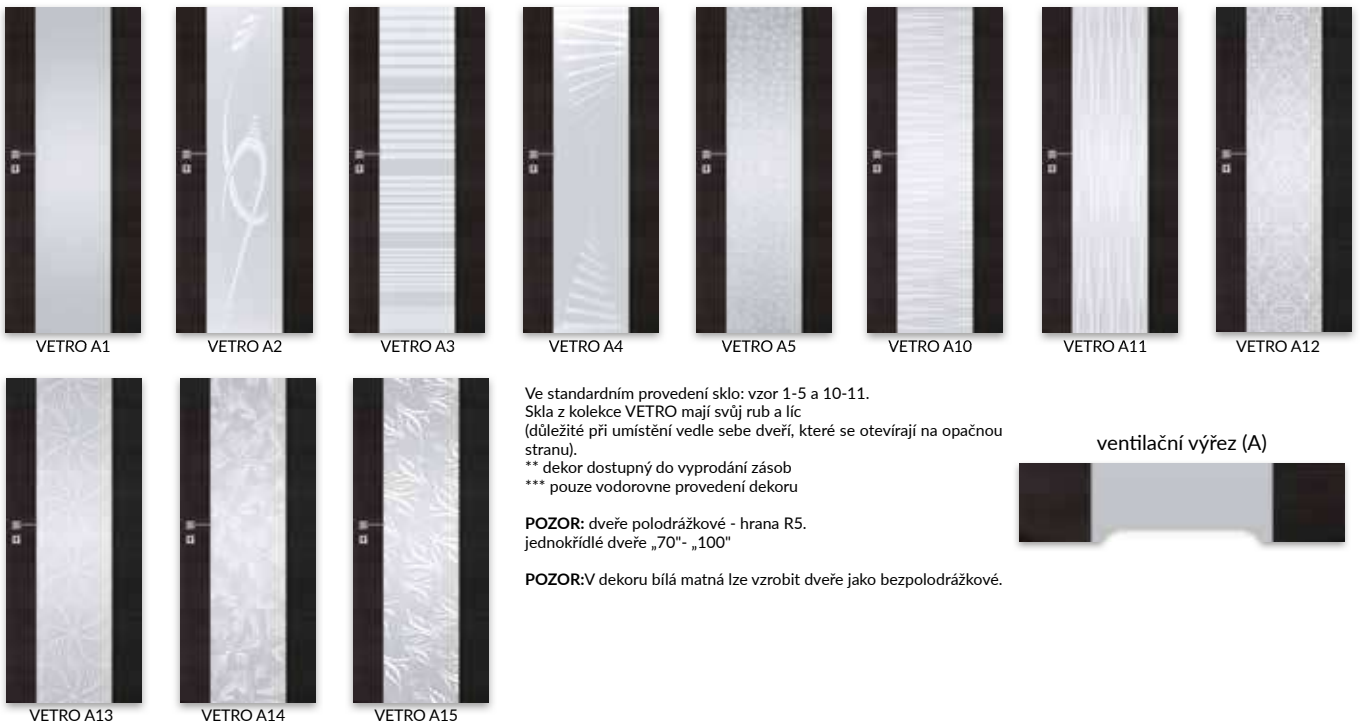

VETRO A a B polodrážková bezpolodrážkové (pouze bílá matná)

■ bílá, bílá matná, borovice bílá, jilm sibiřský, dub pískový, bělený dub rýhovaný, dub zlatý rýhovaný, ořech tmavý rýhovaný, dub šedý rýhovaný ***, jilm tabac, jilm antracit, tmavé wenge, dub vintage, ořech karamelový, šedá struktura, černá struktura, kaštan marrone struktura, černá matná, světle šedá matná, dub evoke

■ jilm, ořech americký, eben, dub polský 3D, dub grand