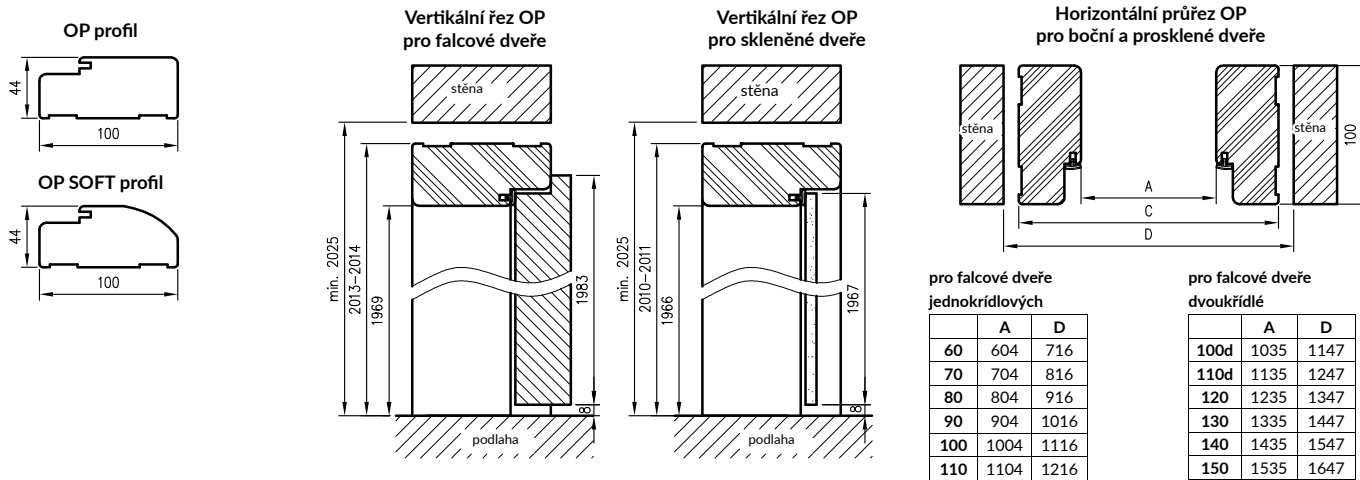

ROVNÉ RÁMY PRO DRÁŽKOVANÉ NEBO PROSKLENÉ DVEŘE