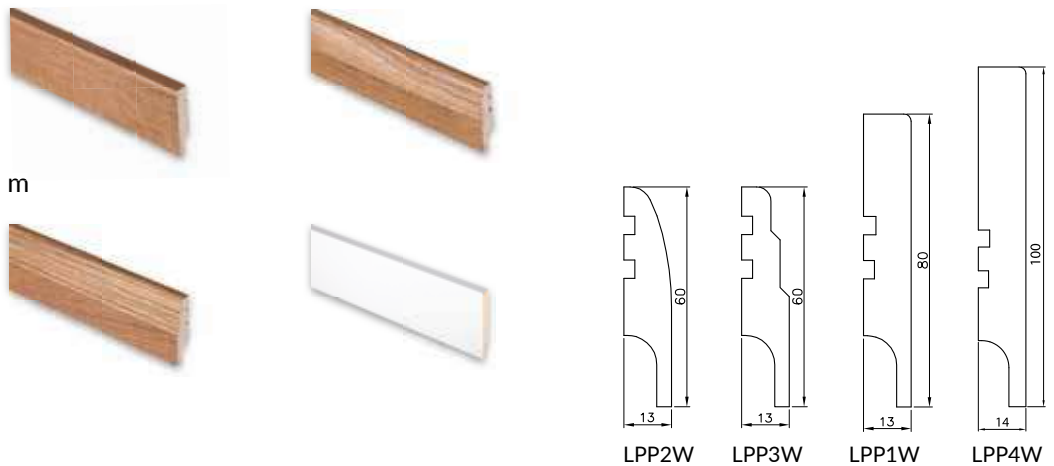

Dekorační lišty

Délka dekorativních lišt 2,62 m

1. Lišta LPP4W – délka 2,4 mb
na desce odolné na vlhkost.
LPP2W, LPP3W pouze dekory Cell i 3D

Rohová krycí lišta

Rohová krycí lišta slouží na krytí rohového spoje stěny a zárubně. Obchodní jednotkou je ks.

Rohová krycí lišta
16 x 16 x 2200 mm

rohová krycí lišta SOFT
11 x 18 x 2200 mm

Ventilační objímky do deskových dveří

Je možnost si koupit komplet (5 ks) ventilačních objímek.
DRE-Cell, 3D fólie, CPL laminát - bílý, dub, hnědý, stříbrný.