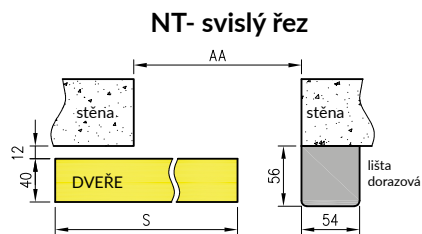

Nástěnný posuvný systém DRE je určen pro jedno nebo dvoukřídlé interiérové dveře v posuvné variantě. Lze jej použít pro dveře nacházející se v naší nabídce v následujících povrchových úpravách: DRE-Cell, 3D fólie, stejně jako dveře lakované, kromě dveří Enter, Solid, protipožárních a skleněných, jak rovněž dveří s proměnnou výškou.

Komplet posuvného systému obsahuje:

- » kolejničky (LEON SN 150, 180, 200) s kováním, distanční lištu, maskující rám a dorazová lišta. (Dorazová lišta pouze jednokřídlé dveře, v případě systému s použitím hákového zámku je v trámku zárážky vyfrézovaný otvor pro blokovací mechanismus).
- » Posuvný systém je určený pro:
  - » Dveře samostatné: „60“, „70“, „80“, „90“, „100“
  - » Dveře dvojité: „2x60“, „2x70“, „2x80“, „2x90“, „2x100“

výška posuvného křídla -1983 mm

Posuvný systém pro jednokřídlé dveře

symbol	„60“	„70“	„80“	„90“	„100“
AA	600	700	800	900	1000
A	604	704	804	904	1004
C	648	748	848	948	1048
D	668	768	868	968	1068
E	754	854	954	1054	1154
E*	788	888	988	1088	1188
S	644	744	844	944	1044

Navrhujeme:
NS - systém s montáží přímo na stěnu
systém montovaný s použitím nastavitelného tunelu

Posuvný systém pro jednokřídlé dveře

Rozeřm	krycí lišta	kolejnička	
dveře [mm]	Mz	Mw	Pa
644, 744	1602	1570	1500
844	1902	1870	1800
944	2102	2070	2000
1044	2140	2108	2000

Posuvný systém dvoukřídlý

Rozeřm	krycí lišta	kolejnička	
dveře [mm]	Mz	Mw	Pa
2 x 644	2 x 1519	2 x 1503	2 x 1500
2 x 744	2 x 1519	2 x 1503	2 x 1500
2 x 844	2 x 1819	2 x 1803	2 x 1800
2 x 944	2 x 2019	2 x 2003	2 x 2000
2 x 1044	2 x 2063	2 x 2047	2 x 2000

Posuvný systém dvoukřídlý

symbol	„120“	„140“	„160“	„180“	„200“
AA	1200	1400	1600	1800	2000
A	1200	1400	1600	1800	2000
C	1244	1444	1644	1844	2044
D	1264	1464	1664	1864	2064
E	1350	1550	1750	1950	2150
E*	1384	1584	1784	1984	2184
S**	644	744	844	944	1044