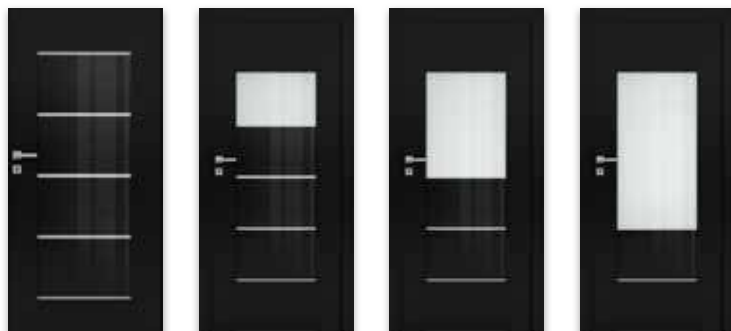

SEMI falcové

■ bílá matná, černá matná

SEMI 0

SEMI 1

SEMI 2

SEMI 3

Vodorovné a středové rámy vyrobené z MDF desky, dýhované a lakované na vysoký lesk

FALCOVÉ KŘÍDLO

- » rovná hrana
- » 3 stříbrné panty šroubovací
- » zámek magnetický na běžný klíč, koupelnový zámek, patentní vložka nebo úsporný zámek

POZOR: Možnost provedení falcových obkladů „40“.

U falcových křídel SEMI by se měly použít zárubně se 3 závěsy.

Příplatky:

- » ventilační objímky kovové
- » Ventilační objímky plastové
- » křídla „90“ a „100“
- » ventilační výřez
- » dvoukřídle dveře