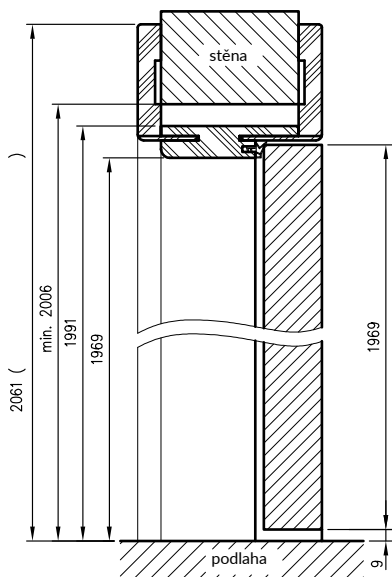

požadovaná výška stavebního otvoru 2006mm