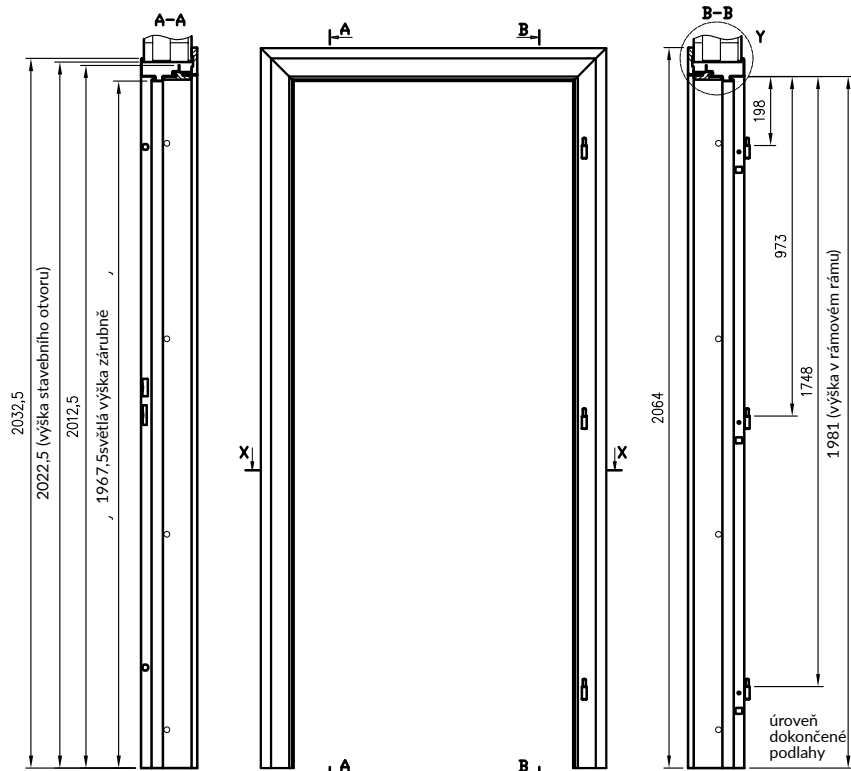

ocelová hybridní zárubeň - inovativní řešení v naší nabídce. Kombinuje robustnost kovové konstrukce a prvky dřevěné zárubně (MDF) s povrchovou úpravou CPL laminátem.

ocelová hybridní zárubeň je kombinací ocelové zárubně s konstantní šířkou a zárubně z MDF v 11 rozměrových variantách s krycí obložkou. Toto řešení umožňuje osadit zárubeň na ostění o síle 137-357 mm s regulací do 20 mm.

POUŽITÍ:

Ocelová hybridní zárubeň je určena pro vstupní dveře Solid a Enter (je opatřena 4 otvory pro čepy a střelku vícebodového zámku Solid), ale je možné ji použít i pro interiérové polodrážkové dveře s tím, že dřevěná část je dostupná pouze s povrchem CPL. Tato zárubeň je určena k montáži na dokončené podlaze.

varianty zárubně v závislosti na tloušťce stěny

	Cmin	Cmax	SP
1	137	157	82
2	157	177	102
3	177	197	122
4	197	217	142
5	217	237	162
6	237	257	182
7	257	277	202
8	277	297	222
9	297	317	242
10	317	337	262
11	337	357	282

příklady barevných kombinací ocelové hybridní zárubně

šířky zárubně

šířka.	A	B	C	D	E	F
80	800	827	890	910	930	993
90	900	927	990	1010	1030	1093
100	1000	1027	1090	1110	1130	1193