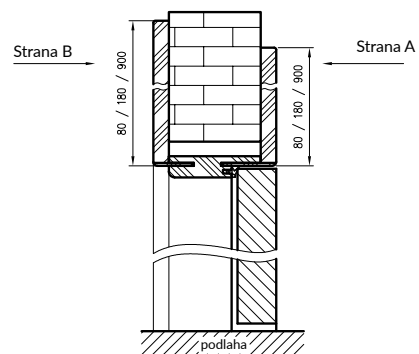

Poznámka: Rám 075-095 má jiný průřez, pro tloušťku stěny 75-89 mm bude nutné zkrátit pero pohyblivého úhlu.

Rám na straně výstavy je zcela pokryt jedním z dostupných povrchových úprav:

- Povrch DRE Cell Decor
- povrch 3D
- CPL laminát (tloušťka 0,15-0,2 mm),
- malované (před nátěrem natřeno základním nátěrem).

S ohledem na způsob spojování stojek zárubně a nadpraží jsou dostupné zárubně s napojením pod úhlem 45° a pod úhlem 90° (pouze v barvě bílá mat, bílý lak UV, borovice bílá, dub pískový a dub polský 3D).

Novinka: napojení 0° – pouze u zárubní lakovaných pro jednokřídlové dveře. Obložky u nadpraží jsou zde dostupné ve třech velikostech – 80, 180 nebo 900mm (u stojek standardní obložky T80).