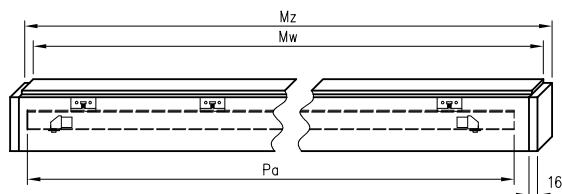

Posuvný systém pro jednokřídlé dveře

symbol	„60“	„70“	„80“	„90“	„100“
AA	600	700	800	900	1000
A	604	704	804	904	1004
C	648	748	848	948	1048
D	668	768	868	968	1068
E	754	854	954	1054	1154
E*	788	888	988	1088	1188
S	644	744	844	944	1044

Navrhujeme:
NS - systém s montáží přímo na stěnu
systém montovaný s použitím nastavitelného tunelu

Posuvný systém pro jednokřídlé dveře

Rozeřm	krycí lišta	kolejnička	
dveře [mm]	Mz	Mw	Pa
644, 744	1602	1570	1500
844	1902	1870	1800
944	2102	2070	2000
1044	2140	2108	2000

Posuvný systém dvoukřídlý

Rozeřm	krycí lišta	kolejnička	
dveře [mm]	Mz	Mw	Pa
2 x 644	2 x 1519	2 x 1503	2 x 1500
2 x 744	2 x 1519	2 x 1503	2 x 1500
2 x 844	2 x 1819	2 x 1803	2 x 1800
2 x 944	2 x 2019	2 x 2003	2 x 2000
2 x 1044	2 x 2063	2 x 2047	2 x 2000

Posuvný systém dvoukřídlý

symbol	„120“	„140“	„160“	„180“	„200“
AA	1200	1400	1600	1800	2000
A	1200	1400	1600	1800	2000
C	1244	1444	1644	1844	2044
D	1264	1464	1664	1864	2064
E	1350	1550	1750	1950	2150
E*	1384	1584	1784	1984	2184
S**	644	744	844	944	1044

* Nedostupné ve dvojitěm systému.
S** šířka jednoho křídla

úchyt kulatý

úchyt oválný