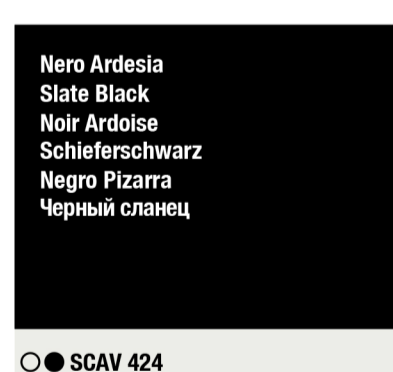

○ SCAV 042
● SCAV 041

Tortora
Dove Grey
Tourterelle
Taubengrau
Tórtola
Серо-коричневый

○ ● SCAV 855

Visone
Mink
Vison
Nerz
Visón
Бежевый

○ ● SCAV 856

Grigio Titanio
Titanium Grey
Gris Titane
Titangrau
Gris Titanio
Серый титан

○ ● SCAV 375

Grigio Chiaro
Light Grey
Gris Clair
Hellgrau
Gris Claro
Светло-серый

○ SCAV 302
● SCAV 301

Grigio Tundra
Tundra Grey
Gris Toundra
Tundragrau
Gris Tundra
Серая тундра

○ SCAV 358
● SCAV 357

Beige
Beige
Beige
Beige
Beige
Бежевый

○ ● RAL 1013

Rosso
Red
Rouge
Rot
Rojo
Красный

○ ● RAL 3001

Rosso Rubino
Ruby Red
Rouge Rubis
Rubinrot
Rojo Rubi
Красный Рубин

○ ● SCAV 505

Grigio Ferro
Iron Grey
Gris Fer
Eisengrau
Gris Hierro
Серый Железо

○ ● SCAV 374

Nero Ardesia
Slate Black
Noir Ardoise
Schieferschwarz
Negro Pizarra
Черный сланец

○ ● SCAV 424

Ghiaccio
Ice
Glace
Eisgrau
Hielo
Лед

○ ● SCAV 559

Blu Aviazione
Airforce Blue
Bleu Aviateur
Verkehrsblau
Azul Aviación
Синий авиационный