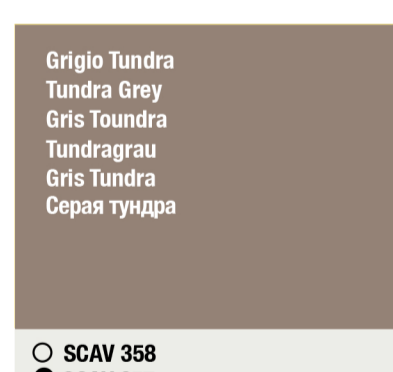

COLORIS DES PORTES LAQUÉ BRILLANT
COLORIS DES PORTES LAQUÉ MAT

ЦВЕТА СТВОРОК С ЛАКИРОВАННОЙ ГЛЯНЦЕВОЙ ОТДЕЛКОЙ
ЦВЕТА СТВОРОК С ЛАКИРОВАННОЙ МАТОВОЙ ОТДЕЛКОЙ

Bianco Prestige
Prestige White
Blanc Prestige
Prestigeweiß
Blanco Prestige
Белый Prestige

○ SCAV 042
● SCAV 041

Tortora
Dove Grey
Tourterelle
Taubengrau
Tórtola
Серо-коричневый

○ ● SCAV 855

Visone
Mink
Vison
Nerz
Visón
Бежевый

○ ● SCAV 856

Grigio Titanio
Titanium Grey
Gris Titane
Titangrau
Gris Titanio
Серый титан

○ ● SCAV 375

Grigio Chiaro
Light Grey
Gris Clair
Hellgrau
Gris Claro
Светло-серый

○ SCAV 302
● SCAV 301

Grigio Tundra
Tundra Grey
Gris Toundra
Tundragrau
Gris Tundra
Серая тундра

○ SCAV 358
● SCAV 357

Beige
Beige
Beige
Beige
Beige
Бежевый

○ ● RAL 1013

Rosso
Red
Rouge
Rot
Rojo
Красный

○ ● RAL 3001

Rosso Rubino
Ruby Red
Rouge Rubis
Rubinrot
Rojo Rubi
Красный Рубин

○ ● SCAV 505

Grigio Ferro
Iron Grey
Gris Fer
Eisengrau
Gris Hierro
Серый Железо