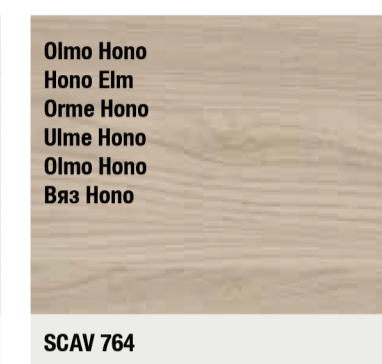

Olmo Hono
Hono Elm
Orme Hono
Ulme Hono
Olmo Hono
Вяз Hono

SCAV 764