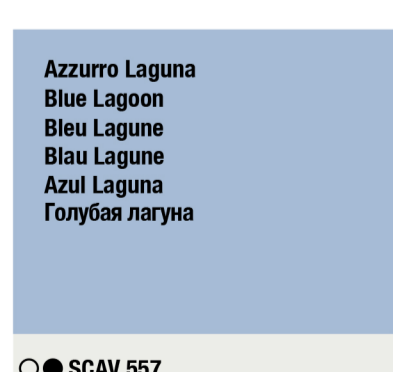

○ ● SCAV 375

Grigio Chiaro
Light Grey
Gris Clair
Hellgrau
Gris Claro
Светло-серый

○ SCAV 302
● SCAV 301

Grigio Tundra
Tundra Grey
Gris Toundra
Tundragrau
Gris Tundra
Серая тундра

○ SCAV 358
● SCAV 357

Beige
Beige
Beige
Beige
Beige
Бежевый

○ ● RAL 1013

Rosso
Red
Rouge
Rot
Rojo
Красный

○ ● RAL 3001

Rosso Rubino
Ruby Red
Rouge Rubis
Rubinrot
Rojo Rubi
Красный Рубин

○ ● SCAV 505

Grigio Ferro
Iron Grey
Gris Fer
Eisengrau
Gris Hierro
Серый Железо

○ ● SCAV 374

Nero Ardesia
Slate Black
Noir Ardoise
Schieferschwarz
Negro Pizarra
Черный сланец

○ ● SCAV 424

Ghiaccio
Ice
Glace
Eisgrau
Hielo
Лед

○ ● SCAV 559

Blu Aviazione
Airforce Blue
Bleu Aviateur
Verkehrsblau
Azul Aviación
Синий авиационный

○ ● SCAV 558

Blu Alaska
Alaska Blue
Bleu Alaska
Blau Alaska
Azul Alaska
Синий Аляска

○ SCAV 552
● SCAV 551

Azzurro Laguna
Blue Lagoon
Bleu Lagune
Blau Lagune
Azul Laguna
Голубая лагуна

○ ● SCAV 557

Turchese
Turquoise
Turquoise
Türkis
Turquesa
Бирюзовый