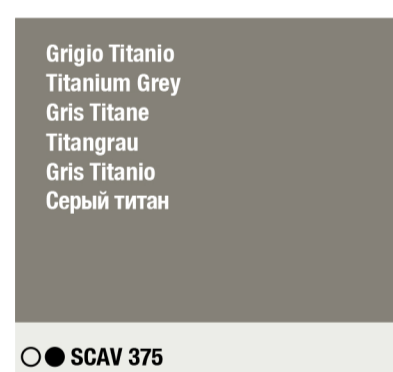

COLORIS DES PORTES LAQUÉ BRILLANT
COLORIS DES PORTES LAQUÉ MAT

ЦВЕТА СТВОРОК С ЛАКИРОВАННОЙ ГЛЯНЦЕВОЙ ОТДЕЛКОЙ
ЦВЕТА СТВОРОК С ЛАКИРОВАННОЙ МАТОВОЙ ОТДЕЛКОЙ

Bianco Prestige
Prestige White
Blanc Prestige
Prestigeweiß
Blanco Prestige
Белый Prestige

○ SCAV 042
● SCAV 041

Tortora
Dove Grey
Tourterelle
Taubengrau
Tórtola
Серо-коричневый

○ ● SCAV 855

Visone
Mink
Vison
Nerz
Visón
Бежевый

○ ● SCAV 856

Grigio Titanio
Titanium Grey
Gris Titane
Titangrau
Gris Titanio
Серый титан

○ ● SCAV 375

Grigio Chiaro
Light Grey
Gris Clair
Hellgrau
Gris Claro
Светло-серый

○ SCAV 302
● SCAV 301

Grigio Tundra
Tundra Grey
Gris Toundra
Tundragrau
Gris Tundra
Серая тундра

○ SCAV 358
● SCAV 357

Beige
Beige
Beige
Beige
Beige
Бежевый

○ ● RAL 1013

Rosso
Red
Rouge
Rot
Rojo
Красный

○ ● RAL 3001

Rosso Rubino
Ruby Red
Rouge Rubis
Rubinrot
Rojo Rubi
Красный Рубин

○ ● SCAV 505

Grigio Ferro
Iron Grey
Gris Fer
Eisengrau
Gris Hierro
Серый Железо