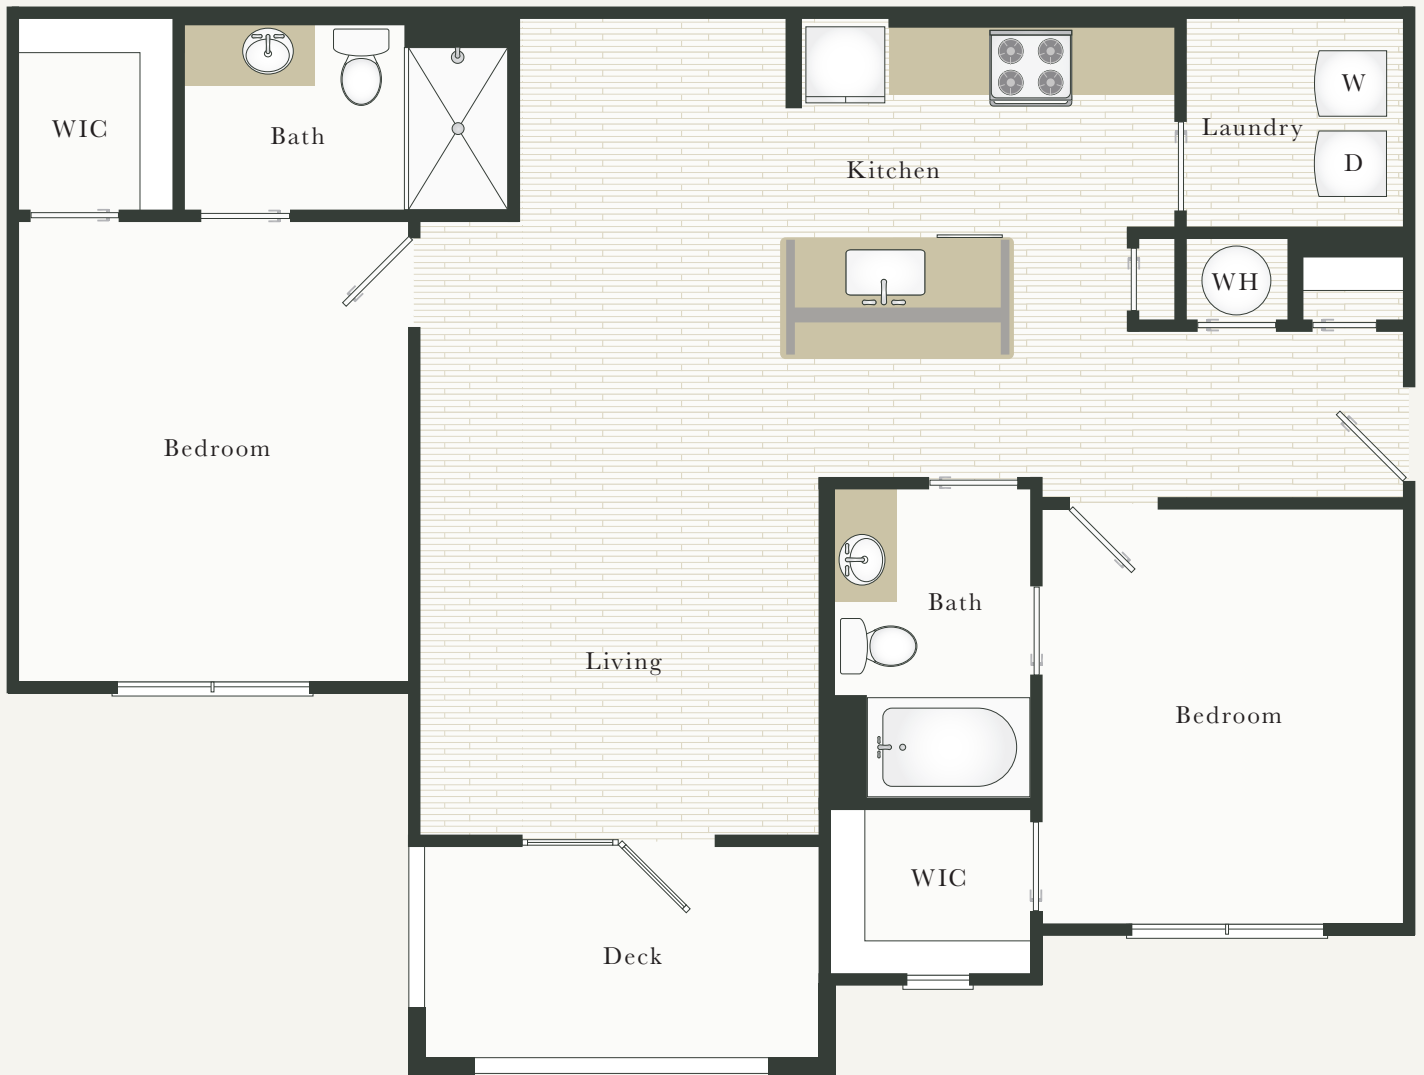

# THE GLENN

auburn

Unit *B3*    2 Bedroom    |    2 Bath    |    1,123 SF