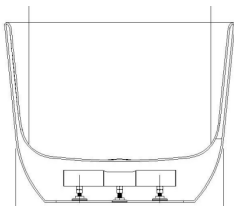

- **Pieds de nivellement ajustables inclus en-dessous**
- **Adjustable levelling legs included under the tub**