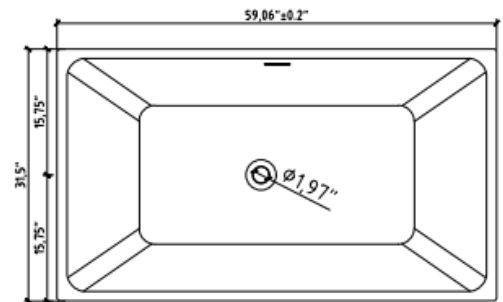

Vous pouvez ajouter:
You could add: