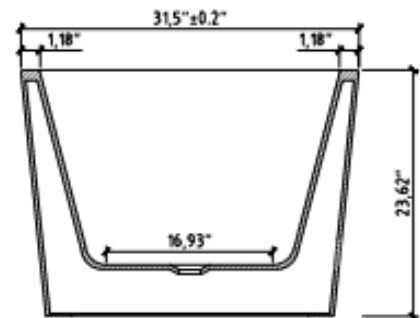

Vous pouvez ajouter:
You could add: