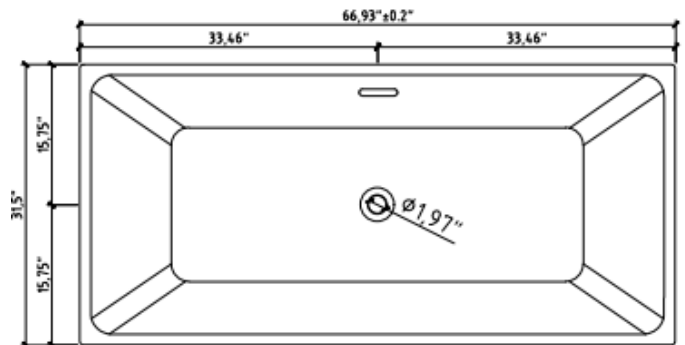

Vous pouvez ajouter:
You could add: