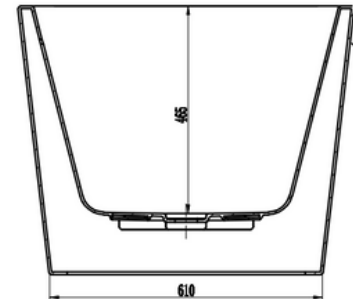

Vous pouvez ajouter:
You could add: