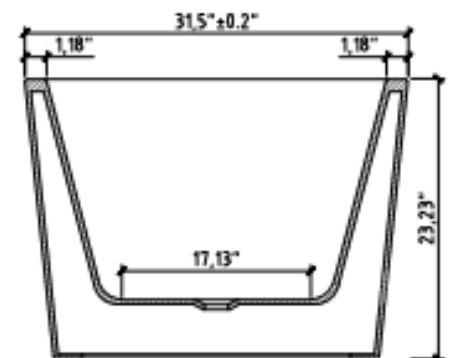

Vous pouvez ajouter:
You could add: