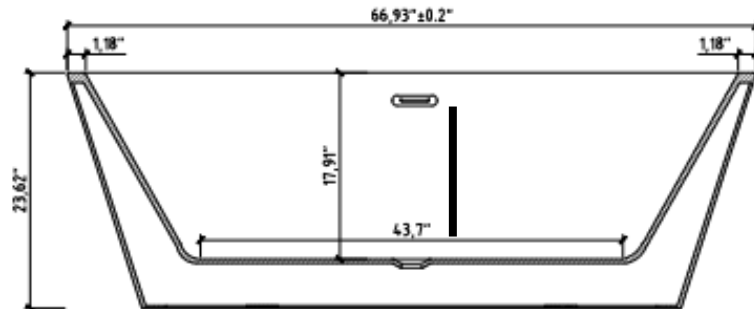

Vous pouvez ajouter:
You could add: