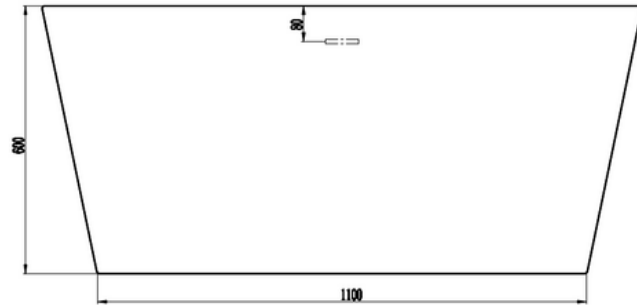

Vous pouvez ajouter:
You could add: