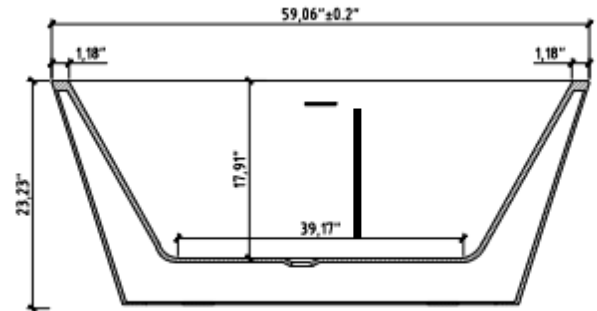

Vous pouvez ajouter:
You could add: