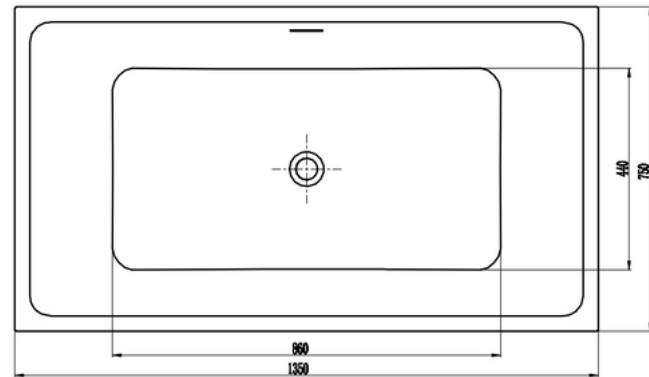

Vous pouvez ajouter:
You could add: