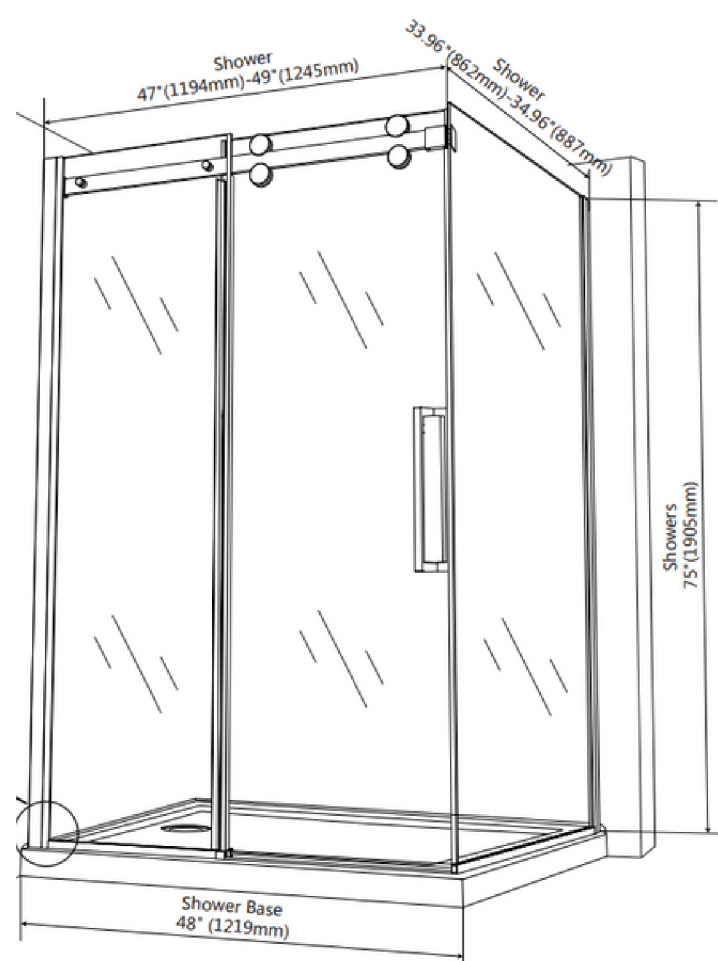

Vous pouvez ajouter:
You could add: