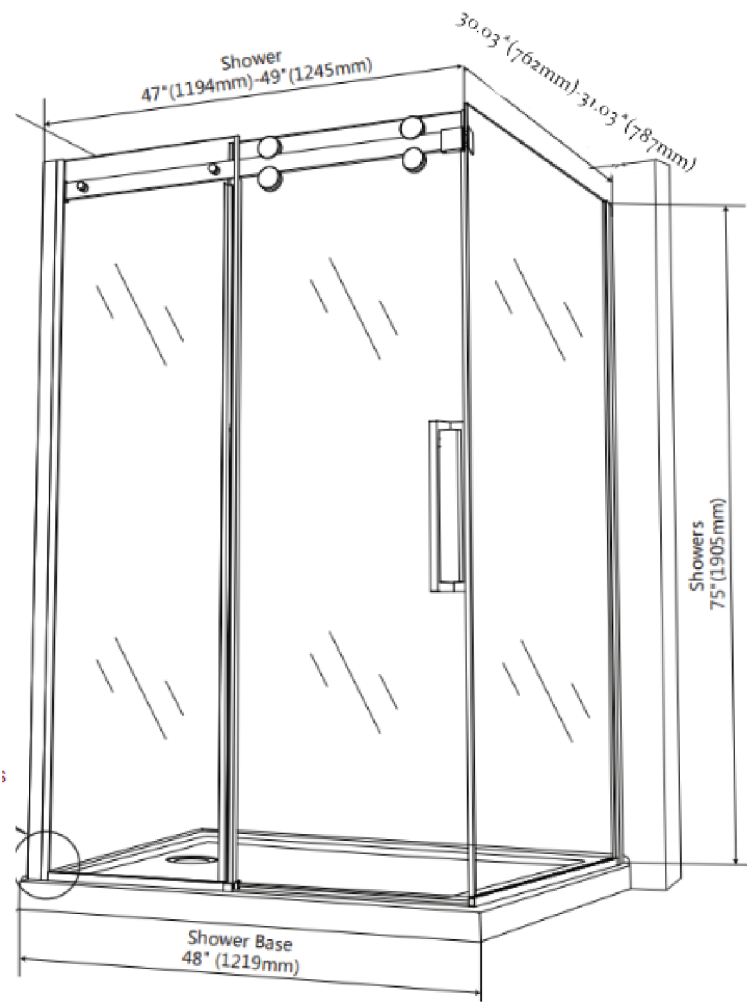

Invention Maison

HC420(FR)48*75+HC-SP32*75

48"x32"x75"

Hauteur | Height: 75"

Largeur | Width: 48"

Profondeur | Depth: 32"

Épaisseur du verre | Thickness of the glass: 8 mm

Qualité du verre | Glass quality : Verre traité / Treated glass

Vous pouvez ajouter:
You could add:

Invention Maison

HC420(FR)48*75+HC-SP36*75

48"x36"x75"

Hauteur | Height: 75"

Largeur | Width: 48"

Profondeur | Depth: 36"

Épaisseur du verre | Thickness of the glass: 8 mm

Hauteur | Height: 75"

Largeur | Width: 60"

Profondeur | Depth: 32"

Épaisseur du verre | Thickness of the glass: 8 mm

Qualité du verre | Glass quality : Verre traité / Treated glass

☒☒ Marque québécoise | Quebec Brand