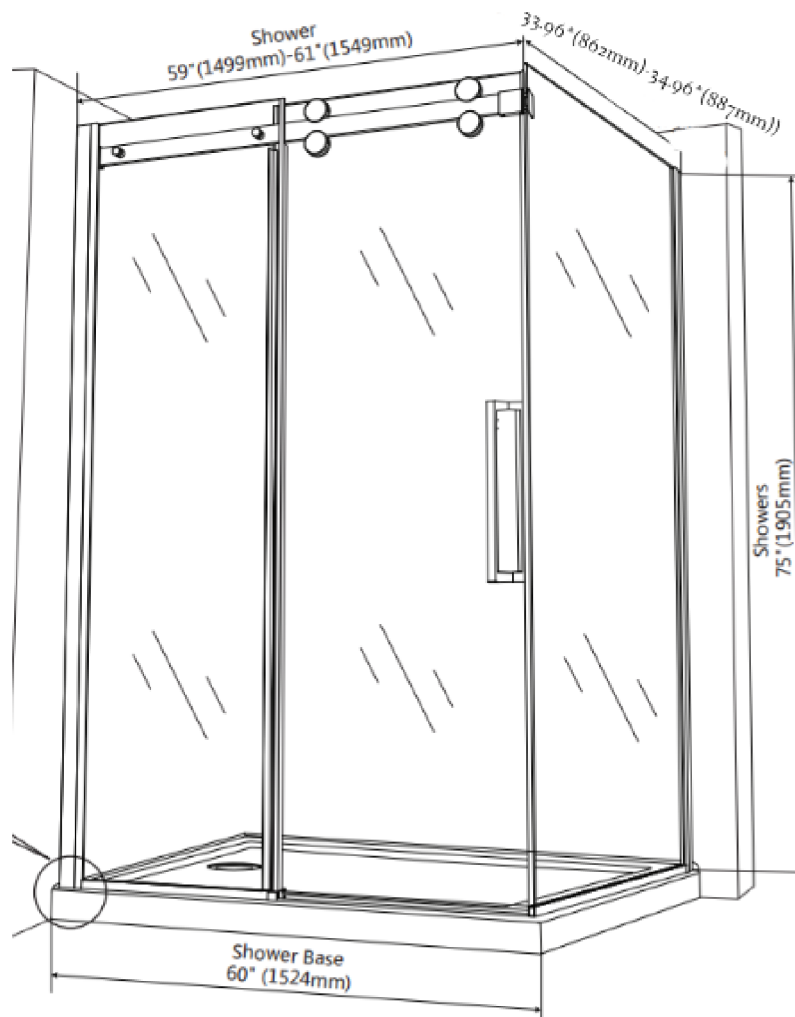

- Verre traité qui empêche l'accumulation de calcaire sur les vitres
- Treated glass that prevents the accumulation of limescale on windows

- 4 roues qui rendent le glissement des portes plus facile
- Four wheels that facilitate smoother sliding of the doors