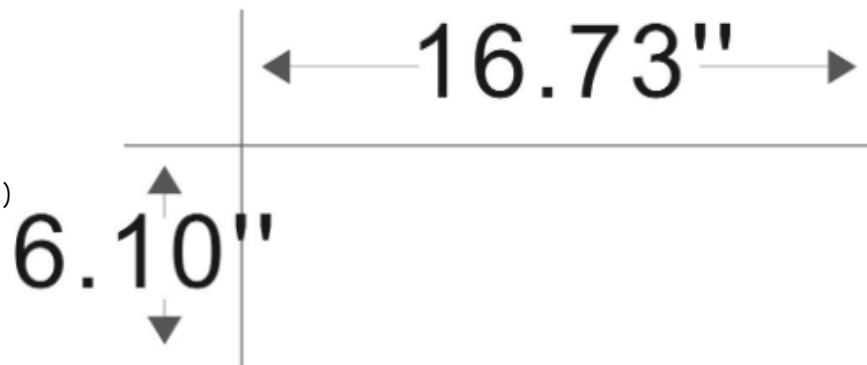

Ajoutez/ Add: