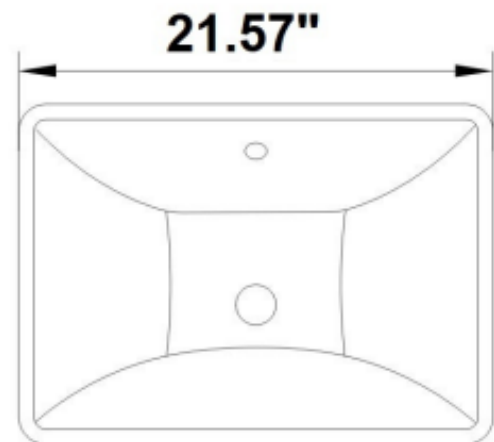

- Entretien ultra-facile (juste avec de l'eau et un microfibre!)
- Ultra easy cleaning (just water and a microfibre cloth!)

Ajoutez/ Add:

Toutes ces dimensions sont approximatives et elles sont sujet à changement sans préavis. Il est fortement suggéré d'avoir le produit physique avant de faire des modifications permanentes.  
All of those dimensions are approximate and are subject to change without notice. It is strongly recommended to have the physical product before making permanent modifications.