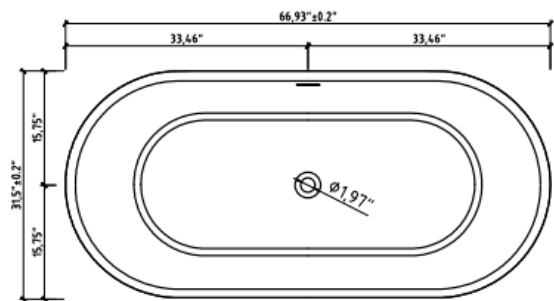

- Fini lustré résistant aux tâches et à la décoloration
- Stain and discoloration resistant glossy finish

- Pieds de nivellement ajustables inclus en-dessous
- Adjustable levelling legs included under the tub

- Testée en usine à 100%
- 100% tested in factory

Vous pouvez ajouter:
You could add:

Toutes ces dimensions sont approximatives et elles sont sujet à changement sans préavis. Il est fortement suggéré d'avoir le produit physique avant de faire des modifications permanentes. All of those dimensions are approximate and are subject to change without notice. It is strongly recommended to have the physical product before making permanent modifications.