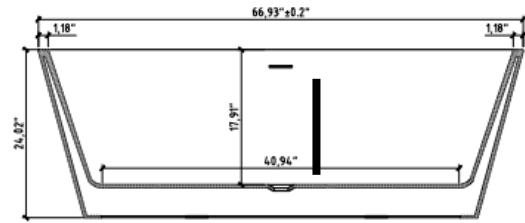

Invention Maison

IM-8209A-B

67"

Hauteur | Height: 24.02"

Largeur | Width: 66.93"

Profondeur | Depth: 31.5"

Hauteur trop-plein | Overflow height: 16"

Fini | Finish: Poli Blanc/Polished White

Matériel | Material: Acrylique renforcé par de la fibre de verre /Acrylic reinforced by fiber glass

Acrylic Thickness/ Épaisseur d'acrylique: 3.2mm

Drain: Centré/ Middle

Marque québécoise | Quebec Brand

Garantie | Warranty: 5 ans sur les défauts du manufacturier (pour plus de détails, visitez notre page FAQ)

5 years on manufacturer's defects (for more details, visit our FAQ)

Caractéristiques haut de gamme:

Luxurious Characteristics:

- Fini lustré résistant aux tâches et à la décoloration
- Stain and discoloration resistant glossy finish

- Pieds de nivellement ajustables inclus en-dessous
- Adjustable levelling legs included under the tub

- Testée en usine à 100%
- 100% tested in factory

Vous pouvez ajouter:
You could add:

Toutes ces dimensions sont approximatives et elles sont sujet à changement sans préavis. Il est fortement suggéré d'avoir le produit physique avant de faire des modifications permanentes. All of those dimensions are approximate and are subject to change without notice. It is strongly recommended to have the physical product before making permanent modifications.