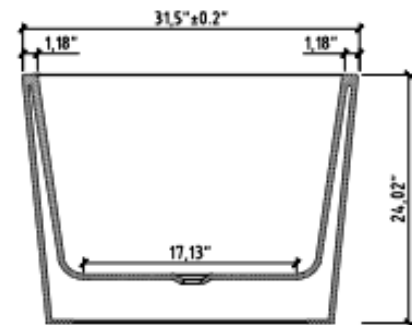

- Fini lustré résistant aux tâches et à la décoloration
- Stain and discoloration resistant glossy finish

- Pieds de nivellement ajustables inclus en-dessous
- Adjustable levelling legs included under the tub

- Testée en usine à 100%
- 100% tested in factory

Vous pouvez ajouter:
You could add:

Toutes ces dimensions sont approximatives et elles sont sujet à changement sans préavis. Il est fortement suggéré d'avoir le produit physique avant de faire des modifications permanentes. All of those dimensions are approximate and are subject to change without notice. It is strongly recommended to have the physical product before making permanent modifications.