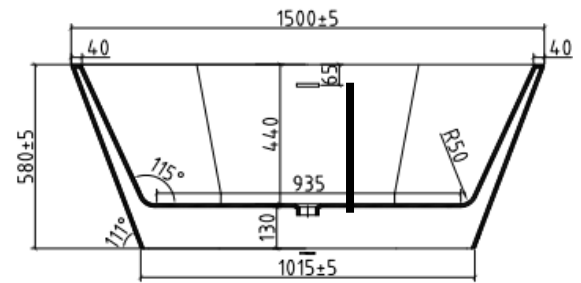

Vous pouvez ajouter:
You could add: