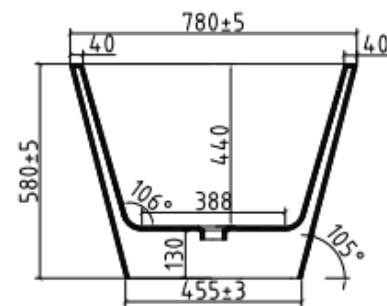

Vous pouvez ajouter:
You could add: