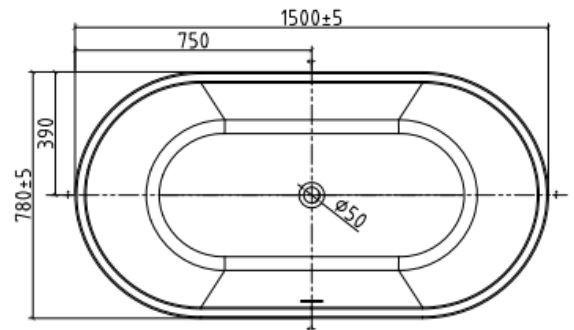

Vous pouvez ajouter:
You could add: