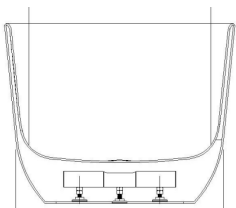

- Pieds de nivellement ajustables inclus en-dessous
- Adjustable levelling legs included under the tub