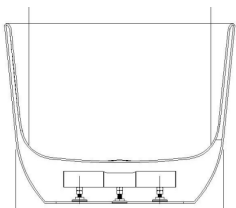

- **Fini lustré résistant aux tâches et à la décoloration**
- **Stain and discoloration resistant glossy finish**

- **Pieds de nivellement ajustables inclus en-dessous**
- **Adjustable levelling legs included under the tub**