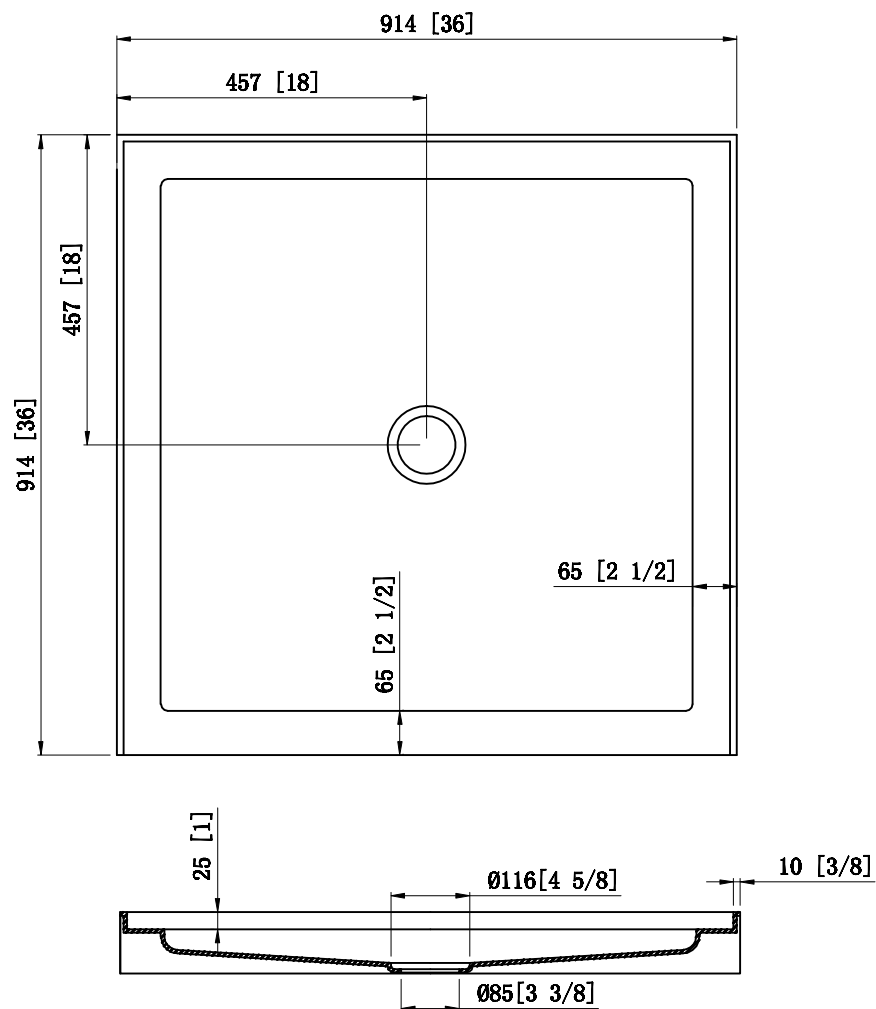

# H-ACR 36-U-F

Base de douche  
Shower base

Toutes ces dimensions sont approximatives et elles sont sujets à changement sans préavis.  
Il est recommandé d'avoir le produit physique avant de faire des modifications permanentes.

All of those dimensions are approximate and are subject to change without notice.  
It is strongly recommended to have the actual product before making permanent modifications.

# H-ACS-36

Base de douche  
Shower base

Toutes ces dimensions sont approximatives et elles sont sujets à changement sans préavis.  
Il est recommandé d'avoir le produit physique avant de faire des modifications permanentes.