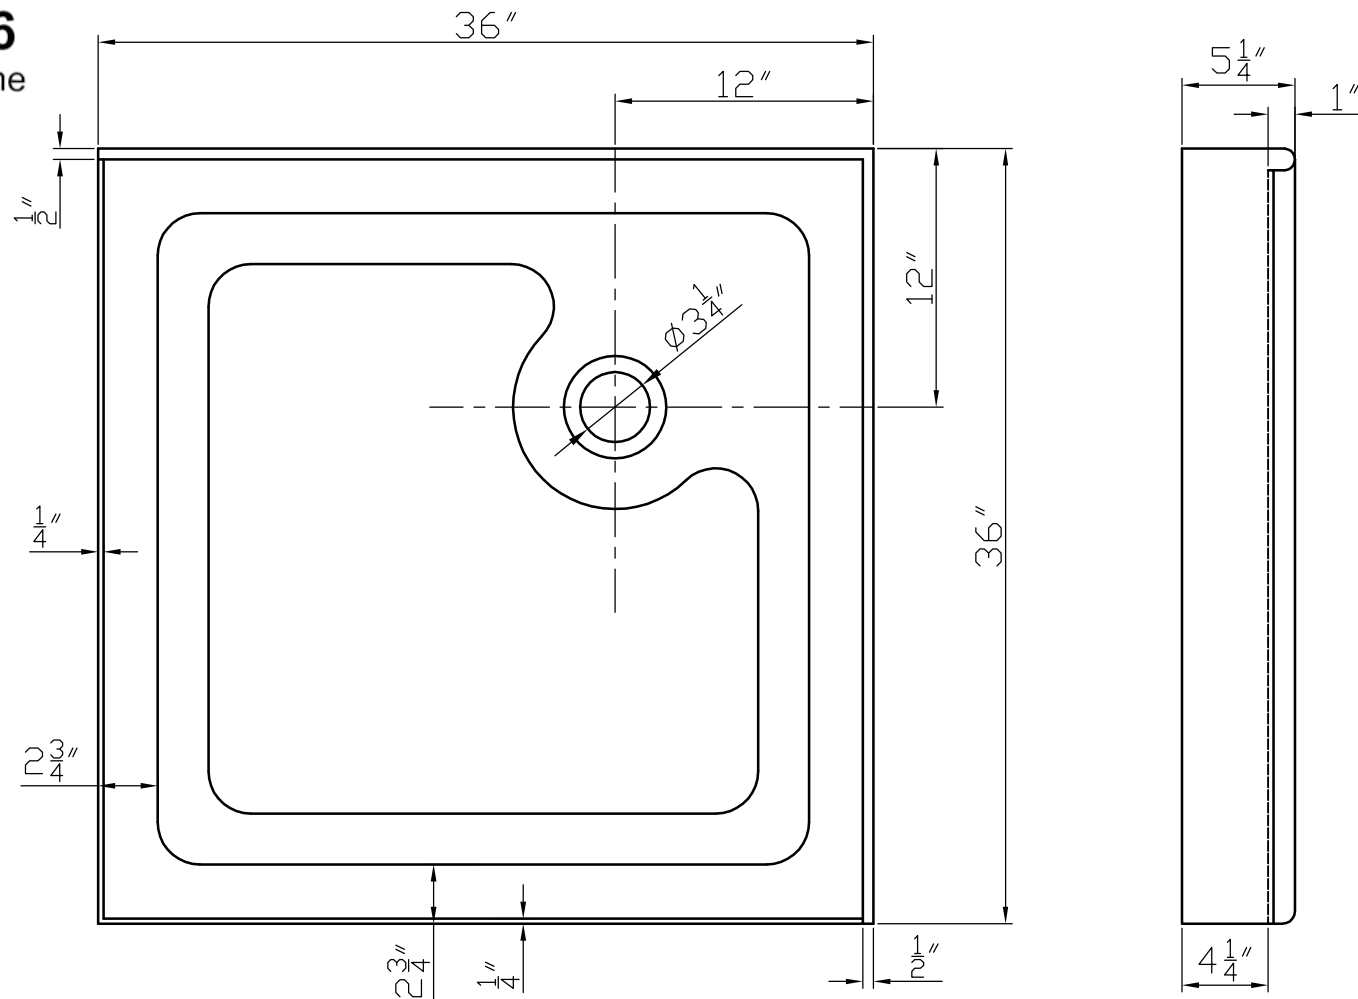

# H-ACR 36-U-F

Base de douche  
Shower base

Toutes ces dimensions sont approximatives et elles sont sujets à changement sans préavis.  
Il est recommandé d'avoir le produit physique avant de faire des modifications permanentes.

All of those dimensions are approximate and are subject to change without notice.  
It is strongly recommended to have the actual product before making permanent modifications.

# H-ACS-36

Base de douche  
Shower base

Toutes ces dimensions sont approximatives et elles sont sujets à changement sans préavis.  
Il est recommandé d'avoir le produit physique avant de faire des modifications permanentes.